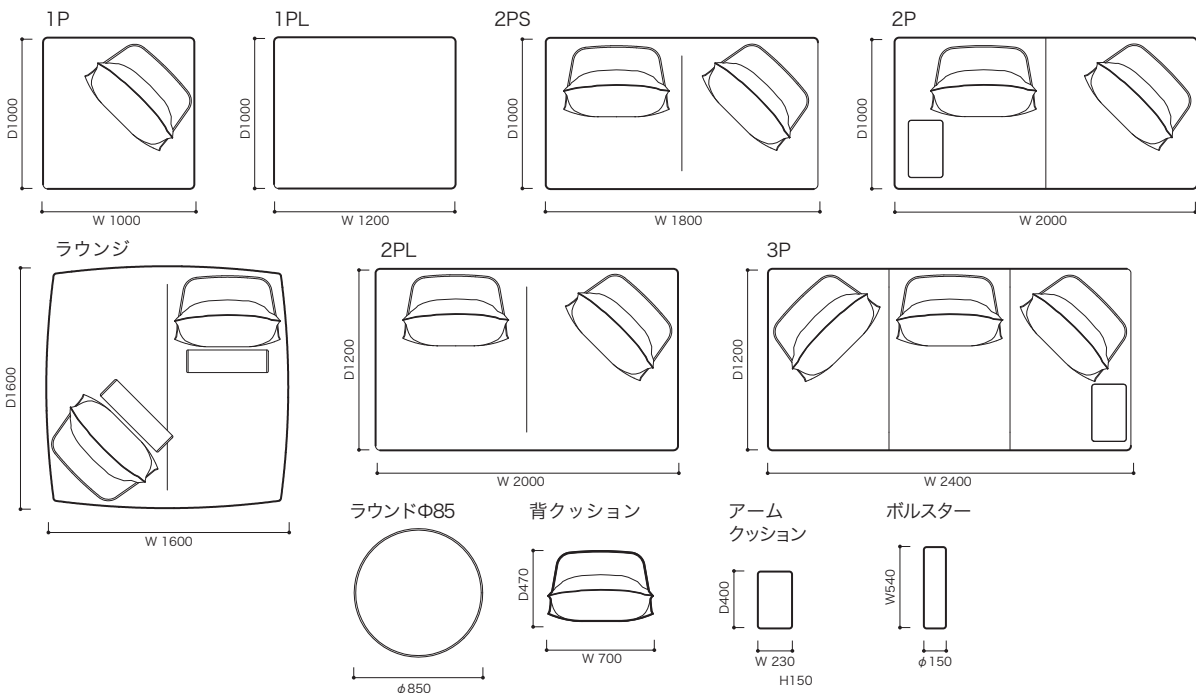

STRUCTURE (構造)

- ■構造:脚:ブラックのスチール
  本体:ウッドボディ、エラスティックベルト、ウレタンフォーム、ポリエステル綿
  (ラウンドφ85はウッドボディ、ウレタン、ポリエステル綿のみ、ラウンジはエラスティックベルトの代わりにポケットコイル使用)
  背クッション:フェザー、ウレタンフォーム、エラスティックベルト、スチール
  ボルスター:フェザー100%
  アームクッション:ウレタンフォーム、ポリエステル綿
- ■重量: 1P本体 約28kg   2PL本体 約52kg
  1PL本体 約32kg   3P本体 約58kg
  2PS本体 約43kg   ラウンドφ85 約10kg
  2P本体 約47kg   背クッション 約7.5kg
  ラウンジ 約68kg

●平面図 1/50 (単位:mm)