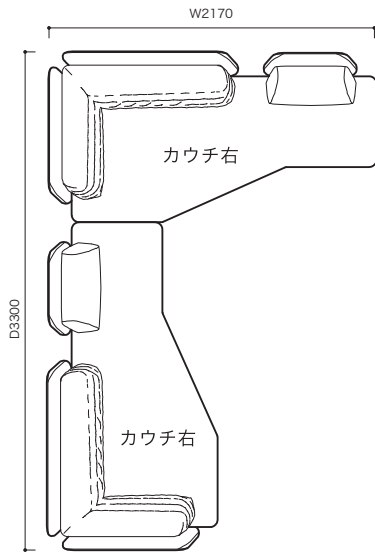

パフ

約13kg

●平面図 1/50 (単位:mm)

SOFA ソファ

≫ ROSETL'IMPREVU ロゼリンプレヴ

Marie Christine Dorner 2018 マリー クリスティーン ドルネル

●平面図 1/50 (単位:mm)

SOFA ソファ