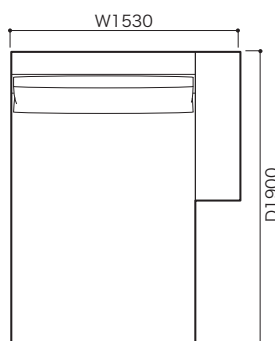

●平面図 1/50 (単位:mm)

2P片肘左 (LO)

3P片肘左 (LO)

ラウンジ片肘左 (LO)

スモールラウンジ片肘左 (LO)

2P片肘右 (LO)

3P片肘右 (LO)

ラウンジ片肘右 (LO)