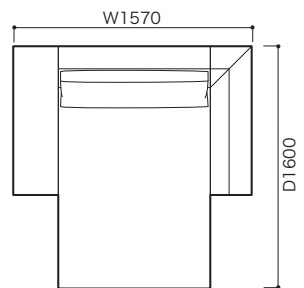

スモールラウンジ
両肘左(HI)&右(LO)