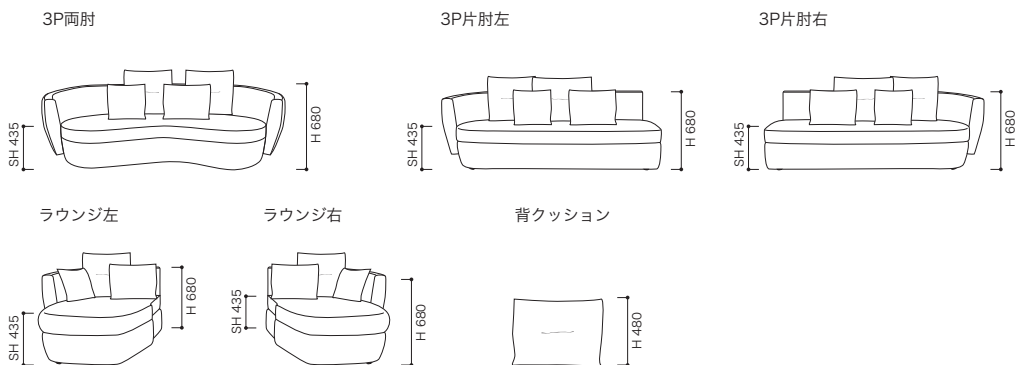

SOFA ソファ

ROSETIPANEMA ロゼイパネマ

Didier Gomez 2019 ディジェ・ゴメズ

●正面図