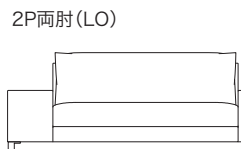

≫ ROSETEXCLUSIF 2 ロゼエクスクルーシブ 2 | Didier Gomez 2014 ディジェ ゴメズ

●平面図 1/50 (単位:mm)

●脚の付き方

ミニラウンジ 肘なし

ミニラウンジ 片肘

2P両肘/3P両肘

●正面図

- ・本体の高さ:670mm
- ・座面の高さ:425mm
- ・肘の高さ(肘LO):480mm
(肘HI):670mm
- ・脚の高さ:130mm