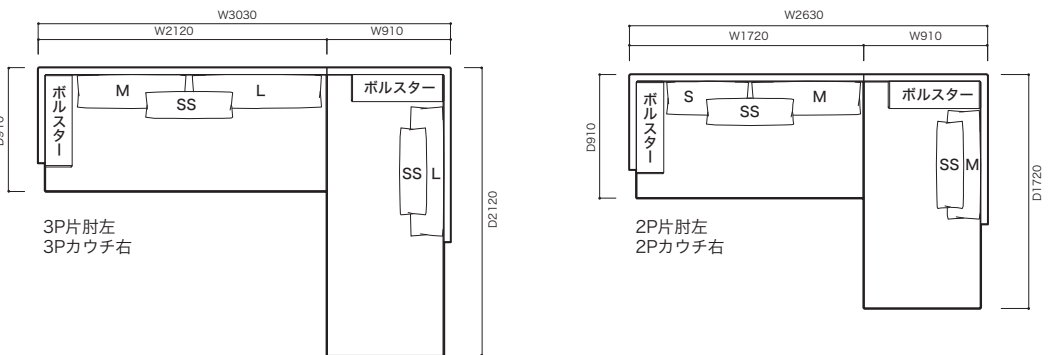

Didier Gomez 2013 ディジェ ゴメズ

●平面図 1/50 (単位:mm)

●正面図 (単位:mm)

※上記イラストの背クッションの数はイメージです。

●レイアウト例

※上記イラストの背クッションの数はイメージです。

※皮革C、皮革E、皮革Gにつきましては下記の点線のとおり縫目が加わります。(片肘左は省略)

2Pカウチ