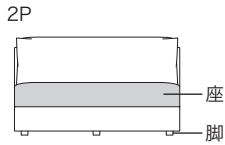

》 ROSETEXCLUSIF ロゼエクスクルーシブ

Didier Gomez 2008 ディジェ ゴメズ

●正面図

- ・本体の高さ: 720mm / 755mm
- ・座面の高さ(脚LO): 390mm
(脚HI): 425mm
- ・肘の高さ(肘LO): 460mm / 495mm
(肘HI): 720mm / 755mm

- ・脚の高さ(脚LO): 30mm
(脚HI): 65mm
- ・脚の数: 本体5個 + 肘2個、両肘4個