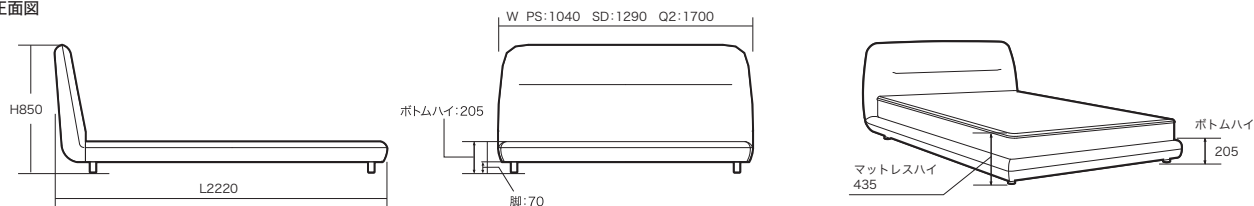

BED ベッド

≫ ROSETULTIME ロゼユルティーム

Philippe Nigro 2017 フィリップ ニグロ

IMPORTANT

カバーは取り外しできません。ボトムにスラットボーンを使用することはできません。
サイズに関わらずヘッドボードには真ん中に縦の縫製ライン、横にタフティングラインが入るデザインになっています。

THE CONCEPT (概念) & FEATURE (特徴)

フィリップ・ニグロがデザインしたこのベッドは、きれいなディテールのアップホルスターのベッドです。ヘッドボードにはたくさんのウレタンを使用し、ソフト感のあるもたれ心地で、睡眠に入る前のリラクスタイムを提供してくれます。ヘッドボードの真ん中にある水平ラインは、アクセントデザインになります。やわらかいカーブはヘッドからフットまで延び、全体的に美しいラインをつくっています。カバーはさまざまなファブリックから選ぶことができます。

STRUCTURE (構造)

- ■構造:ヘッドボード、フレーム:積層合板、ウレタンフォーム、ポリエステル綿
- ボトム:座板仕様
- 脚:ポリプロピレン樹脂、ブラック色
- マットレス:ポケットコイル(平行配列)

●平面図 1/50 (単位:mm)

●正面図

マットレス

PS:W970×D1960×H235
SD:W1220×D1960×H235
Q2:W1630×D1960×H235