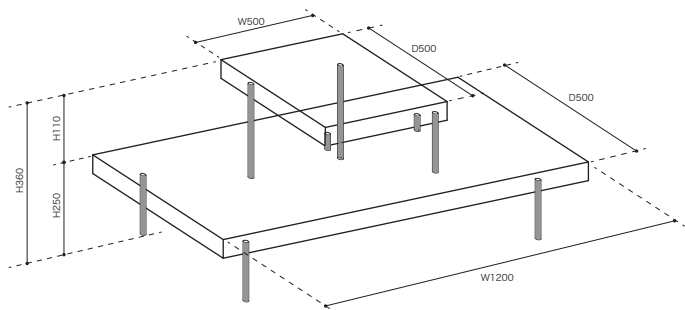

CENTER TABLE センターテーブル

ROSETNEEDLE ロゼニードルセンターテーブル

〈テーブル組み合わせ例〉

- テーブル50×50×① テーブル用アシH30×①(4本セットのうち2本使用) テーブル用アシH5×①(2本セット)
- テーブル120×50×① テーブル用アシH19×①(4本セット)

1年
保証

≫ **ROSETNEEDLE 50x50** / Arik Levy 2002
ロゼニードル / アリック レヴィー

[BKO色・NO色]

- 材 質 / オーク突板
- 塗 装 / ウレタン樹脂塗装

[NW色]

- 材 質 / ウォールナット突板
- 塗 装 / ウレタン樹脂塗装

[RBK色]

- 材 質 / 紫檀突板
- 塗 装 / ウレタン樹脂塗装

- 重 量 / 約7.7kg

税込 ¥71,500 (本体 ¥65,000)

日本製

≫ **ROSETNEEDLE 120x50** / Arik Levy 2002
ロゼニードル / アリック レヴィー

[BKO色・NO色]

- 材 質 / オーク突板
- 塗 装 / ウレタン樹脂塗装

[NW色]

- 材 質 / ウォールナット突板
- 塗 装 / ウレタン樹脂塗装

[RBK色]

- 材 質 / 紫檀突板
- 塗 装 / ウレタン樹脂塗装

- 重 量 / 約15kg

税込 ¥121,000 (本体 ¥110,000)

日本製