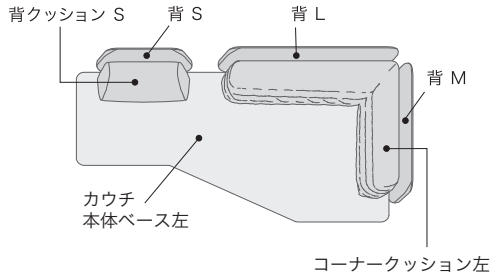

●アイテム名称

品名 [コード]	本体ベース(全金具カバー付)/左右	背3set(L・M・Sサイズ)/左右	背2set(L・Mサイズ)/左右	コーナークッション/左右
C	税込 ¥ 390,500 (本体 ¥ 355,000)	税込 ¥ 187,000 (本体 ¥ 170,000)	税込 ¥ 137,500 (本体 ¥ 125,000)	税込 ¥ 93,500 (本体 ¥ 85,000)
D	税込 ¥ 396,000 (本体 ¥ 360,000)	税込 ¥ 192,500 (本体 ¥ 175,000)	税込 ¥ 139,700 (本体 ¥ 127,000)	税込 ¥ 99,000 (本体 ¥ 90,000)
E	税込 ¥ 401,500 (本体 ¥ 365,000)	税込 ¥ 198,000 (本体 ¥ 180,000)	税込 ¥ 141,900 (本体 ¥ 129,000)	税込 ¥ 102,300 (本体 ¥ 93,000)
G	税込 ¥ 403,700 (本体 ¥ 367,000)	税込 ¥ 203,500 (本体 ¥ 185,000)	税込 ¥ 145,200 (本体 ¥ 132,000)	税込 ¥ 104,500 (本体 ¥ 95,000)
H	税込 ¥ 412,500 (本体 ¥ 375,000)	税込 ¥ 209,000 (本体 ¥ 190,000)	税込 ¥ 148,500 (本体 ¥ 135,000)	税込 ¥ 106,700 (本体 ¥ 97,000)
I	税込 ¥ 429,000 (本体 ¥ 390,000)	税込 ¥ 225,500 (本体 ¥ 205,000)	税込 ¥ 162,800 (本体 ¥ 148,000)	税込 ¥ 115,500 (本体 ¥ 105,000)
J	税込 ¥ 434,500 (本体 ¥ 395,000)	税込 ¥ 236,500 (本体 ¥ 215,000)	税込 ¥ 170,500 (本体 ¥ 155,000)	税込 ¥ 126,500 (本体 ¥ 115,000)
K	税込 ¥ 445,500 (本体 ¥ 405,000)	税込 ¥ 247,500 (本体 ¥ 225,000)	税込 ¥ 176,000 (本体 ¥ 160,000)	税込 ¥ 132,000 (本体 ¥ 120,000)
L	税込 ¥ 462,000 (本体 ¥ 420,000)	税込 ¥ 269,500 (本体 ¥ 245,000)	税込 ¥ 192,500 (本体 ¥ 175,000)	税込 ¥ 148,500 (本体 ¥ 135,000)
M	税込 ¥ 467,500 (本体 ¥ 425,000)	税込 ¥ 286,000 (本体 ¥ 260,000)	税込 ¥ 203,500 (本体 ¥ 185,000)	税込 ¥ 150,700 (本体 ¥ 137,000)
皮革C	税込 ¥ 874,500 (本体 ¥ 795,000)	税込 ¥ 627,000 (本体 ¥ 570,000)	税込 ¥ 467,500 (本体 ¥ 425,000)	税込 ¥ 302,500 (本体 ¥ 275,000)
皮革E	税込 ¥ 1,100,000 (本体 ¥ 1,000,000)	税込 ¥ 825,000 (本体 ¥ 750,000)	税込 ¥ 627,000 (本体 ¥ 570,000)	税込 ¥ 390,500 (本体 ¥ 355,000)
皮革G	税込 ¥ 1,430,000 (本体 ¥ 1,300,000)	税込 ¥ 1,100,000 (本体 ¥ 1,000,000)	税込 ¥ 847,000 (本体 ¥ 770,000)	税込 ¥ 522,500 (本体 ¥ 475,000)

品名 [コード]	背クッション S	パフ
C	税込 ¥ 33,000 (本体 ¥ 30,000)	税込 ¥ 115,500 (本体 ¥ 105,000)
D	税込 ¥ 36,300 (本体 ¥ 33,000)	税込 ¥ 121,000 (本体 ¥ 110,000)
E	税込 ¥ 37,400 (本体 ¥ 34,000)	税込 ¥ 123,200 (本体 ¥ 112,000)
G	税込 ¥ 38,500 (本体 ¥ 35,000)	税込 ¥ 126,500 (本体 ¥ 115,000)
H	税込 ¥ 40,700 (本体 ¥ 37,000)	税込 ¥ 132,000 (本体 ¥ 120,000)
I	税込 ¥ 46,200 (本体 ¥ 42,000)	税込 ¥ 137,500 (本体 ¥ 125,000)
J	税込 ¥ 49,500 (本体 ¥ 45,000)	税込 ¥ 143,000 (本体 ¥ 130,000)
K	税込 ¥ 52,800 (本体 ¥ 48,000)	税込 ¥ 148,500 (本体 ¥ 135,000)
L	税込 ¥ 55,000 (本体 ¥ 50,000)	税込 ¥ 159,500 (本体 ¥ 145,000)
M	税込 ¥ 58,300 (本体 ¥ 53,000)	税込 ¥ 165,000 (本体 ¥ 150,000)
皮革C	税込 ¥ 115,500 (本体 ¥ 105,000)	税込 ¥ 286,000 (本体 ¥ 260,000)
皮革E	税込 ¥ 143,000 (本体 ¥ 130,000)	税込 ¥ 352,000 (本体 ¥ 320,000)
皮革G	税込 ¥ 198,000 (本体 ¥ 180,000)	税込 ¥ 462,000 (本体 ¥ 420,000)

※脚カラー/ブラック色

※背もたれを外してご使用される場合は、本体ベースに付属の金具カバーを付けてご使用いただくことをお勧めします。