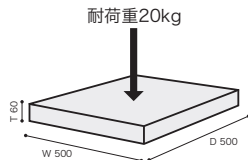

CENTER TABLE センターテーブル

ROSETNEEDLE ロゼニードルセンターテーブル

〈テーブル組み合わせ例〉

- テーブル50×50×① テーブル用アシH30×①(4本セットのうち2本使用) テーブル用アシH5×①(2本セット)
- テーブル120×50×① テーブル用アシH19×①(4本セット)

1年
保証

≫ **ROSETNEEDLE 50x50** / Arik Levy 2002
ロゼニードル / アリック レヴィー