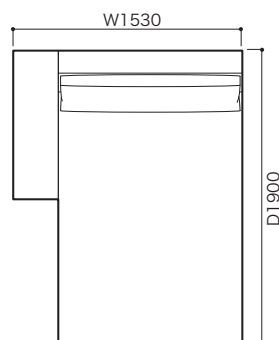

ラウンジ片肘左 (LO)