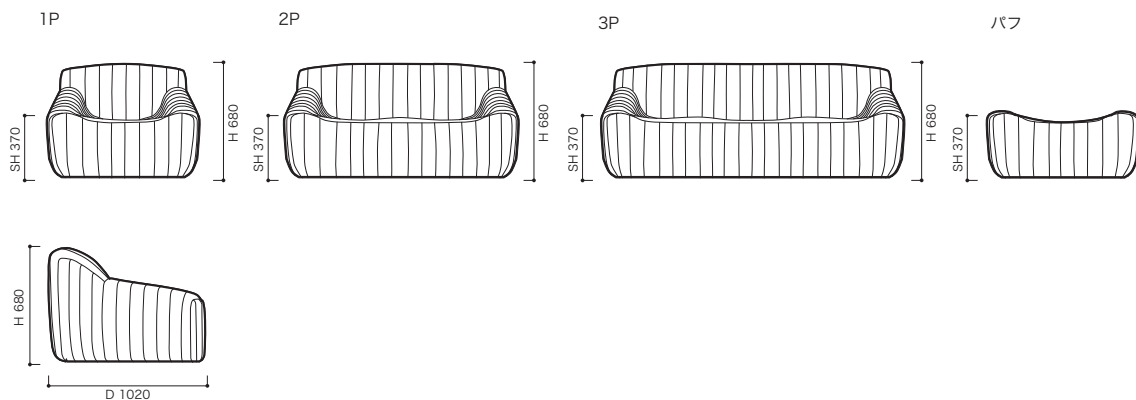

IMPORTANT

カバーは取り外しできません。

THE CONCEPT (概念) & FEATURE (特徴)

クラシックなラインと包み込まれるような快適さが特徴のソファです。
グッドデザイン賞・ロングライフデザイン賞受賞。

STRUCTURE (構造)

■構造：オールウレタンモデル
カバーにはフェザータッチポリエステルファイバーを付けています。

●平面図 1/50 (単位:mm)

●正面・側面図