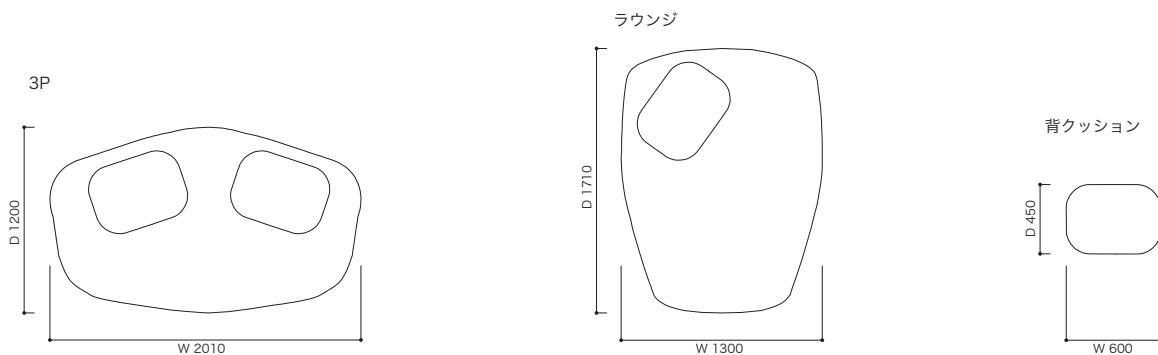

● 平面図 1/50 (単位:mm)