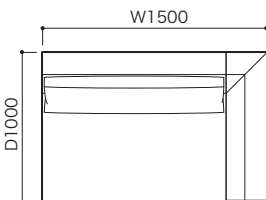

●平面図 1/50 (単位:mm)

2P

3P

ミニラウンジ

2P片肘左 (HI)

3P片肘左 (HI)

ミニラウンジ片肘左 (HI)

2P片肘右 (HI)