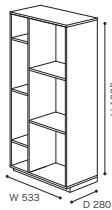

ROSETBOOK&LOOK ロゼブック&ルック

>> ROSETBOOK&LOOK/Pagnon&Pelhaitre 2009
ロゼブック&ルック/パニオン&ペラートル

シェルフ2列ワイド

WH TAP PGY NBL EL 製造 約60日
NW 製造 約50日

税込 ¥ 165,000 (本体 ¥ 150,000)

- ●材 質/WH・TAP・PGY・NBL・EL:MDF
  NW:ウォールナット突板
- ●塗 装/WH・TAP・PGY・NBL・EL:
  ウレタン樹脂塗装、エナメル塗装
  NW:ウレタン樹脂塗装
- ●アジャスター付
- ●棚板1枚の耐荷重7kg
- ●重 量/約19kg

シェルフ2列ワイド

BKO NO 製造 約50日

税込 ¥ 154,000 (本体 ¥ 140,000)

- ●材 質/オーク突板
- ●塗 装/ウレタン樹脂塗装