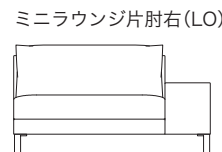

≫ ROSETEXCLUSIF 2 ロゼエクスクルーシブ 2 | Didier Gomez 2014 ディジェ ゴメズ

●平面図 1/50 (単位:mm)

●脚の付き方

ミニラウンジ 肘なし

ミニラウンジ 片肘

2P両肘/3P両肘

●正面図

- ・本体の高さ:670mm
- ・座面の高さ:425mm
- ・肘の高さ(肘LO):480mm
(肘HI):670mm
- ・脚の高さ:130mm