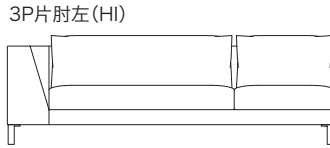

≫ ROSETEXCLUSIF 2 ロゼエクスクルーシブ 2 | Didier Gomez 2014 ディジェ ゴメズ

●平面図 1/50 (単位:mm)

●脚の付き方

ミニラウンジ 肘なし

ミニラウンジ 片肘

2P両肘/3P両肘

●正面図

- ・本体の高さ:670mm
- ・座面の高さ:425mm
- ・肘の高さ(肘LO):480mm
(肘HI):670mm
- ・脚の高さ:130mm