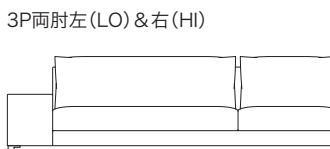

≫ ROSETEXCLUSIF 2 ロゼエクスクルーシブ 2 | Didier Gomez 2014 ディジェ ゴメズ

●平面図 1/50 (単位:mm)

●脚の付き方

ミニラウンジ 肘なし

ミニラウンジ 片肘

2P両肘/3P両肘

●正面図

- ・本体の高さ:670mm
- ・座面の高さ:425mm
- ・肘の高さ(肘LO):480mm
(肘HI):670mm
- ・脚の高さ:130mm