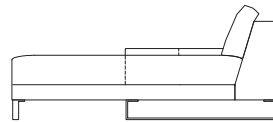

側面

正面

側面

背面

品名 [コード] 生地ランク	2P	3P	ミニラウンジ	2P片肘(肘H) / 左右
C	税込 ¥ 643,500(本体 ¥ 585,000)	税込 ¥ 770,000(本体 ¥ 700,000)	税込 ¥ 896,500(本体 ¥ 815,000)	税込 ¥ 709,500(本体 ¥ 645,000)
D	税込 ¥ 649,000(本体 ¥ 590,000)	税込 ¥ 781,000(本体 ¥ 710,000)	税込 ¥ 907,500(本体 ¥ 825,000)	税込 ¥ 720,500(本体 ¥ 655,000)
E	税込 ¥ 660,000(本体 ¥ 600,000)	税込 ¥ 792,000(本体 ¥ 720,000)	税込 ¥ 918,500(本体 ¥ 835,000)	税込 ¥ 734,800(本体 ¥ 668,000)
G	税込 ¥ 682,000(本体 ¥ 620,000)	税込 ¥ 819,500(本体 ¥ 745,000)	税込 ¥ 940,500(本体 ¥ 855,000)	税込 ¥ 759,000(本体 ¥ 690,000)
H	税込 ¥ 693,000(本体 ¥ 630,000)	税込 ¥ 836,000(本体 ¥ 760,000)	税込 ¥ 957,000(本体 ¥ 870,000)	税込 ¥ 773,300(本体 ¥ 703,000)
I	税込 ¥ 704,000(本体 ¥ 640,000)	税込 ¥ 858,000(本体 ¥ 780,000)	税込 ¥ 973,500(本体 ¥ 885,000)	税込 ¥ 786,500(本体 ¥ 715,000)
J	税込 ¥ 731,500(本体 ¥ 665,000)	税込 ¥ 891,000(本体 ¥ 810,000)	税込 ¥ 995,500(本体 ¥ 905,000)	税込 ¥ 817,300(本体 ¥ 743,000)
K	税込 ¥ 748,000(本体 ¥ 680,000)	税込 ¥ 924,000(本体 ¥ 840,000)	税込 ¥ 1,039,500(本体 ¥ 945,000)	税込 ¥ 836,000(本体 ¥ 760,000)
L	税込 ¥ 786,500(本体 ¥ 715,000)	税込 ¥ 1,001,000(本体 ¥ 910,000)	税込 ¥ 1,116,500(本体 ¥ 1,015,000)	税込 ¥ 876,700(本体 ¥ 797,000)
M	税込 ¥ 808,500(本体 ¥ 735,000)	税込 ¥ 1,028,500(本体 ¥ 935,000)	税込 ¥ 1,138,500(本体 ¥ 1,035,000)	税込 ¥ 903,100(本体 ¥ 821,000)
皮革C	税込 ¥ 1,056,000(本体 ¥ 960,000)	税込 ¥ 1,386,000(本体 ¥ 1,260,000)	税込 ¥ 1,496,000(本体 ¥ 1,360,000)	税込 ¥ 1,182,500(本体 ¥ 1,075,000)
皮革E	税込 ¥ 1,331,000(本体 ¥ 1,210,000)	税込 ¥ 1,760,000(本体 ¥ 1,600,000)	税込 ¥ 1,870,000(本体 ¥ 1,700,000)	税込 ¥ 1,474,000(本体 ¥ 1,340,000)
皮革G	税込 ¥ 1,694,000(本体 ¥ 1,540,000)	税込 ¥ 2,321,000(本体 ¥ 2,110,000)	税込 ¥ 2,409,000(本体 ¥ 2,190,000)	税込 ¥ 1,864,500(本体 ¥ 1,695,000)