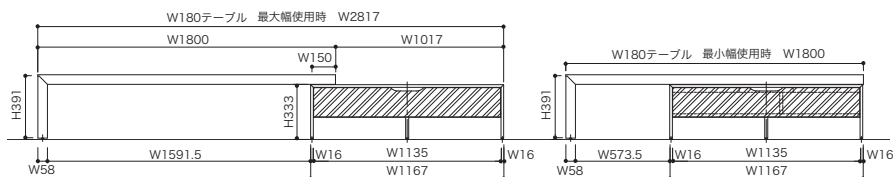

≫ ROSETPELE-MELE 3 / Bernard Moise 2004
ロゼベルメル 3 / ベルナルド モイーズ

TVボード W180

TVユニット L天板

TVユニット L天板

税込 ¥286,000 (本体 ¥260,000)

1. TVユニット ●材 質 / MDF、ガラス
   ●塗 装 / 鏡面塗装
2. L天板 ●材 質 / MDF、オーク突板
   ●塗 装 / ウレタン樹脂塗装

●耐荷重 / 70kg
※裏面の配線穴は2ヶ所です。

※扉はリモコン反応あり

●重 量 / 約45kg

≫ ROSETPELE-MELE 3 / Bernard Moise 2004
ロゼベルメル 3 / ベルナルド モイーズ

TVボード W180

TVユニット L天板

TVユニット L天板

税込 ¥319,000 (本体 ¥290,000)

1. TVユニット ●材 質 / MDF、ガラス
   ●塗 装 / 鏡面塗装
2. L天板 ●材 質 / MDF、ウォールナット突板・紫檀突板
   ●塗 装 / ウレタン樹脂塗装

●耐荷重 / 70kg
※裏面の配線穴は2ヶ所です。

※扉はリモコン反応あり

●重 量 / 約45kg

≫ ROSETPELE-MELE 3 / Bernard Moise 2004
ロゼベルメル 3 / ベルナルド モイーズ

TVボード W180

TVユニット L天板

TVユニット L天板

税込 ¥352,000 (本体 ¥320,000)

1. TVユニット ●材 質 / MDF、ガラス
   ●塗 装 / 鏡面塗装
2. L天板 ●材 質 / MDF
   ●塗 装 / 鏡面塗装

●耐荷重 / 70kg
※裏面の配線穴は2ヶ所です。

※扉はリモコン反応あり

●重 量 / 約45kg