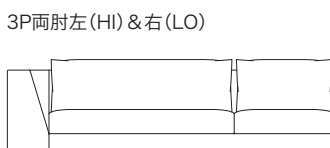

≫ ROSETEXCLUSIF 2 ロゼエクスクルーシブ 2 | Didier Gomez 2014 ディジェ ゴメズ

●平面図 1/50 (単位:mm)

●脚の付き方

ミニラウンジ 肘なし

ミニラウンジ 片肘

2P両肘/3P両肘

●正面図

- ・本体の高さ:670mm
- ・座面の高さ:425mm
- ・肘の高さ(肘LO):480mm
(肘HI):670mm
- ・脚の高さ:130mm