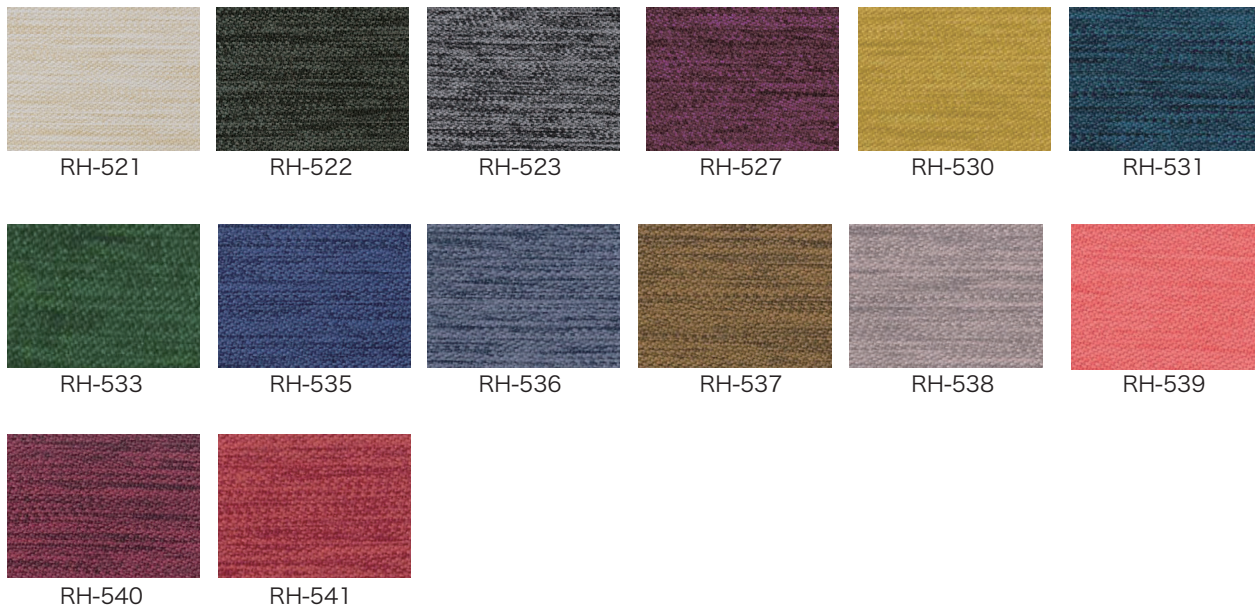

Hランク ポリエステル100% 撥水加工