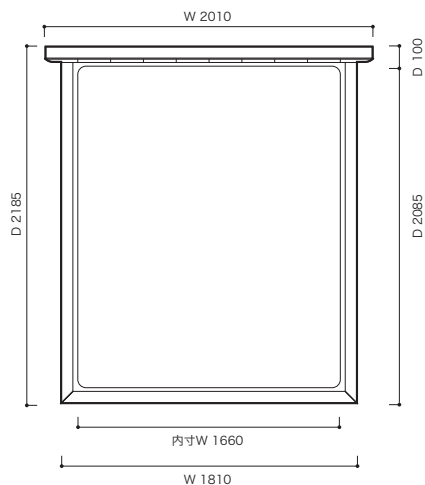

STRUCTURE (構造)

- ■構造:ヘッドボード:積層合板、ウレタンフォーム、ポリエステル綿
  フレーム:オーク突板
  脚:オーク無垢材
  ボトム:スラットボーゲン
  マットレス:ポケットコイル(平行配列)
- ■塗装:フレーム、脚:ウレタン樹脂塗装
- ■カラー:フレーム、脚:ブラックオーク色

●平面図 1/50 (単位:mm)

Q2サイズ

マットレス