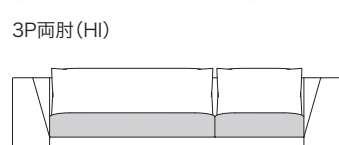

》 ROSETEXCLUSIF ロゼエクスクルーシブ

Didier Gomez 2008 ディジェ ゴメズ

●正面図

- ・本体の高さ: 720mm / 755mm
- ・座面の高さ(脚LO): 390mm
(脚HI): 425mm
- ・肘の高さ(肘LO): 460mm / 495mm
(肘HI): 720mm / 755mm

- ・脚の高さ(脚LO): 30mm
(脚HI): 65mm
- ・脚の数: 本体5個 + 肘2個、両肘4個