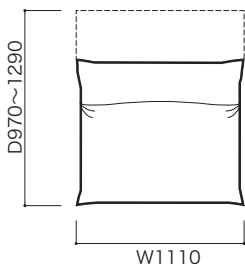

●平面図 1/50 (単位:mm)

1P(リクライニング付)