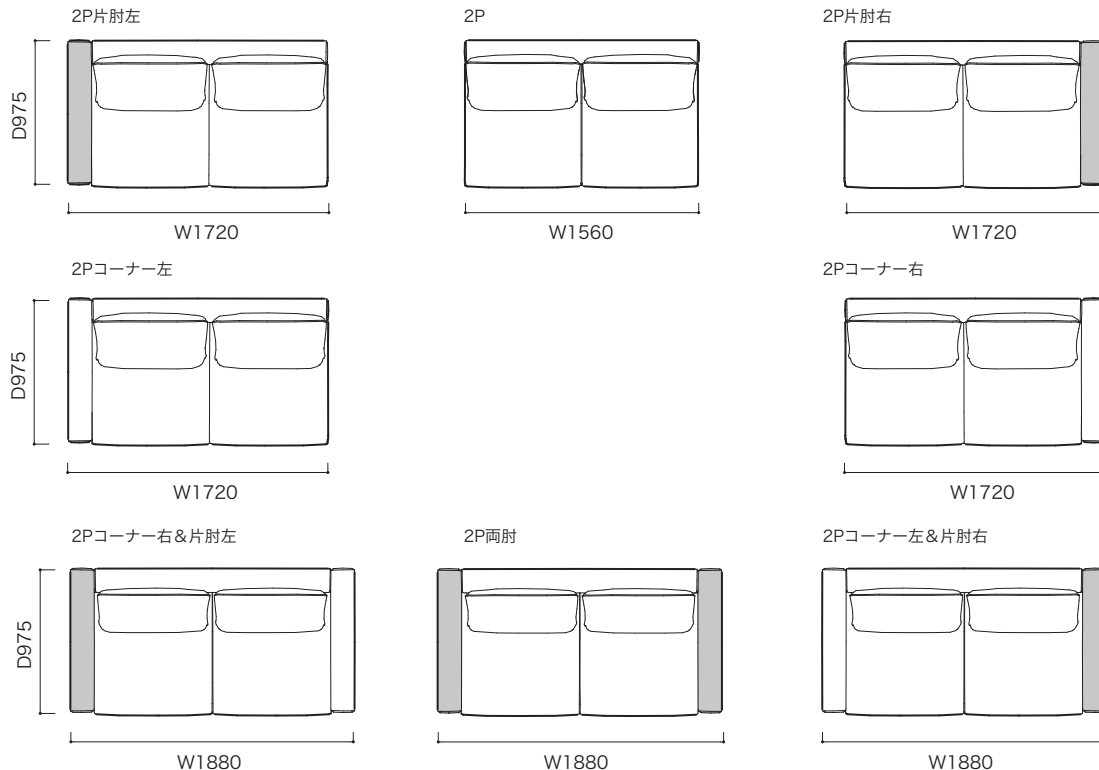

STRUCTURE (構造)

- ■構造: 本体: スチールフレーム、ウッドボディ、ウレタンフォーム、エラストックベルト、ポリエステル綿
- 脚: ブラック色のスチール
- 背クッション中身: フェザー100%
- ■重量: 2P片肘 約54kg
- 3P片肘 約77kg
- 3P両肘 約86kg
- 1P 約42kg
- パフ 約18kg

●平面図 1/50 (単位:mm)