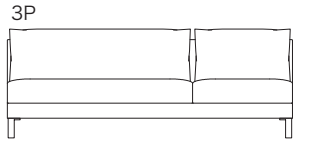

≫ ROSETEXCLUSIF 2 ロゼエクスクルーシブ 2 | Didier Gomez 2014 ディジェ ゴメズ

●平面図 1/50 (単位:mm)

●脚の付き方

ミニラウンジ 肘なし

ミニラウンジ 片肘

2P両肘/3P両肘

●正面図

- ・本体の高さ:670mm
- ・座面の高さ:425mm
- ・肘の高さ(肘LO):480mm
(肘HI):670mm
- ・脚の高さ:130mm