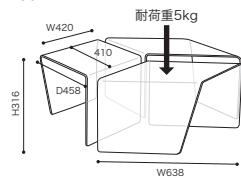

- ベース●材 質/MDF
- 塗 装/鏡面塗装

- L天板●材 質/ウォールナット突板・紫檀突板
- 塗 装/ウレタン樹脂塗装

1年保証 **日本製**

税込 ¥220,000 (本体 ¥200,000)

CENTER TABLE センターテーブル

1台あたりのサイズ

≫ **ROSETROSIS** / C.Dondoli & M.Pocci 2014
ロゼロシス / C ドンドリ & M ポッチ

ローテーブル