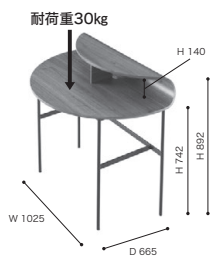

≫ **ROSETROLL**/Mario Ferrarini 2019
ロゼロール/マリオ フェッラリーニ

デスク

税込 ¥275,000 (本体 ¥250,000)

- ●材 質/天板:ウォールナット突板
  脚:ブラック色スチール
- ●重 量/約16.3kg