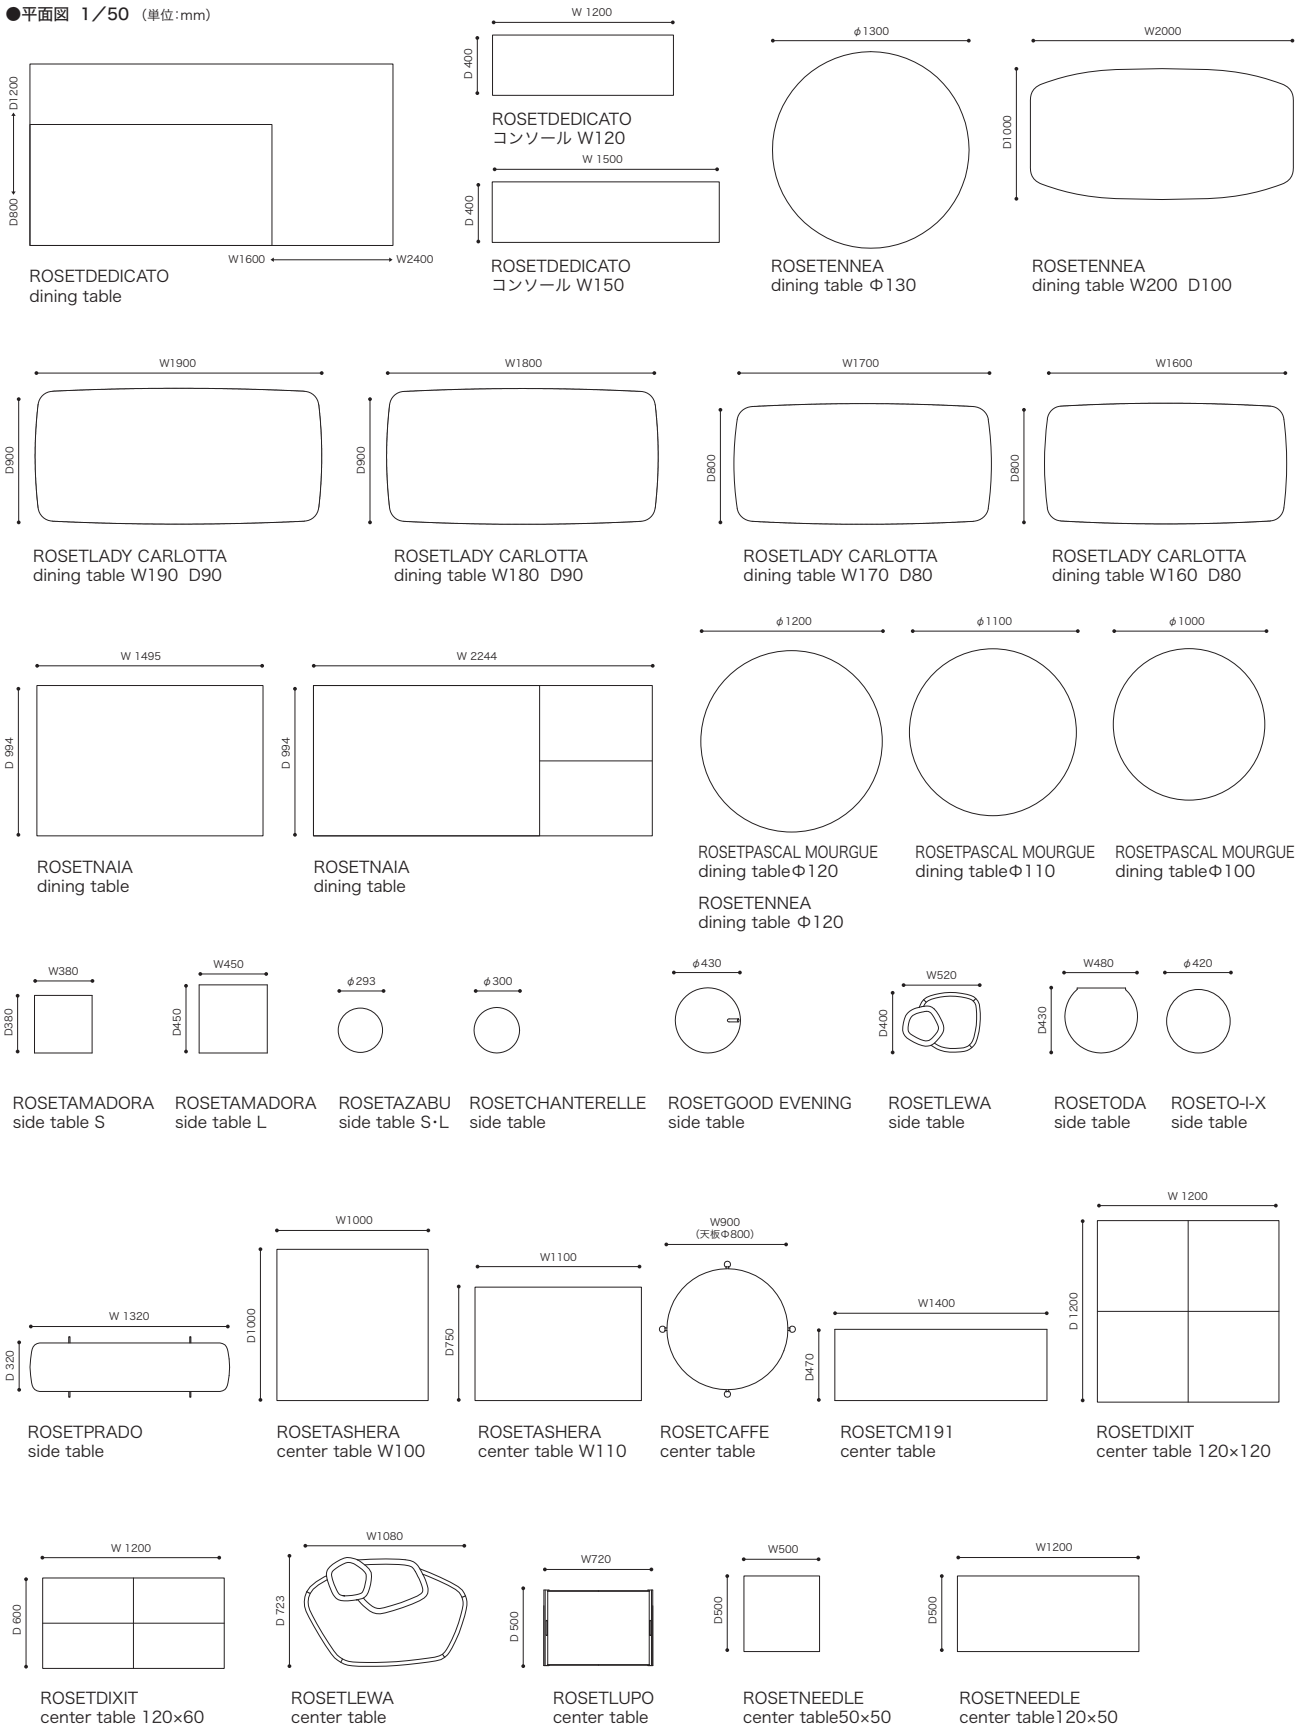

テーブル・ボード平面図

●平面図 1/50 (単位:mm)