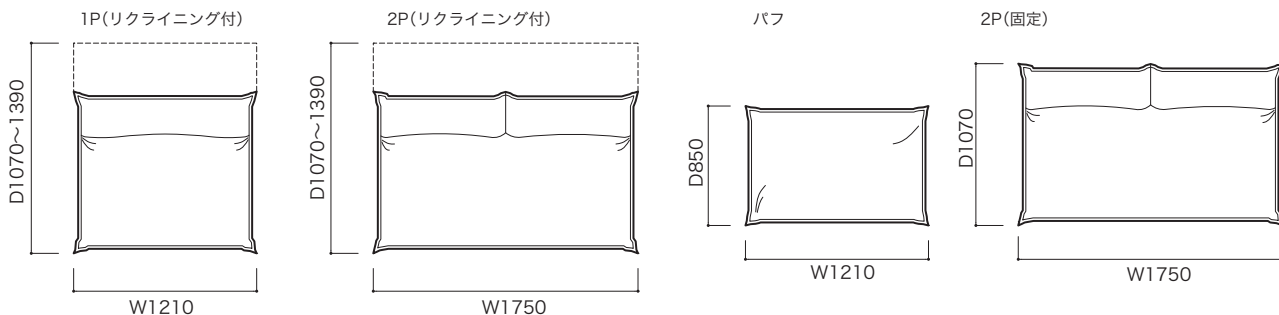

●平面図 1/50 (単位:mm)