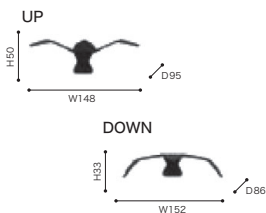

≫ **ROSETENVOLEE**/Design Studio Fluye 2017
ロゼアンヴォレ/デザイン スタジオ フルイユ

コートフック

UP
ゴールド・ブラック
DOWN
ゴールド・ブラック

税込 ¥5,500 (本体 ¥5,000)

- ●材 質/スチール
- ●重 量/約0.1kg
- ※壁にホネジでジョイントするフックです。
  ※発注単位:各サイズ・各色6個

輸入 受注後 約4ヶ月