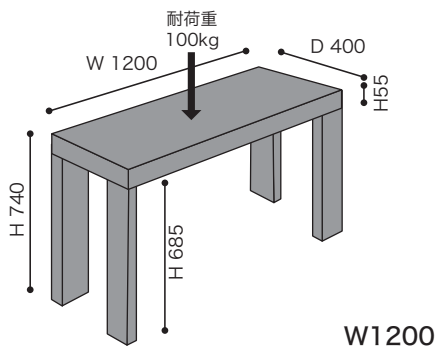

DINING TABLE ダイニングテーブル

ROSETDEDICATO ロゼデディカート

コンソール

天板カラー

≫ ROSETDEDICATO / Didier Gomez 2005

ロゼデディカート / ディジェ ゴメズ

コンソール120

- 天板 / オーク突板
- 脚 / オーク突板
- 塗装 / ウレタン樹脂塗装
- 重量 / 約28.5kg

税込 ¥236,500 (本体 ¥215,000)

≫ ROSETDEDICATO / Didier Gomez 2005

ロゼデディカート / ディジェ ゴメズ

コンソール120

- 天板 / ウォールナット突板
- 脚 / ウォールナット突板
- 塗装 / ウレタン樹脂塗装
- 重量 / 約28.5kg

税込 ¥264,000 (本体 ¥240,000)

≫ ROSETDEDICATO / Didier Gomez 2005

ロゼデディカート / ディジェ ゴメズ

コンソール120

- 天板 / 紫檀突板
- 脚 / 紫檀突板
- 塗装 / ウレタン樹脂塗装
- 重量 / 約28.5kg

税込 ¥286,000 (本体 ¥260,000)

≫ ROSETDEDICATO / Didier Gomez 2005

ロゼデディカート / ディジェ ゴメズ

コンソール120

- 天板 / MDF
- 脚 / MDF
- 塗装 / 鏡面塗装
- 重量 / 約28.5kg

税込 ¥264,000 (本体 ¥240,000)