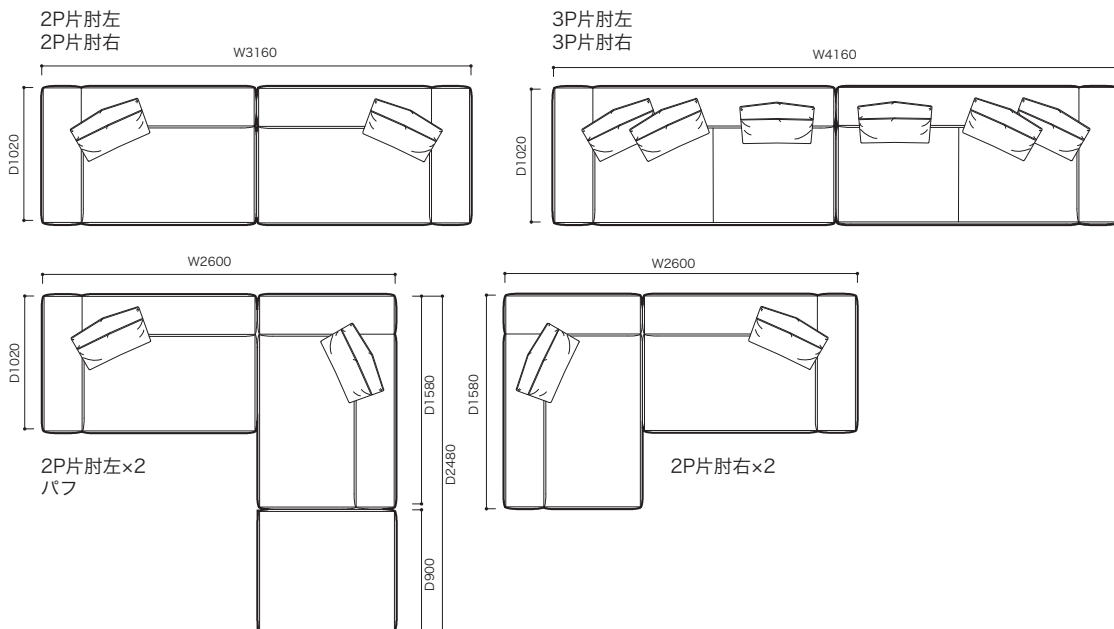

●レイアウト例

※上記イラストの背クッションの数はイメージです。