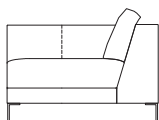

※皮革C、皮革E、皮革Gにつきましては下記の点線のとおりに縫目が加わります。(片肘右は省略)

2P片肘(LO)

2P片肘(HI)

側面