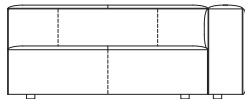

※皮革C、皮革E、皮革Gにつきましては下記の点線のとおり縫目が加わります。(片肘左は省略)

2P両肘

2P片肘

正面