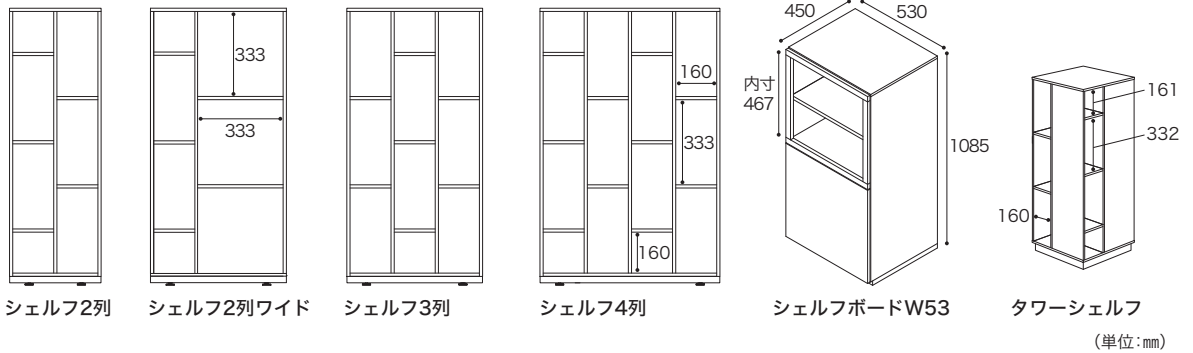

ROSETBOOK&LOOK ロゼブック&ルック