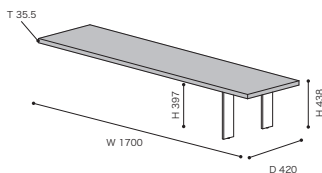

≫ ROSETCANALETTO/Mauro Lipparini 2018
ロゼカナレット/マウロ リッパリーニ

スライド天板