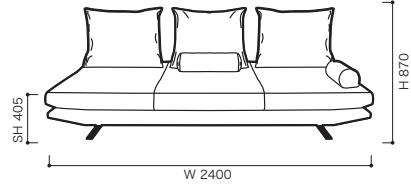

●平面図 1/50 (単位:mm)

SOFA ソファ

▶ ROSETPRADO ロゼブラド

Christian Werner 2014 クリスチャン ウェルネール

●正面・側面図

ラウンジ

2PL

3P