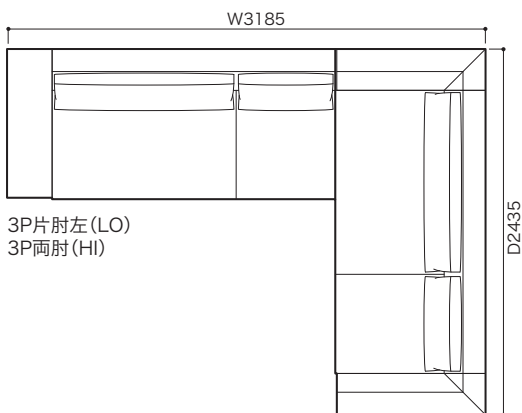

3P片肘左(LO)
3P両肘(HI)