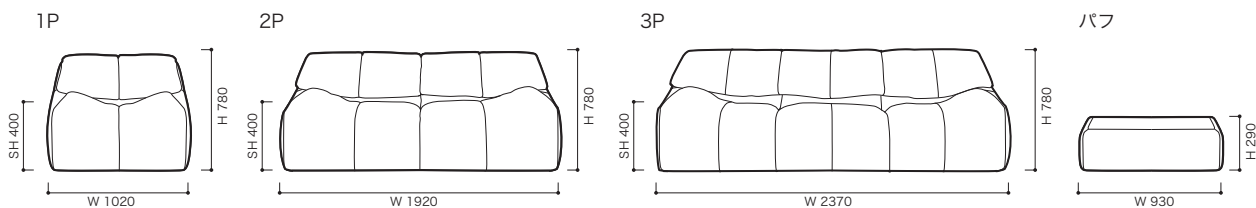

STRUCTURE(構造)

■構造: 6種類のウレタンとポリエステル綿でできており、折り広げられる座と背の表面にはスモールフェザー100%が入っています。2Pと3Pはそれに加え、背の後ろに積層合板が入っています。パフは1種類のウレタンとポリエステル綿で構成されています。

■重量: 1P 約17kg
2P 約35kg
3P 約48kg
パフ 約3.5kg

●平面図 1/50 (単位:mm)

●正面図

品名 [コード] 生地ランク	1P	2P	3P
C	税込 ¥330,000 (本体 ¥300,000)	税込 ¥484,000 (本体 ¥440,000)	税込 ¥638,000 (本体 ¥580,000)
D	税込 ¥335,500 (本体 ¥305,000)	税込 ¥495,000 (本体 ¥450,000)	税込 ¥654,500 (本体 ¥595,000)
E	税込 ¥341,000 (本体 ¥310,000)	税込 ¥511,500 (本体 ¥465,000)	税込 ¥682,000 (本体 ¥620,000)
G	税込 ¥346,500 (本体 ¥315,000)	税込 ¥539,000 (本体 ¥490,000)	税込 ¥731,500 (本体 ¥665,000)
H	税込 ¥352,000 (本体 ¥320,000)	税込 ¥550,000 (本体 ¥500,000)	税込 ¥748,000 (本体 ¥680,000)
I	税込 ¥374,000 (本体 ¥340,000)	税込 ¥583,000 (本体 ¥530,000)	税込 ¥792,000 (本体 ¥720,000)
J	税込 ¥396,000 (本体 ¥360,000)	税込 ¥616,000 (本体 ¥560,000)	税込 ¥836,000 (本体 ¥760,000)
K	税込 ¥429,000 (本体 ¥390,000)	税込 ¥665,500 (本体 ¥605,000)	税込 ¥902,000 (本体 ¥820,000)
L	税込 ¥456,500 (本体 ¥415,000)	税込 ¥698,500 (本体 ¥635,000)	税込 ¥940,500 (本体 ¥855,000)
M	税込 ¥462,000 (本体 ¥420,000)	税込 ¥715,000 (本体 ¥650,000)	税込 ¥968,000 (本体 ¥880,000)