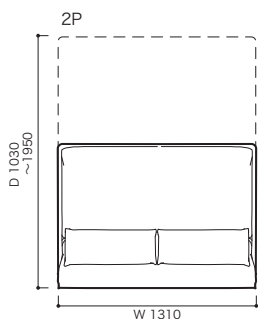

●平面図 1/50 (単位:mm)