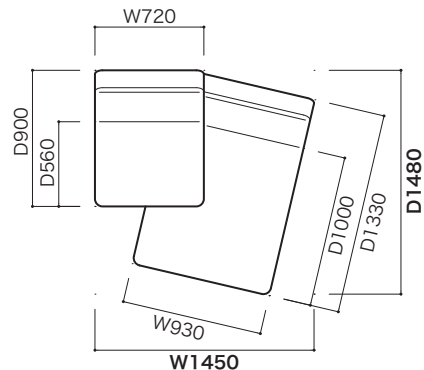

IMPORTANT

Interior innovation award cologne 2009

reddot design award
best of the best 2009

YOUNG DESIGN '09

過激なデザインを好む人だけでなく、腰を掛ける姿勢の多様化と、各種のさまざまなネーミングやカラフルな色の組み合わせで人をより引きつけます。発売10周年の2019年に中身の構造をグレードアップし、ポケットコイルを座面に使用するなど、より快適な「ROSETCONFLUENCES2」としてリニューアルしました。使用できる生地が限定されますのでご注意ください。パーツごとにそれぞれ異なる生地ランクで張られる場合は1番高い生地ランクの価格で承ります。

STRUCTURE(構造)

ROSETCONFLUENCES2のシーティングユニットはそれぞれ背の高さと奥行きが異なります。なお、1つ1つセパレートでのご使用はできません。

■構造: 本体: ウッドボディ、スチール、ウレタンフォーム(7種類)、ポケットコイル、ポリエステル綿

脚: ポリプロピレン樹脂

背クッション中身: フェザー100%

■生地: 特殊構造のため、取り扱える生地が限定されます。

■重量: 2P 約50.0kg 3PL 約85.0kg
T&M 約53.0kg 3PR 約89.0kg
2PCV 約59.0kg 4P 約117.0kg
3P 約82.0kg パフ 約10.4kg
3PCV 約78.0kg

THE CONCEPT(概念) & FEATURE(特徴)

大多数の人々が満足してもらえるソファとはどのようなデザインがベストなのか?さまざまなライフスタイルの中で「人と人のふれあい、家族のコミュニケーション」、「調和」をコンセプトにデザインされています。

革新的なパズルタイプのデザインは前例がないほどの自由と最高度の製造技術を駆使しています。

●平面図 1/50 (単位:mm)

2PCV

T&M