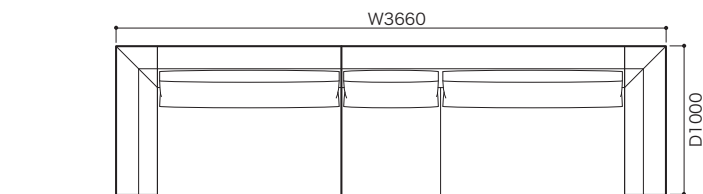

2P片肘左(HI)
3P片肘右(HI)