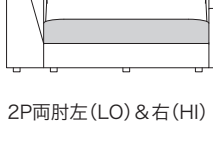

》 ROSETEXCLUSIF ロゼエクスクルーシブ

Didier Gomez 2008 ディジェ ゴメズ

●正面図

- ・本体の高さ: 720mm / 755mm
- ・座面の高さ(脚LO): 390mm
(脚HI): 425mm
- ・肘の高さ(肘LO): 460mm / 495mm
(肘HI): 720mm / 755mm

- ・脚の高さ(脚LO): 30mm
(脚HI): 65mm
- ・脚の数: 本体5個 + 肘2個、両肘4個