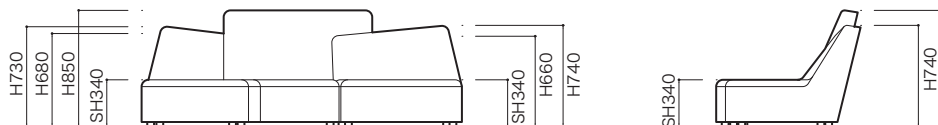

3P

3PL

3PR

4P

パフ

品名 [コード] 生地ランク	T&M	2PCV	2P	3PCV
D	税込 ¥484,000(本体 ¥440,000)	税込 ¥451,000(本体 ¥410,000)	税込 ¥484,000(本体 ¥440,000)	税込 ¥715,000(本体 ¥650,000)
H	税込 ¥495,000(本体 ¥450,000)	税込 ¥462,000(本体 ¥420,000)	税込 ¥495,000(本体 ¥450,000)	税込 ¥737,000(本体 ¥670,000)
I	税込 ¥517,000(本体 ¥470,000)	税込 ¥484,000(本体 ¥440,000)	税込 ¥517,000(本体 ¥470,000)	税込 ¥764,500(本体 ¥695,000)
J	税込 ¥533,500(本体 ¥485,000)	税込 ¥500,500(本体 ¥455,000)	税込 ¥533,500(本体 ¥485,000)	税込 ¥786,500(本体 ¥715,000)
K	税込 ¥561,000(本体 ¥510,000)	税込 ¥528,000(本体 ¥480,000)	税込 ¥561,000(本体 ¥510,000)	税込 ¥825,000(本体 ¥750,000)
L	税込 ¥599,500(本体 ¥545,000)	税込 ¥566,500(本体 ¥515,000)	税込 ¥599,500(本体 ¥545,000)	税込 ¥874,500(本体 ¥795,000)