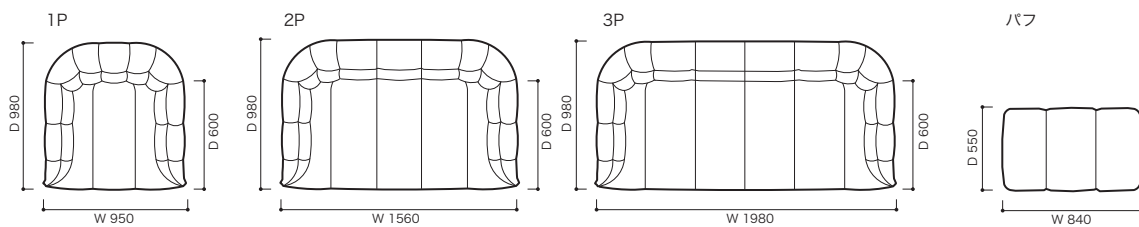

●平面図 1/50 (単位:mm)