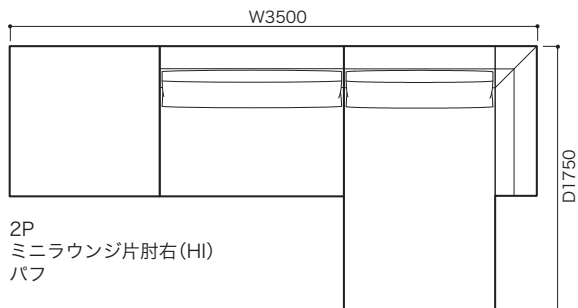

2P
ミニラウンジ片肘右(HI)
パフ