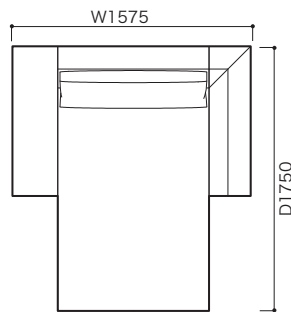

ミニラウンジ両肘左(LO)&右(HI)