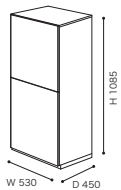

>> ROSETBOOK&LOOK/Pagnon&Pelhaitre 2009
ロゼブック&ルック/パニオン&ペラートル

サイドボードW53

WH TAP PGY NBL EL 製造 約60日

BRC+BRN 製造 約60日
扉 天板・ベース・側面・棚

NW 製造 約50日

税込 ¥170,500 (本体 ¥155,000)

- ●材 質/WH・TAP・PGY・NBL・EL・BRN・BRC:MDF
  NW:ウォールナット突板
- ●塗 装/WH・TAP・PGY・NBL・EL・BRN・BRC:
  ウレタン樹脂塗装、エナメル塗装
  NW:ウレタン樹脂塗装
- ●アジャスター付
- ●重 量/約43kg
- ●ご注文時に扉の開き方向(左右)をご指定下さい。

サイドボードW53

BKO NO 製造 約50日

税込 ¥159,500 (本体 ¥145,000)

- ●材 質/オーク突板
- ●塗 装/ウレタン樹脂塗装