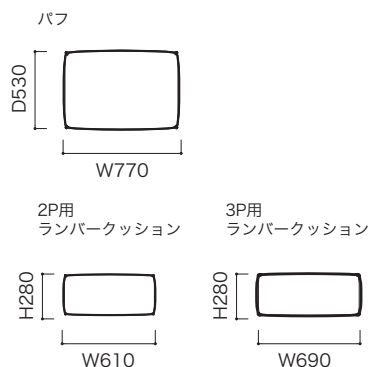

STRUCTURE (構造)

- ■構造: 本体: スチールフレーム、エラスティックベルト、ウレタンフォーム、ポリエステル綿
- 脚: ブラック色のスチール
- ランバークッション中身: フェザー100%
- ■重量: 2P 約27kg
- 3P 約57kg
- パフ 約11kg

●平面図 1/50 (単位:mm)