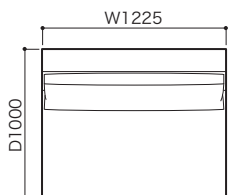

●平面図 1/50 (単位:mm)

2P

3P

ミニラウンジ

2P片肘左 (HI)

3P片肘左 (HI)

ミニラウンジ片肘左 (HI)

2P片肘右 (HI)