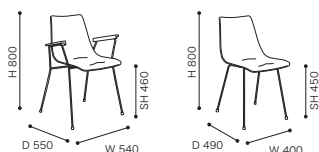

サイズ: W510×D610×H810 SH490

- 材質/脚: ビーチ無垢材 本体: サスペンションシート、ウレタン
 - 脚カラー: GRB(グレービーチ)
NB(ナチュラルビーチ)
 - 重量/約5kg
 - カバー取り外し不可
- ※脚は天然素材のため木目や色などそれぞれ異なります。

1年保証 日本製 製造2~3週

CHAIR チェア

≫ ROSETCM131 ロゼシーエム131

Pierre Paulin 2018 ピエール ポラン