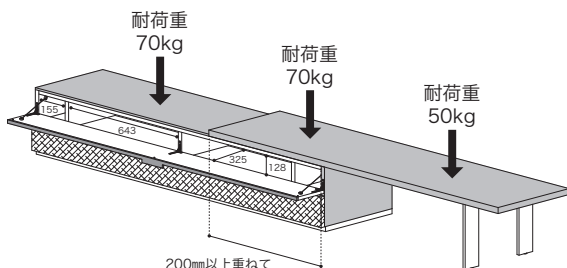

下段扉内の内寸
W155/643×D375×H142

200mm以上重ねて
ご使用ください。

※スライド天板は加重により、多少のたわみが生じます。

ROSETCINELINE ロゼシネライン

W2200

1年保証 日本製

≫ ROSETCINELINE/Pagnon&Pelhaitre 2007
ロゼシネライン/パニオン&ペラートル

TVボード W2200