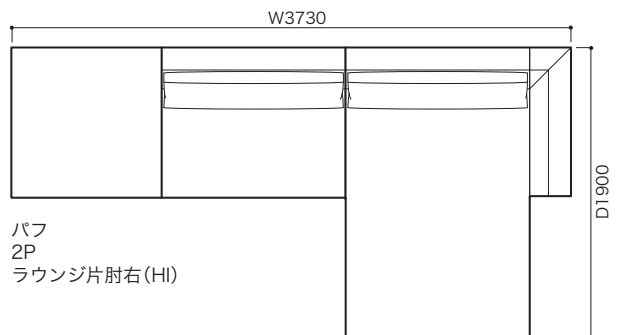

パフ
2P
ラウンジ片肘右(HI)