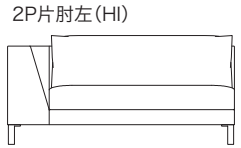

≫ ROSETEXCLUSIF 2 ロゼエクスクルーシブ 2 | Didier Gomez 2014 ディジェ ゴメズ

●平面図 1/50 (単位:mm)

●脚の付き方

ミニラウンジ 肘なし

ミニラウンジ 片肘

2P両肘/3P両肘

●正面図

- ・本体の高さ:670mm
- ・座面の高さ:425mm
- ・肘の高さ(肘LO):480mm
(肘HI):670mm
- ・脚の高さ:130mm