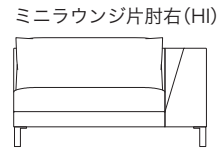

≫ ROSETEXCLUSIF 2 ロゼエクスクルーシブ 2 | Didier Gomez 2014 ディジェ ゴメズ

●平面図 1/50 (単位:mm)

●脚の付き方

ミニラウンジ 肘なし

ミニラウンジ 片肘

2P両肘/3P両肘

●正面図

- ・本体の高さ:670mm
- ・座面の高さ:425mm
- ・肘の高さ(肘LO):480mm
(肘HI):670mm
- ・脚の高さ:130mm