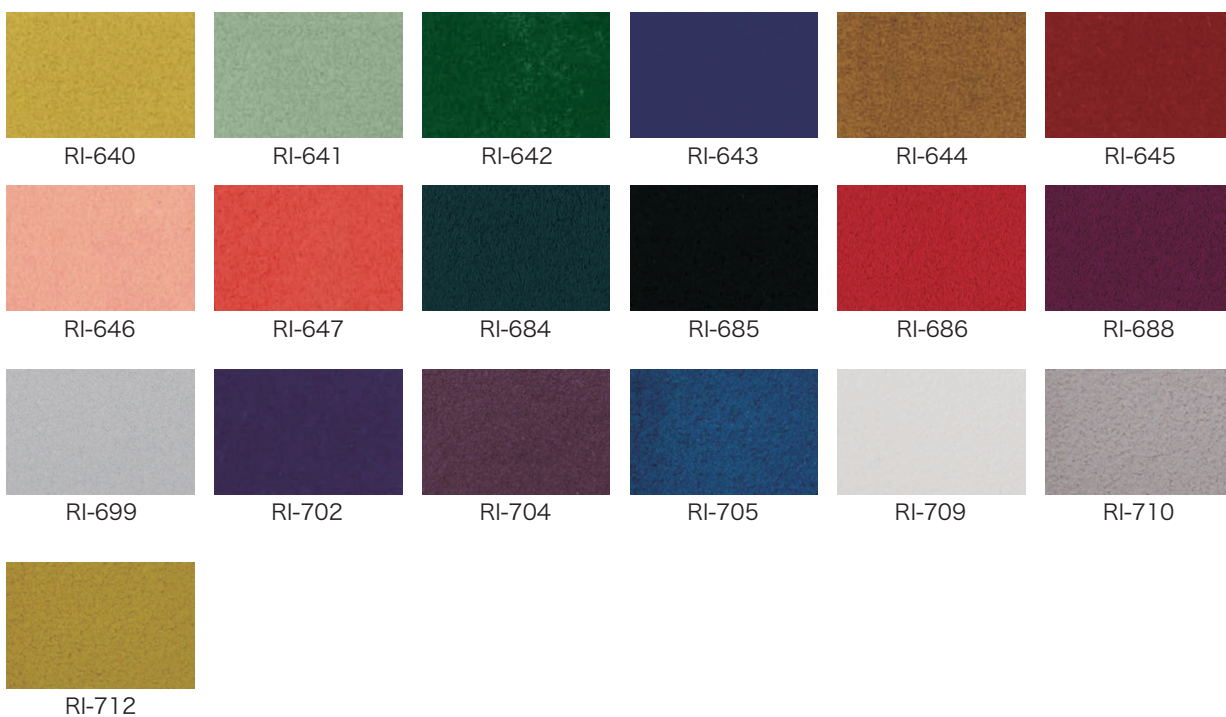

Iランク ポリエステル90% ポリウレタン10% 撥水加工 人工皮革