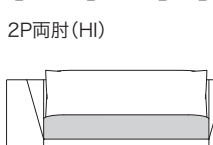

》 ROSETEXCLUSIF ロゼエクスクルーシブ

Didier Gomez 2008 ディジェ ゴメズ

●正面図

- ・本体の高さ: 720mm / 755mm
- ・座面の高さ(脚LO): 390mm
(脚HI): 425mm
- ・肘の高さ(肘LO): 460mm / 495mm
(肘HI): 720mm / 755mm

- ・脚の高さ(脚LO): 30mm
(脚HI): 65mm
- ・脚の数: 本体5個 + 肘2個、両肘4個