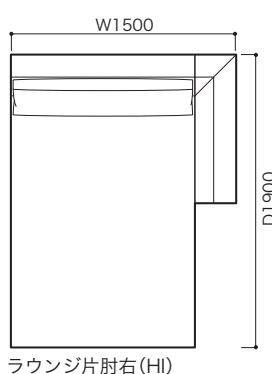

IMPORTANT

ロゼエクスクルーシブは2人掛、3人掛、ラウンジの基本アイテムに2種類の肘を組み合わせて、お好きなスタイルを楽しむことができます。

肘の高さについてはHI、LOの2種類、脚の高さも2種類から選ぶことができます。

- ●脚の高さが選べます。価格は同額です。
- ●肘の型が選べます。価格が異なります。
- ●HI=ハイタイプ LO=ロータイプ
- ●ご注文の際に脚・肘の高さをどちらか指定して下さい。
- ●背クッションは本体に含まれています。

●平面図 1/50 (単位:mm)