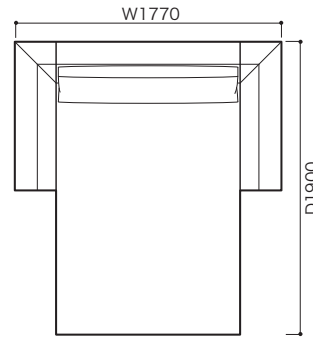

ラウンジ両肘(HI)