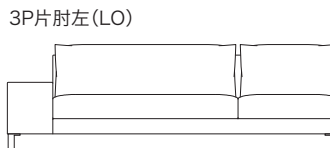

≫ ROSETEXCLUSIF 2 ロゼエクスクルーシブ 2 | Didier Gomez 2014 ディジェ ゴメズ

●平面図 1/50 (単位:mm)

●脚の付き方

ミニラウンジ 肘なし

ミニラウンジ 片肘

2P両肘/3P両肘

●正面図

- ・本体の高さ:670mm
- ・座面の高さ:425mm
- ・肘の高さ(肘LO):480mm
(肘HI):670mm
- ・脚の高さ:130mm