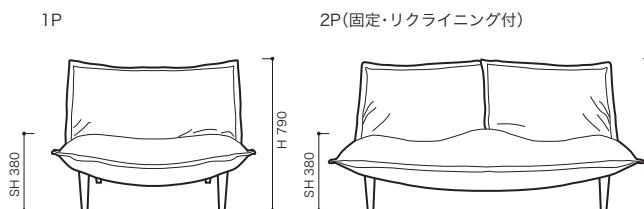

IMPORTANT

ロゼカランには、TYPE1/TYPE2の2タイプがあります。
TYPE1はカバーリング仕様で、カバーを取り外しクリーニングができます。TYPE2はカバーは取り外しできない張り込みタイプです。
1P・2Pともリクライニング機能付きになります。
2Pは左右の背が独立して動きます。
2Pは背が固定されたアイテムもございます。
脚はナチュラル、ブラックから選べます。

汚れを防止する専用のイーजीカバーをご用意しております。
詳しくは171ページをご参照ください。

THE CONCEPT (概念) & FEATURE (特徴)

カランとはフランス語で「甘える」とか「愛らしい」という意味があります。
フェザーピローを座と背に敷けば1番くつろげることからデザインされました。座面と背のソフトな感触は、パスカルムールグが目指した最高のくつろぎが得られるソファです。
2014年に逝去したパスカル ムールグに敬意を表し、今までのロゼカランのデザインを保ちながら脚に木を使ったバージョンを2015年にロゼカランコレクションに新しく追加しました。

STRUCTURE (構造)

- ■構造: フレーム: スチール、エラストリックベルト、サスペンションシート
  脚: アッシュ無垢材、ブラバート(アジャスターなし)
  本体: 高密度ウレタン、フェザータッチウレタン、ポリエステルファイバー
  カバー: 取り外し可能(TYPE1)
- ■重量: 1 P 約21kg   パフ 約10kg
  2 P (固定・リクライニング) 約33kg

●平面図 1/50 (単位:mm)

●正面図

●側面図