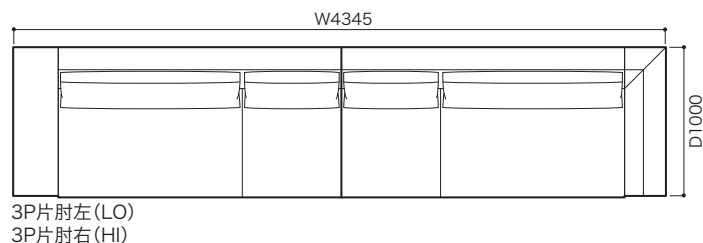

3P片肘左(LO)
3P片肘右(HI)