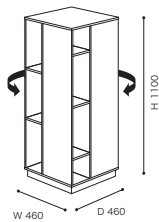

ROSETBOOK&LOOK ロゼブック&ルック

>> ROSETBOOK&LOOK/Pagnon&Pelhaitre 2009
ロゼブック&ルック/パニオン&ペラートル

タワーシェルフ

WH TAP PGY NBL EL 製造 約60日

NW 製造 約50日

税込 ¥220,000 (本体 ¥200,000)

- ●材 質/WH・TAP・PGY・NBL・EL:MDF
  NW:ウォールナット突板
- ●塗 装/WH・TAP・PGY・NBL・EL:
  ウレタン樹脂塗装、エナメル塗装
  NW:ウレタン樹脂塗装
- ●アジャスター付
- ●耐荷重/天板15kg・各棚3kg
- ●重 量/約40kg

タワーシェルフ

BKO NO 製造 約50日

税込 ¥209,000 (本体 ¥190,000)

- ●材 質/オーク突板
- ●塗 装/ウレタン樹脂塗装