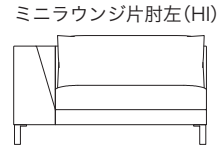

≫ ROSETEXCLUSIF 2 ロゼエクスクルーシブ 2 | Didier Gomez 2014 ディジェ ゴメズ

●平面図 1/50 (単位:mm)

●脚の付き方

ミニラウンジ 肘なし

ミニラウンジ 片肘

2P両肘/3P両肘

●正面図

- ・本体の高さ:670mm
- ・座面の高さ:425mm
- ・肘の高さ(肘LO):480mm
(肘HI):670mm
- ・脚の高さ:130mm