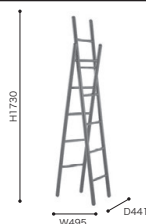

≫ **ROSETPASSE-PASSE**/Philippe Nigro 2011
ロゼパッセ パッセ/フィリップ ニグロ

コートラック

NB [7500137602]
GRB [7500137601]

在庫

税込 ¥85,800 (本体 ¥78,000)

- ●材 質/無垢ビーチ材
- ●重 量/約5.5kg

輸入