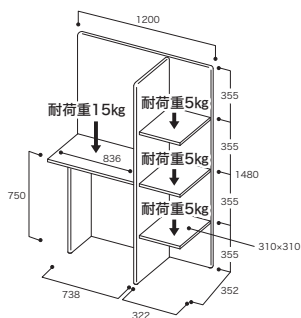

≫ **ROSESOFTWALL**/Busetti Garuti Redaelli 2018
ロゼソフトウォール/ブセッティ ガルティレダエッリ

ファブリック + BKO
パネル 天板・棚

生地ランク	
C	税込 ¥148,500 (本体 ¥135,000)
D	税込 ¥159,500 (本体 ¥145,000)
E	税込 ¥165,000 (本体 ¥150,000)
G	税込 ¥176,000 (本体 ¥160,000)
H	税込 ¥179,300 (本体 ¥163,000)
I	税込 ¥198,000 (本体 ¥180,000)
J	税込 ¥203,500 (本体 ¥185,000)
K	税込 ¥209,000 (本体 ¥190,000)
L	税込 ¥229,900 (本体 ¥209,000)
M	税込 ¥242,000 (本体 ¥220,000)

- ●材 質/パネル:MDF、ウレタン、ファブリック
  天板・棚:MDF、ブラックオーク突板
- ●塗 装/ウレタン樹脂塗装
- ●アジャスター付
- ●重 量/約47kg