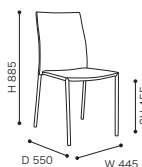

≫ ROSETSLIM ロゼスリム

ligne roset 2015 リーン ロゼ