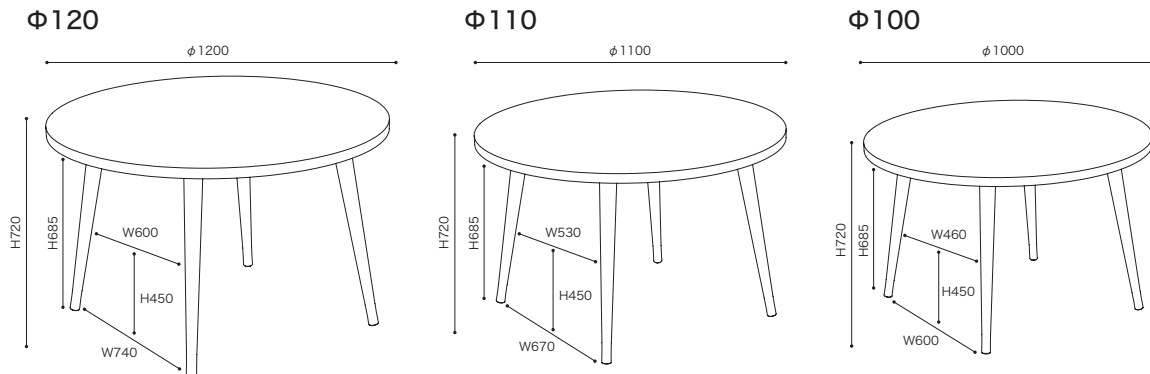

DINING TABLE ダイニングテーブル

ROSETPASCAL MOURGUE DINING TABLE ロゼバスカル ムールグ ダイニングテーブル

天板カラー **BKO** **NO** **NW** **WH** **TAP** **RBK**

脚カラー／ナチュラルビーチ(NB)[7400729701]
グレービーチ(GRB)[7400729702]

1年保証 日本製

≫ ROSETPASCAL MOURGUE DINING TABLE WOOD LEG

ロゼバスカル ムールグ ダイニングテーブル ウッドレグ

Φ120 ウッドレグ

WH
ツヤ

脚NB[L200729708]
脚GRB[L200729709]

在庫

TAP
ツヤ

製造
約60日

- ●天板/MDF
- ●天板塗装/鏡面塗装
- ●脚/ビーチ無垢材
- ●脚塗装/ウレタン樹脂塗装
- ●重量/約38kg
- ●耐荷重/約100kg

※脚は天然素材を使用しているため
木目、節、色などそれぞれ異なります。

税込 ¥273,900(本体 ¥249,000)

≫ ROSETPASCAL MOURGUE DINING TABLE WOOD LEG

ロゼバスカル ムールグ ダイニングテーブル ウッドレグ

Φ120 ウッドレグ

NW

製造
約50日

- ●天板/ウォールナット突板
- ●天板塗装/ウレタン樹脂塗装
- ●脚/ビーチ無垢材
- ●脚塗装/ウレタン樹脂塗装
- ●重量/約38kg
- ●耐荷重/約100kg

※天然素材を使用しているため
木目、節、色などそれぞれ異なります。

税込 ¥273,900(本体 ¥249,000)

≫ ROSETPASCAL MOURGUE DINING TABLE WOOD LEG

ロゼバスカル ムールグ ダイニングテーブル ウッドレグ

Φ120 ウッドレグ

BKO

NO

製造
約50日

- ●天板/オーク突板
- ●天板塗装/ウレタン樹脂塗装
- ●脚/ビーチ無垢材
- ●脚塗装/ウレタン樹脂塗装
- ●重量/約38kg
- ●耐荷重/約100kg

※天然素材を使用しているため
木目、節、色などそれぞれ異なります。

税込 ¥242,000(本体 ¥220,000)

≫ ROSETPASCAL MOURGUE DINING TABLE WOOD LEG

ロゼバスカル ムールグ ダイニングテーブル ウッドレグ

Φ120 ウッドレグ

RBK

製造
約50日

- ●天板/紫檀突板
- ●天板塗装/ウレタン樹脂塗装
- ●脚/ビーチ無垢材
- ●脚塗装/ウレタン樹脂塗装
- ●重量/約38kg
- ●耐荷重/約100kg

※天然素材を使用しているため
木目、節、色などそれぞれ異なります。

税込 ¥297,000(本体 ¥270,000)