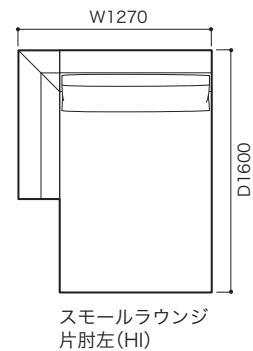

IMPORTANT

ロゼエクスクルーシブは2人掛、3人掛、ラウンジの基本アイテムに2種類の肘を組み合わせて、お好きなスタイルを楽しむことができます。

肘の高さについてはHI、LOの2種類、脚の高さも2種類から選ぶことができます。

- ●脚の高さが選べます。価格は同額です。
- ●肘の型が選べます。価格が異なります。
- ●HI=ハイタイプ LO=ロータイプ
- ●ご注文の際に脚・肘の高さをどちらか指定して下さい。
- ●背クッションは本体に含まれています。

●平面図 1/50 (単位:mm)