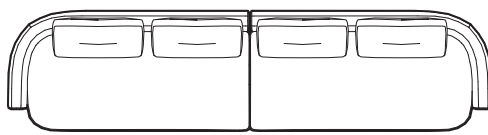

【3P片肘左+3P片肘右】