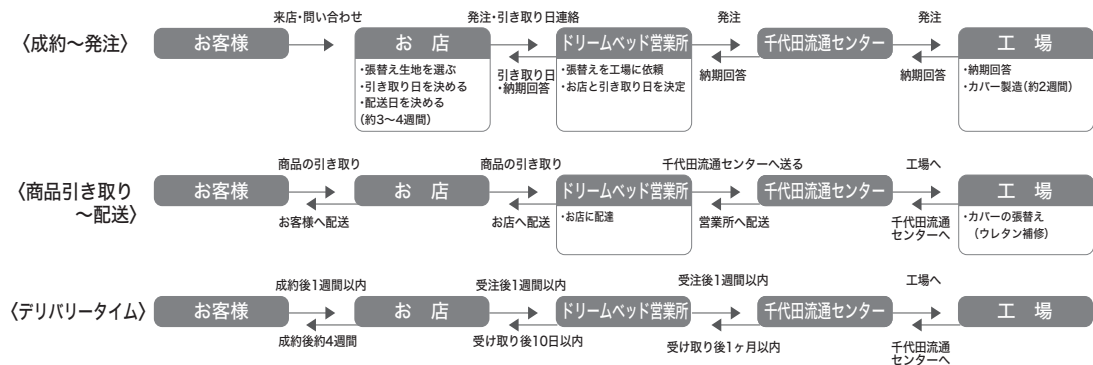

■ メンテナンス・システム(有料) ■

安心して長年ご愛用いただくために欠かせないのがメンテナンスです。ロゼでは、ダスキン地区代理店とドリームベッドの共同による「クリーニングシステム」、さらに「張り替えシステム」によって、アフターケアを充実させています。

〈生地張り替えサービス〉

好みのファブリックに張り替えると気分も一新。インテリアイメージも変わり、手軽な住まいのリフレッシュ&リフォームが楽しめます。

- ●約100種類の生地からお選びいただけます
  ロゼのソファは、お客様のニーズにお応えするために約100種類の生地をラインナップ。フランスやイタリア、そして日本製のファブリックや皮革が揃っています。

メンテナンスフローチャート [張替え]

(注) デリバリータイムは、生地張り替え以外に修理が必要な場合や生地在庫、配送の状況によって、上記予定より遅れる場合がございます。ご了承下さい。

〈ダスキン出張クリーニングサービス〉

お客様からの申込受付後、約1週間でお伺いし、お客様宅でクリーニングやメンテナンスを即日行うサービスで、ドリームベッド(株)と(株)ダスキンの共同により提供します。

《サービスメニュー》

通常のクリーニングの他に、お客様のご希望により次の特別加工もご利用いただけます。

- ●汚れ防止加工
  ファブリック表面に皮膜をつくり、汚れの浸透を防ぐとともに、次回のクリーニングまでの汚れ防止効果を高めます。
- ●MBI(防菌処理加工)
  バクテリア(細菌・カビ)の増殖を抑える処理加工で処理時間は約1時間。作業終了後、約24時間の乾燥時間が必要です。