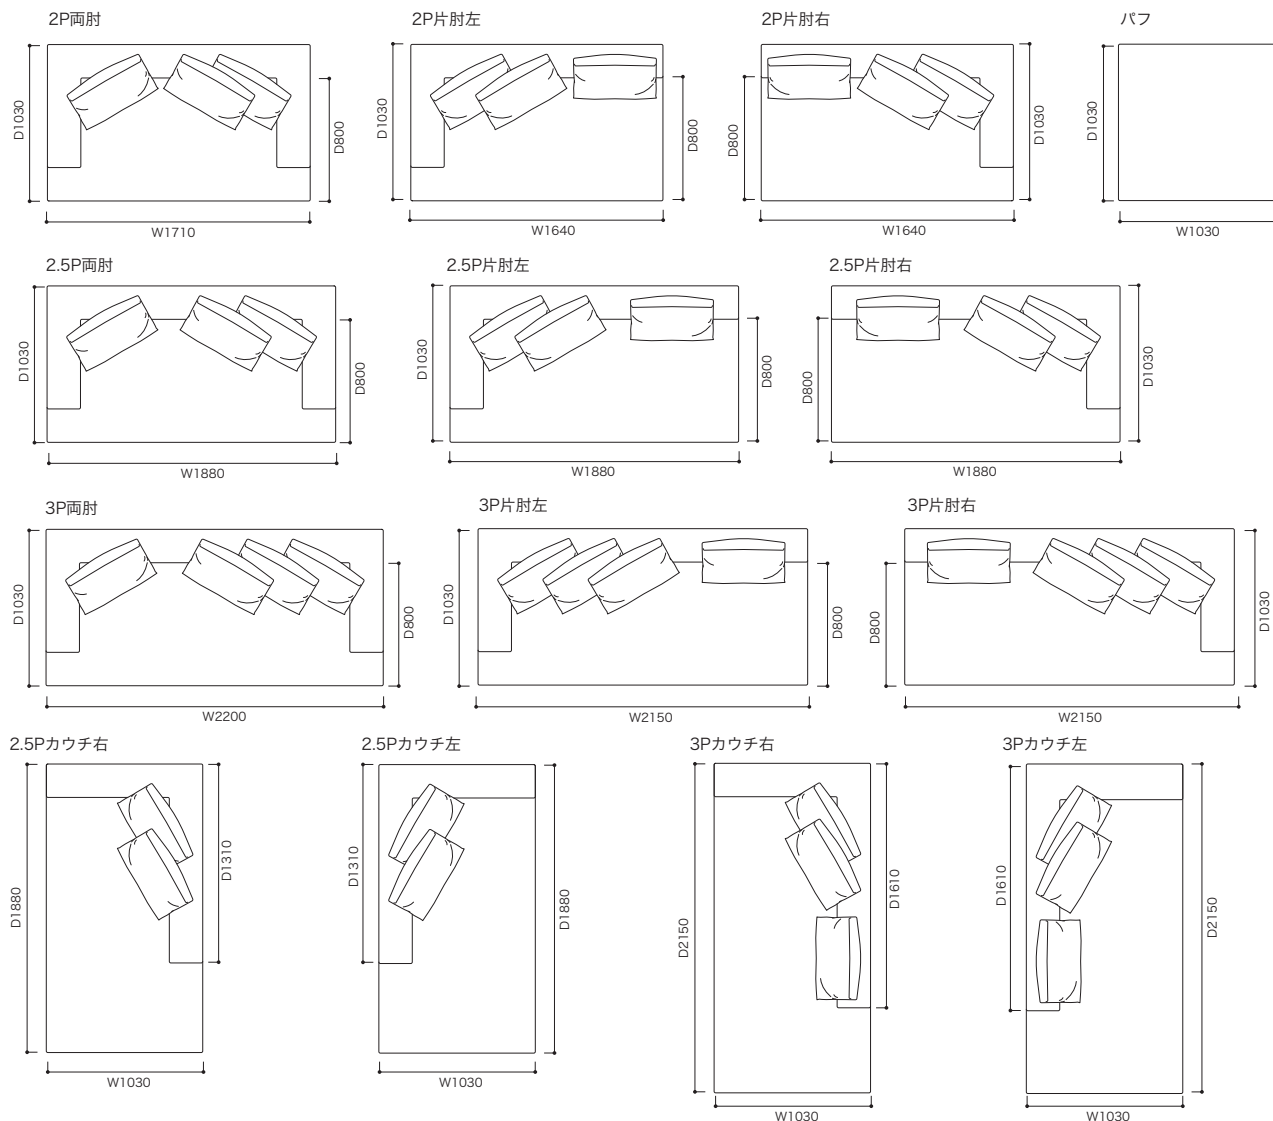

STRUCTURE (構造)

■構造: フレーム: ウッドボディ、スチールフレーム、サスペンションシート、テンションスプリング
座面: ポケットコイル、高密度ウレタン、ラバータッチウレタン、ポリエステル綿
背クッション中身: スモールフェザー、ウレタンフォーム 混合
脚: ステンレス

●平面図 1/50 (単位:mm)