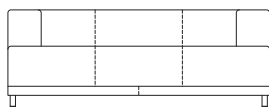

SOFA ソファ

▶ ROSETOPIUM ロゼオピウム

Didier Gomez 2000 ディジェ ゴメズ

●正面図 (単位:mm)

※上記イラストの背クッションの数はイメージです。

※皮革C、皮革E、皮革Gにつきましては下記の点線のとおり縫目が加わります。(片肘左は省略)

●平面図 1/50 (単位:mm)

2P両肘

正面