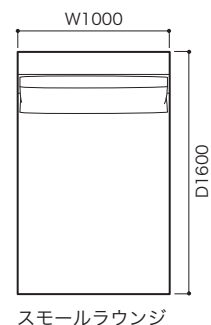

IMPORTANT

ロゼエクスクルーシブは2人掛、3人掛、ラウンジの基本アイテムに2種類の肘を組み合わせて、お好きなスタイルを楽しむことができます。

肘の高さについてはHI、LOの2種類、脚の高さも2種類から選ぶことができます。

- ●脚の高さが選べます。価格は同額です。
- ●肘の型が選べます。価格が異なります。
- ●HI=ハイタイプ LO=ロータイプ
- ●ご注文の際に脚・肘の高さをどちらか指定して下さい。
- ●背クッションは本体に含まれています。

●平面図 1/50 (単位:mm)