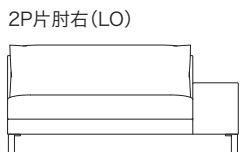

≫ ROSETEXCLUSIF 2 ロゼエクスクルーシブ 2 | Didier Gomez 2014 ディジェ ゴメズ

●平面図 1/50 (単位:mm)

●脚の付き方

ミニラウンジ 肘なし

ミニラウンジ 片肘

2P両肘/3P両肘

●正面図

- ・本体の高さ:670mm
- ・座面の高さ:425mm
- ・肘の高さ(肘LO):480mm
(肘HI):670mm
- ・脚の高さ:130mm