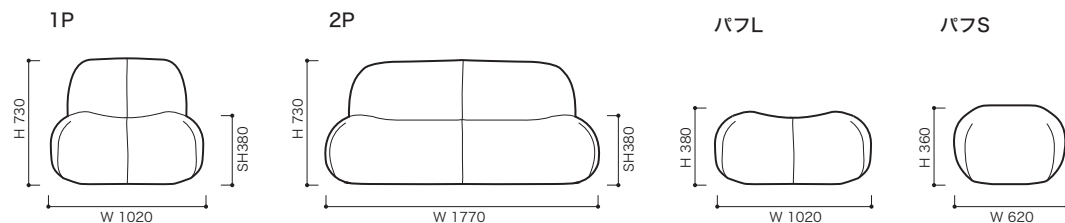

STRUCTURE (構造)

- 構造: オールウレタンモデル
- 重量: 1P 約15.7kg
- 2P 約30.5kg
- パフL 約7.9kg
- パフS 約5.4kg

●平面図 1/50 (単位:mm)

●正面図

SOFA ソファ

≫ ROSETPUKKA ロゼブッカ

Yabu Pushelberg 2020 ヤブ プッシュェルベルグ

生地ランク	品名 [コード]	1P	2P	パフL	パフS
	G470~477	税込¥236,500(本体¥215,000)	税込¥396,000(本体¥360,000)	税込¥99,000(本体¥90,000)	税込¥69,300(本体¥63,000)
	K841~847	税込¥269,500(本体¥245,000)	税込¥467,500(本体¥425,000)	税込¥126,500(本体¥115,000)	税込¥88,000(本体¥80,000)
	R850~859, 935~937	税込¥379,500(本体¥345,000)	税込¥682,000(本体¥620,000)	税込¥181,500(本体¥165,000)	税込¥148,500(本体¥135,000)