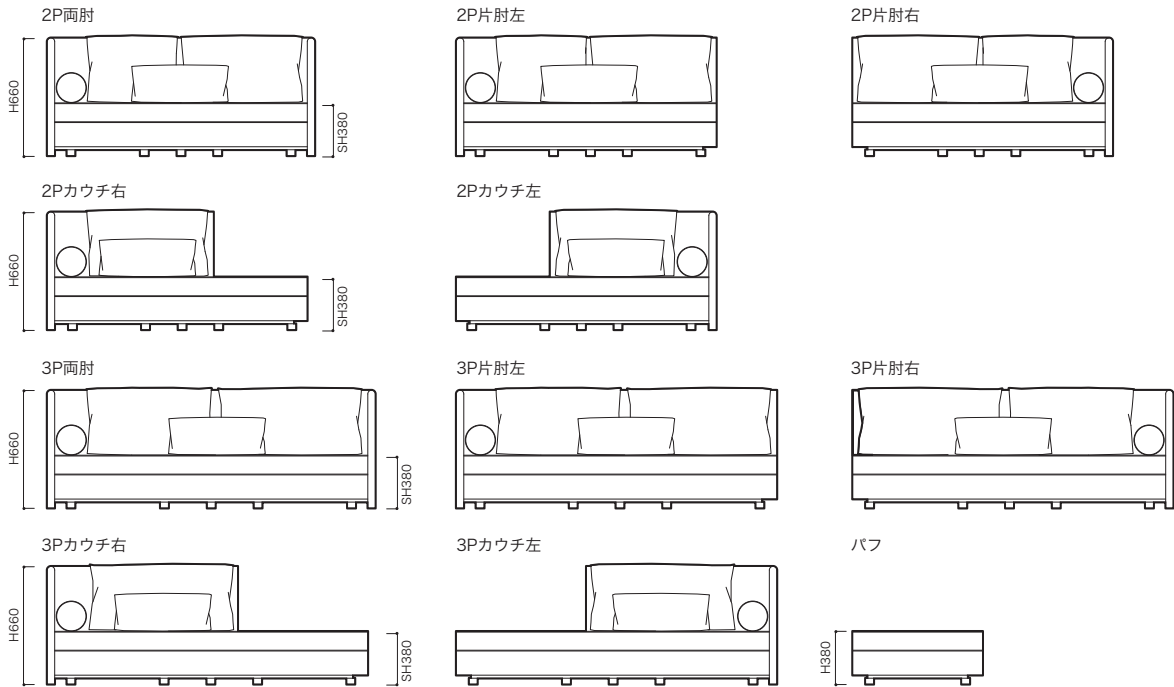

●正面図 (単位:mm)

※上記イラストの背クッションの数はイメージです。