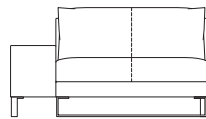

側面

正面

側面

背面

品名 [コード] 生地ランク	2P	3P	ミニラウンジ	2P片肘(肘H) / 左右
C	税込 ¥ 643,500(本体 ¥ 585,000)	税込 ¥ 770,000(本体 ¥ 700,000)	税込 ¥ 896,500(本体 ¥ 815,000)	税込 ¥ 709,500(本体 ¥ 645,000)
D	税込 ¥ 649,000(本体 ¥ 590,000)	税込 ¥ 781,000(本体 ¥ 710,000)	税込 ¥ 907,500(本体 ¥ 825,000)	税込 ¥ 720,500(本体 ¥ 655,000)
E	税込 ¥ 660,000(本体 ¥ 600,000)	税込 ¥ 792,000(本体 ¥ 720,000)	税込 ¥ 918,500(本体 ¥ 835,000)	税込 ¥ 734,800(本体 ¥ 668,000)
G	税込 ¥ 682,000(本体 ¥ 620,000)	税込 ¥ 819,500(本体 ¥ 745,000)	税込 ¥ 940,500(本体 ¥ 855,000)	税込 ¥ 759,000(本体 ¥ 690,000)
H	税込 ¥ 693,000(本体 ¥ 630,000)	税込 ¥ 836,000(本体 ¥ 760,000)	税込 ¥ 957,000(本体 ¥ 870,000)	税込 ¥ 773,300(本体 ¥ 703,000)
I	税込 ¥ 704,000(本体 ¥ 640,000)	税込 ¥ 858,000(本体 ¥ 780,000)	税込 ¥ 973,500(本体 ¥ 885,000)	税込 ¥ 786,500(本体 ¥ 715,000)
J	税込 ¥ 731,500(本体 ¥ 665,000)	税込 ¥ 891,000(本体 ¥ 810,000)	税込 ¥ 995,500(本体 ¥ 905,000)	税込 ¥ 817,300(本体 ¥ 743,000)
K	税込 ¥ 748,000(本体 ¥ 680,000)	税込 ¥ 924,000(本体 ¥ 840,000)	税込 ¥ 1,039,500(本体 ¥ 945,000)	税込 ¥ 836,000(本体 ¥ 760,000)
L	税込 ¥ 786,500(本体 ¥ 715,000)	税込 ¥ 1,001,000(本体 ¥ 910,000)	税込 ¥ 1,116,500(本体 ¥ 1,015,000)	税込 ¥ 876,700(本体 ¥ 797,000)
M	税込 ¥ 808,500(本体 ¥ 735,000)	税込 ¥ 1,028,500(本体 ¥ 935,000)	税込 ¥ 1,138,500(本体 ¥ 1,035,000)	税込 ¥ 903,100(本体 ¥ 821,000)
皮革C	税込 ¥ 1,056,000(本体 ¥ 960,000)	税込 ¥ 1,386,000(本体 ¥ 1,260,000)	税込 ¥ 1,496,000(本体 ¥ 1,360,000)	税込 ¥ 1,182,500(本体 ¥ 1,075,000)
皮革E	税込 ¥ 1,331,000(本体 ¥ 1,210,000)	税込 ¥ 1,760,000(本体 ¥ 1,600,000)	税込 ¥ 1,870,000(本体 ¥ 1,700,000)	税込 ¥ 1,474,000(本体 ¥ 1,340,000)
皮革G	税込 ¥ 1,694,000(本体 ¥ 1,540,000)	税込 ¥ 2,321,000(本体 ¥ 2,110,000)	税込 ¥ 2,409,000(本体 ¥ 2,190,000)	税込 ¥ 1,864,500(本体 ¥ 1,695,000)