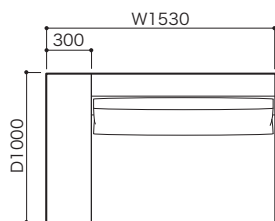

THE CONCEPT (概念) & FEATURE (特徴)

本当に欲しいものにこだわった究極のソファ
「ROSETEXCLUSIF」
シンプルさと快適さを徹底追求したコンビネーションソファ
です。
EXCLUSIFとは、フランス語で独占的という意味です。色々な
シーンに合わせて148通りの基本パターンをご用意していま
す。

STRUCTURE (構造)

■構造: フレーム: ウッドボディ、エラスティックベルト
座クッション: ウレタンフォーム、フェザー
背クッション: フェザー、ウレタンフォーム 混合
脚: ポリプロピレン樹脂

●平面図 1/50 (単位:mm)

2P片肘左 (LO)