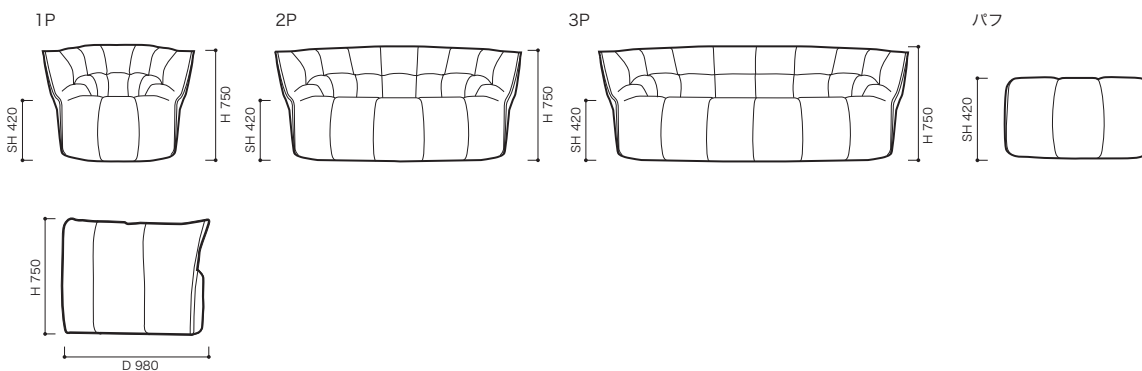

SOFA ソファ

▶ ROSETBRIGANTIN ロゼブリガタン

Michel Ducaroy 1981 ミッシェル デュカロワ

IMPORTANT

ロゼブリガタンのカバーは、製造上のカバーリングの為、カバーを取り外すことはできません。
※ご自身でのカバーの脱着はご遠慮ください。

汚れを防止する専用のイージーカバーをご用意しております。
詳しくは171ページをご参照ください。

THE CONCEPT (概念) & FEATURE (特徴)

ブリガタンとは英語で帆船という意味です。
帆船の帆が風を受けているイメージがデザインコンセプトです。ソフトで包み込まれるような座り心地は、快適なつづぎの時間を演出します。

STRUCTURE (構造)

■構造: オールウレタンモデルです。ただし、2P、3Pは一部合板の使用箇所があります。7種類のウレタンを組み合わせた構造です。表面のカバーはフェザータッチポリエステルファイバーをつけています。

■重量: 1P 約11.0kg
2P 約19.0kg
3P 約25.0kg
パフ 約4.0kg

●平面図 1/50 (単位:mm)

●正面図・側面図