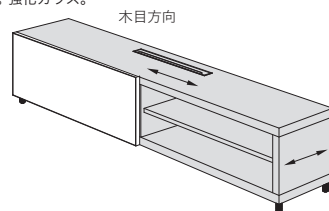

TVボード W2200

+ ボルデーガラス

税込 ¥407,000 (本体 ¥370,000)

- 材 質/オーク突板
- 塗 装/ウレタン樹脂塗装
- 耐荷重/100kg 棚板:15kg

※ガラスドアは左右にスライドします。強化ガラス。
※可動式の棚板が左右各1枚付きます。
※ガラスドアはリモコン反応なし

<p>耐荷重 20kg</p> <p>Left</p> <p>W1100</p> <p>H850</p> <p>D510</p>	<p>≫ ROSETENTREVES / Marie Christine Dorner 2017 ロゼアントレーヴ/マリー クリスティーン ドルネル</p> <p>チェスト</p> <p>Left [7400563675]</p> <p>Right [7400563674] 在庫</p> <p>RBK + TAP</p> <p>outside inside</p> <p>税込 ¥462,000 (本体 ¥420,000)</p>	<ul style="list-style-type: none"> ●材 質 / OUTSIDE: 突板、MDF INSIDE: MDF ●塗 装 / ウレタン樹脂塗装、エナメル塗装 ●アジャスター付 ●耐荷重 / 各引出中10kg <p>※引出を全開にする場合は、1段ずつ全開にしてください。 2段以上同時に全開にすると転倒する可能性があります。</p> <ul style="list-style-type: none"> ●重 量 / 約85kg <p>1年保証 日本製</p>
<p>Right</p> <p>W1100</p> <p>H850</p> <p>D510</p> <p>引出中 上:H62 中:下:H192</p>	<p>≫ ROSETENTREVES / Marie Christine Dorner 2017 ロゼアントレーヴ/マリー クリスティーン ドルネル</p> <p>チェスト</p> <p>Left</p> <p>Right</p> <p>NO + EL 製造約60日</p> <p>outside inside</p> <p>税込 ¥440,000 (本体 ¥400,000)</p>	<ul style="list-style-type: none"> ●材 質 / OUTSIDE: 突板、MDF INSIDE: MDF ●塗 装 / ウレタン樹脂塗装、エナメル塗装 ●アジャスター付 ●耐荷重 / 各引出中10kg <p>※引出を全開にする場合は、1段ずつ全開にしてください。 2段以上同時に全開にすると転倒する可能性があります。</p> <ul style="list-style-type: none"> ●重 量 / 約85kg <p>1年保証 日本製</p>
<p>耐荷重 20kg</p> <p>Left</p> <p>W1200</p> <p>H920</p> <p>H117</p> <p>D455/440</p> <p>引出中 上:中:H100 下:H180</p>	<p>≫ ROSETEVERYWHERE / Christian Werner 2017 ロゼエヴリウェア/クリスチャン ウェルネル</p> <p>チェスト</p> <p>NO + PGY</p> <p>トップ 本体</p> <p>[7400563678] 在庫</p> <p>税込 ¥352,000 (本体 ¥320,000)</p>	<ul style="list-style-type: none"> ●材 質 / TOP: 突板、コート紙、MDF 本体: MDF 脚・取手: スチール ●塗 装 / ウレタン樹脂塗装、エナメル塗装 ●アジャスター付 ●耐荷重 / 各引出中10kg <p>※引出を全開にする場合は、1段ずつ全開にしてください。 2段以上同時に全開にすると転倒する可能性があります。</p> <ul style="list-style-type: none"> ●重 量 / 約101kg <p>1年保証 日本製</p>
<p>耐荷重 10kg/棚1枚</p> <p>Left</p> <p>W1055</p> <p>H1810</p> <p>D425</p> <p>引出中 上:中:H100 下:H180</p>	<p>≫ ROSETKYRA / Michael Koenig 2016 ロゼキラ/ミカエル ケーニグ</p> <p>シェルフ</p> <p>RBK + TAP</p> <p>パネル 棚</p> <p>[7400500918] 在庫</p> <p>税込 ¥253,000 (本体 ¥230,000)</p>	<ul style="list-style-type: none"> ●材 質 / パネル: 突板 棚: MDF ●塗 装 / パネル: ウレタン樹脂塗装 棚: ウレタン樹脂塗装、エナメル塗装 ●アジャスター付 ●重 量 / 47kg <p>1年保証 日本製</p>
<p>耐荷重 15kg/棚1枚</p> <p>Front</p> <p>W700</p> <p>H1685/1687</p> <p>D330</p>	<p>≫ ROSETLA BIBLIOTHEQUE FIL / Pierre Paulin 2015 ロゼラ ビブリオテック フィル/ピエール ポラン</p> <p>2列</p> <p>BK [7400384132] 在庫</p> <p>税込 ¥297,000 (本体 ¥270,000)</p>	<ul style="list-style-type: none"> ●材 質 / 棚: パーチ材の積層合板、メラミン加工 フレーム: スチール ●カラー / 棚、フレーム: ブラック ●重 量 / 約22kg <p>1年保証 輸入</p>