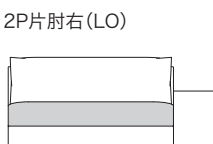

》 ROSETEXCLUSIF ロゼエクスクルーシブ

Didier Gomez 2008 ディジェ ゴメズ

●正面図

- ・本体の高さ: 720mm / 755mm
- ・座面の高さ(脚LO): 390mm
(脚HI): 425mm
- ・肘の高さ(肘LO): 460mm / 495mm
(肘HI): 720mm / 755mm

- ・脚の高さ(脚LO): 30mm
(脚HI): 65mm
- ・脚の数: 本体5個 + 肘2個、両肘4個