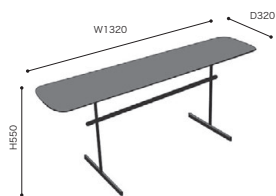

SIDE TABLE サイドテーブル

≫ ROSETPRADO/Christian Werner 2020
ロゼプラド/クリスチャン ウェルネール

サイドテーブル

NW + BK [7200685683]

天板 脚

在庫

- ●材 質/天板:ウォールナット無垢材
  脚:ブラック色スチール
- ●塗 装/ウレタン樹脂塗装
- ●重 量/約14kg

※天然素材を使用しているため木目、節、色などそれぞれ異なります。

1年
保証

日本製

税込 ¥148,500 (本体 ¥135,000)