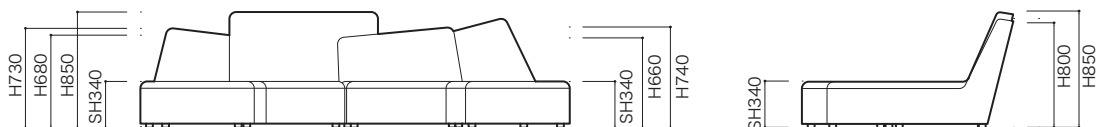

3P

3PL

3PR

4P

パフ

品名 [コード] 生地ランク	T&M	2PCV	2P	3PCV
D	税込 ¥484,000(本体 ¥440,000)	税込 ¥451,000(本体 ¥410,000)	税込 ¥484,000(本体 ¥440,000)	税込 ¥715,000(本体 ¥650,000)
H	税込 ¥495,000(本体 ¥450,000)	税込 ¥462,000(本体 ¥420,000)	税込 ¥495,000(本体 ¥450,000)	税込 ¥737,000(本体 ¥670,000)
I	税込 ¥517,000(本体 ¥470,000)	税込 ¥484,000(本体 ¥440,000)	税込 ¥517,000(本体 ¥470,000)	税込 ¥764,500(本体 ¥695,000)
J	税込 ¥533,500(本体 ¥485,000)	税込 ¥500,500(本体 ¥455,000)	税込 ¥533,500(本体 ¥485,000)	税込 ¥786,500(本体 ¥715,000)
K	税込 ¥561,000(本体 ¥510,000)	税込 ¥528,000(本体 ¥480,000)	税込 ¥561,000(本体 ¥510,000)	税込 ¥825,000(本体 ¥750,000)
L	税込 ¥599,500(本体 ¥545,000)	税込 ¥566,500(本体 ¥515,000)	税込 ¥599,500(本体 ¥545,000)	税込 ¥874,500(本体 ¥795,000)