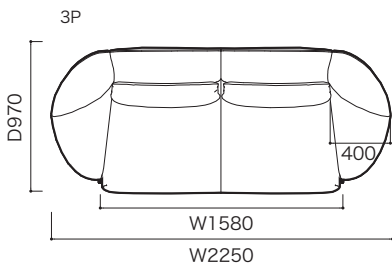

STRUCTURE (構造)

- ■構造: 本体: スチールフレーム、エラスティックベルト、ウレタンフォーム、ポリエステル綿
- 脚: ブラック色のスチール
- ランバークッション中身: フェザー100%
- ■重量: 2P 約27kg
- 3P 約57kg
- パフ 約11kg

●平面図 1/50 (単位:mm)