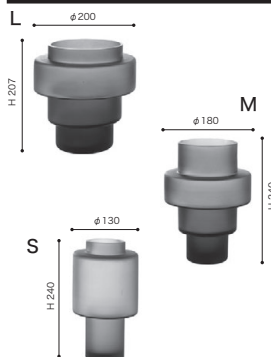

≫ **ROSETPASSE-PASSE**/Philippe Nigro 2011
ロゼパッセ パッセ/フィリップ ニグロ

コートラック

NB [7500137602]
GRB [7500137601]

在庫

税込 ¥85,800 (本体 ¥78,000)

- ●材 質/無垢ビーチ材
- ●重 量/約5.5kg

輸入

≫ **ROSEBUÈE**/Martin Hirth 2019
ロゼブエー/マルタン ヒルト

ベース

L グリーン
M ブルー
S ブラウン

L グリーン 税込 ¥31,900 (本体 ¥29,000)
M ブルー 税込 ¥24,200 (本体 ¥22,000)
S ブラウン 税込 ¥20,900 (本体 ¥19,000)

- ●材 質/フロストガラス
- ●重 量/S 約1.1kg
  M 約1.7kg
  L 約1.7kg

輸入 受注後 約4ヶ月