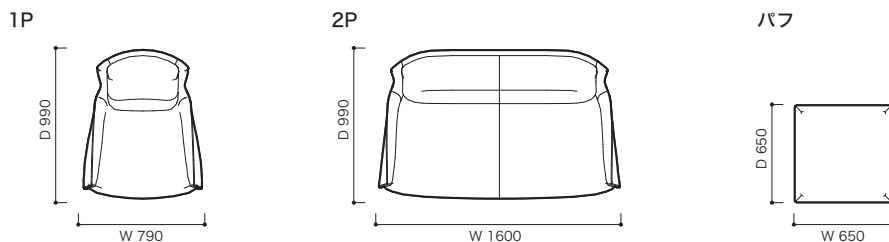

●平面図 1/50 (単位:mm)