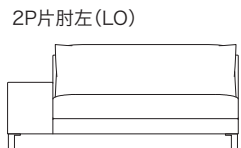

≫ ROSETEXCLUSIF 2 ロゼエクスクルーシブ 2 | Didier Gomez 2014 ディジェ ゴメズ

●平面図 1/50 (単位:mm)

●脚の付き方

ミニラウンジ 肘なし

ミニラウンジ 片肘

2P両肘/3P両肘

●正面図

- ・本体の高さ:670mm
- ・座面の高さ:425mm
- ・肘の高さ(肘LO):480mm
(肘HI):670mm
- ・脚の高さ:130mm