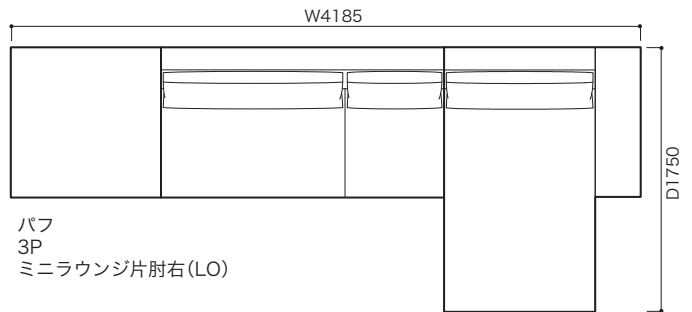

≫ ROSETEXCLUSIF 2 ロゼエクスクルーシブ 2 | Didier Gomez 2014 ディジェ ゴメズ

●平面図 1/50 (単位:mm)

●脚の付き方

ミニラウンジ 肘なし

ミニラウンジ 片肘

2P両肘/3P両肘

●正面図

- ・本体の高さ:670mm
- ・座面の高さ:425mm
- ・肘の高さ(肘LO):480mm
(肘HI):670mm
- ・脚の高さ:130mm