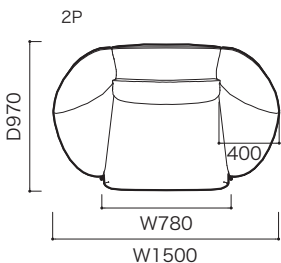

STRUCTURE (構造)

- ■構造: 本体: スチールフレーム、エラスティックベルト、ウレタンフォーム、ポリエステル綿
- 脚: ブラック色のスチール
- ランバークッション中身: フェザー100%
- ■重量: 2P 約27kg
- 3P 約57kg
- パフ 約11kg

●平面図 1/50 (単位:mm)