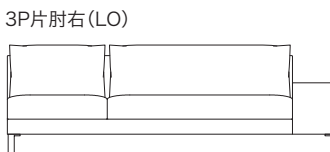

≫ ROSETEXCLUSIF 2 ロゼエクスクルーシブ 2 | Didier Gomez 2014 ディジェ ゴメズ

●平面図 1/50 (単位:mm)

●脚の付き方

ミニラウンジ 肘なし

ミニラウンジ 片肘

2P両肘/3P両肘

●正面図

- ・本体の高さ:670mm
- ・座面の高さ:425mm
- ・肘の高さ(肘LO):480mm
(肘HI):670mm
- ・脚の高さ:130mm