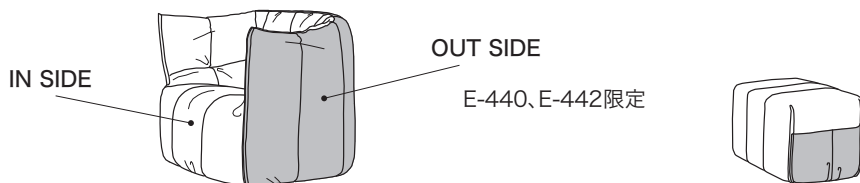

ROSETBRIGANTIN コンビ張り

●OUT SIDE E-440、E-442限定

生地ランク	品名 [コード]	1P	2P	3P	パフ
C		税込 ¥182,600 (本体 ¥166,000)	税込 ¥280,500 (本体 ¥255,000)	税込 ¥379,500 (本体 ¥345,000)	税込 ¥ 73,700 (本体 ¥ 67,000)
D		税込 ¥204,600 (本体 ¥186,000)	税込 ¥313,500 (本体 ¥285,000)	税込 ¥418,000 (本体 ¥380,000)	税込 ¥ 77,000 (本体 ¥ 70,000)
E		税込 ¥215,600 (本体 ¥196,000)	税込 ¥330,000 (本体 ¥300,000)	税込 ¥440,000 (本体 ¥400,000)	税込 ¥ 84,700 (本体 ¥ 77,000)
G		税込 ¥221,100 (本体 ¥201,000)	税込 ¥341,000 (本体 ¥310,000)	税込 ¥451,000 (本体 ¥410,000)	税込 ¥ 88,000 (本体 ¥ 80,000)
H		税込 ¥243,100 (本体 ¥221,000)	税込 ¥363,000 (本体 ¥330,000)	税込 ¥478,500 (本体 ¥435,000)	税込 ¥ 91,300 (本体 ¥ 83,000)
I		税込 ¥254,100 (本体 ¥231,000)	税込 ¥390,500 (本体 ¥355,000)	税込 ¥506,000 (本体 ¥460,000)	税込 ¥102,300 (本体 ¥ 93,000)
J		税込 ¥265,100 (本体 ¥241,000)	税込 ¥407,000 (本体 ¥370,000)	税込 ¥528,000 (本体 ¥480,000)	税込 ¥105,600 (本体 ¥ 96,000)
K		税込 ¥292,600 (本体 ¥266,000)	税込 ¥434,500 (本体 ¥395,000)	税込 ¥555,500 (本体 ¥505,000)	税込 ¥121,000 (本体 ¥110,000)
L		税込 ¥314,600 (本体 ¥286,000)	税込 ¥462,000 (本体 ¥420,000)	税込 ¥588,500 (本体 ¥535,000)	税込 ¥126,500 (本体 ¥115,000)
M		税込 ¥325,600 (本体 ¥296,000)	税込 ¥473,000 (本体 ¥430,000)	税込 ¥610,500 (本体 ¥555,000)	税込 ¥129,800 (本体 ¥118,000)