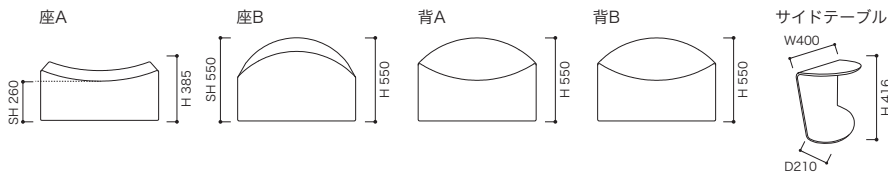

また、背にもたれるとずれる可能性がありますので、付属のノンスリップシート(すべり止め)を底面に敷いてご使用下さい。その場合、床暖房等の熱がこもる環境での使用は避けて下さい。

サイドテーブルは自立しません。必ずROSETASMARA 座Aに合わせてご使用下さい。

STRUCTURE (構造)

SOFA

- 構造: オールウレタンモデル(クッション中身もオールウレタン)
- 重量: 座A 約6.5kg 背A 約5kg
座B 約8kg 背B 約8kg
- 生地: 伸縮性のある専用生地に限定されます。

SIDE TABLE

- 材質: ウォールナット突板、パーティ合板
 - 重量: 約1.7kg
 - 耐荷重: 5kg
- ※自立しません。座Aにはさみ込んでご使用下さい。

●平面図 1/50 (単位:mm)

●レイアウト例

●正面図

品名 [コード]	クッション (φ400)
生地ランク C	税込 ¥11,000 (本体 ¥10,000)
D	税込 ¥12,100 (本体 ¥11,000)
E	税込 ¥13,200 (本体 ¥12,000)
G	税込 ¥15,400 (本体 ¥14,000)
H	税込 ¥16,500 (本体 ¥15,000)
I	税込 ¥18,700 (本体 ¥17,000)
J	税込 ¥19,800 (本体 ¥18,000)
K	税込 ¥20,900 (本体 ¥19,000)
L	税込 ¥25,300 (本体 ¥23,000)
M	税込 ¥28,600 (本体 ¥26,000)