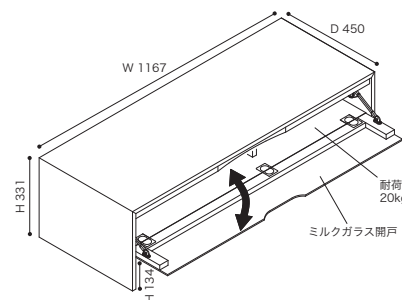

≫ ROSETPELE-MELE 3 / Bernard Moise 2004
ロゼベルメル 3 / ベルナルド モイーズ

TVボード W180

TVユニット L天板

TVユニット L天板

税込 ¥286,000 (本体 ¥260,000)

1. TVユニット ●材 質 / MDF、ガラス
   ●塗 装 / 鏡面塗装
2. L天板 ●材 質 / MDF、オーク突板
   ●塗 装 / ウレタン樹脂塗装

●耐荷重 / 70kg
※裏面の配線穴は2ヶ所です。

※扉はリモコン反応あり

●重 量 / 約45kg

≫ ROSETPELE-MELE 3 / Bernard Moise 2004
ロゼベルメル 3 / ベルナルド モイーズ

TVボード W180

TVユニット L天板

TVユニット L天板

税込 ¥319,000 (本体 ¥290,000)

1. TVユニット ●材 質 / MDF、ガラス
   ●塗 装 / 鏡面塗装
2. L天板 ●材 質 / MDF、ウォールナット突板・紫檀突板
   ●塗 装 / ウレタン樹脂塗装

●耐荷重 / 70kg
※裏面の配線穴は2ヶ所です。

※扉はリモコン反応あり

●重 量 / 約45kg

≫ ROSETPELE-MELE 3 / Bernard Moise 2004
ロゼベルメル 3 / ベルナルド モイーズ

TVボード W180

TVユニット L天板

TVユニット L天板

税込 ¥352,000 (本体 ¥320,000)

1. TVユニット ●材 質 / MDF、ガラス
   ●塗 装 / 鏡面塗装
2. L天板 ●材 質 / MDF
   ●塗 装 / 鏡面塗装

●耐荷重 / 70kg
※裏面の配線穴は2ヶ所です。

※扉はリモコン反応あり

●重 量 / 約45kg