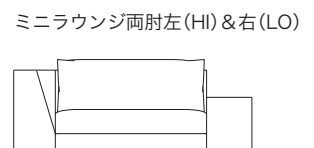

≫ ROSETEXCLUSIF 2 ロゼエクスクルーシブ 2 | Didier Gomez 2014 ディジェ ゴメズ

●平面図 1/50 (単位:mm)

●脚の付き方

ミニラウンジ 肘なし

ミニラウンジ 片肘

2P両肘/3P両肘

●正面図

- ・本体の高さ:670mm
- ・座面の高さ:425mm
- ・肘の高さ(肘LO):480mm
(肘HI):670mm
- ・脚の高さ:130mm