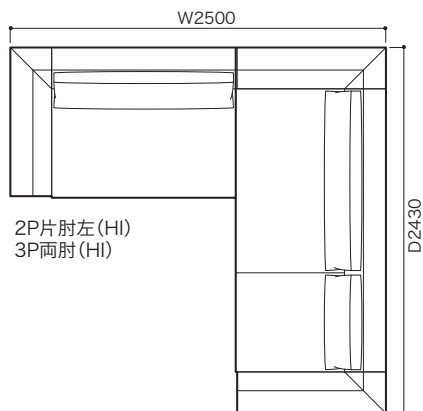

2P片肘左(HI)
3P両肘(HI)