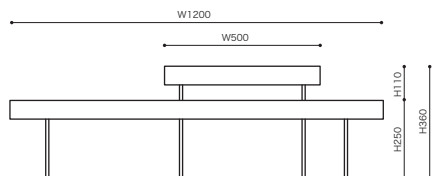

CENTER TABLE センターテーブル

ROSETNEEDLE ロゼニードルセンターテーブル

〈テーブル組み合わせ例〉

- テーブル50×50×① テーブル用アシH30×①(4本セットのうち2本使用) テーブル用アシH5×①(2本セット)
- テーブル120×50×① テーブル用アシH19×①(4本セット)

1年
保証