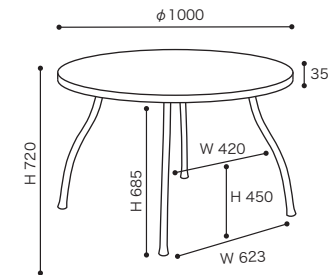

DINING TABLE ダイニングテーブル

ROSETPASCAL MOURGUE DINING TABLE ロゼパスカル ムールグ ダイニングテーブル

Φ120

Φ110

Φ100

天板カラー BKO NO NW WH TAP RBK
ツヤ

脚カラー/シルバー(SI) [7400137466]・ブラック(BK) [7400729700]
ホワイト(WH) [7400729699]

1年保証 日本製 輸入
天板 脚