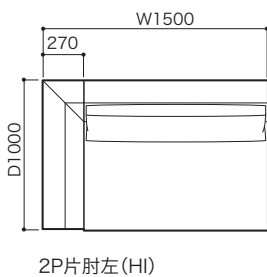

IMPORTANT

ロゼエクスクルーシブは2人掛、3人掛、ラウンジの基本アイテムに2種類の肘を組み合わせて、お好きなスタイルを楽しむことができます。

肘の高さについてはHI、LOの2種類、脚の高さも2種類から選ぶことができます。

- ●脚の高さが選べます。価格は同額です。
- ●肘の型が選べます。価格が異なります。
- ●HI=ハイタイプ LO=ロータイプ
- ●ご注文の際に脚・肘の高さをどちらか指定して下さい。
- ●背クッションは本体に含まれています。

●平面図 1/50 (単位:mm)