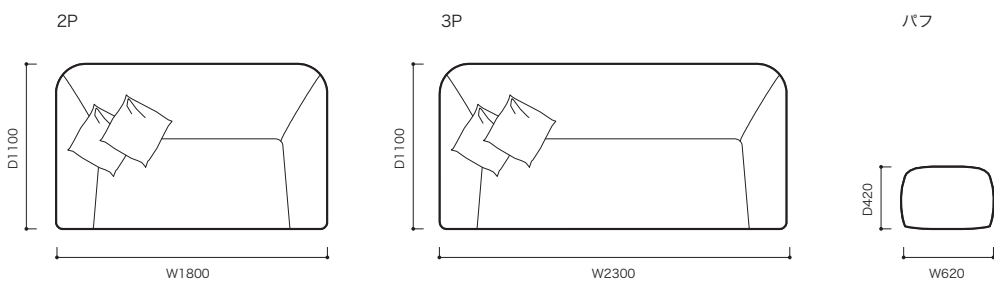

STRUCTURE (構造)

- 構造: 本体: オールウレタンモデル
クッション中身: フェザー100%
- 重量: 2P 約38kg
3P 約42kg
パフ 約6kg

●平面図 1/50 (単位:mm)

●正面図

SOFA ソファ

≫ ROSETUNCOVER ロゼアンカヴァー

Marie Christine Dorner 2018 マリー クリスティーン ドルネル

生地ランク	品名 [コード]	2P(クッション2個付)	3P(クッション2個付)	パフ
G470~477		税込¥434,500(本体¥395,000)	税込¥528,000(本体¥480,000)	税込¥88,000(本体¥80,000)
K841~847		税込¥473,000(本体¥430,000)	税込¥588,500(本体¥535,000)	税込¥99,000(本体¥90,000)
R850~859、935~937		税込¥715,000(本体¥650,000)	税込¥880,000(本体¥800,000)	税込¥154,000(本体¥140,000)