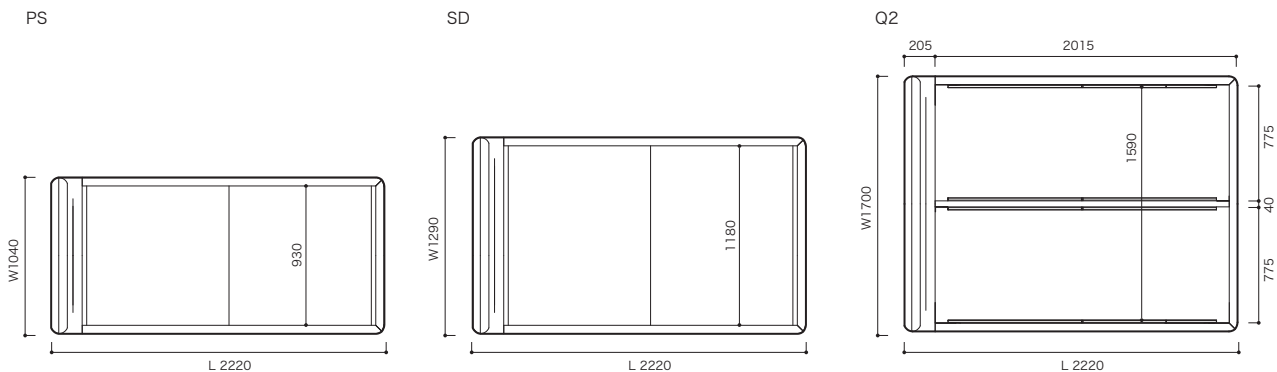

STRUCTURE (構造)

- ■構造:ヘッドボード、フレーム:積層合板、ウレタンフォーム、ポリエステル綿
- ボトム:座板仕様
- 脚:ポリプロピレン樹脂、ブラック色
- マットレス:ポケットコイル(平行配列)

●平面図 1/50 (単位:mm)