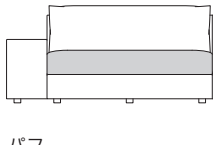

》 ROSETEXCLUSIF ロゼエクスクルーシブ

Didier Gomez 2008 ディジェ ゴメズ

●正面図

- ・本体の高さ: 720mm / 755mm
- ・座面の高さ(脚LO): 390mm
(脚HI): 425mm
- ・肘の高さ(肘LO): 460mm / 495mm
(肘HI): 720mm / 755mm

- ・脚の高さ(脚LO): 30mm
(脚HI): 65mm
- ・脚の数: 本体5個 + 肘2個、両肘4個