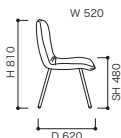

CHAIR チェア

≫ ROSETCALIN steel leg ロゼカラン スチールレッグ

Pascal Mourgue 1997 パスカル ムールグ