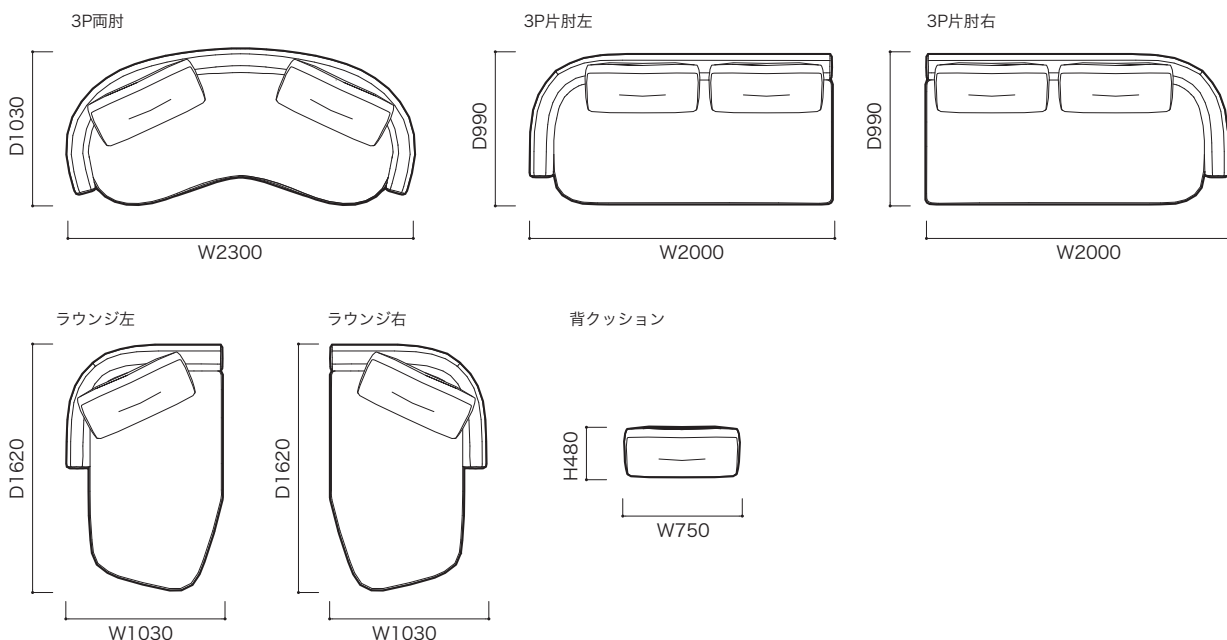

STRUCTURE (構造)

- ■構造: 本体: スチールフレーム、ウッドボディ、エラストックベルト、ウレタンフォーム、ポリエステル綿
  座クッション: ウレタンフォーム、ポリエステル綿
  脚: ポリプロピレン樹脂
  背クッション中身: フェザー100%
- ■重量: 3P両肘 約64kg
  3P片肘 約55kg
  ラウンジ 約40kg

●平面図 1/50 (単位:mm)