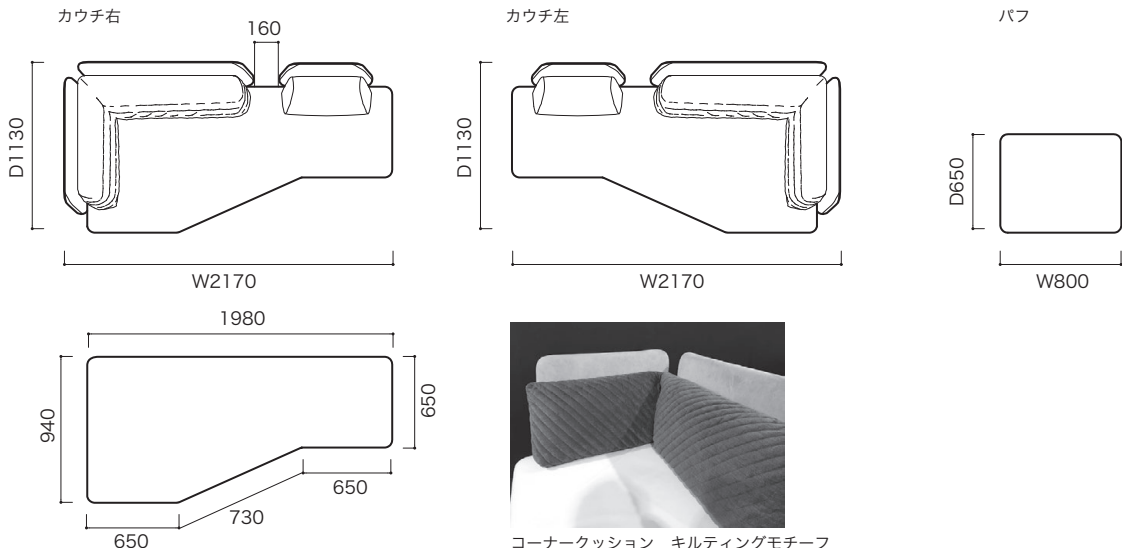

パフ

約13kg

●平面図 1/50 (単位:mm)