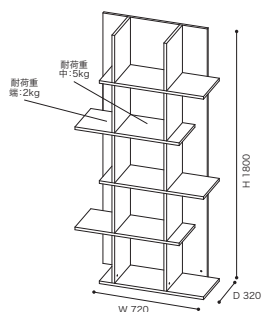

- **ROSETBOOK & LOOK** ロゼブック アンド ルック ————— 140～144
- **ROSETCANALETTO** ロゼカナレット ————— 145～146
- **ROSETCINELINE** ロゼシネライン ————— 147
- **ROSETENTREVES** ロゼアントレーヴ ————— 148
- **ROSETEVERYWHERE** ロゼエヴリウェア ————— 148
- **ROSETKYRA** ロゼキラ ————— 148
- **ROSETLA BIBLIOTHEQUE FIL** ロゼラピプリオテック フィル — 148～149
- **ROSETOKA** ロゼオカ ————— 149
- **ROSETPELE-MELE 3** ロゼペルメル 3 ————— 150～151
- **ROSETROLL** ロゼロール ————— 152
- **ROSETSOFTWALL** ロゼソフトウォール ————— 152

ご利用の手引き

① ROSETOKA / Kazuko Okamoto 2011 ロゼオカ / カズコ オカモト ④ 5段シェルフW72 ⑤ WH [7400197416] 在庫 ⑥ 税込 ¥ 141,900 (本体 ¥ 129,000)	⑦ ● 外 寸 / W890 × D320 × H1800 ● 材 質 / MDF ● 塗 装 / エナメル塗装、ウレタン樹脂塗装 ● アジャスター付 1年保証 日本製

- ① 商品名
- ② デザイナー
- ③ 発表年
- ④ アイテム
- ⑤ カラー
- ⑥ 価格
- ⑦ 仕様