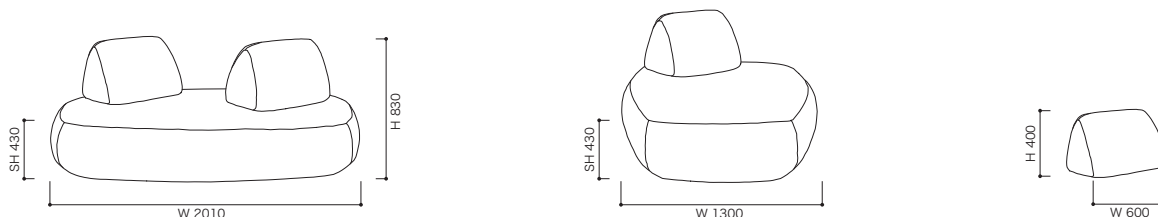

IMPORTANT

本体、背クッションのそれぞれの角の角度は異なり、アシンメトリックなデザインになります。
背クッションの底面には滑り止め用のシートが張られています。床でご使用の場合、床暖房やホットカーペットに対応はできませんが長時間あるいは強い熱により、劣化するおそれがありますので、床暖房等の温度は30°C以内でご使用ください。また、底面には熱がこもる可能性があり、設定温度以上の熱になりますので、長時間同じ場所に置かないようにご注意ください。

背クッションにつきましては、汚れを防止する専用のイージーカバーをご用意しております。
詳しくは173ページをご参照ください。

THE CONCEPT (概念) & FEATURE (特徴)

デザイナーのクリスチャン・ウェルネールが初めて来日した際、日本の歴史ある寺社や庭園を訪れました。そこで、ある石庭の美しさに感銘と強烈なインスピレーションを受け、このソファのデザインが生まれました。モデル名の「ロゼテレン」は、「庭園」に由来します。
このソファはアシンメトリックで不均等なシェイプにデザインされていますが、これは日本庭園にあるような自然の石を積み上げたオブジェをモチーフにしているからです。
背クッションは、本体ベースとセパレートになっており、自由にレイアウトしてさまざまなリラックスポジションを作ることができます。また、前からも後ろからもたれることができます。

STRUCTURE (構造)

- **構造:** 脚: ポリプロピレン樹脂
  本体・背クッション: 積層合板、ウレタンフォーム、ポリエステル綿
- **重量:** 3P 約36kg
  ラウンジ 約34kg
  背クッション 約4kg

● 平面図 1/50 (単位:mm)

● 正面・側面図