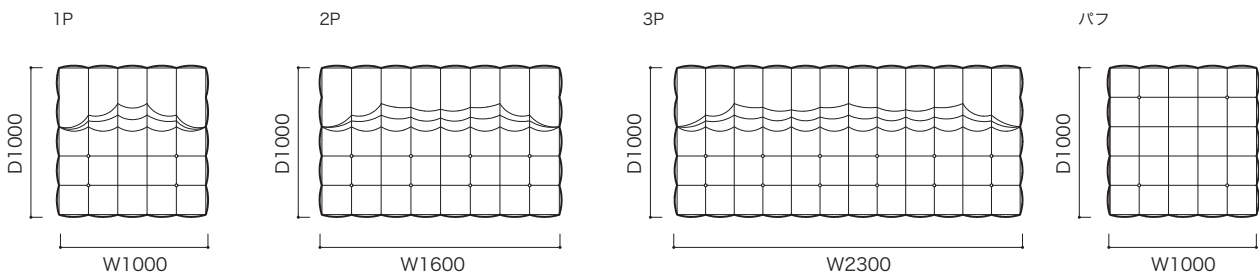

STRUCTURE (構造)

■構造: オールウレタンモデル

●平面図 1/50 (単位:mm)