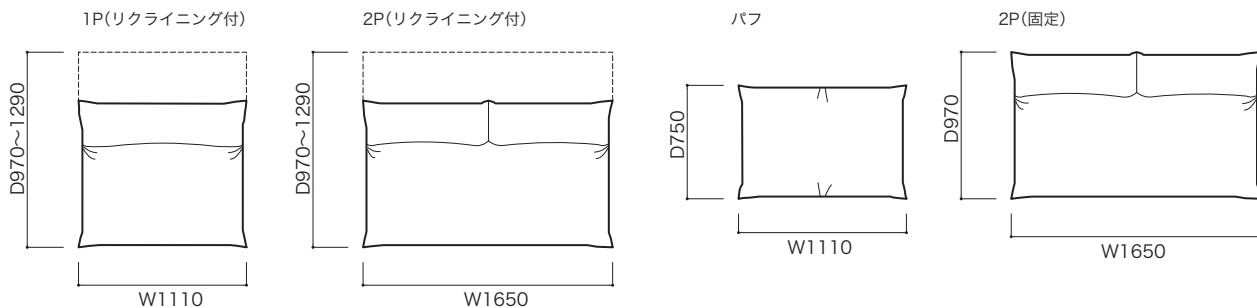

STRUCTURE (構造)

- 構造: フレーム: スチール、エラストリックベルト、サスペンションシート
 脚: スチール、ソリッドワイヤー、ブラパート(アジャスター付)
 本体: 高密度ウレタン、フェザータッチウレタン、ポリエステルファイバー
 カバー: 取り外し不可 (TYPE2)
- 重量: 1P 約21kg パフ 約10kg
 2P (固定・リクライニング) 約33kg

●平面図 1/50 (単位:mm)