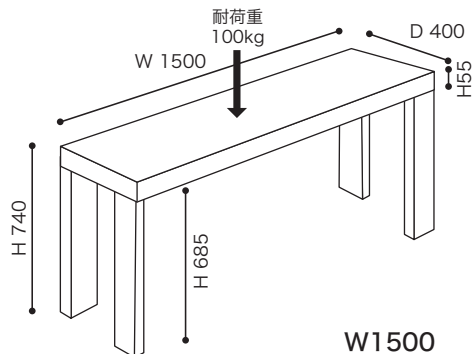

DINING TABLE ダイニングテーブル

ROSETDEDICATO ロゼデディカート

コンソール

天板カラー

≫ ROSETDEDICATO / Didier Gomez 2005

ロゼデディカート / ディジェ ゴメズ

コンソール150

税込 ¥253,000 (本体 ¥230,000)

- ●天板 / オーク突板
- ●脚 / オーク突板
- ●塗装 / ウレタン樹脂塗装
- ●重量 / 約30kg

≫ ROSETDEDICATO / Didier Gomez 2005

ロゼデディカート / ディジェ ゴメズ

コンソール150

税込 ¥280,500 (本体 ¥255,000)

- ●天板 / ウォールナット突板
- ●脚 / ウォールナット突板
- ●塗装 / ウレタン樹脂塗装
- ●重量 / 約30kg

≫ ROSETDEDICATO / Didier Gomez 2005

ロゼデディカート / ディジェ ゴメズ

コンソール150

税込 ¥302,500 (本体 ¥275,000)

- ●天板 / 紫檀突板
- ●脚 / 紫檀突板
- ●塗装 / ウレタン樹脂塗装
- ●重量 / 約30kg

≫ ROSETDEDICATO / Didier Gomez 2005

ロゼデディカート / ディジェ ゴメズ

コンソール150

税込 ¥280,500 (本体 ¥255,000)

- ●天板 / MDF
- ●脚 / MDF
- ●塗装 / 鏡面塗装
- ●重量 / 約30kg