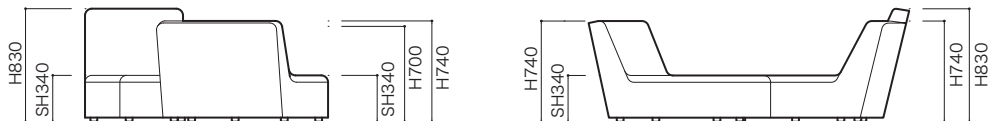

3P

3PL

3PR

4P

パフ

品名 [コード] 生地ランク	T&M	2PCV	2P	3PCV
D	税込 ¥484,000(本体 ¥440,000)	税込 ¥451,000(本体 ¥410,000)	税込 ¥484,000(本体 ¥440,000)	税込 ¥715,000(本体 ¥650,000)
H	税込 ¥495,000(本体 ¥450,000)	税込 ¥462,000(本体 ¥420,000)	税込 ¥495,000(本体 ¥450,000)	税込 ¥737,000(本体 ¥670,000)
I	税込 ¥517,000(本体 ¥470,000)	税込 ¥484,000(本体 ¥440,000)	税込 ¥517,000(本体 ¥470,000)	税込 ¥764,500(本体 ¥695,000)
J	税込 ¥533,500(本体 ¥485,000)	税込 ¥500,500(本体 ¥455,000)	税込 ¥533,500(本体 ¥485,000)	税込 ¥786,500(本体 ¥715,000)
K	税込 ¥561,000(本体 ¥510,000)	税込 ¥528,000(本体 ¥480,000)	税込 ¥561,000(本体 ¥510,000)	税込 ¥825,000(本体 ¥750,000)
L	税込 ¥599,500(本体 ¥545,000)	税込 ¥566,500(本体 ¥515,000)	税込 ¥599,500(本体 ¥545,000)	税込 ¥874,500(本体 ¥795,000)