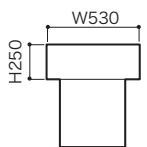

THE CONCEPT (概念) & FEATURE (特徴)

アシンメトリーが特徴の高級感漂うソファ。ご注文時に肘はハイタイプ(HI)とロータイプ(LO)が選べます。肘の高さを左右非対称にすることができます。また、3人掛の座クッションも中央で分かれているのではなく左右非対称に分かれています。重量感のあるベーシックソファですが、ブリリアントクロームの細いスチール脚が全体をシンプルでシャープに魅せています。サイズ展開が豊富でさまざまなレイアウトをご提案することができます。座面の表面にはフェザーを敷き詰め、柔らかく包み込まれる座り心地を実現し、背もたれはフェザーにウレタンチップを混合し少し硬めに仕立てしっかりサポートできるもたれ心地を実現しています。この背と座の絶妙なクッションバランスが快適で高級感のある時間と空間を提供してくれます。

STRUCTURE (構造)

- ■構造: フレーム: ウッドボディ、エラスティックベルト、ウレタンフォーム
- 座クッション: ウレタンフォーム、フェザー
- 背クッション: フェザー
- 脚: スチール(ブリリアントクローム色)

ヘッドレスト