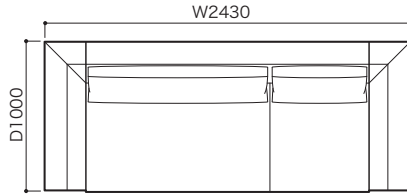

スモールラウンジ片肘右 (LO)

パフ

ヘッドレスト

SOFA ソファ

» ROSETEXCLUSIF ロゼエクスルーシブ

Didier Gomez 2008 ディジェ ゴメズ

●平面図 1/50 (単位:mm)

2P両肘(HI)