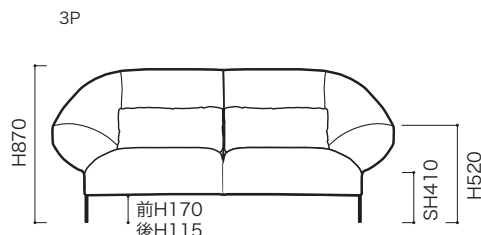

IMPORTANT

2人掛の大きさは一見、1人掛のように見えますが、インフォーマルな座り方を推奨するデザイナーの意図を尊重して、2人がそれぞれ両サイドの肘にもたれかかるイメージで2人掛というサイズにしています。1人でゆったり座ることもできる独特なサイズ感になります。

THE CONCEPT (概念) & FEATURE (特徴)

「PAIPAÏ」はインドネシア語で扇を意味しますが、羽ばたく蝶をモチーフにしたユニークなデザインです。特に背から肘にかけてのデザインにその思いが表現されていますが、その印象的な肘部はデザイン性だけでなく快適性にも優れています。自由にインフォーマルな座り方でくつろぐソファとしてデザインされたその肘部には上半身をゆだねてくつろげるような優れた耐荷重と快適なクッション性があります。この丸みを帯びた肘は、どんなスペースでもきれいにレイアウトしやすいデザインです。大きなソファを敢えてとても細くて長い脚で支え、全体的にシンプルに魅せるところもこのデザイナーの優れた発想です。

STRUCTURE (構造)

- ■構造: 本体: スチールフレーム、エラスティックベルト、ウレタンフォーム、ポリエステル綿
- 脚: ブラック色のスチール
- ランバークッション中身: フェザー100%
- ■重量: 2P 約27kg
- 3P 約57kg
- パフ 約11kg

●正面図