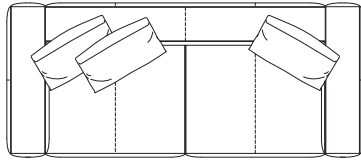

※皮革C、皮革E、皮革Gにつきましては下記の点線のとおりに縫目が加わります。(片肘左は省略)

3P両肘

平面