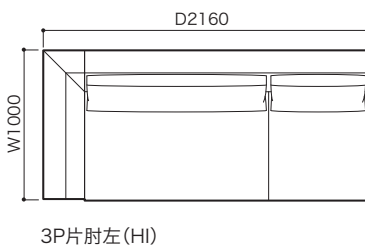

IMPORTANT

ロゼエクスクルーシブは2人掛、3人掛、ラウンジの基本アイテムに2種類の肘を組み合わせて、お好きなスタイルを楽しむことができます。

肘の高さについてはHI、LOの2種類、脚の高さも2種類から選ぶことができます。

- ●脚の高さが選べます。価格は同額です。
- ●肘の型が選べます。価格が異なります。
- ●HI=ハイタイプ LO=ロータイプ
- ●ご注文の際に脚・肘の高さをどちらか指定して下さい。
- ●背クッションは本体に含まれています。

●平面図 1/50 (単位:mm)