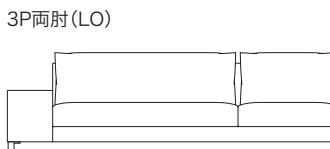

≫ ROSETEXCLUSIF 2 ロゼエクスクルーシブ 2 | Didier Gomez 2014 ディジェ ゴメズ

●平面図 1/50 (単位:mm)

●脚の付き方

ミニラウンジ 肘なし

ミニラウンジ 片肘

2P両肘/3P両肘

●正面図

- ・本体の高さ:670mm
- ・座面の高さ:425mm
- ・肘の高さ(肘LO):480mm
(肘HI):670mm
- ・脚の高さ:130mm