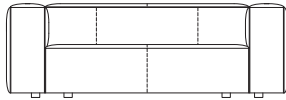

※皮革C、皮革E、皮革Gにつきましては下記の点線のとおり縫目が加わります。(片肘左は省略)

2P両肘

正面

2P片肘