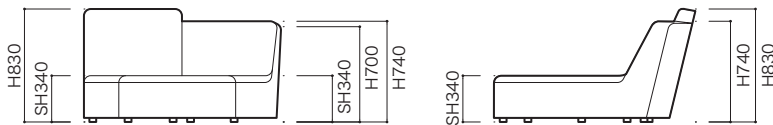

SOFA ソファ

≫ ROSETCONFLUENCES 2 ロゼコンフルアンス 2

Philippe Nigro 2009/2019 フィリップ ニグロ

● 正面図・側面図 (単位:mm)

T&M