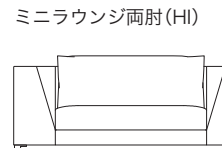

≫ ROSETEXCLUSIF 2 ロゼエクスクルーシブ 2 | Didier Gomez 2014 ディジェ ゴメズ

●平面図 1/50 (単位:mm)

●脚の付き方

ミニラウンジ 肘なし

ミニラウンジ 片肘

2P両肘/3P両肘

●正面図

- ・本体の高さ:670mm
- ・座面の高さ:425mm
- ・肘の高さ(肘LO):480mm
(肘HI):670mm
- ・脚の高さ:130mm