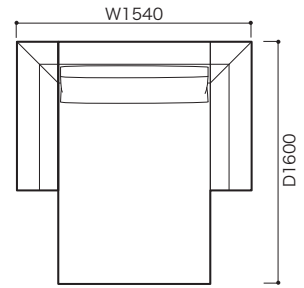

SOFA ソファ

» ROSETEXCLUSIF ロゼエクスルーシブ

Didier Gomez 2008 ディジェ ゴメズ

●平面図 1/50 (単位:mm)