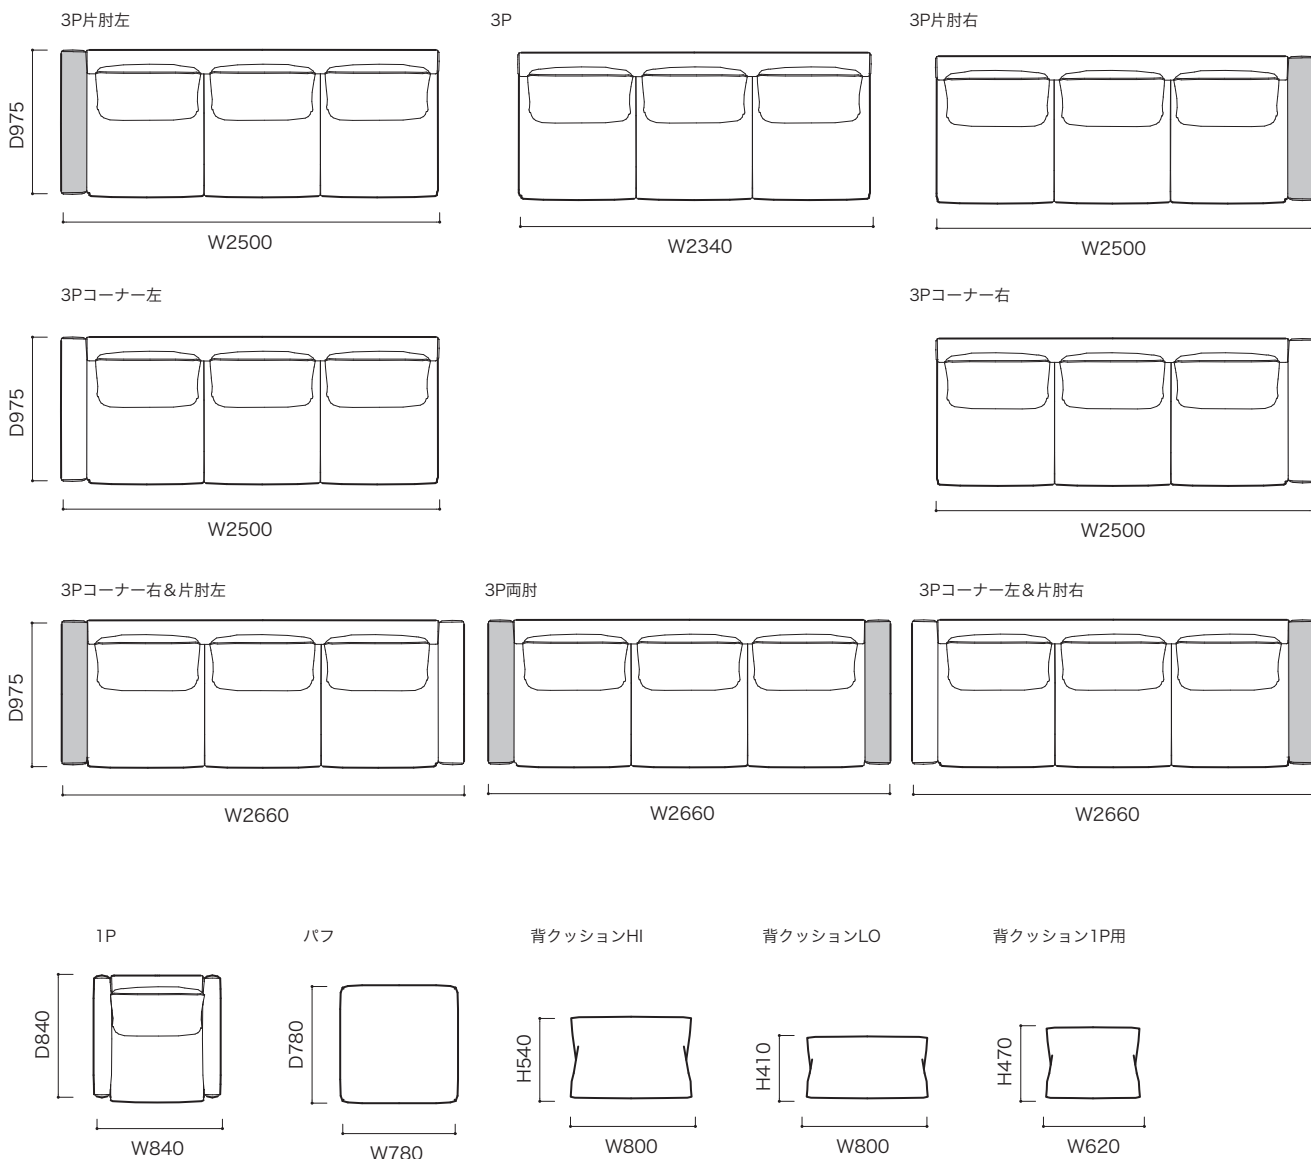

SOFA ソファ

≫ ROSETENKI ロゼエンキ

Evangelos Vasileiou 2018 エヴァンジェロス ヴァジレイユ

●平面図 1/50 (単位:mm)