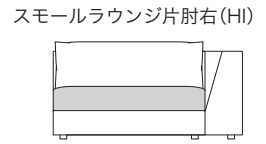

》 ROSETEXCLUSIF ロゼエクスクルーシブ

Didier Gomez 2008 ディジェ ゴメズ

●正面図

- ・本体の高さ: 720mm / 755mm
- ・座面の高さ(脚LO): 390mm
(脚HI): 425mm
- ・肘の高さ(肘LO): 460mm / 495mm
(肘HI): 720mm / 755mm

- ・脚の高さ(脚LO): 30mm
(脚HI): 65mm
- ・脚の数: 本体5個 + 肘2個、両肘4個