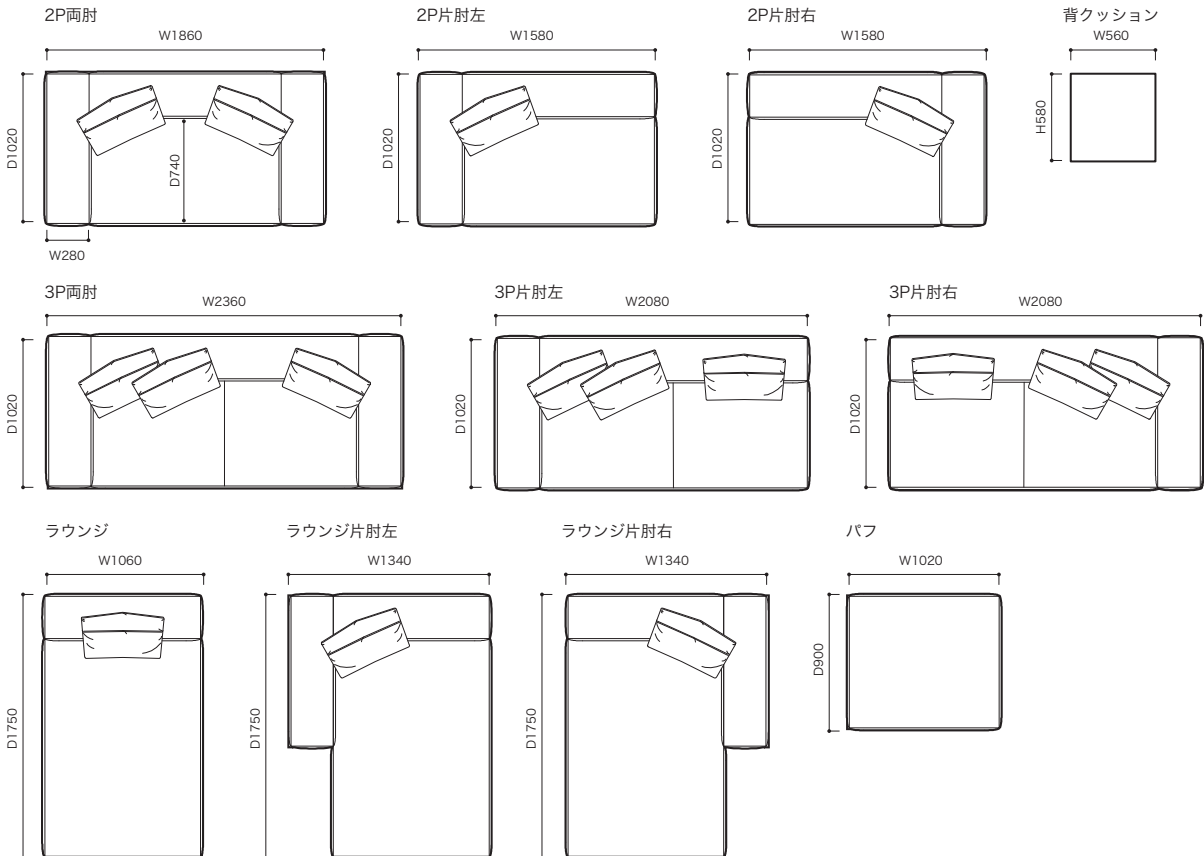

STRUCTURE (構造)

■構造: 本体: ウッドボディ、ポケットコイル、ウレタンフォーム、ポリエステル綿
脚: HIタイプ ラバーウッド無垢材
LOタイプ ポリプロピレン樹脂
背クッション中身: フェザー100%

●平面図 1/50 (単位:mm)