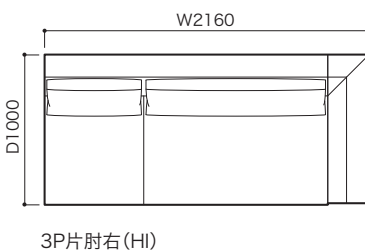

IMPORTANT

ロゼエクスクルーシブは2人掛、3人掛、ラウンジの基本アイテムに2種類の肘を組み合わせて、お好きなスタイルを楽しむことができます。

肘の高さについてはHI、LOの2種類、脚の高さも2種類から選ぶことができます。

- ●脚の高さが選べます。価格は同額です。
- ●肘の型が選べます。価格が異なります。
- ●HI=ハイタイプ LO=ロータイプ
- ●ご注文の際に脚・肘の高さをどちらか指定して下さい。
- ●背クッションは本体に含まれています。

●平面図 1/50 (単位:mm)