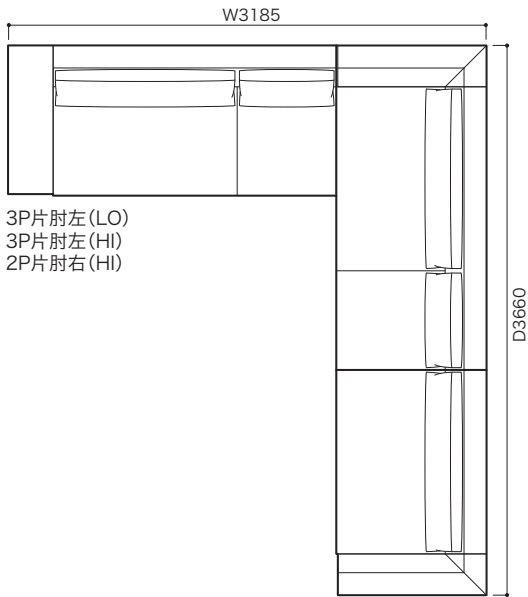

≫ ROSETEXCLUSIF 2 ロゼエクスクルーシブ 2 | Didier Gomez 2014 ディジェ ゴメズ

●平面図 1/50 (単位:mm)

●脚の付き方

ミニラウンジ 肘なし

ミニラウンジ 片肘

2P両肘/3P両肘

●正面図

- ・本体の高さ:670mm
- ・座面の高さ:425mm
- ・肘の高さ(肘LO):480mm
(肘HI):670mm
- ・脚の高さ:130mm