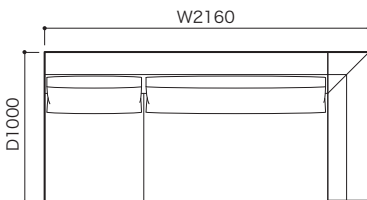

●平面図 1/50 (単位:mm)

2P

3P

ミニラウンジ

2P片肘左 (HI)

3P片肘左 (HI)

ミニラウンジ片肘左 (HI)

2P片肘右 (HI)