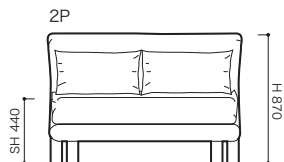

●正面図

生地ランク	品名 [コード]	
	2P	クッション2個セット (W640xH370)
C	税込 ¥412,500 (本体 ¥375,000)	税込 ¥28,600 (本体 ¥26,000)
D	税込 ¥423,500 (本体 ¥385,000)	税込 ¥30,800 (本体 ¥28,000)
E	税込 ¥429,000 (本体 ¥390,000)	税込 ¥33,000 (本体 ¥30,000)
G	税込 ¥440,000 (本体 ¥400,000)	税込 ¥36,300 (本体 ¥33,000)
H	税込 ¥462,000 (本体 ¥420,000)	税込 ¥38,500 (本体 ¥35,000)
I	税込 ¥495,000 (本体 ¥450,000)	税込 ¥44,000 (本体 ¥40,000)
J	税込 ¥500,500 (本体 ¥455,000)	税込 ¥49,500 (本体 ¥45,000)
K	税込 ¥539,000 (本体 ¥490,000)	税込 ¥55,000 (本体 ¥50,000)
L	税込 ¥583,000 (本体 ¥530,000)	税込 ¥71,500 (本体 ¥65,000)
M	税込 ¥588,500 (本体 ¥535,000)	税込 ¥73,700 (本体 ¥67,000)

マットのみ ¥60,500 (本体 ¥55,000)
※下記ファブリックは張ることができません。
E-440, 442