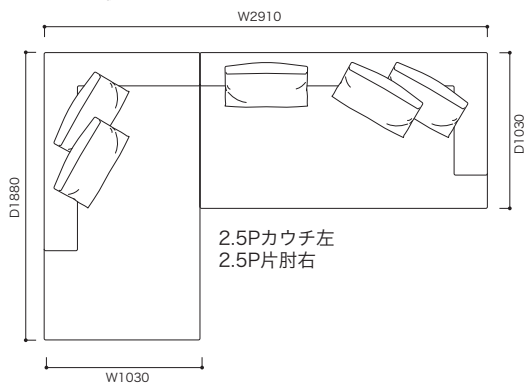

右側面

●レイアウト例

生地ランク	品名 [コード]	2P両肘	2P片肘/左右	2.5P両肘	2.5P片肘/左右
C		税込 ¥ 456,500 (本体 ¥ 415,000)	税込 ¥ 424,600 (本体 ¥ 386,000)	税込 ¥ 456,500 (本体 ¥ 415,000)	税込 ¥ 424,600 (本体 ¥ 386,000)
D		税込 ¥ 484,000 (本体 ¥ 440,000)	税込 ¥ 451,000 (本体 ¥ 410,000)	税込 ¥ 484,000 (本体 ¥ 440,000)	税込 ¥ 451,000 (本体 ¥ 410,000)
E		税込 ¥ 495,000 (本体 ¥ 450,000)	税込 ¥ 460,900 (本体 ¥ 419,000)	税込 ¥ 495,000 (本体 ¥ 450,000)	税込 ¥ 460,900 (本体 ¥ 419,000)
G		税込 ¥ 500,500 (本体 ¥ 455,000)	税込 ¥ 465,300 (本体 ¥ 423,000)	税込 ¥ 500,500 (本体 ¥ 455,000)	税込 ¥ 465,300 (本体 ¥ 423,000)
H		税込 ¥ 533,500 (本体 ¥ 485,000)	税込 ¥ 497,200 (本体 ¥ 452,000)	税込 ¥ 533,500 (本体 ¥ 485,000)	税込 ¥ 497,200 (本体 ¥ 452,000)
I		税込 ¥ 572,000 (本体 ¥ 520,000)	税込 ¥ 533,500 (本体 ¥ 485,000)	税込 ¥ 572,000 (本体 ¥ 520,000)	税込 ¥ 533,500 (本体 ¥ 485,000)
J		税込 ¥ 588,500 (本体 ¥ 535,000)	税込 ¥ 548,900 (本体 ¥ 499,000)	税込 ¥ 588,500 (本体 ¥ 535,000)	税込 ¥ 548,900 (本体 ¥ 499,000)
K		税込 ¥ 627,000 (本体 ¥ 570,000)	税込 ¥ 586,300 (本体 ¥ 533,000)	税込 ¥ 627,000 (本体 ¥ 570,000)	税込 ¥ 586,300 (本体 ¥ 533,000)
L		税込 ¥ 660,000 (本体 ¥ 600,000)	税込 ¥ 618,200 (本体 ¥ 562,000)	税込 ¥ 660,000 (本体 ¥ 600,000)	税込 ¥ 618,200 (本体 ¥ 562,000)
M		税込 ¥ 676,500 (本体 ¥ 615,000)	税込 ¥ 633,600 (本体 ¥ 576,000)	税込 ¥ 676,500 (本体 ¥ 615,000)	税込 ¥ 633,600 (本体 ¥ 576,000)
皮革C		税込 ¥1,045,000 (本体 ¥ 950,000)	税込 ¥ 994,400 (本体 ¥ 904,000)	税込 ¥1,045,000 (本体 ¥ 950,000)	税込 ¥ 994,400 (本体 ¥ 904,000)
皮革E		税込 ¥1,375,000 (本体 ¥1,250,000)	税込 ¥1,261,700 (本体 ¥1,147,000)	税込 ¥1,375,000 (本体 ¥1,250,000)	税込 ¥1,261,700 (本体 ¥1,147,000)
皮革G		税込 ¥1,826,000 (本体 ¥1,660,000)	税込 ¥1,677,500 (本体 ¥1,525,000)	税込 ¥1,826,000 (本体 ¥1,660,000)	税込 ¥1,677,500 (本体 ¥1,525,000)