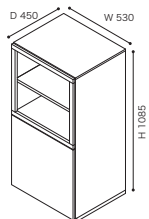

ROSETBOOK&LOOK ロゼブック&ルック

矢貼りNW

EL/矢貼りNW

≫ ROSETBOOK&LOOK/Pagnon&Pelhaire 2009
ロゼブック&ルック/パニオン&ペラートル

サイドボード
W53
W105

矢貼りNW

EL/矢貼りNW

製造
約60日

- ●材 質/EL:MDF
  矢貼りNW:ウォールナット突板
- ●塗 装/EL:ウレタン樹脂塗装、エナメル塗装
  矢貼りNW:ウレタン樹脂塗装
- ●アジャスター付
- ●重 量/W53 :約43kg
  W105:約70kg

※W53は、ご注文時に扉の開き方向(左右)をご指定下さい。

W53 税込¥176,000(本¥160,000)

W105 税込¥275,000(本¥250,000)

≫ ROSETBOOK&LOOK/Pagnon&Pelhaire 2009
ロゼブック&ルック/パニオン&ペラートル

シェルフボードW53

扉 天板・ベース・側面・棚

製造
約60日

- ●材 質/WH:TAP-PGY-NBL-EL-BRC-BRN:MDF
- ●塗 装/WH:TAP-PGY-NBL-EL-BRC-BRN:
  ウレタン樹脂塗装、エナメル塗装
- ●アジャスター付
- ●重 量/約42.5kg

●ご注文時に扉の開き方向(左右)をご指定下さい。

税込¥170,500(本¥155,000)