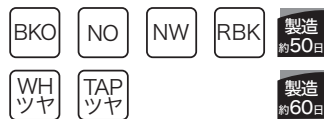

DINING TABLE ダイニングテーブル

ROSETDEDICATO ロゼディカート

ダイニングテーブル

天板カラー

ROSETDEDICATO/Didier Gomez 2005

ロゼディカート/ディジェ コメス