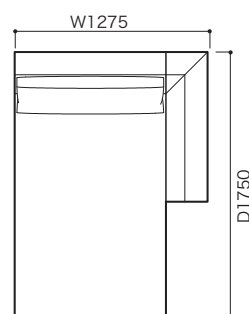

ミニラウンジ片肘右 (HI)