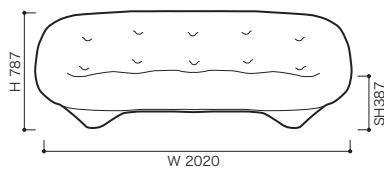

SOFA ソファ

≫ ROSETPLOUM ロゼブルム

Ronan & Erwan Bouroullec 2011 ロナン& エルワン プルレック

●正面図

2P

品名 [コード]	ブチ2P	2P	3P	パフ
	税込 ¥599,500 (***¥545,000)	税込 ¥698,500 (***¥635,000)	税込 ¥869,000 (***¥790,000)	税込 ¥324,500 (***¥295,000)

※FABRIC COLLECTIONのロゼブルム専用生地からお選び下さい。

R-935、936、937

製造
4~5週

R-851、852、854

製造
4~5週

R-850、853、855、856、857、858、859

受注後
約4ヶ月

2年
保証

日本製