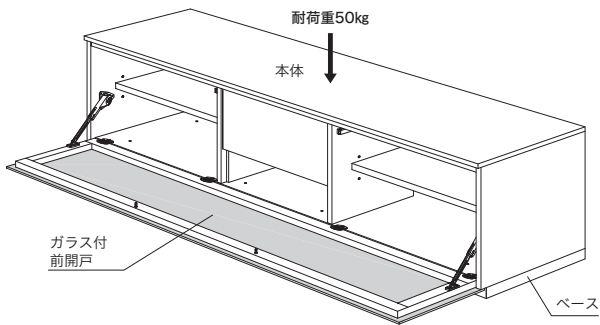

TVボード W175

TVボード内寸法(単位mm)
左側、右側ともに同じ

- ①可動棚下部に設定した場合
  - ・上段 幅 565× 奥行 275× 高さ 172
  - ・下段 幅 575× 奥行 380× 高さ 108
- ②可動棚中央部に設定した場合
  - ・上段 幅 565× 奥行 275× 高さ 140
  - ・下段 幅 575× 奥行 380× 高さ 140
- ③可動棚上部に設定した場合
  - ・上段 幅 565× 奥行 275× 高さ 108
  - ・下段 幅 575× 奥行 380× 高さ 172

中央

- ・引出内寸法
  - 幅 415× 奥行 315× 高さ 130
  - ・下段 幅 455× 奥行 380× 高さ 105