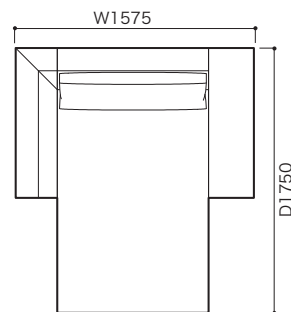

ミニラウンジ両肘左(HI)&右(LO)