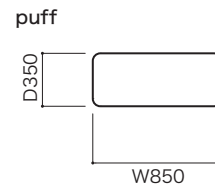

●平面図 (単位:mm)