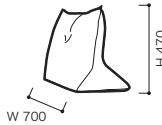

背クッション

※高さ表記は、脚LOサイズ(脚HIはプラス28mm)
※脚カラー(HI・LO)/ブラック色
※上記イラストの背クッションの数はイメージです。

※下記価格は、脚がLOタイプの価格になります。脚HIタイプにされる場合、下記価格にプラス税込16,500円(本体15,000円)必要になります。

品名 [コード] 生地ランク	1P	1PL	2PS	2P
C	税込 ¥264,000 (本体 ¥240,000)	税込 ¥280,500 (本体 ¥255,000)	税込 ¥346,500 (本体 ¥315,000)	税込 ¥363,000 (本体 ¥330,000)
D	税込 ¥275,000 (本体 ¥250,000)	税込 ¥286,000 (本体 ¥260,000)	税込 ¥352,000 (本体 ¥320,000)	税込 ¥368,500 (本体 ¥335,000)
E	税込 ¥280,500 (本体 ¥255,000)	税込 ¥291,500 (本体 ¥265,000)	税込 ¥357,500 (本体 ¥325,000)	税込 ¥374,000 (本体 ¥340,000)
G	税込 ¥286,000 (本体 ¥260,000)	税込 ¥297,000 (本体 ¥270,000)	税込 ¥374,000 (本体 ¥340,000)	税込 ¥390,500 (本体 ¥355,000)
H	税込 ¥291,500 (本体 ¥265,000)	税込 ¥302,500 (本体 ¥275,000)	税込 ¥407,000 (本体 ¥370,000)	税込 ¥418,000 (本体 ¥380,000)
I	税込 ¥313,500 (本体 ¥285,000)	税込 ¥324,500 (本体 ¥295,000)	税込 ¥440,000 (本体 ¥400,000)	税込 ¥451,000 (本体 ¥410,000)
J	税込 ¥324,500 (本体 ¥295,000)	税込 ¥341,000 (本体 ¥310,000)	税込 ¥456,500 (本体 ¥415,000)	税込 ¥473,000 (本体 ¥430,000)
K	税込 ¥346,500 (本体 ¥315,000)	税込 ¥357,500 (本体 ¥325,000)	税込 ¥478,500 (本体 ¥435,000)	税込 ¥495,000 (本体 ¥450,000)
L	税込 ¥363,000 (本体 ¥330,000)	税込 ¥374,000 (本体 ¥340,000)	税込 ¥511,500 (本体 ¥465,000)	税込 ¥533,500 (本体 ¥485,000)
M	税込 ¥368,500 (本体 ¥335,000)	税込 ¥379,500 (本体 ¥345,000)	税込 ¥517,000 (本体 ¥470,000)	税込 ¥539,000 (本体 ¥490,000)
皮革C	税込 ¥550,000 (本体 ¥500,000)	税込 ¥561,000 (本体 ¥510,000)	税込 ¥748,000 (本体 ¥680,000)	税込 ¥797,500 (本体 ¥725,000)
皮革E	税込 ¥660,000 (本体 ¥600,000)	税込 ¥687,500 (本体 ¥625,000)	税込 ¥924,000 (本体 ¥840,000)	税込 ¥979,000 (本体 ¥890,000)
皮革G	税込 ¥825,000 (本体 ¥750,000)	税込 ¥869,000 (本体 ¥790,000)	税込 ¥1,155,000 (本体 ¥1,050,000)	税込 ¥1,210,000 (本体 ¥1,100,000)