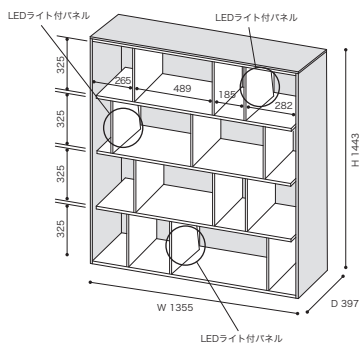

シェルフボードW53

扉 天板・ベース・側面・棚

製造
約60日

- 材 質/WH:TAP-PGY-NBL-EL-BRC-BRN:MDF
- 塗 装/WH:TAP-PGY-NBL-EL-BRC-BRN:
ウレタン樹脂塗装、エナメル塗装
- アジャスター付
- 重 量/約42.5kg

●ご注文時に扉の開き方向(左右)をご指定下さい。

税込¥170,500(本¥155,000)

ROSETCANALETTO ロゼカナレット