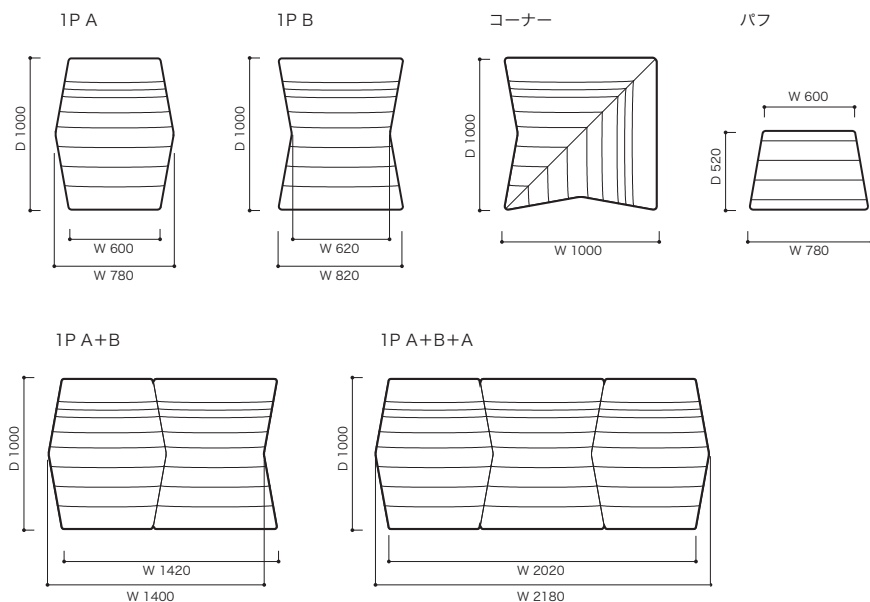

STRUCTURE (構造)

- ■構造: 本体: オールウレタンモデル
  1Pジョイント金具: スチール
- ■重量: 1P 約7.5kg
  パフ 約3.5kg
  コーナー 約11.5kg

●平面図 1/50 (単位:mm)