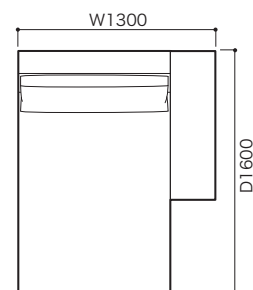

●平面図 1/50 (単位:mm)

2P片肘左 (LO)

3P片肘左 (LO)

ラウンジ片肘左 (LO)

スモールラウンジ片肘左 (LO)

2P片肘右 (LO)

3P片肘右 (LO)

ラウンジ片肘右 (LO)