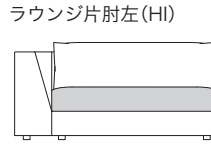

》 ROSETEXCLUSIF ロゼエクスクルーシブ

Didier Gomez 2008 ディジェ ゴメズ

●正面図

- ・本体の高さ: 720mm / 755mm
- ・座面の高さ(脚LO): 390mm
(脚HI): 425mm
- ・肘の高さ(肘LO): 460mm / 495mm
(肘HI): 720mm / 755mm

- ・脚の高さ(脚LO): 30mm
(脚HI): 65mm
- ・脚の数: 本体5個 + 肘2個、両肘4個