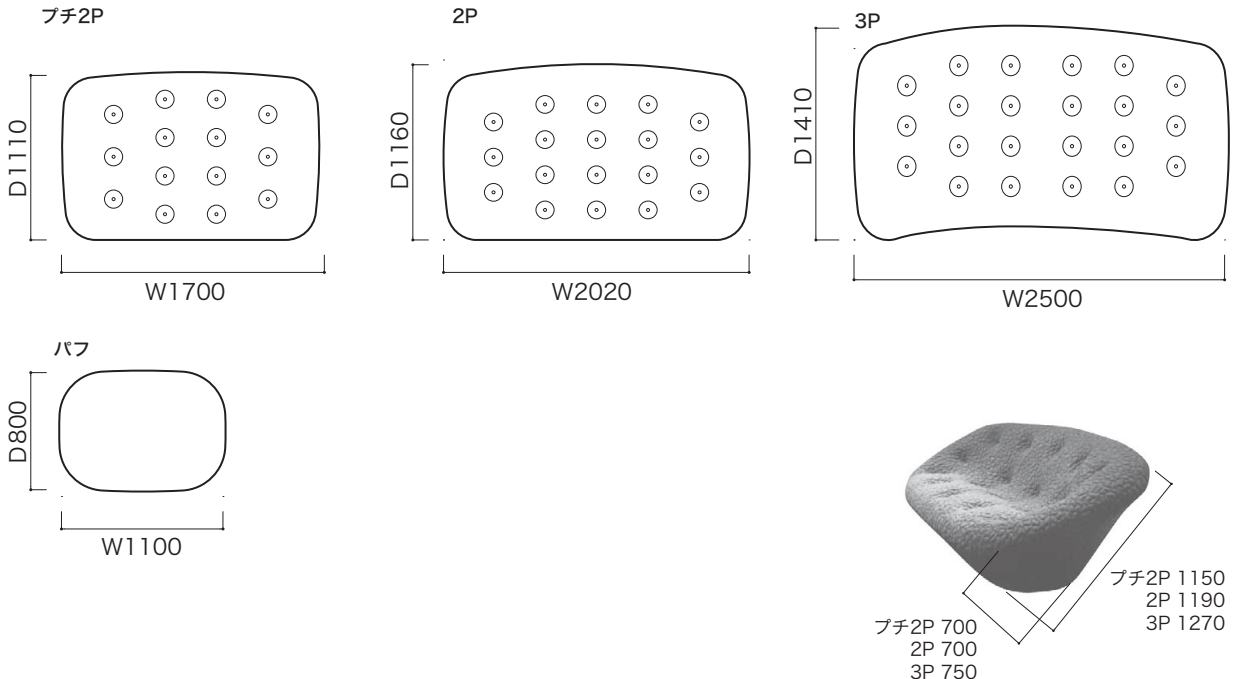

スチールフレームは耐久性にも優れ、デザイン、素材ともに革新的なソファです。底面はワイヤーメッシュでクッション性と通気性を高めています。

ワイド2500mmの3人掛は4人まで座れるサイズ感。横になることもできます。

STRUCTURE (構造)

■構造: 本体: スチール、ウレタンフォーム
脚: ポリプロピレン樹脂

■重量: ブチ2P 約42kg
2P 約50kg
3P 約60kg
パフ 約16kg

●平面図 1/50 (単位:mm)