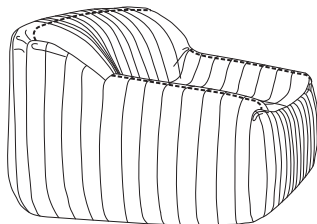

※皮革C、皮革E、皮革Gにつきましては下記の点線のとおりに縫目が加わります。