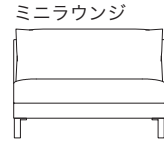

≫ ROSETEXCLUSIF 2 ロゼエクスクルーシブ 2 | Didier Gomez 2014 ディジェ ゴメズ

●平面図 1/50 (単位:mm)

●脚の付き方

ミニラウンジ 肘なし

ミニラウンジ 片肘

2P両肘/3P両肘

●正面図

- ・本体の高さ:670mm
- ・座面の高さ:425mm
- ・肘の高さ(肘LO):480mm
(肘HI):670mm
- ・脚の高さ:130mm