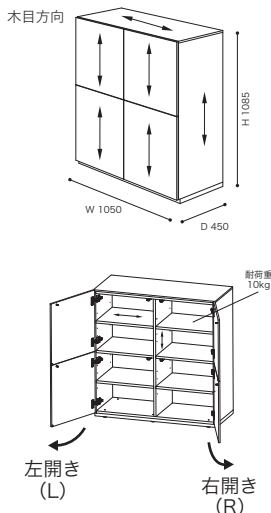

ROSETBOOK&LOOK ロゼブック&ルック

>> ROSETBOOK&LOOK/Pagnon&Pelhaitre 2009
ロゼブック&ルック/パニオン&ペラートル

タワーシェルフ

WH TAP PGY NBL EL 製造 約60日

NW 製造 約50日

税込 ¥220,000 (本体 ¥200,000)

- ●材 質/WH・TAP・PGY・NBL・EL:MDF
  NW:ウォールナット突板
- ●塗 装/WH・TAP・PGY・NBL・EL:
  ウレタン樹脂塗装、エナメル塗装
  NW:ウレタン樹脂塗装
- ●アジャスター付
- ●耐荷重/天板15kg・各棚3kg
- ●重 量/約40kg

タワーシェルフ

BKO NO 製造 約50日

税込 ¥209,000 (本体 ¥190,000)

- ●材 質/オーク突板
- ●塗 装/ウレタン樹脂塗装

>> ROSETBOOK&LOOK/Pagnon&Pelhaitre 2009
ロゼブック&ルック/パニオン&ペラートル

サイドボードW53

WH TAP PGY NBL EL 製造 約60日

BRC+BRN 製造 約60日
扉 天板・ベース・側面・棚

NW 製造 約50日

税込 ¥170,500 (本体 ¥155,000)

- ●材 質/WH・TAP・PGY・NBL・EL・BRN・BRC:MDF
  NW:ウォールナット突板
- ●塗 装/WH・TAP・PGY・NBL・EL・BRN・BRC:
  ウレタン樹脂塗装、エナメル塗装
  NW:ウレタン樹脂塗装
- ●アジャスター付
- ●重 量/約43kg
- ●ご注文時に扉の開き方向(左右)をご指定下さい。

サイドボードW53

BKO NO 製造 約50日

税込 ¥159,500 (本体 ¥145,000)

- ●材 質/オーク突板
- ●塗 装/ウレタン樹脂塗装

>> ROSETBOOK&LOOK/Pagnon&Pelhaitre 2009
ロゼブック&ルック/パニオン&ペラートル

サイドボードW105

WH 在庫 [7400137347]

TAP PGY NBL EL 製造 約60日

BRC+BRN 製造 約60日
扉 天板・ベース・側面・棚

NW 製造 約50日

税込 ¥264,000 (本体 ¥240,000)

- ●材 質/
  WH・TAP・PGY・NBL・EL・BRN・BRC:MDF
  NW:ウォールナット突板
- ●塗 装/
  WH・TAP・PGY・NBL・EL・BRN・BRC:
  ウレタン樹脂塗装、エナメル塗装
  NW:ウレタン樹脂塗装
- ●アジャスター付
- ●重 量/約70kg

サイドボード

BKO NO 製造 約50日

税込 ¥242,000 (本体 ¥220,000)

- ●材 質/オーク突板
- ●塗 装/ウレタン樹脂塗装