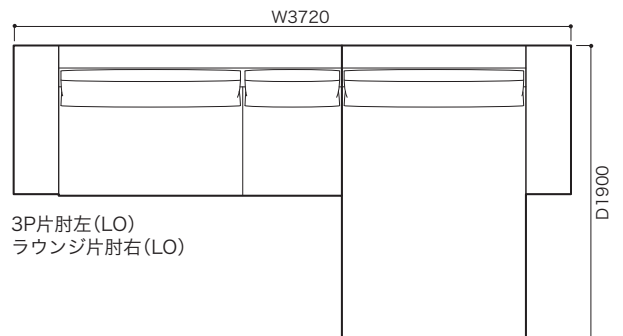

» ROSETEXCLUSIF ロゼエクスクルーシフ

Didier Gomez 2008 ディジェ ゴメズ

●平面図 1/50 (単位:mm)

3P片肘左(HI)×2
パフ

3P片肘左(LO)
3P片肘右(LO)

2P片肘左(HI)
3P片肘右(HI)

3P片肘左(LO)
3P両肘(HI)

3P片肘左(LO)
3P片肘右(HI)