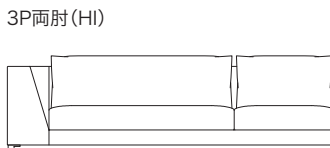

≫ ROSETEXCLUSIF 2 ロゼエクスクルーシブ 2 | Didier Gomez 2014 ディジェ ゴメズ

●平面図 1/50 (単位:mm)

●脚の付き方

ミニラウンジ 肘なし

ミニラウンジ 片肘

2P両肘/3P両肘

●正面図

- ・本体の高さ:670mm
- ・座面の高さ:425mm
- ・肘の高さ(肘LO):480mm
(肘HI):670mm
- ・脚の高さ:130mm