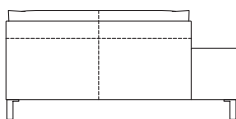

背面

2P片肘(HI)