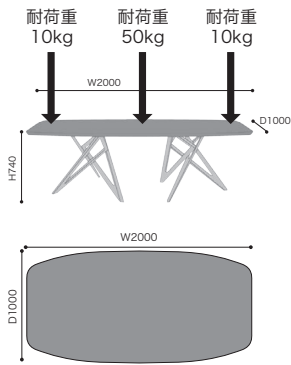

DINING TABLE ダイニングテーブル

ROSETENNEA ロゼエンネア

≫ ROSETENNEA/Vincent Tordjman 2017
ロゼエンネア/ヴァンサン トルジュマン

ダイニングテーブル
W200 ウォールナット無垢

NW + BKO [L200737075]

NW + NO [L200737076]

天板 脚

税込 ¥638,000 (本体 ¥580,000)

- ●天板 / ウォールナット無垢材
- ●天板塗装 / ウレタン樹脂塗装
- ●脚 / ブラックオーク無垢材、ナチュラルオーク無垢材
- ●サイズ / W2000×D1000×H740
- ●重量 / 約68kg

※天板・脚とも天然素材を使用しているため
木目、節、色などそれぞれ異なります。

1年保証 日本製 製造約60日