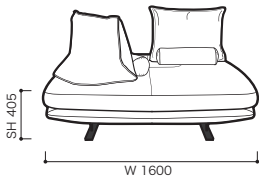

●平面図 1/50 (単位:mm)

SOFA ソファ

▶ ROSETPRADO ロゼブラド

Christian Werner 2014 クリスチャン ウェルネール

●正面・側面図

ラウンジ

2PL

3P