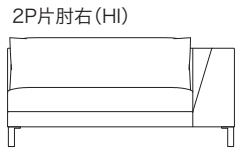

≫ ROSETEXCLUSIF 2 ロゼエクスクルーシブ 2 | Didier Gomez 2014 ディジェ ゴメズ

●平面図 1/50 (単位:mm)

●脚の付き方

ミニラウンジ 肘なし

ミニラウンジ 片肘

2P両肘/3P両肘

●正面図

- ・本体の高さ:670mm
- ・座面の高さ:425mm
- ・肘の高さ(肘LO):480mm
(肘HI):670mm
- ・脚の高さ:130mm