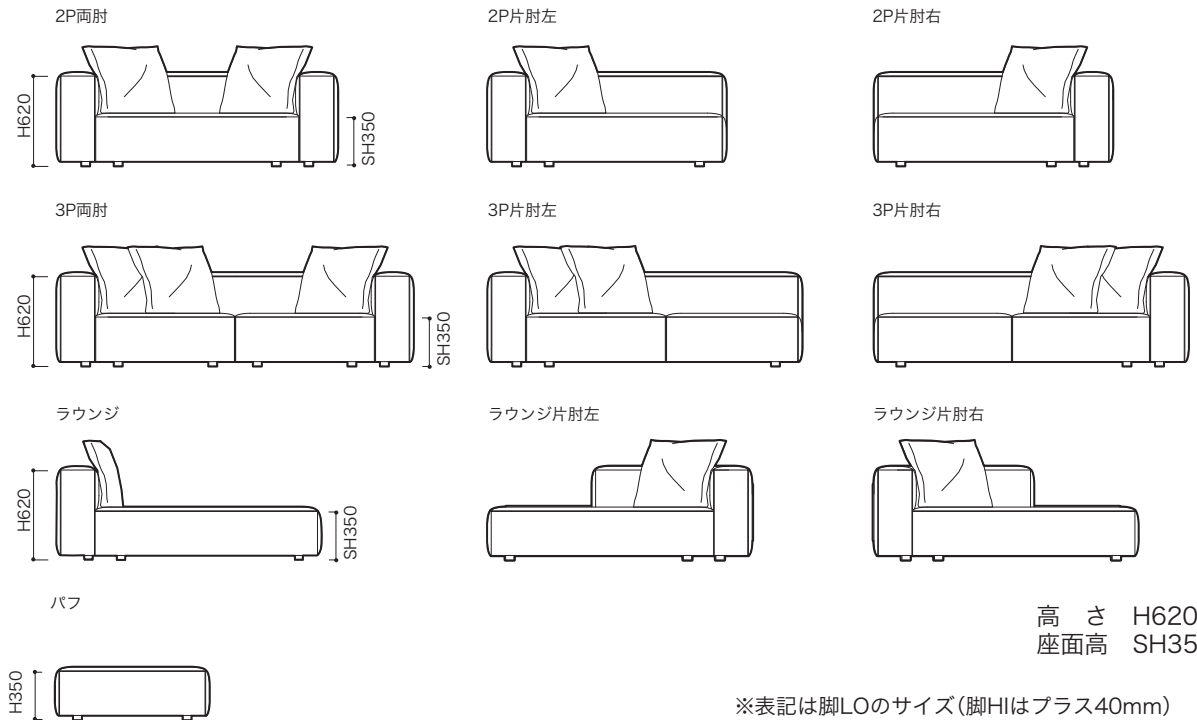

STRUCTURE (構造)

■構造: 本体: ウッドボディ、ポケットコイル、ウレタンフォーム、ポリエステル綿
 脚: HIタイプ ラバーウッド無垢材
 LOタイプ ポリプロピレン樹脂
 背クッション中身: フェザー100%

●平面図 1/50 (単位:mm)

SOFA ソファ

≫ ROSETNILS 2 ロゼニルス 2

Didier Gomez 2013/2019 ディジェ ゴメズ

●正面図 (単位:mm)