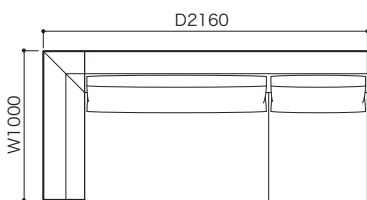

●平面図 1/50 (単位:mm)

2P

3P

ミニラウンジ

2P片肘左 (HI)

3P片肘左 (HI)

ミニラウンジ片肘左 (HI)

2P片肘右 (HI)