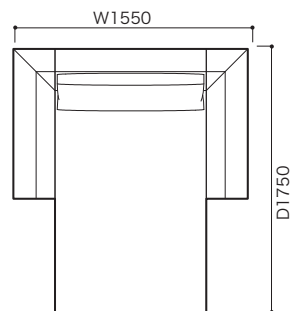

ミニラウンジ両肘(HI)