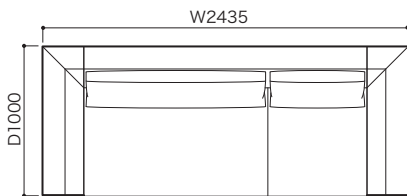

ミニラウンジ片肘右 (LO)

パフ

ヘッドレスト

SOFA ソファ

≫ ROSETEXCLUSIF 2 ロゼエクスクルーシブ 2

Didier Gomez 2014 ディジェ ゴメズ

●平面図 1/50 (単位:mm)

2P両肘(HI)