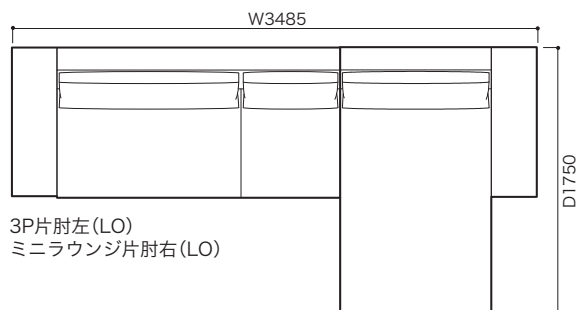

3P片肘左(LO)
ミニラウンジ片肘右(LO)