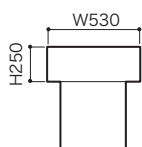

THE CONCEPT (概念) & FEATURE (特徴)

本当に欲しいものにこだわった究極のソファ
「ROSETEXCLUSIF」
シンプルさと快適さを徹底追求したコンビネーションソファ
です。
EXCLUSIFとは、フランス語で独占的という意味です。色々な
シーンに合わせて148通りの基本パターンをご用意していま
す。

STRUCTURE (構造)

■構造: フレーム: ウッドボディ、エラスティックベルト
座クッション: ウレタンフォーム、フェザー
背クッション: フェザー、ウレタンフォーム 混合
脚: ポリプロピレン樹脂

●平面図 1/50 (単位:mm)

ヘッドレスト