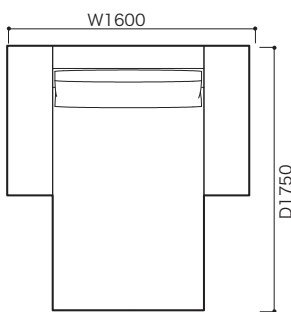

ミニラウンジ両肘(LO)