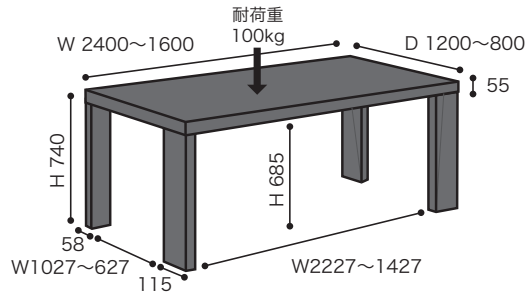

DINING TABLE ダイニングテーブル

ROSETDEDICATO ロゼディカート

ダイニングテーブル