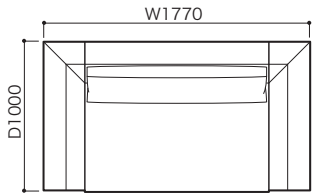

スモールラウンジ片肘右 (LO)

パフ

ヘッドレスト

SOFA ソファ

» ROSETEXCLUSIF ロゼエクスルーシブ

Didier Gomez 2008 ディジェ ゴメズ

●平面図 1/50 (単位:mm)

2P両肘(HI)