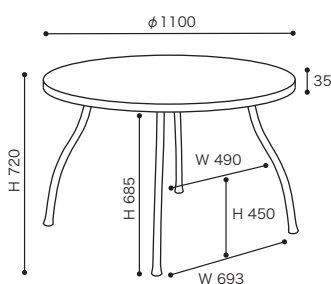

- **ROSETDEDICATO** ロゼデディカート ————— 118~120
- **ROSETENNEA** ロゼエンネア ————— 121
- **ROSETLADY CARLOTTA** ロゼレディ カルロッタ — 122
- **ROSETNAIA** ロゼナイア ————— 122
- **ROSETPASCAL MOURGUE** ロゼパスカル ムールグ — 123~127

ご利用の手引き(テーブル)

Φ120

Φ110

Φ100

天板カラー BKO NO NW WH
ツヤ TAP
ツヤ RBK

脚カラー/シルバー[7400137466]・ブラック[7400729700]
ホワイト[7400729699]

1年保証 日本製

1 >> **ROSETPASCAL MOURGUE DINING TABLE** / Pascal Mourgue 3

ロゼパスカル ムールグ / パスカル ムールグ スチールレッグ

4 ロゼパスカル ムールグDテーブルΦ120 スチールレッグ

5 WH
ツヤ 脚シルバー[L200729705]
脚ブラック[L200729707]
脚ホワイト[L200729706]

在庫

TAP
ツヤ 製造
約60日

- ●天板/MDF
- ●天板塗装/鏡面塗装
- ●脚 /スチールパイプ
- ●脚塗装/焼付塗装
- ●底脚/無垢材
- ●重量/約37kg
- ●耐荷重/約100kg

6 税込 ¥210,100(本体¥191,000)

- 1 商品名
- 2 デザイナー
- 3 発表年
- 4 アイテム
- 5 カラー
- 6 価格
- 7 仕様