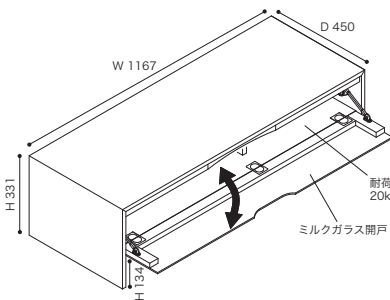

≫ ROSEPELE-MELE 3 / Bernard Moise 2004
ロゼペルメル3 / ベルナルド モイーズ

TVボード W123

TVユニット L天板

TVユニット L天板

税込 ¥231,000 (本体 ¥210,000)

1. TVユニット ●材質 / MDF、ガラス
   ●塗装 / 鏡面塗装
2. L天板 ●材質 / MDF、オーク突板
   ●塗装 / ウレタン樹脂塗装

●耐荷重 / 70kg
※裏面の配線穴は2ヶ所です。

※扉はリモコン反応あり

●重量 / 約43kg

≫ ROSEPELE-MELE 3 / Bernard Moise 2004
ロゼペルメル3 / ベルナルド モイーズ

TVボード W123

TVユニット L天板

TVユニット L天板

税込 ¥264,000 (本体 ¥240,000)

1. TVユニット ●材質 / MDF、ガラス
   ●塗装 / 鏡面塗装
2. L天板 ●材質 / MDF、ウォールナット突板、紫檀突板
   ●塗装 / ウレタン樹脂塗装

●耐荷重 / 70kg
※裏面の配線穴は2ヶ所です。

※扉はリモコン反応あり

●重量 / 約43kg

≫ ROSEPELE-MELE 3 / Bernard Moise 2004
ロゼペルメル3 / ベルナルド モイーズ

TVボード W123

TVユニット L天板

TVユニット L天板

税込 ¥297,000 (本体 ¥270,000)

1. TVユニット ●材質 / MDF、ガラス
   ●塗装 / 鏡面塗装
2. L天板 ●材質 / MDF
   ●塗装 / 鏡面塗装

●耐荷重 / 70kg
※裏面の配線穴は2ヶ所です。

※扉はリモコン反応あり

●重量 / 約43kg