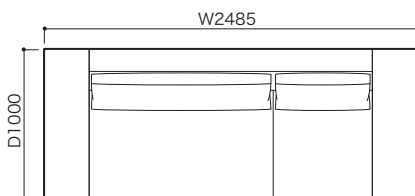

SOFA ソファ

≫ ROSETEXCLUSIF 2 ロゼエクスクルーシブ 2

Didier Gomez 2014 ディジェ ゴメズ

●平面図 1/50 (単位:mm)

3P両肘(LO)