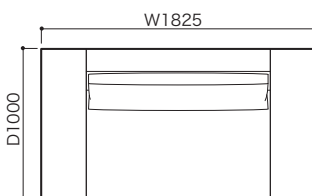

SOFA ソファ

≫ ROSETEXCLUSIF 2 ロゼエクスクルーシブ 2

Didier Gomez 2014 ディジェ ゴメズ

●平面図 1/50 (単位:mm)

2P両肘(LO)