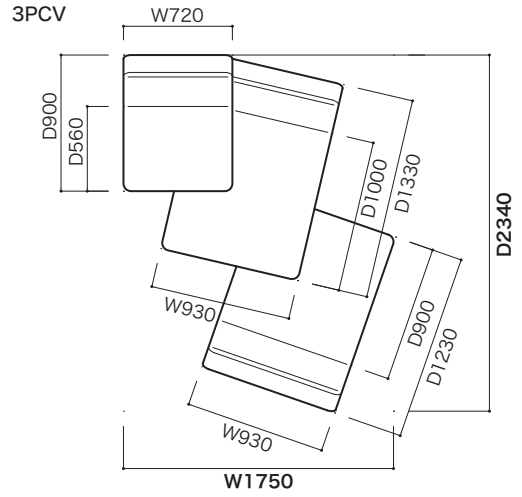

●平面図 (単位:mm)