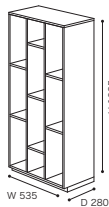

>> ROSETBOOK&LOOK/Pagnon&Pelhaitre 2009
ロゼブック&ルック/パニオン&ペラートル

シェルフ3列

WH TAP PGY NBL EL 製造 約60日
NW 製造 約50日

税込 ¥ 165,000 (本体 ¥ 150,000)

- ●材 質/WH・TAP・PGY・NBL・EL:MDF
  NW:ウォールナット突板
- ●塗 装/WH・TAP・PGY・NBL・EL:
  ウレタン樹脂塗装、エナメル塗装
  NW:ウレタン樹脂塗装
- ●アジャスター付
- ●棚板1枚の耐荷重7kg
- ●重 量/約20kg

シェルフ3列

BKO NO 製造 約50日

税込 ¥ 154,000 (本体 ¥ 140,000)

- ●材 質/オーク突板
- ●塗 装/ウレタン樹脂塗装