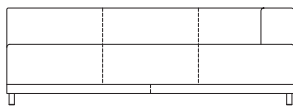

SOFA ソファ

≫ ROSETOPIUM ロゼオビューム

Didier Gomez 2000 ディジェ ゴメズ

※皮革C、皮革E、皮革Gにつきましては下記の点線のとおり縫目が加わります。(片肘左は省略)

●平面図 1/50 (単位:mm)

2.5P片肘

平面

側面