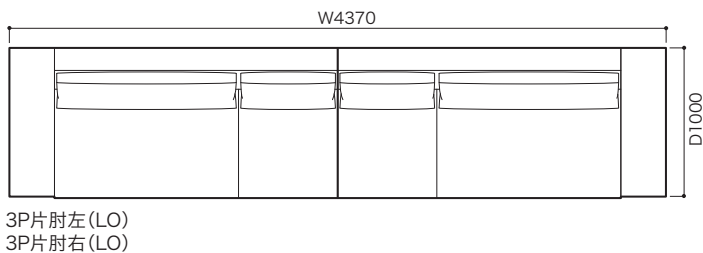

2P両肘左(LO)&右(HI)

3P両肘左(LO)&右(HI)

ミニラウンジ両肘左(LO)&右(HI)

SOFA ソファ

≫ ROSETEXCLUSIF 2 ロゼエクスクルーシブ 2

Didier Gomez 2014 ディジェ ゴメズ

●平面図 1/50 (単位:mm)

3P片肘左(HI)×2
パフ