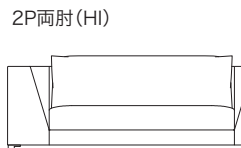

≫ ROSETEXCLUSIF 2 ロゼエクスクルーシブ 2 | Didier Gomez 2014 ディジェ ゴメズ

●平面図 1/50 (単位:mm)

●脚の付き方

ミニラウンジ 肘なし

ミニラウンジ 片肘

2P両肘/3P両肘

●正面図

- ・本体の高さ:670mm
- ・座面の高さ:425mm
- ・肘の高さ(肘LO):480mm
(肘HI):670mm
- ・脚の高さ:130mm