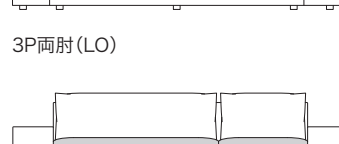

》 ROSETEXCLUSIF ロゼエクスクルーシブ

Didier Gomez 2008 ディジェ ゴメズ

●正面図

- ・本体の高さ: 720mm / 755mm
- ・座面の高さ(脚LO): 390mm
(脚HI): 425mm
- ・肘の高さ(肘LO): 460mm / 495mm
(肘HI): 720mm / 755mm

- ・脚の高さ(脚LO): 30mm
(脚HI): 65mm
- ・脚の数: 本体5個 + 肘2個、両肘4個