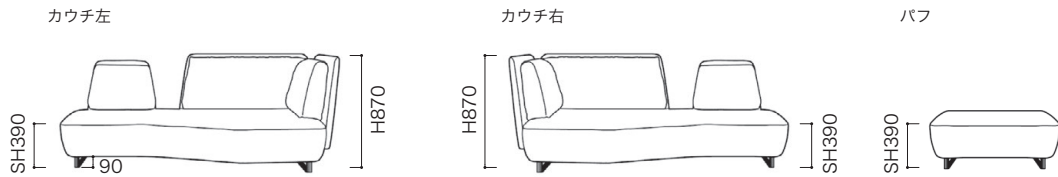

SOFA ソファ

≫ ROSETL'IMPREVU ロゼリンプレヴ

Marie Christine Dorner 2018 マリー クリスティーン ドルネル

●正面図