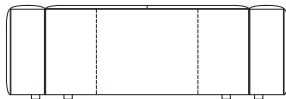

※皮革C、皮革E、皮革Gにつきましては下記の点線のとおり縫目が加わります。(片肘左は省略)

2P両肘

背面

2P片肘