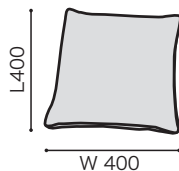

F-1クッション

クッション

品名	F-1クッション(中身付き) フェザー100%	F-3Mクッション カバー
C	税込 ¥ 9,900(本体 ¥ 9,000)	税込 ¥ 11,000(本体 ¥ 10,000)
D	税込 ¥ 11,000(本体 ¥ 10,000)	税込 ¥ 12,100(本体 ¥ 11,000)
E	税込 ¥ 12,100(本体 ¥ 11,000)	税込 ¥ 13,200(本体 ¥ 12,000)
G	税込 ¥ 14,300(本体 ¥ 13,000)	税込 ¥ 15,400(本体 ¥ 14,000)
H	税込 ¥ 15,400(本体 ¥ 14,000)	税込 ¥ 16,500(本体 ¥ 15,000)
I	税込 ¥ 17,600(本体 ¥ 16,000)	税込 ¥ 18,700(本体 ¥ 17,000)
J	税込 ¥ 18,700(本体 ¥ 17,000)	税込 ¥ 19,800(本体 ¥ 18,000)
K	税込 ¥ 19,800(本体 ¥ 18,000)	税込 ¥ 20,900(本体 ¥ 19,000)
L	税込 ¥ 24,200(本体 ¥ 22,000)	税込 ¥ 25,300(本体 ¥ 23,000)
M	税込 ¥ 25,300(本体 ¥ 23,000)	税込 ¥ 26,400(本体 ¥ 24,000)
皮革C	—	税込 ¥ 38,500(本体 ¥ 35,000)
皮革E	—	税込 ¥ 51,700(本体 ¥ 47,000)
皮革G	—	税込 ¥ 74,800(本体 ¥ 68,000)

生地
ランク