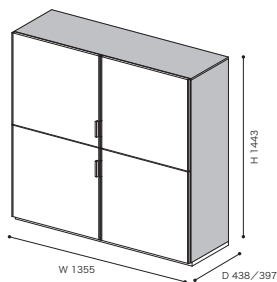

ROSETCANALETTO ロゼカナレット

5kg	10kg	5kg	5kg
5kg	5kg	10kg	5kg
5kg	10kg	5kg	5kg

≫ ROSETCANALETTO/Mauro Lipparini 2018
ロゼカナレット/マウロ リッパリーニ

シェルフ

EL + WA
内枠・棚
パネル バックパネル

[7400627964]

在庫

税込 ¥319,000 (本体 ¥290,000)

- ●材 質/内枠・棚・パネル:MDF、LEDライト
  外枠・バックパネル:ウォールナット突板、MDF
- ●塗 装/ウレタン樹脂塗装、エナメル塗装
- ●アジャスター付
- ●重 量/約101kg

1年保証 日本製

≫ ROSETCANALETTO/Mauro Lipparini 2018
ロゼカナレット/マウロ リッパリーニ

シェルフ

PGY or WH or TAP + WA
内枠・棚・パネル 外枠
バックパネル

製造
約60日

税込 ¥385,000 (本体 ¥350,000)

1. ●材 質/内枠・棚・パネル:MDF、LEDライト
     外枠・バックパネル:ウォールナット突板、MDF
   - ●塗 装/ウレタン樹脂塗装、エナメル塗装
   - ●アジャスター付
   - ●重 量/約101kg
2. ※外枠・バックパネルのウォールナット(WA)色は変更できません。

1年保証 日本製

耐荷重

≫ ROSETCANALETTO/Mauro Lipparini 2018
ロゼカナレット/マウロ リッパリーニ

サイドボード

EL + WA
内枠・棚
パネル バックパネル
扉

[7400686693]

在庫

税込 ¥385,000 (本体 ¥350,000)

- ●材 質/内枠・棚・パネル・扉:MDF
  外枠:ウォールナット突板、MDF
  取手:ウォールナット無垢材
- ●塗 装/ウレタン樹脂塗装、エナメル塗装
- ●アジャスター付
- ●重 量/約100kg

1年保証 日本製

≫ ROSETCANALETTO/Mauro Lipparini 2018
ロゼカナレット/マウロ リッパリーニ

サイドボード

PGY or WH or TAP + WA
内枠・棚・パネル・バックパネル・扉 外枠

製造
約60日

税込 ¥462,000 (本体 ¥420,000)

1. ●材 質/内枠・棚・パネル・扉:MDF
     外枠:ウォールナット突板、MDF
     取手:ウォールナット無垢材
   - ●塗 装/ウレタン樹脂塗装、エナメル塗装
   - ●アジャスター付
   - ●重 量/約100kg
2. ※外枠・取手のウォールナット(WA)色は変更できません。

1年保証 日本製