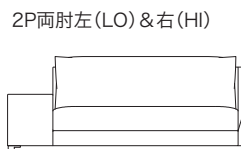

≫ ROSETEXCLUSIF 2 ロゼエクスクルーシブ 2 | Didier Gomez 2014 ディジェ ゴメズ

●平面図 1/50 (単位:mm)

●脚の付き方

ミニラウンジ 肘なし

ミニラウンジ 片肘

2P両肘/3P両肘

●正面図

- ・本体の高さ:670mm
- ・座面の高さ:425mm
- ・肘の高さ(肘LO):480mm
(肘HI):670mm
- ・脚の高さ:130mm