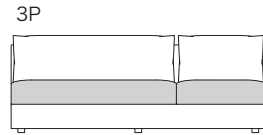

》 ROSETEXCLUSIF ロゼエクスクルーシブ

Didier Gomez 2008 ディジェ ゴメズ

●正面図

- ・本体の高さ: 720mm / 755mm
- ・座面の高さ(脚LO): 390mm
(脚HI): 425mm
- ・肘の高さ(肘LO): 460mm / 495mm
(肘HI): 720mm / 755mm

- ・脚の高さ(脚LO): 30mm
(脚HI): 65mm
- ・脚の数: 本体5個 + 肘2個、両肘4個