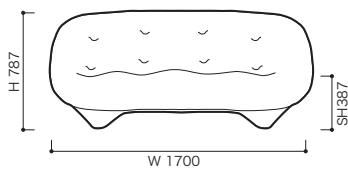

SOFA ソファ

≫ ROSETPLOUM ロゼブルム

Ronan & Erwan Bouroullec 2011 ロナン& エルワン プルレック

●正面図

ブチ2P