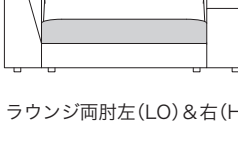

》 ROSETEXCLUSIF ロゼエクスクルーシブ

Didier Gomez 2008 ディジェ ゴメズ

●正面図

- ・本体の高さ: 720mm / 755mm
- ・座面の高さ(脚LO): 390mm
(脚HI): 425mm
- ・肘の高さ(肘LO): 460mm / 495mm
(肘HI): 720mm / 755mm

- ・脚の高さ(脚LO): 30mm
(脚HI): 65mm
- ・脚の数: 本体5個 + 肘2個、両肘4個