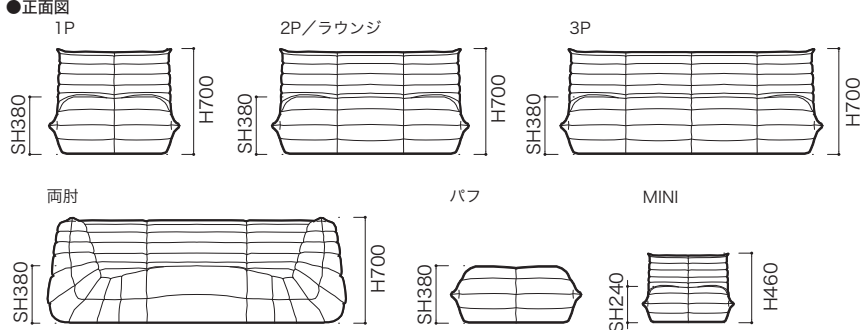

STRUCTURE(構造)

■構造: オールウレタンモデル(上部には抗菌、消臭効果のあるカテキンパウダーを含んだウレタンを使用)
 フェザータッチポリエステルファイバー

■重量: 1P 約10.0kg 両肘 約23.0kg
 2P 約14.0kg コーナー 約14.0kg
 3P 約19.0kg パフ 約6.0kg
 ミニ 約3.0kg

●平面図 1/50 (単位:mm)

●側面図

●正面図

SOFA ソファ