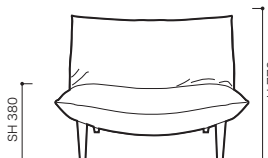

IMPORTANT

ロゼカランには、TYPE 1 / TYPE 2 の2タイプがあります。
TYPE 1 はカバーリング仕様で、カバーを取り外しクリーニングができます。TYPE 2 はカバーは取り外しできない張り込みタイプです。
1P・2Pともリクライニング機能付きになります。
2Pは左右の背が独立して動きます。
2Pは背が固定されたアイテムもございます。
脚はナチュラル、ブラックから選べます。

汚れを防止する専用のイージーカバーをご用意しております。
詳しくは171ページをご参照ください。

THE CONCEPT (概念) & FEATURE (特徴)

カランとはフランス語で「甘える」とか「愛らしい」という意味があります。
フェザーピローを座と背に敷けば1番くつろげることからデザインされました。座面と背のソフトな感触は、パスカルムールグが目指した最高のくつろぎが得られるソファです。
2014年に逝去したパスカル ムールグに敬意を表し、今までのロゼカランのデザインを保ちながら脚に木を使ったバージョンを2015年にロゼカランコレクションに新しく追加しました。

STRUCTURE (構造)

■構造: フレーム: スチール、エラスティックベルト、サスペンションシート
脚: アッシュ無垢材、プラパート(アジャスターなし)
本体: 高密度ウレタン、フェザータッチウレタン、ポリエステルファイバー
カバー: 取り外し不可 (TYPE 2)

■重量: 1 P 約21kg パフ 約10kg
2 P (固定・リクライニング) 約33kg

●平面図 1/50 (単位:mm)

●正面図

1P

●側面図