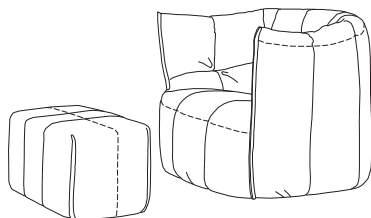

2年保証 日本製 製造 2~3週

※皮革C、皮革E、皮革Gにつきましては下記の点線のとおり縫目が加わります。