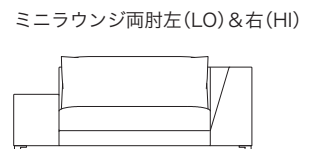

≫ ROSETEXCLUSIF 2 ロゼエクスクルーシブ 2 | Didier Gomez 2014 ディジェ ゴメズ

●平面図 1/50 (単位:mm)

●脚の付き方

ミニラウンジ 肘なし

ミニラウンジ 片肘

2P両肘/3P両肘

●正面図

- ・本体の高さ:670mm
- ・座面の高さ:425mm
- ・肘の高さ(肘LO):480mm
(肘HI):670mm
- ・脚の高さ:130mm