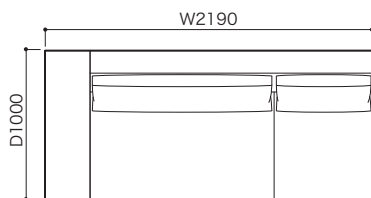

THE CONCEPT (概念) & FEATURE (特徴)

本当に欲しいものにこだわった究極のソファ
「ROSETEXCLUSIF」
シンプルさと快適さを徹底追求したコンビネーションソファ
です。
EXCLUSIFとは、フランス語で独占的という意味です。色々な
シーンに合わせて148通りの基本パターンをご用意していま
す。

STRUCTURE (構造)

■構造: フレーム: ウッドボディ、エラスティックベルト
座クッション: ウレタンフォーム、フェザー
背クッション: フェザー、ウレタンフォーム 混合
脚: ポリプロピレン樹脂

●平面図 1/50 (単位:mm)

3P片肘左 (LO)