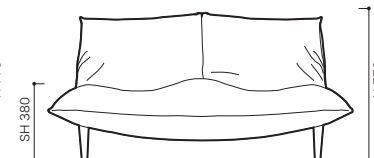

2P(固定・リクライニング付)