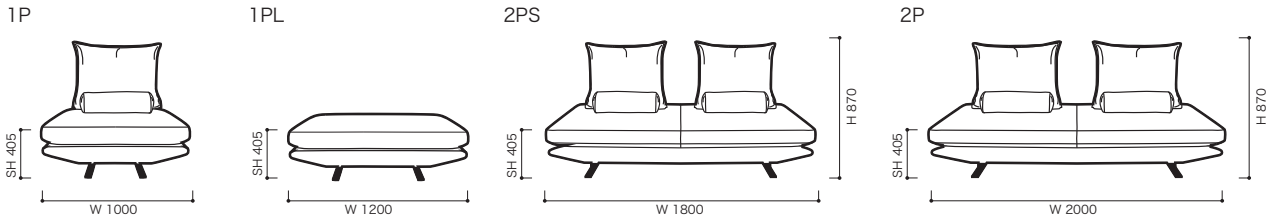

●平面図 1/50 (単位:mm)

SOFA ソファ

▶ ROSETPRADO ロゼブラド

Christian Werner 2014 クリスチャン ウェルネール

●正面・側面図

ラウンジ

2PL

3P