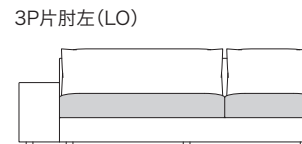

》 ROSETEXCLUSIF ロゼエクスクルーシブ

Didier Gomez 2008 ディジェ ゴメズ

●正面図

- ・本体の高さ: 720mm / 755mm
- ・座面の高さ(脚LO): 390mm
(脚HI): 425mm
- ・肘の高さ(肘LO): 460mm / 495mm
(肘HI): 720mm / 755mm

- ・脚の高さ(脚LO): 30mm
(脚HI): 65mm
- ・脚の数: 本体5個 + 肘2個、両肘4個