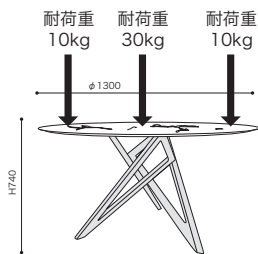

≫ ROSETENNEA/Vincent Tordjman 2017
ロゼエンネア/ヴァンサン トルジュマン

ダイニングテーブル
Φ130 WHマーブルセラミック

WHマーブル + BKO [L200627992]

WHマーブル + NO [L200627993]

天板 脚

税込 ¥484,000 (本体 ¥440,000)

- ●天板 / セラミック、ガラス
- ●脚 / ブラックオーク無垢材、ナチュラルオーク無垢材
- ●サイズ / φ1300×H740
- ●重量 / 約58kg

※天板・脚とも天然素材を使用しているため
木目、節、色、模様などそれぞれ異なります。

1年保証 輸入 日本製 在庫
天板 脚