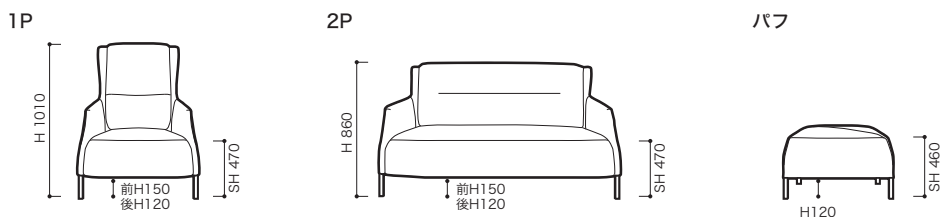

IMPORTANT

カバーは取り外しできません。
1Pと2Pの背もたれの高さは異なります。
1Pと2Pにはポケットコイルを使用しますが、パフには使用していません。

THE CONCEPT (概念) & FEATURE (特徴)

19世紀半ばから続くフランスの伝統的なヴォルテールアームチェアを再解釈し、ソフト感を加え、ダイナミックでエレガントなラインによってオリジナルのデザインにしました。座クッションと背クッションを包み込むフレームのラインは、生きているようなきれいな3次元のカーブを描いています。スチールの細い脚は、全体的に軽い印象を与えています。

STRUCTURE (構造)

- ■構造: 1P・2Pフレーム: スチールフレーム、モールドウレタン、ポリエステル綿
- 1P・2P座クッション: ウッドボディ、スラブウレタン、ポケットコイル、フェザー
- 背クッション: スラブウレタン、ポリエステル綿
- パフ: ウッドボディ、スラブウレタン、ポリエステル綿
- 脚: スチール、角脚、ブラック色
- ■重量: 1P 約27kg
- 2P 約45kg
- パフ 約12kg

●平面図 1/50 (単位:mm)

●正面図