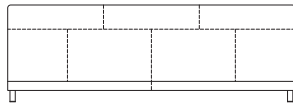

※皮革C、皮革E、皮革Gにつきましては下記の点線のとおり縫目が加わります。(片肘左は省略)

●平面図 1/50 (単位:mm)

2P片肘

2.5P両肘

背面