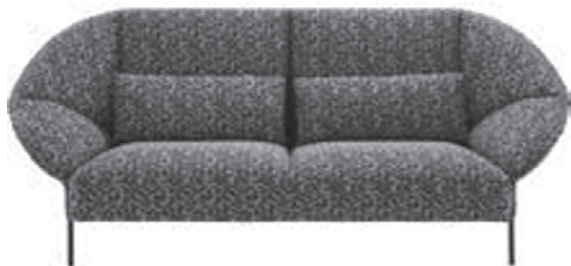

IMPORTANT

2人掛の大きさは一見、1人掛のように見えますが、インフォーマルな座り方を推奨するデザイナーの意図を尊重して、2人がそれぞれ両サイドの肘にもたれかかるイメージで2人掛というサイズにしています。1人でゆったり座ることもできる独特なサイズ感になります。