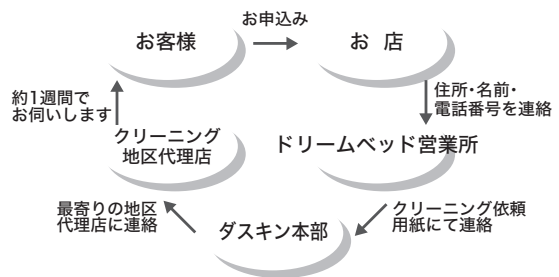

メンテナンスフローチャート [クリーニング]

- ●クリーニング申込後、1週間以内にお客様に地区代理店より連絡いたします。
- ●料金支払いは、クリーニング業者とお客様の間で行われます。