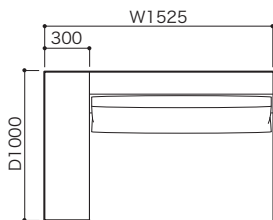

THE CONCEPT (概念) & FEATURE (特徴)

アシンメトリーが特徴の高級感漂うソファ。ご注文時に肘はハイタイプ(HI)とロータイプ(LO)が選べます。肘の高さを左右非対称にすることができます。また、3人掛の座クッションも中央で分かれているのではなく左右非対称に分かれています。重量感のあるベーシックソファですが、ブリリアントクロームの細いスチール脚が全体をシンプルでシャープに魅せています。サイズ展開が豊富でさまざまなレイアウトをご提案することができます。座面の表面にはフェザーを敷き詰め、柔らかく包み込まれる座り心地を実現し、背もたれはフェザーにウレタンチップを混合し少し硬めに仕立てしっかりサポートできるもたれ心地を実現しています。この背と座の絶妙なクッションバランスが快適で高級感のある時間と空間を提供してくれます。

STRUCTURE (構造)

- ■構造: フレーム: ウッドボディ、エラスティックベルト、ウレタンフォーム
- 座クッション: ウレタンフォーム、フェザー
- 背クッション: フェザー
- 脚: スチール(ブリリアントクローム色)

●平面図 1/50 (単位:mm)

2片肘左 (LO)