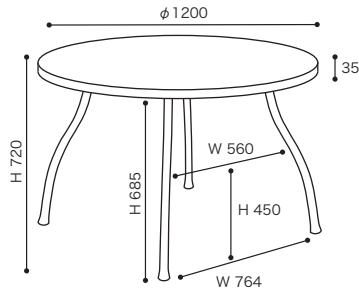

DINING TABLE ダイニングテーブル

ROSETPASCAL MOURGUE DINING TABLE ロゼパスカル ムールグ ダイニングテーブル

Φ120

Φ110