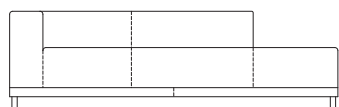

SOFA ソファ

》 ROSETOPIUM ロゼオピウム

Didier Gomez 2000 ディジェ ゴメズ

※皮革C、皮革E、皮革Gにつきましては下記の点線のとおり縫目が加わります。(片肘左は省略)

●平面図 1/50 (単位:mm)

3Pカウチ

パフ

左側面

●レイアウト例