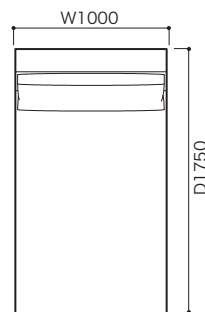

●平面図 1/50 (単位:mm)

2P

3P

ミニラウンジ

2P片肘左 (HI)

3P片肘左 (HI)

ミニラウンジ片肘左 (HI)

2P片肘右 (HI)