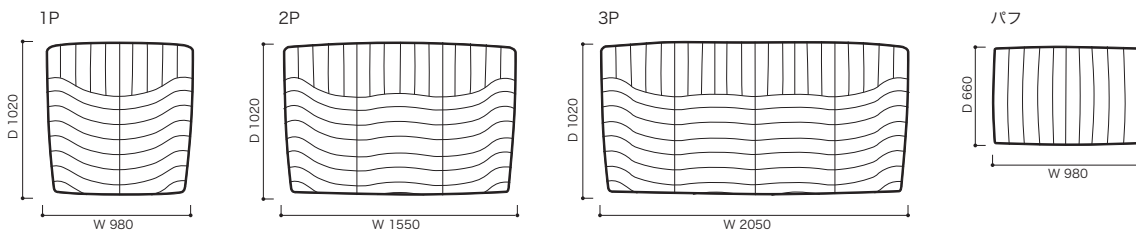

●平面図 1/50 (単位:mm)