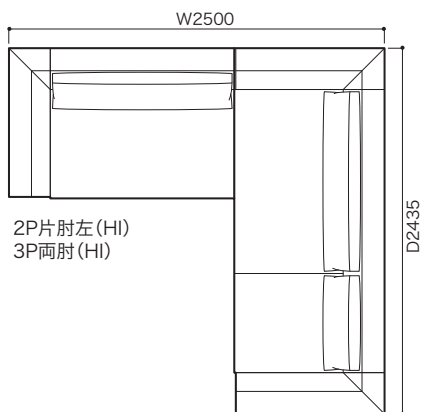

2P片肘左(HI)
3P両肘(HI)