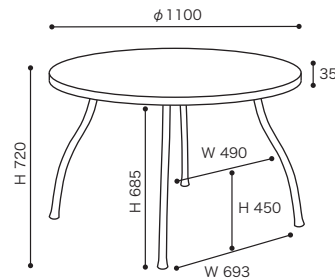

DINING TABLE ダイニングテーブル

ROSETPASCAL MOURGUE DINING TABLE ロゼパスカル ムールグ ダイニングテーブル

Φ120

Φ110

Φ100

天板カラー BKO NO NW WH TAP RBK
ツヤ

脚カラー/シルバー(SI) [7400137466]・ブラック(BK) [7400729700]
ホワイト(WH) [7400729699]

1年保証 日本製 輸入
天板 脚

>> ROSETPASCAL MOURGUE DINING TABLE STEEL LEG

ロゼパスカル ムールグ ダイニングテーブル スチールレッグ

Φ120 スチールレッグ

WH
ツヤ

脚SI [L200729705]
脚BK [L200729707]
脚WH [L200729706]

在庫

TAP
ツヤ

製造
約60日

税込 ¥229,900(本体 ¥209,000)

- ●天板/MDF
- ●天板塗装/鏡面塗装
- ●脚 /スチールパイプ
- ●脚塗装/焼付塗装
- ●底脚/無垢材
- ●重量/約37kg
- ●耐荷重/約100kg

>> ROSETPASCAL MOURGUE DINING TABLE STEEL LEG

ロゼパスカル ムールグ ダイニングテーブル スチールレッグ

Φ120 スチールレッグ

NW

製造
約50日

税込 ¥229,900(本体 ¥209,000)

- ●天板/ウォールナット突板
- ●天板塗装/ウレタン樹脂塗装
- ●脚 /スチールパイプ
- ●脚塗装/焼付塗装
- ●底脚/無垢材
- ●重量/約37kg
- ●耐荷重/約100kg

>> ROSETPASCAL MOURGUE DINING TABLE STEEL LEG

ロゼパスカル ムールグ ダイニングテーブル スチールレッグ

Φ120 スチールレッグ

BKO

NO

製造
約50日

税込 ¥198,000(本体 ¥180,000)

- ●天板/オーク突板
- ●天板塗装/ウレタン樹脂塗装
- ●脚 /スチールパイプ
- ●脚塗装/焼付塗装
- ●底脚/無垢材
- ●重量/約37kg
- ●耐荷重/約100kg

>> ROSETPASCAL MOURGUE DINING TABLE STEEL LEG

ロゼパスカル ムールグ ダイニングテーブル スチールレッグ

Φ120 スチールレッグ

RBK

製造
約50日

税込 ¥253,000(本体 ¥230,000)

- ●天板/紫檀突板
- ●天板塗装/ウレタン樹脂塗装
- ●脚 /スチールパイプ
- ●脚塗装/焼付塗装
- ●底脚/無垢材
- ●重量/約37kg
- ●耐荷重/約100kg