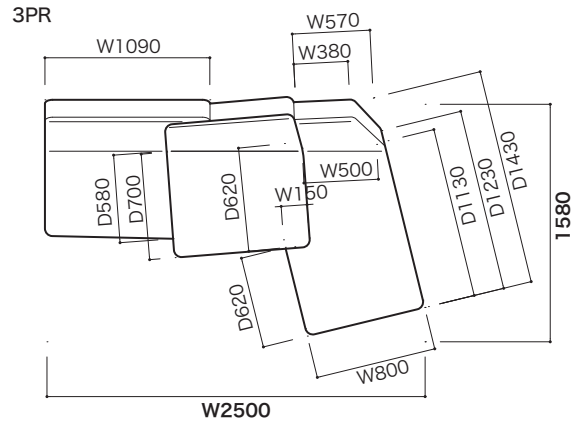

●平面図 (単位:mm)