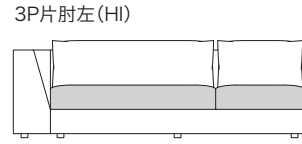

》 ROSETEXCLUSIF ロゼエクスクルーシブ

Didier Gomez 2008 ディジェ ゴメズ

●正面図

- ・本体の高さ: 720mm / 755mm
- ・座面の高さ(脚LO): 390mm
(脚HI): 425mm
- ・肘の高さ(肘LO): 460mm / 495mm
(肘HI): 720mm / 755mm

- ・脚の高さ(脚LO): 30mm
(脚HI): 65mm
- ・脚の数: 本体5個 + 肘2個、両肘4個