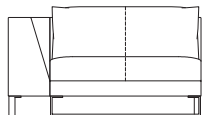

※皮革C、皮革E、皮革Gにつきましては下記の点線のとおりに縫目が加わります。(片肘右は省略)

ミニラウンジ

パフ

ミニラウンジ片肘(HI)

正面