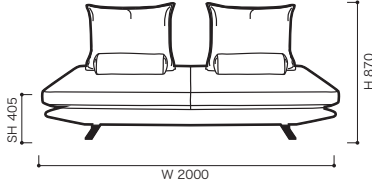

●平面図 1/50 (単位:mm)

SOFA ソファ

▶ ROSETPRADO ロゼブラド

Christian Werner 2014 クリスチャン ウェルネール

●正面・側面図

ラウンジ

2PL

3P