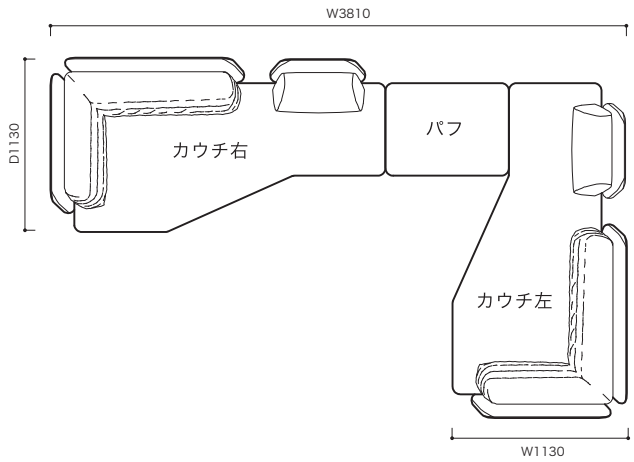

パフ

約13kg

●平面図 1/50 (単位:mm)

SOFA ソファ

≫ ROSETL'IMPREVU ロゼリンプレヴ

Marie Christine Dorner 2018 マリー クリスティーン ドルネル

●平面図 1/50 (単位:mm)

SOFA ソファ