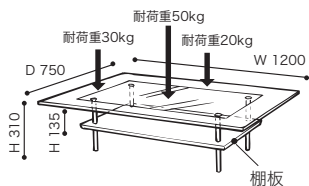

[7200241607]

在庫

税込 ¥176,000 (本体 ¥160,000)

- 材 質 / クリアガラス
- 重 量 / 約10kg×3台

1年保証

輸入

≫ **ROSETSCOOP** / Jean-Pierre Cailleres 1998
ロゼスcoop / ジャンピエール カイエール

SC-120 センターテーブル