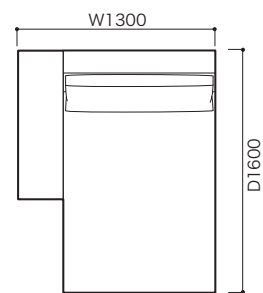

●平面図 1/50 (単位:mm)

2P片肘左 (LO)

3P片肘左 (LO)

ラウンジ片肘左 (LO)

スモールラウンジ片肘左 (LO)

2P片肘右 (LO)

3P片肘右 (LO)

ラウンジ片肘右 (LO)