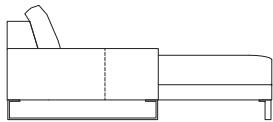

側面

正面

側面

背面

品名 [コード] 生地ランク	2P	3P	ミニラウンジ	2P片肘(肘H) / 左右
C	税込 ¥ 643,500(本体 ¥ 585,000)	税込 ¥ 770,000(本体 ¥ 700,000)	税込 ¥ 896,500(本体 ¥ 815,000)	税込 ¥ 709,500(本体 ¥ 645,000)
D	税込 ¥ 649,000(本体 ¥ 590,000)	税込 ¥ 781,000(本体 ¥ 710,000)	税込 ¥ 907,500(本体 ¥ 825,000)	税込 ¥ 720,500(本体 ¥ 655,000)
E	税込 ¥ 660,000(本体 ¥ 600,000)	税込 ¥ 792,000(本体 ¥ 720,000)	税込 ¥ 918,500(本体 ¥ 835,000)	税込 ¥ 734,800(本体 ¥ 668,000)
G	税込 ¥ 682,000(本体 ¥ 620,000)	税込 ¥ 819,500(本体 ¥ 745,000)	税込 ¥ 940,500(本体 ¥ 855,000)	税込 ¥ 759,000(本体 ¥ 690,000)
H	税込 ¥ 693,000(本体 ¥ 630,000)	税込 ¥ 836,000(本体 ¥ 760,000)	税込 ¥ 957,000(本体 ¥ 870,000)	税込 ¥ 773,300(本体 ¥ 703,000)
I	税込 ¥ 704,000(本体 ¥ 640,000)	税込 ¥ 858,000(本体 ¥ 780,000)	税込 ¥ 973,500(本体 ¥ 885,000)	税込 ¥ 786,500(本体 ¥ 715,000)
J	税込 ¥ 731,500(本体 ¥ 665,000)	税込 ¥ 891,000(本体 ¥ 810,000)	税込 ¥ 995,500(本体 ¥ 905,000)	税込 ¥ 817,300(本体 ¥ 743,000)
K	税込 ¥ 748,000(本体 ¥ 680,000)	税込 ¥ 924,000(本体 ¥ 840,000)	税込 ¥ 1,039,500(本体 ¥ 945,000)	税込 ¥ 836,000(本体 ¥ 760,000)
L	税込 ¥ 786,500(本体 ¥ 715,000)	税込 ¥ 1,001,000(本体 ¥ 910,000)	税込 ¥ 1,116,500(本体 ¥ 1,015,000)	税込 ¥ 876,700(本体 ¥ 797,000)
M	税込 ¥ 808,500(本体 ¥ 735,000)	税込 ¥ 1,028,500(本体 ¥ 935,000)	税込 ¥ 1,138,500(本体 ¥ 1,035,000)	税込 ¥ 903,100(本体 ¥ 821,000)
皮革C	税込 ¥ 1,056,000(本体 ¥ 960,000)	税込 ¥ 1,386,000(本体 ¥ 1,260,000)	税込 ¥ 1,496,000(本体 ¥ 1,360,000)	税込 ¥ 1,182,500(本体 ¥ 1,075,000)
皮革E	税込 ¥ 1,331,000(本体 ¥ 1,210,000)	税込 ¥ 1,760,000(本体 ¥ 1,600,000)	税込 ¥ 1,870,000(本体 ¥ 1,700,000)	税込 ¥ 1,474,000(本体 ¥ 1,340,000)
皮革G	税込 ¥ 1,694,000(本体 ¥ 1,540,000)	税込 ¥ 2,321,000(本体 ¥ 2,110,000)	税込 ¥ 2,409,000(本体 ¥ 2,190,000)	税込 ¥ 1,864,500(本体 ¥ 1,695,000)