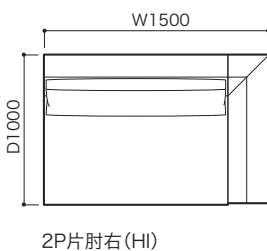

IMPORTANT

ロゼエクスクルーシブは2人掛、3人掛、ラウンジの基本アイテムに2種類の肘を組み合わせて、お好きなスタイルを楽しむことができます。

肘の高さについてはHI、LOの2種類、脚の高さも2種類から選ぶことができます。

- ●脚の高さが選べます。価格は同額です。
- ●肘の型が選べます。価格が異なります。
- ●HI=ハイタイプ LO=ロータイプ
- ●ご注文の際に脚・肘の高さをどちらか指定して下さい。
- ●背クッションは本体に含まれています。

●平面図 1/50 (単位:mm)