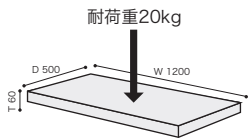

≫ **ROSETNEEDLE 120x50** / Arik Levy 2002
ロゼニードル / アリック レヴィー