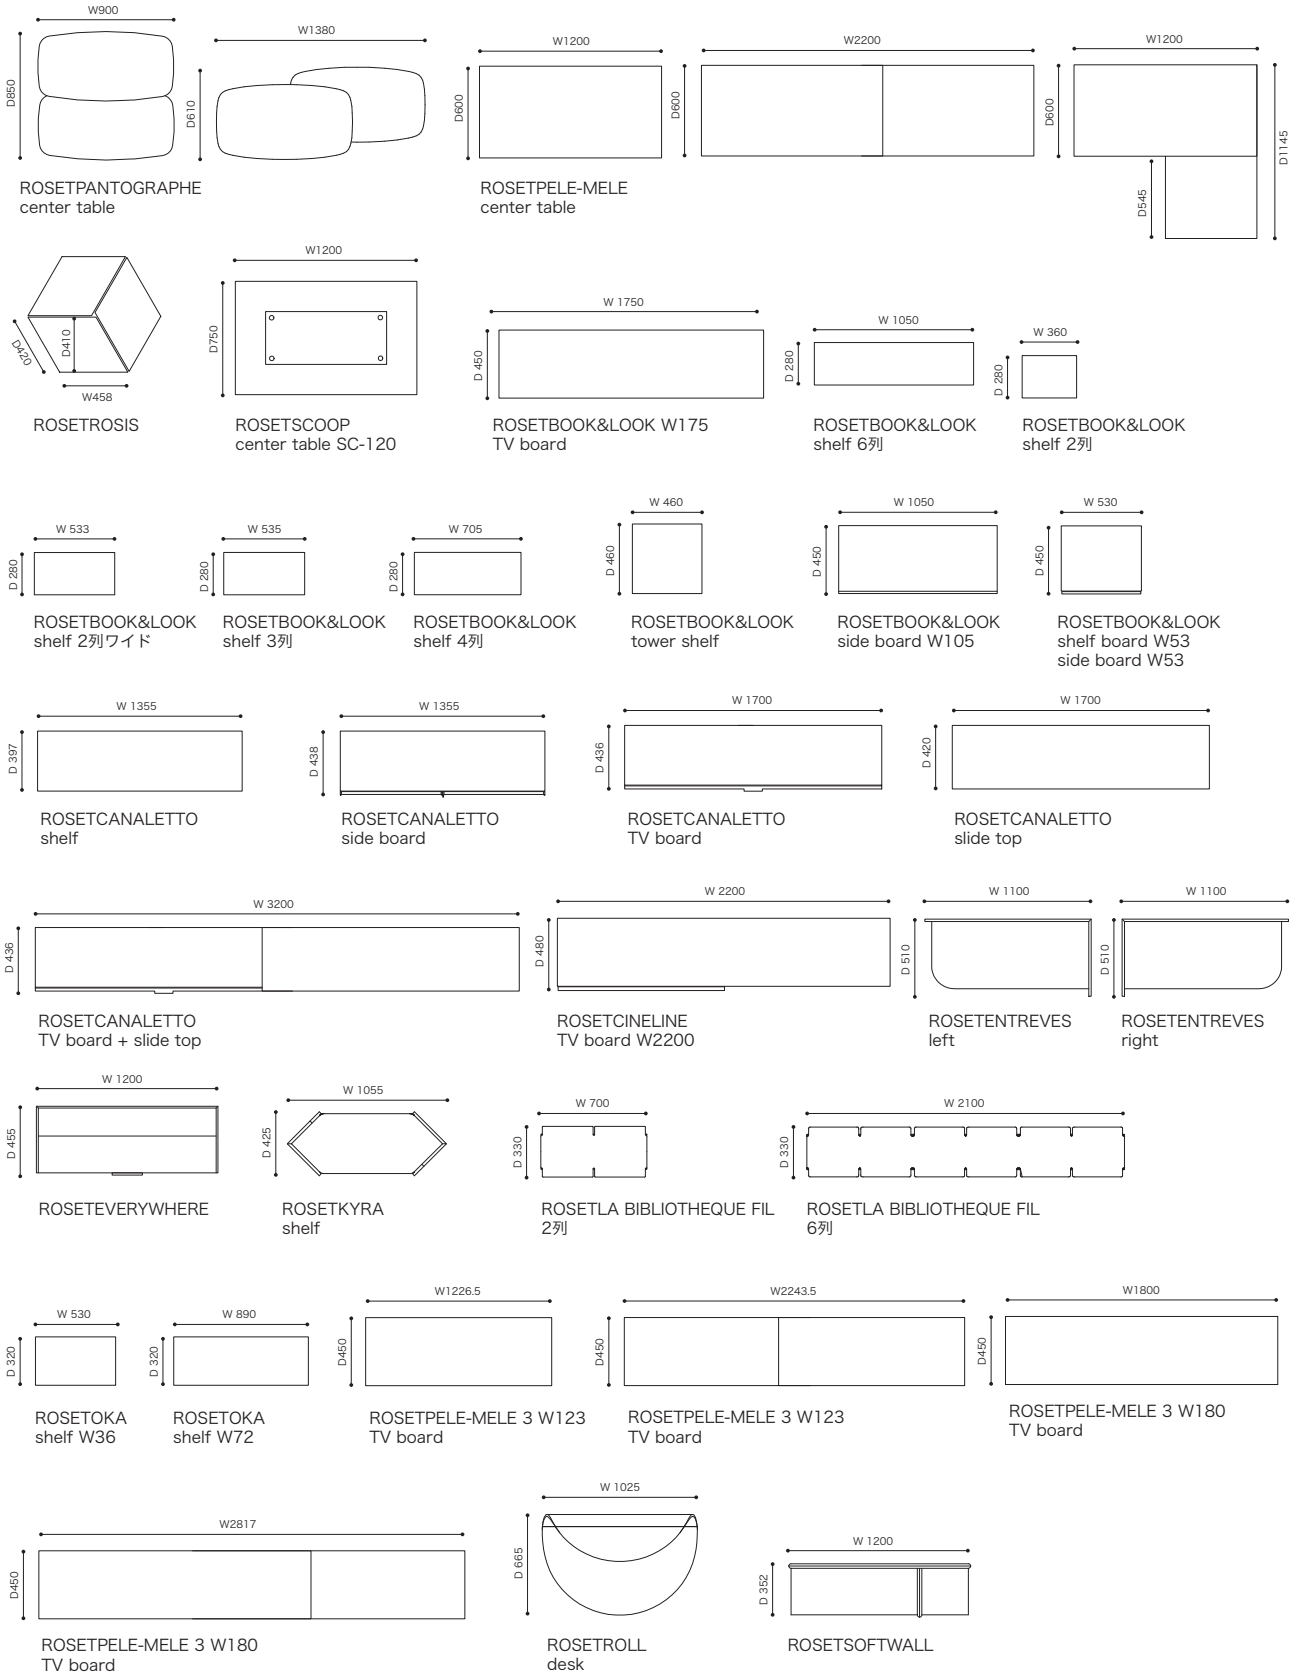

テーブル・ボード平面図

●平面図 1/50 (単位:mm)