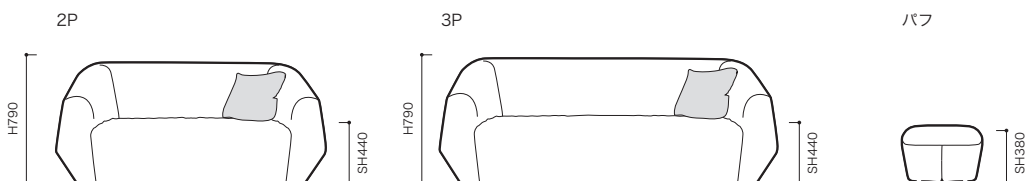

STRUCTURE (構造)

- 構造: 本体: オールウレタンモデル
クッション中身: フェザー100%
- 重量: 2P 約38kg
3P 約42kg
パフ 約6kg

●平面図 1/50 (単位:mm)

●正面図

SOFA ソファ

≫ ROSETUNCOVER ロゼアンカヴァー

Marie Christine Dorner 2018 マリー クリスティーン ドルネル

生地ランク	品名 [コード]	2P(クッション2個付)	3P(クッション2個付)	パフ
G470~477		税込¥434,500(本体¥395,000)	税込¥528,000(本体¥480,000)	税込¥88,000(本体¥80,000)
K841~847		税込¥473,000(本体¥430,000)	税込¥588,500(本体¥535,000)	税込¥99,000(本体¥90,000)
R850~859、935~937		税込¥715,000(本体¥650,000)	税込¥880,000(本体¥800,000)	税込¥154,000(本体¥140,000)