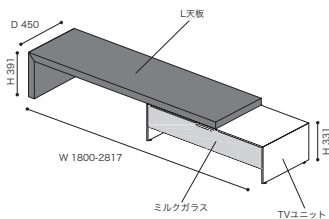

≫ ROSETPELE-MELE 3 / Bernard Moise 2004
ロゼベルメル 3 / ベルナルド モイーズ

TVボード W180

TVユニット L天板

TVユニット L天板

税込 ¥286,000 (本体 ¥260,000)

1. TVユニット ●材 質 / MDF、ガラス
   ●塗 装 / 鏡面塗装
2. L天板 ●材 質 / MDF、オーク突板
   ●塗 装 / ウレタン樹脂塗装

●耐荷重 / 70kg
※裏面の配線穴は2ヶ所です。

※扉はリモコン反応あり

●重 量 / 約45kg

≫ ROSETPELE-MELE 3 / Bernard Moise 2004
ロゼベルメル 3 / ベルナルド モイーズ

TVボード W180

TVユニット L天板

TVユニット L天板

税込 ¥319,000 (本体 ¥290,000)

1. TVユニット ●材 質 / MDF、ガラス
   ●塗 装 / 鏡面塗装
2. L天板 ●材 質 / MDF、ウォールナット突板・紫檀突板
   ●塗 装 / ウレタン樹脂塗装

●耐荷重 / 70kg
※裏面の配線穴は2ヶ所です。

※扉はリモコン反応あり

●重 量 / 約45kg

≫ ROSETPELE-MELE 3 / Bernard Moise 2004
ロゼベルメル 3 / ベルナルド モイーズ

TVボード W180

TVユニット L天板

TVユニット L天板

税込 ¥352,000 (本体 ¥320,000)

1. TVユニット ●材 質 / MDF、ガラス
   ●塗 装 / 鏡面塗装
2. L天板 ●材 質 / MDF
   ●塗 装 / 鏡面塗装

●耐荷重 / 70kg
※裏面の配線穴は2ヶ所です。

※扉はリモコン反応あり

●重 量 / 約45kg