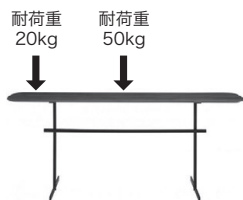

SIDE TABLE サイドテーブル

≫ ROSETPRADO/Christian Werner 2020
ロゼプラド/クリスチャン ウェルネール

サイドテーブル

NW + BK [7200685683]

天板 脚

在庫

- ●材 質/天板:ウォールナット無垢材
  脚:ブラック色スチール
- ●塗 装/ウレタン樹脂塗装
- ●重 量/約14kg

※天然素材を使用しているため木目、節、色などそれぞれ異なります。

1年
保証

日本製

税込 ¥148,500 (本体 ¥135,000)