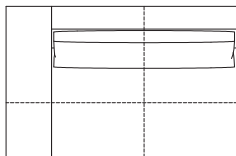

※皮革C、皮革E、皮革Gにつきましては下記の点線のとおりに縫目が加わります。(片肘右は省略)

2P片肘(LO)

平面