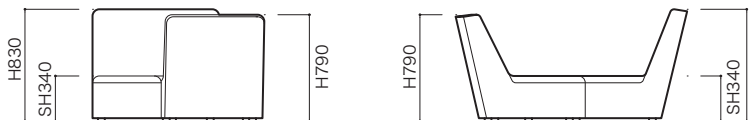

SOFA ソファ

≫ ROSETCONFLUENCES 2 ロゼコンフルアンス 2

Philippe Nigro 2009/2019 フィリップ ニグロ

● 正面図・側面図 (単位:mm)

T&M

2PCV

2P

3PCV

3P

3PL

3PR

4P

パフ