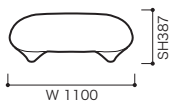

パフ

品名 [コード]	ブチ2P	2P	3P	パフ
	税込 ¥599,500 (***¥545,000)	税込 ¥698,500 (***¥635,000)	税込 ¥869,000 (***¥790,000)	税込 ¥324,500 (***¥295,000)

※FABRIC COLLECTIONのロゼブルム専用生地からお選び下さい。

R-935、936、937

製造
4~5週

R-851、852、854

製造
4~5週

R-850、853、855、856、857、858、859

受注後
約4ヶ月

2年
保証

日本製