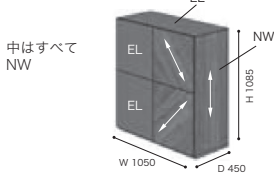

ROSETBOOK&LOOK ロゼブック&ルック

矢貼りNW

EL/矢貼りNW

≫ ROSETBOOK&LOOK/Pagnon&Pelhaire 2009
ロゼブック&ルック/パニオン&ペラートル

サイドボード
W53
W105

矢貼りNW

EL/矢貼りNW

製造
約60日

- ●材 質/EL:MDF
  矢貼りNW:ウォールナット突板
- ●塗 装/EL:ウレタン樹脂塗装、エナメル塗装
  矢貼りNW:ウレタン樹脂塗装
- ●アジャスター付
- ●重 量/W53 :約43kg
  W105:約70kg

※W53は、ご注文時に扉の開き方向(左右)をご指定下さい。

W53 税込¥176,000(本¥160,000)

W105 税込¥275,000(本¥250,000)

≫ ROSETBOOK&LOOK/Pagnon&Pelhaire 2009
ロゼブック&ルック/パニオン&ペラートル

シェルフボードW53

扉 天板・ベース・側面・棚

製造
約60日

- ●材 質/WH:TAP-PGY-NBL-EL-BRC-BRN:MDF
- ●塗 装/WH:TAP-PGY-NBL-EL-BRC-BRN:
  ウレタン樹脂塗装、エナメル塗装
- ●アジャスター付
- ●重 量/約42.5kg

●ご注文時に扉の開き方向(左右)をご指定下さい。

税込¥170,500(本¥155,000)