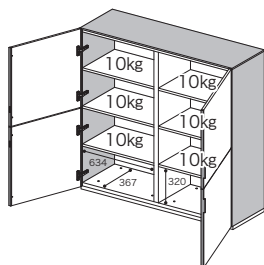

ROSETCANALETTO ロゼカナレット

5kg	10kg	5kg	5kg
5kg	5kg	10kg	5kg
5kg	10kg	5kg	5kg

≫ ROSETCANALETTO/Mauro Lipparini 2018
ロゼカナレット/マウロ リッパリーニ

シェルフ

EL + WA
内枠・棚
パネル バックパネル

[7400627964]

在庫

税込 ¥319,000 (本体 ¥290,000)

- ●材 質/内枠・棚・パネル:MDF、LEDライト
  外枠・バックパネル:ウォールナット突板、MDF
- ●塗 装/ウレタン樹脂塗装、エナメル塗装
- ●アジャスター付
- ●重 量/約101kg

1年保証 日本製

≫ ROSETCANALETTO/Mauro Lipparini 2018
ロゼカナレット/マウロ リッパリーニ

シェルフ

PGY or WH or TAP + WA
内枠・棚・パネル 外枠
バックパネル

製造
約60日

税込 ¥385,000 (本体 ¥350,000)

1. ●材 質/内枠・棚・パネル:MDF、LEDライト
     外枠・バックパネル:ウォールナット突板、MDF
   - ●塗 装/ウレタン樹脂塗装、エナメル塗装
   - ●アジャスター付
   - ●重 量/約101kg
2. ※外枠・バックパネルのウォールナット(WA)色は変更できません。

1年保証 日本製

≫ ROSETCANALETTO/Mauro Lipparini 2018
ロゼカナレット/マウロ リッパリーニ

サイドボード

EL + WA
内枠・棚
パネル バックパネル
扉

[7400686693]

在庫

税込 ¥385,000 (本体 ¥350,000)

- ●材 質/内枠・棚・パネル・扉:MDF
  外枠:ウォールナット突板、MDF
  取手:ウォールナット無垢材
- ●塗 装/ウレタン樹脂塗装、エナメル塗装
- ●アジャスター付
- ●重 量/約100kg

1年保証 日本製

≫ ROSETCANALETTO/Mauro Lipparini 2018
ロゼカナレット/マウロ リッパリーニ

サイドボード

PGY or WH or TAP + WA
内枠・棚・パネル・バックパネル・扉 外枠

製造
約60日

税込 ¥462,000 (本体 ¥420,000)

1. ●材 質/内枠・棚・パネル・扉:MDF
     外枠:ウォールナット突板、MDF
     取手:ウォールナット無垢材
   - ●塗 装/ウレタン樹脂塗装、エナメル塗装
   - ●アジャスター付
   - ●重 量/約100kg
2. ※外枠・取手のウォールナット(WA)色は変更できません。

1年保証 日本製