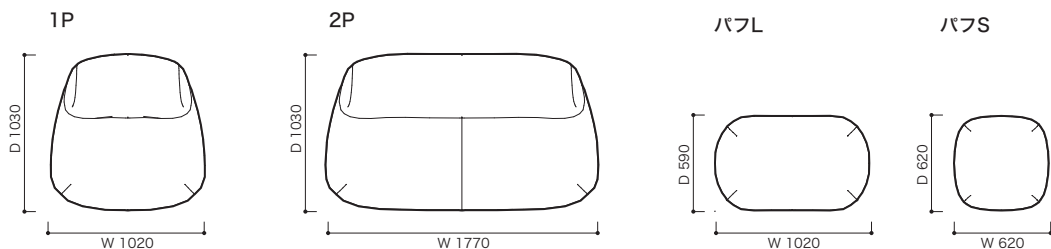

STRUCTURE (構造)

- 構造: オールウレタンモデル
- 重量: 1P 約15.7kg
- 2P 約30.5kg
- パフL 約7.9kg
- パフS 約5.4kg

●平面図 1/50 (単位:mm)

●正面図

SOFA ソファ

≫ ROSETPUKKA ロゼブッカ

Yabu Pushelberg 2020 ヤブ プッシュェルベルグ

生地ランク	品名 [コード]	1P	2P	パフL	パフS
	G470~477	税込¥236,500(本体¥215,000)	税込¥396,000(本体¥360,000)	税込¥99,000(本体¥90,000)	税込¥69,300(本体¥63,000)
	K841~847	税込¥269,500(本体¥245,000)	税込¥467,500(本体¥425,000)	税込¥126,500(本体¥115,000)	税込¥88,000(本体¥80,000)
	R850~859, 935~937	税込¥379,500(本体¥345,000)	税込¥682,000(本体¥620,000)	税込¥181,500(本体¥165,000)	税込¥148,500(本体¥135,000)