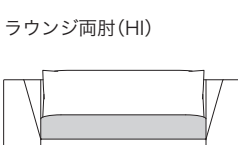

》 ROSETEXCLUSIF ロゼエクスクルーシブ

Didier Gomez 2008 ディジェ ゴメズ

●正面図

- ・本体の高さ: 720mm / 755mm
- ・座面の高さ(脚LO): 390mm
(脚HI): 425mm
- ・肘の高さ(肘LO): 460mm / 495mm
(肘HI): 720mm / 755mm

- ・脚の高さ(脚LO): 30mm
(脚HI): 65mm
- ・脚の数: 本体5個 + 肘2個、両肘4個