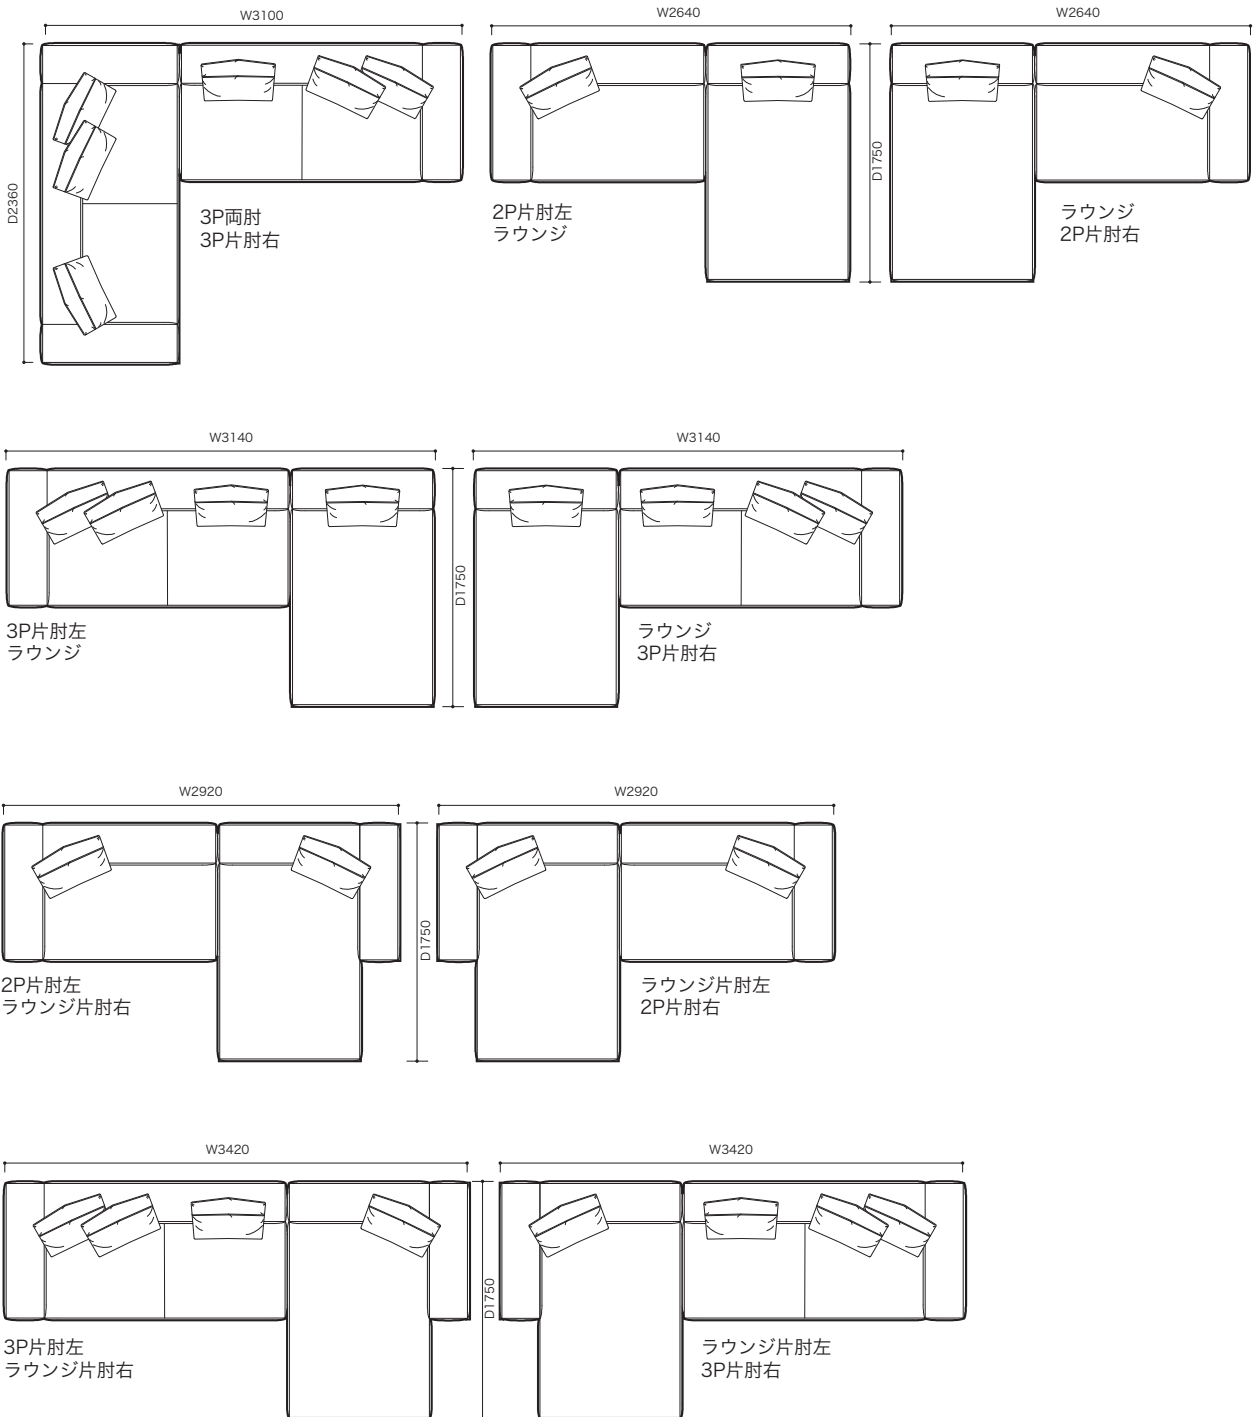

SOFA ソファ

≫ ROSETNILS 2 ロゼニルス 2

Didier Gomez 2013/2019 ディジェ ゴメズ

●レイアウト例

※上記イラストの背クッションの数はイメージです。