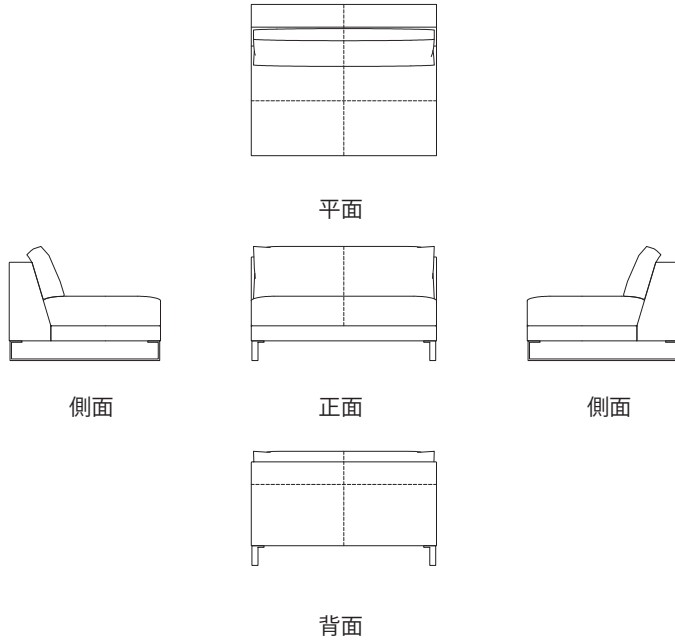

※皮革C、皮革E、皮革Gにつきましては下記の点線のとおり縫目が加わります。

2P