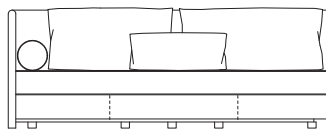

※皮革C、皮革E、皮革Gにつきましては下記の点線のとおりに縫目が加わります。(片肘左は省略)

2P片肘

3P片肘

正面