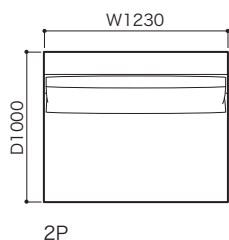

IMPORTANT

ロゼエクスクルーシブは2人掛、3人掛、ラウンジの基本アイテムに2種類の肘を組み合わせて、お好きなスタイルを楽しむことができます。

肘の高さについてはHI、LOの2種類、脚の高さも2種類から選ぶことができます。

- ●脚の高さが選べます。価格は同額です。
- ●肘の型が選べます。価格が異なります。
- ●HI=ハイタイプ LO=ロータイプ
- ●ご注文の際に脚・肘の高さをどちらか指定して下さい。
- ●背クッションは本体に含まれています。

●平面図 1/50 (単位:mm)