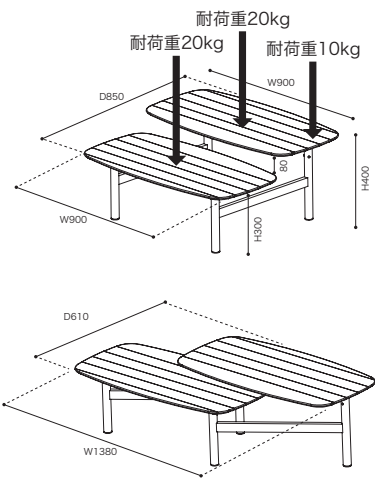

CENTER TABLE センターテーブル

≫ ROSETPANTOGRAPHE/Muller Wulff 2017 ロゼパントグラフ/ミュラー ウルフ

センターテーブル

NW + **WH** [7200574985] **在庫**
天板 脚

NW + **BK** [7200574986] **在庫**
天板 脚

- ●材 質/天板:ウォールナット無垢材
  脚:ブラックステール、ホワイトスチール
- ●天板塗装/ウレタン樹脂塗装
- ●アジャスター付
- ●重 量/約18kg

※天然素材を使用しているため
木目、節、色などそれぞれ異なります。

1年保証 **日本製**

税込 ¥286,000 (本体 ¥260,000)

≫ ROSEPELE-MELE/Bernard Moise 2004 ロゼペルメル/ベルナルド モイーズ

センターテーブル

WH + **WH** **製造**
ツヤ ツヤ 約60日
ベース L天板

WH + **TAP** **製造**
ツヤ ツヤ 約60日
ベース L天板

- ベース●材 質/MDF
- ●塗 装/鏡面塗装

- L天板●材 質/MDF
- ●塗 装/鏡面塗装

1年保証 **日本製**

税込 ¥275,000 (本体 ¥250,000)

≫ ROSEPELE-MELE/Bernard Moise 2004 ロゼペルメル/ベルナルド モイーズ

センターテーブル

WH + **BKO** **製造**
ツヤ ツヤ 約60日
ベース L天板

WH + **NO** **製造**
ツヤ ツヤ 約60日
ベース L天板

- ベース●材 質/MDF
- ●塗 装/鏡面塗装

- L天板●材 質/オーク突板
- ●塗 装/ウレタン樹脂塗装

1年保証 **日本製**

税込 ¥209,000 (本体 ¥190,000)