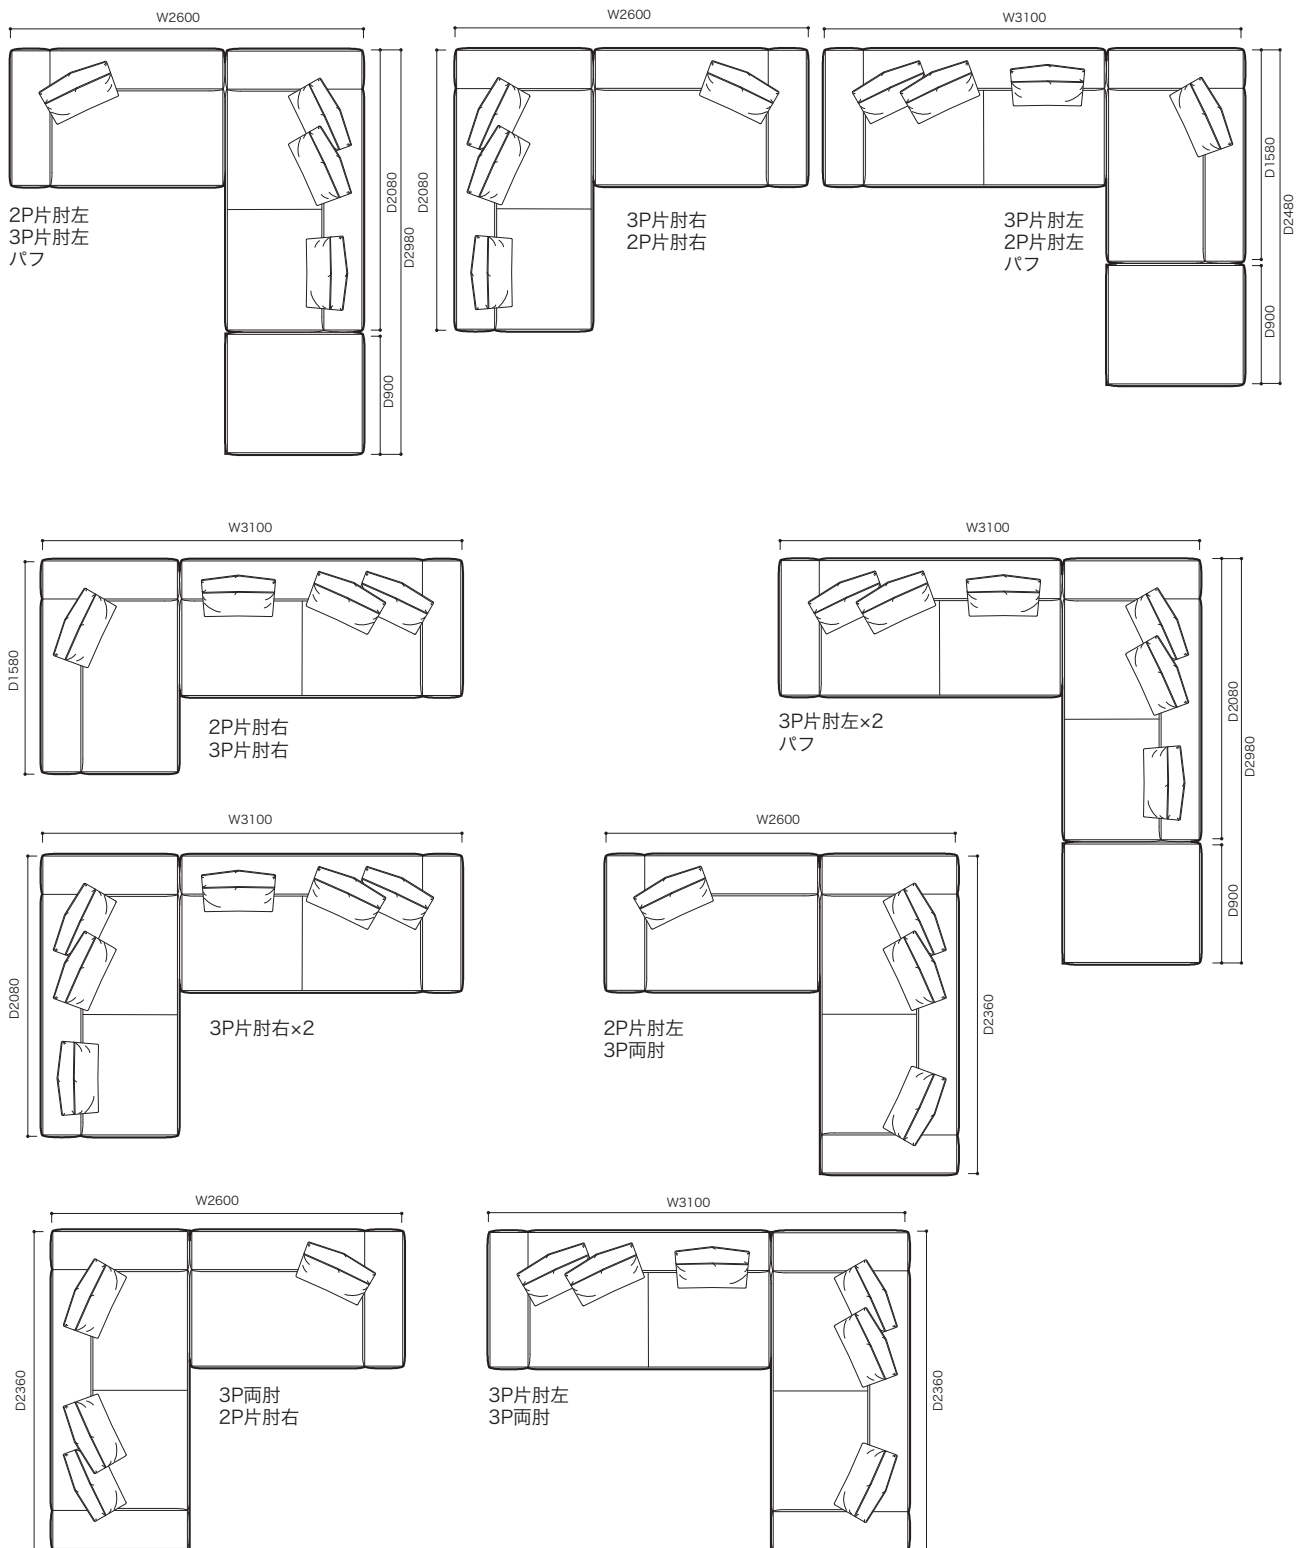

※表記は脚LOのサイズ(脚Hはプラス40mm)
※上記イラストの背クッションの数はイメージです。

●レイアウト例

※上記イラストの背クッションの数はイメージです。

SOFA ソファ

≫ ROSETNILS 2 ロゼニルス 2

Didier Gomez 2013/2019 ディジェ ゴメズ

●レイアウト例

※上記イラストの背クッションの数はイメージです。