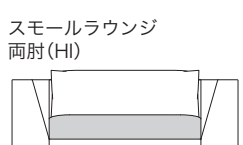

》 ROSETEXCLUSIF ロゼエクスクルーシブ

Didier Gomez 2008 ディジェ ゴメズ

●正面図

- ・本体の高さ: 720mm / 755mm
- ・座面の高さ(脚LO): 390mm
(脚HI): 425mm
- ・肘の高さ(肘LO): 460mm / 495mm
(肘HI): 720mm / 755mm

- ・脚の高さ(脚LO): 30mm
(脚HI): 65mm
- ・脚の数: 本体5個 + 肘2個、両肘4個