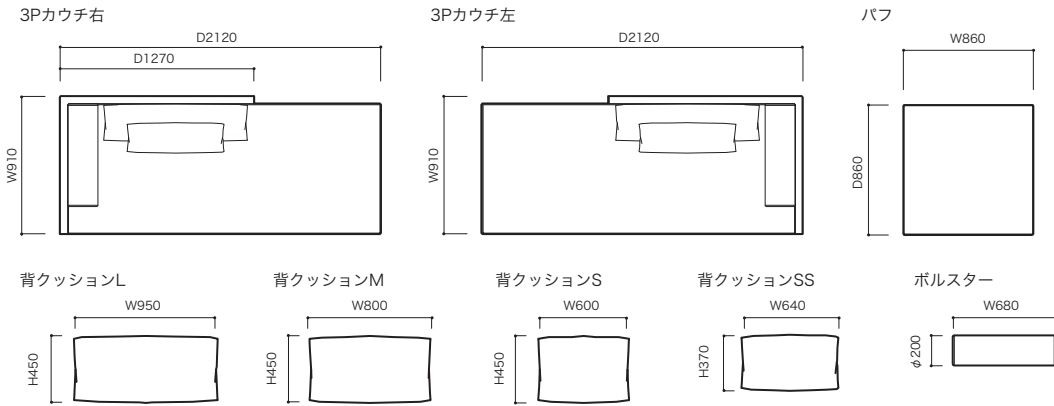

SOFA ソファ

▶ ROSETNOMADE 2 ロゼノマド 2

Didier Gomez 2013 ディジェ ゴメズ

●平面図 1/50 (単位:mm)