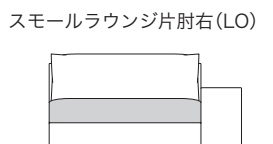

》 ROSETEXCLUSIF ロゼエクスクルーシブ

Didier Gomez 2008 ディジェ ゴメズ

●正面図

- ・本体の高さ: 720mm / 755mm
- ・座面の高さ(脚LO): 390mm
(脚HI): 425mm
- ・肘の高さ(肘LO): 460mm / 495mm
(肘HI): 720mm / 755mm

- ・脚の高さ(脚LO): 30mm
(脚HI): 65mm
- ・脚の数: 本体5個 + 肘2個、両肘4個