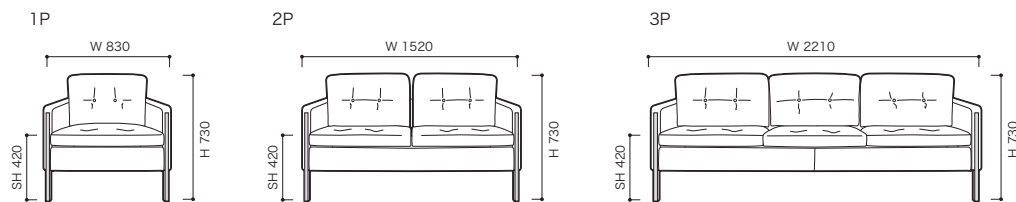

●正面図

2年保証 輸入 受注後約4ヶ月

品名 [コード]	1P	2P	3P
本革 KYOTO	税込 ¥1,210,000 (本体 ¥1,100,000)	税込 ¥1,815,000 (本体 ¥1,650,000)	税込 ¥2,310,000 (本体 ¥2,100,000)