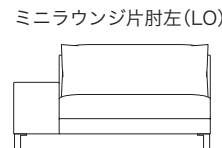

≫ ROSETEXCLUSIF 2 ロゼエクスクルーシブ 2 | Didier Gomez 2014 ディジェ ゴメズ

●平面図 1/50 (単位:mm)

●脚の付き方

ミニラウンジ 肘なし

ミニラウンジ 片肘

2P両肘/3P両肘

●正面図

- ・本体の高さ:670mm
- ・座面の高さ:425mm
- ・肘の高さ(肘LO):480mm
(肘HI):670mm
- ・脚の高さ:130mm