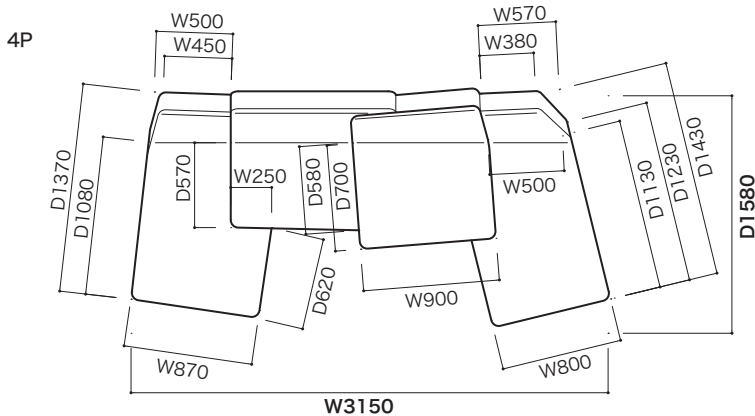

●平面図 (単位:mm)