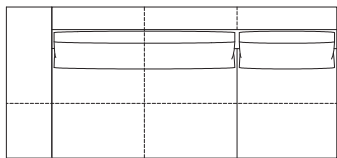

※皮革C、皮革E、皮革Gにつきましては下記の点線のとおり縫目が加わります。(片肘右は省略)

3P片肘(LO)

平面