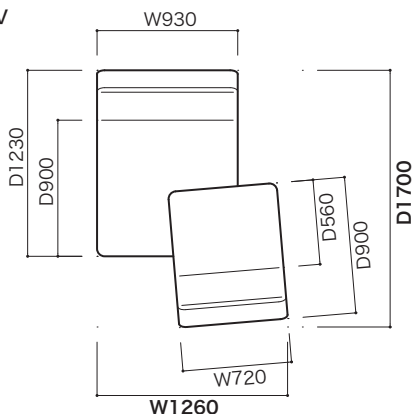

THE CONCEPT(概念) & FEATURE(特徴)

大多数の人々が満足してもらえるソファとはどのようなデザインがベストなのか?さまざまなライフスタイルの中で「人と人のふれあい、家族のコミュニケーション」、「調和」をコンセプトにデザインされています。

革新的なパズルタイプのデザインは前例がないほどの自由と最高度の製造技術を駆使しています。

●平面図 1/50 (単位:mm)

2PCV