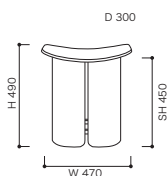

品名 [コード]	ウォールナット
	税込 ¥93,500(本体¥85,000)

サイズ:W470×D300×H490 SH450

- ●材 質/ウォールナット突板、積層合板
- ●カラー/ウォールナット色
- ●重 量/約5kg

1年保証 輸入 受注後約4ヶ月