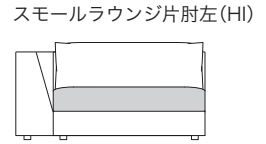

》 ROSETEXCLUSIF ロゼエクスクルーシブ

Didier Gomez 2008 ディジェ ゴメズ

●正面図

- ・本体の高さ: 720mm / 755mm
- ・座面の高さ(脚LO): 390mm
(脚HI): 425mm
- ・肘の高さ(肘LO): 460mm / 495mm
(肘HI): 720mm / 755mm

- ・脚の高さ(脚LO): 30mm
(脚HI): 65mm
- ・脚の数: 本体5個 + 肘2個、両肘4個