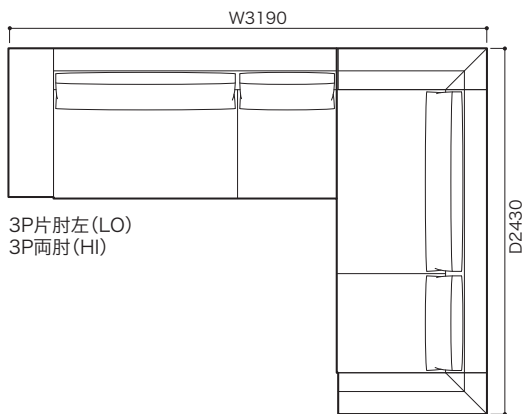

» ROSETEXCLUSIF ロゼエクスクルーシフ

Didier Gomez 2008 ディジェ ゴメズ

●平面図 1/50 (単位:mm)

3P片肘左(HI)×2
パフ

3P片肘左(LO)
3P片肘右(LO)

2P片肘左(HI)
3P片肘右(HI)

3P片肘左(LO)
3P両肘(HI)

3P片肘左(LO)
3P片肘右(HI)