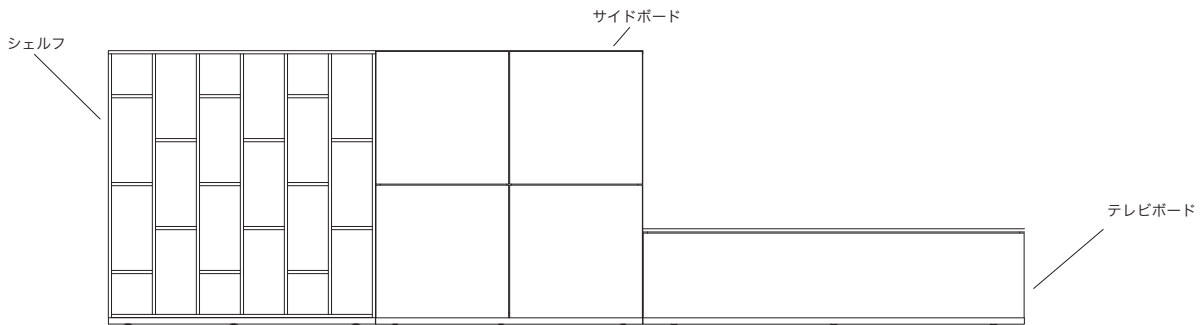

ROSETBOOK&LOOK ロゼブック&ルック