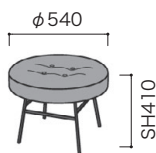

STRUCTURE (構造)

- 構造: 脚:スチール黒皮材
座クッション:ウッドボディ、ウレタンフォーム、ポリエステル綿
- 重量: 約4.8kg

●平面図 1/50 (単位:mm)

●正面図

生地ランク	品名 [コード]	スツール
C		税込 ¥104,500(本体 ¥ 95,000)
D		税込 ¥105,600(本体 ¥ 96,000)
E		税込 ¥107,800(本体 ¥ 98,000)
G		税込 ¥110,000(本体 ¥100,000)
H		税込 ¥115,500(本体 ¥105,000)
I		税込 ¥126,500(本体 ¥115,000)
J		税込 ¥129,800(本体 ¥118,000)
K		税込 ¥137,500(本体 ¥125,000)
L		税込 ¥148,500(本体 ¥135,000)
M		税込 ¥150,700(本体 ¥137,000)