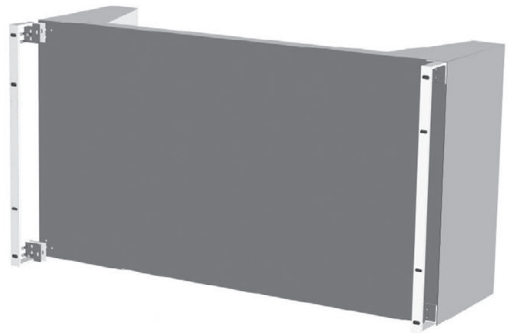

≫ ROSETEXCLUSIF 2 ロゼエクスクルーシブ 2 | Didier Gomez 2014 ディジェ ゴメズ

●平面図 1/50 (単位:mm)

●脚の付き方

ミニラウンジ 肘なし

ミニラウンジ 片肘

2P両肘/3P両肘

●正面図

- ・本体の高さ:670mm
- ・座面の高さ:425mm
- ・肘の高さ(肘LO):480mm
(肘HI):670mm
- ・脚の高さ:130mm