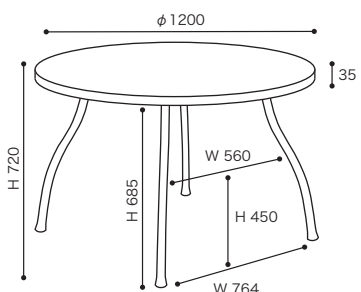

- **ROSETDEDICATO** ロゼデディカート ————— 118~120
- **ROSETENNEA** ロゼエンネア ————— 121
- **ROSETLADY CARLOTTA** ロゼレディ カルロッタ — 122
- **ROSETNAIA** ロゼナイア ————— 122
- **ROSETPASCAL MOURGUE** ロゼパスカル ムールグ — 123~127

ご利用の手引き(テーブル)

Φ120

Φ110