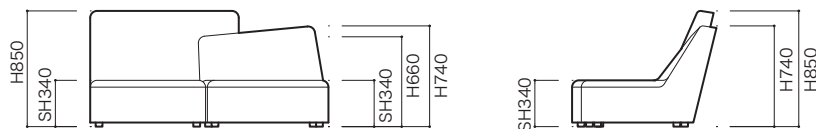

SOFA ソファ

≫ ROSETCONFLUENCES 2 ロゼコンフルアンス 2

Philippe Nigro 2009/2019 フィリップ ニグロ

● 正面図・側面図 (単位:mm)

T&M

2PCV

2P

3PCV

3P

3PL

3PR

4P

パフ