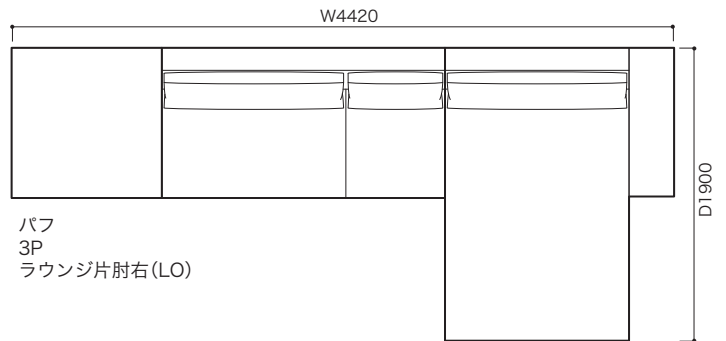

SOFA ソファ

≫ ROSETEXCLUSIF ロゼエクスクルーシフ

Didier Gomez 2008 ディジェ ゴメズ

●平面図 1/50 (単位:mm)