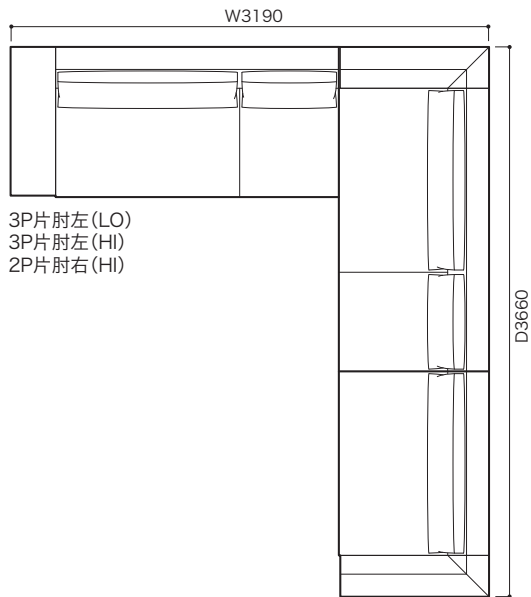

SOFA ソファ

≫ ROSETEXCLUSIF ロゼエクスクルーシフ

Didier Gomez 2008 ディジェ ゴメズ

●平面図 1/50 (単位:mm)