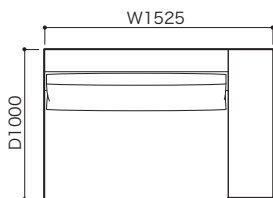

STRUCTURE (構造)

- 構造: フレーム: ウッドボディ、エラスティックベルト、ウレタンフォーム
- 座クッション: ウレタンフォーム、フェザー
- 背クッション: フェザー
- 脚: スチール(ブリリアントクローム色)

●平面図 1/50 (単位:mm)

2片肘左 (LO)

3片肘左 (LO)

ミニラウンジ片肘左 (LO)

2片肘右 (LO)

3片肘右 (LO)