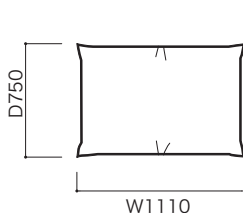

IMPORTANT

ロゼカランには、TYPE 1 / TYPE 2 の2タイプがあります。
TYPE 1 はカバーリング仕様で、カバーを取り外しクリーニングができます。TYPE 2 はカバーは取り外しできない張り込みタイプです。
1P・2Pともリクライニング機能付きになります。
2Pは左右の背が独立して動きます。
2Pは背が固定されたアイテムもございます。
脚はナチュラル、ブラックから選べます。

汚れを防止する専用のイージーカバーをご用意しております。
詳しくは171ページをご参照ください。

THE CONCEPT (概念) & FEATURE (特徴)

カランとはフランス語で「甘える」とか「愛らしい」という意味があります。
フェザーピローを座と背に敷けば1番くつろげることからデザインされました。座面と背のソフトな感触は、パスカルムールグが目指した最高のくつろぎが得られるソファです。
2014年に逝去したパスカル ムールグに敬意を表し、今までのロゼカランのデザインを保ちながら脚に木を使ったバージョンを2015年にロゼカランコレクションに新しく追加しました。

STRUCTURE (構造)

■構造: フレーム: スチール、エラスティックベルト、サスペンションシート
脚: アッシュ無垢材、プラパート(アジャスターなし)
本体: 高密度ウレタン、フェザータッチウレタン、ポリエステルファイバー
カバー: 取り外し不可 (TYPE 2)

■重量: 1 P 約21kg パフ 約10kg
2 P (固定・リクライニング) 約33kg

●平面図 1/50 (単位:mm)

パフ

●正面図

●側面図