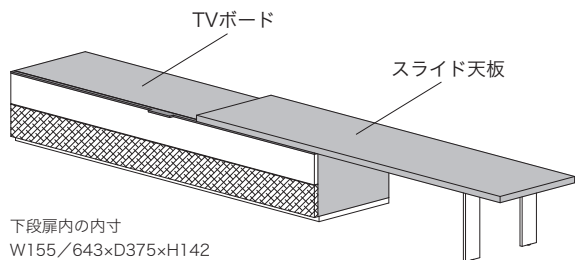

下段扉内の内寸
W155/643×D375×H142

200mm以上重ねて
ご使用ください。

※スライド天板は加重により、多少のたわみが生じます。

ROSETCINELINE ロゼシネライン

W2200

1年保証 日本製

≫ ROSETCINELINE/Pagnon&Pelhaitre 2007
ロゼシネライン/パニオン&ペラートル

TVボード W2200