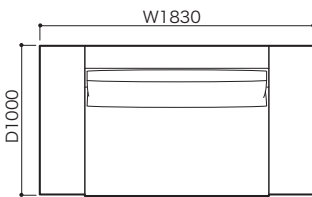

SOFA ソファ

» ROSETEXCLUSIF ロゼエクスルーシブ

Didier Gomez 2008 ディジェ ゴメズ

●平面図 1/50 (単位:mm)

2P両肘(LO)