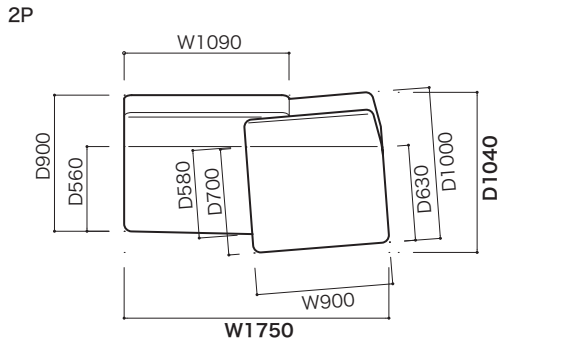

●平面図 (単位:mm)