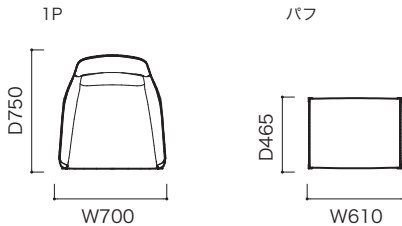

STRUCTURE (構造)

- 構造: 背もたれ: スチールフレーム、モールドウレタン、スラブウレタン、ポリエステル綿
肘: スチールフレーム、モールドウレタン、ポリエステル綿
座: スチールフレーム、エラスティックベルト、スラブウレタン、ポリエステル綿
脚: ビーチ無垢材(グレー色)
- 重量: 1P 約15kg パフ 約6kg

●平面図 1/50 (単位:mm)

●正面図

品名 [コード] 生地ランク	1P/脚GRB色	パフ/脚GRB色
C	税込 ¥357,500 (本体 ¥325,000)	税込 ¥198,000 (本体 ¥180,000)
D	税込 ¥363,000 (本体 ¥330,000)	税込 ¥201,300 (本体 ¥183,000)
E	税込 ¥379,500 (本体 ¥345,000)	税込 ¥203,500 (本体 ¥185,000)
G	税込 ¥390,500 (本体 ¥355,000)	税込 ¥205,700 (本体 ¥187,000)
H	税込 ¥396,000 (本体 ¥360,000)	税込 ¥209,000 (本体 ¥190,000)
I	税込 ¥412,500 (本体 ¥375,000)	税込 ¥214,500 (本体 ¥195,000)
J	税込 ¥418,000 (本体 ¥380,000)	税込 ¥217,800 (本体 ¥198,000)
K	税込 ¥429,000 (本体 ¥390,000)	税込 ¥220,000 (本体 ¥200,000)
L	税込 ¥440,000 (本体 ¥400,000)	税込 ¥231,000 (本体 ¥210,000)
M	税込 ¥456,500 (本体 ¥415,000)	税込 ¥236,500 (本体 ¥215,000)
皮革C	税込 ¥550,000 (本体 ¥500,000)	税込 ¥286,000 (本体 ¥260,000)
皮革E	税込 ¥660,000 (本体 ¥600,000)	税込 ¥308,000 (本体 ¥280,000)
皮革G	税込 ¥770,000 (本体 ¥700,000)	税込 ¥363,000 (本体 ¥330,000)