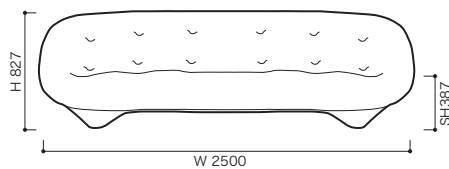

SOFA ソファ

≫ ROSETPLOUM ロゼブルム

Ronan & Erwan Bouroullec 2011 ロナン& エルワン プルレック

●正面図

3P

品名 [コード]	ブチ2P	2P	3P	パフ
	税込 ¥599,500 (***¥545,000)	税込 ¥698,500 (***¥635,000)	税込 ¥869,000 (***¥790,000)	税込 ¥324,500 (***¥295,000)

※FABRIC COLLECTIONのロゼブルム専用生地からお選び下さい。

R-935、936、937

製造
4~5週

R-851、852、854

製造
4~5週

R-850、853、855、856、857、858、859

受注後
約4ヶ月

2年
保証

日本製