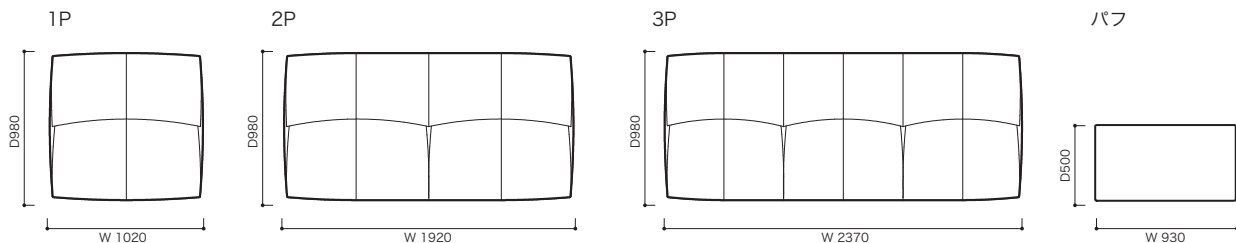

●平面図 1/50 (単位:mm)