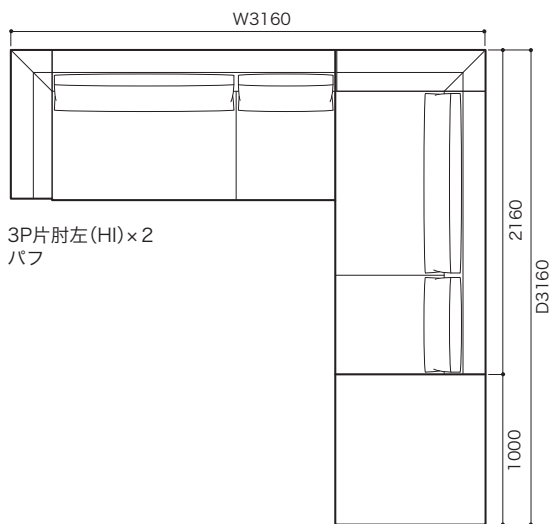

SOFA ソファ

≫ ROSETEXCLUSIF 2 ロゼエクスクルーシブ 2

Didier Gomez 2014 ディジェ ゴメズ

●平面図 1/50 (単位:mm)

3P片肘左(HI)×2
パフ