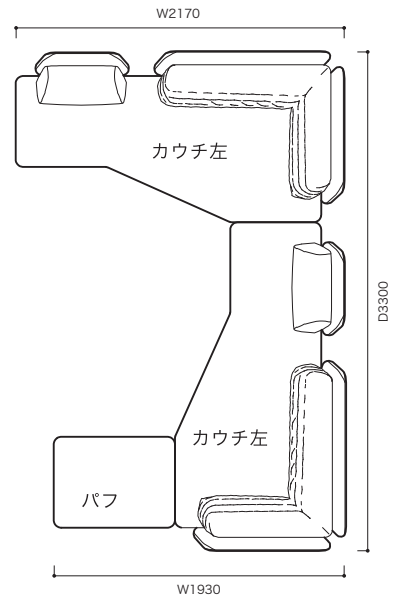

パフ

約13kg

●平面図 1/50 (単位:mm)

SOFA ソファ

≫ ROSETL'IMPREVU ロゼリンプレヴ

Marie Christine Dorner 2018 マリー クリスティーン ドルネル

●平面図 1/50 (単位:mm)

SOFA ソファ