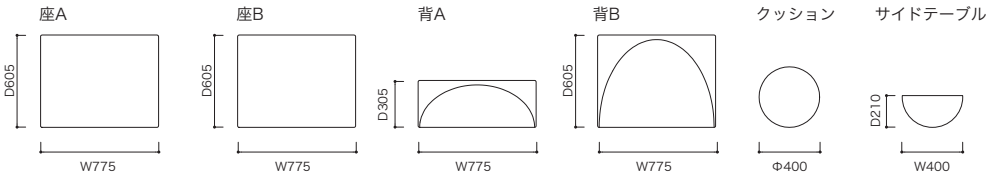

●平面図 1/50 (単位:mm)