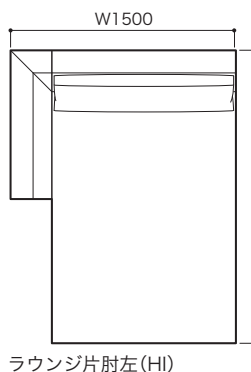

IMPORTANT

ロゼエクスクルーシブは2人掛、3人掛、ラウンジの基本アイテムに2種類の肘を組み合わせて、お好きなスタイルを楽しむことができます。

肘の高さについてはHI、LOの2種類、脚の高さも2種類から選ぶことができます。

- ●脚の高さが選べます。価格は同額です。
- ●肘の型が選べます。価格が異なります。
- ●HI=ハイタイプ LO=ロータイプ
- ●ご注文の際に脚・肘の高さをどちらか指定して下さい。
- ●背クッションは本体に含まれています。

●平面図 1/50 (単位:mm)