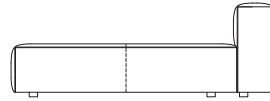

※皮革C、皮革E、皮革Gにつきましては下記の点線のとおり縫目が加わります。(片肘左は省略)

ラウンジ

側面

ラウンジ片肘

パフ