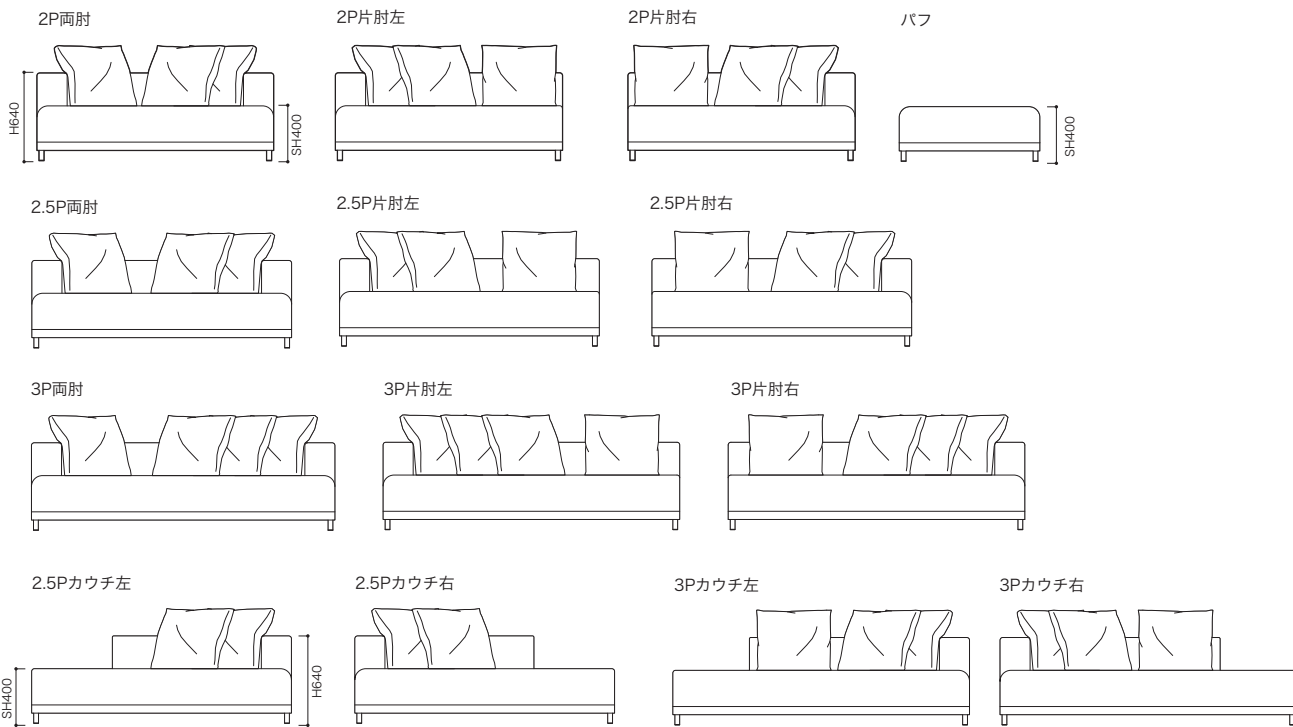

SOFA ソファ

▶ ROSETOPIUM ロゼオピウム

Didier Gomez 2000 ディジェ ゴメズ

●正面図 (単位:mm)