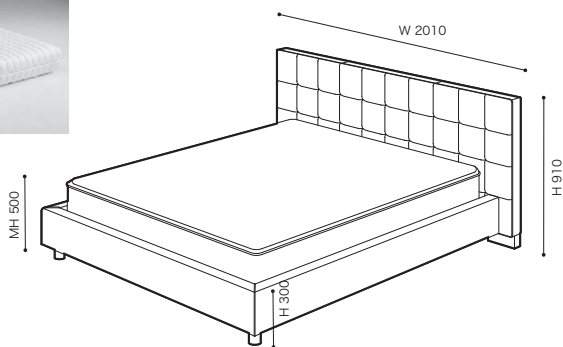

スラットボーゲンからフレームまでの高さ H65mm