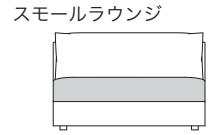

》 ROSETEXCLUSIF ロゼエクスクルーシブ

Didier Gomez 2008 ディジェ ゴメズ

●正面図

- ・本体の高さ: 720mm / 755mm
- ・座面の高さ(脚LO): 390mm
(脚HI): 425mm
- ・肘の高さ(肘LO): 460mm / 495mm
(肘HI): 720mm / 755mm

- ・脚の高さ(脚LO): 30mm
(脚HI): 65mm
- ・脚の数: 本体5個 + 肘2個、両肘4個