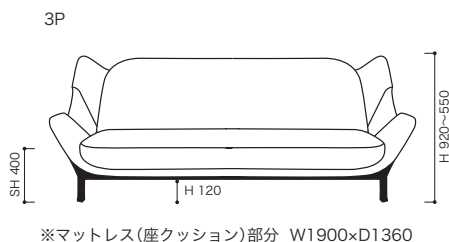

STRUCTURE (構造)

- 構造: 脚: ブラックのビーチ無垢材
フレーム: スチール
本体: ウレタンフォーム、ポリエステル綿
背クッション中身: ポリエステル綿100%
- 重量: 3P本体 約75kg
- 脚カラー: BK(ブラック色)

●平面図 1/50 (単位:mm)

●正面図

品名 [コード]	3P	背クッション (W580×H320)
生地ランク		
C	税込 ¥ 902,000 (本体 ¥ 820,000)	税込 ¥ 24,200 (本体 ¥ 22,000)
D	税込 ¥ 913,000 (本体 ¥ 830,000)	税込 ¥ 25,300 (本体 ¥ 23,000)
E	税込 ¥ 935,000 (本体 ¥ 850,000)	税込 ¥ 27,500 (本体 ¥ 25,000)
G	税込 ¥ 962,500 (本体 ¥ 875,000)	税込 ¥ 28,600 (本体 ¥ 26,000)
H	税込 ¥ 984,500 (本体 ¥ 895,000)	税込 ¥ 29,700 (本体 ¥ 27,000)
I	税込 ¥ 1,050,500 (本体 ¥ 955,000)	税込 ¥ 33,000 (本体 ¥ 30,000)
J	税込 ¥ 1,078,000 (本体 ¥ 980,000)	税込 ¥ 36,300 (本体 ¥ 33,000)
K	税込 ¥ 1,100,000 (本体 ¥ 1,000,000)	税込 ¥ 38,500 (本体 ¥ 35,000)
L	税込 ¥ 1,133,000 (本体 ¥ 1,030,000)	税込 ¥ 46,200 (本体 ¥ 42,000)
M	税込 ¥ 1,155,000 (本体 ¥ 1,050,000)	税込 ¥ 47,300 (本体 ¥ 43,000)