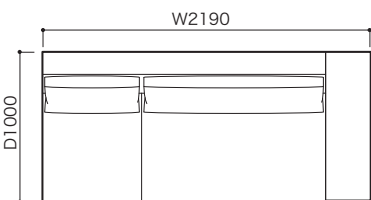

●平面図 1/50 (単位:mm)

2P片肘左 (LO)

3P片肘左 (LO)

ラウンジ片肘左 (LO)

スモールラウンジ片肘左 (LO)

2P片肘右 (LO)

3P片肘右 (LO)

ラウンジ片肘右 (LO)