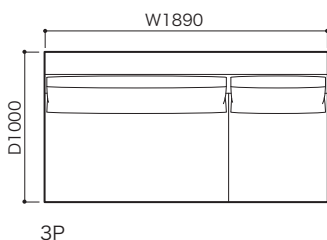

IMPORTANT

ロゼエクスクルーシブは2人掛、3人掛、ラウンジの基本アイテムに2種類の肘を組み合わせて、お好きなスタイルを楽しむことができます。

肘の高さについてはHI、LOの2種類、脚の高さも2種類から選ぶことができます。

- ●脚の高さが選べます。価格は同額です。
- ●肘の型が選べます。価格が異なります。
- ●HI=ハイタイプ LO=ロータイプ
- ●ご注文の際に脚・肘の高さをどちらか指定して下さい。
- ●背クッションは本体に含まれています。

●平面図 1/50 (単位:mm)