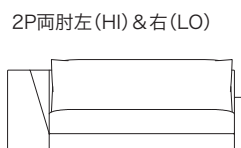

≫ ROSETEXCLUSIF 2 ロゼエクスクルーシブ 2 | Didier Gomez 2014 ディジェ ゴメズ

●平面図 1/50 (単位:mm)

●脚の付き方

ミニラウンジ 肘なし

ミニラウンジ 片肘

2P両肘/3P両肘

●正面図

- ・本体の高さ:670mm
- ・座面の高さ:425mm
- ・肘の高さ(肘LO):480mm
(肘HI):670mm
- ・脚の高さ:130mm