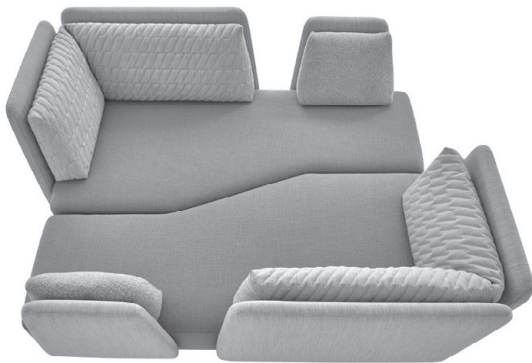

IMPORTANT

それぞれ独立した3つの背もたれが付いていますが、ご購入の際は、背もたれ3セット、もしくは2セット、どちらかご指定下さい。
背もたれの数に応じて、背もたれを取り付けるための金具が座面ベースに付いていますが、背もたれを外してご使用される場合は金具カバーをご使用いただくことをお勧めします。金具カバーは、座面ベースと一緒に、共生地でお届けします。座面ベースの価格は金具カバー込みの価格になります。
背もたれを前後に押したり引いたりしてソファを移動されると故障の原因となります。
カウチサイズは左と右のカウチがありますので、ご購入時にどちらかご指定ください。
コーナークッションには斜めのストライプのキルティングモチーフが入りますが、背クッションSにはモチーフは入りません。

THE CONCEPT (概念) & FEATURE (特徴)

カウチとパフの2アイテムを組み合わせるさまざまなレイアウトが可能な個性的で機能的なソファです。快適さと、マルチファンクションをテーマにデザインされたこのソファは、同じサイズのカウチを2台組み合わせ、3カ所に取り付けられた背もたれを取り外し、シーツをかぶせるとQサイズのベッドとしても使用できます。また、個性的なシェイプは、座面に足を上げてリラックスできるほど深く座れるスペースと、浅く座れるスペースを作り出しています。感覚的な快適さだけでなく、部屋にレイアウトした時の視覚的な快適性も重視し、背もたれ、座面ベース、2つの背クッション、計4つの生地と色を組み合わせるカスタマイズできます。

STRUCTURE (構造)

■構造:

カウチ

座: ウッドボディ、ウレタンフォーム、ポケットコイル、ポリエステル綿

背もたれ: ウッドボディ、ウレタンフォーム、エラストックベルト、ポリエステル綿

コーナークッション: フェザー100%、ポリエステル綿付のキルティングモチーフ入り

背クッションS: フェザー100%

脚: ブラック色のスチール

パフ

座: ウッドボディ、ウレタンフォーム、ポリエステル綿

脚: ブラック色のスチール

■重量:

カウチ

座ベース 約52kg/背もたれL 約9kg/背もたれM 約7kg/

背もたれS 約5kg/コーナークッション 約7kg/

背クッションS 約1.5kg

パフ

約13kg

●平面図 1/50 (単位:mm)