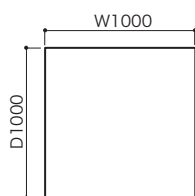

THE CONCEPT (概念) & FEATURE (特徴)

本当に欲しいものにこだわった究極のソファ
「ROSETEXCLUSIF」
シンプルさと快適さを徹底追求したコンビネーションソファ
です。
EXCLUSIFとは、フランス語で独占的という意味です。色々な
シーンに合わせて148通りの基本パターンをご用意していま
す。

STRUCTURE (構造)

■構造: フレーム: ウッドボディ、エラスティックベルト
座クッション: ウレタンフォーム、フェザー
背クッション: フェザー、ウレタンフォーム 混合
脚: ポリプロピレン樹脂

●平面図 1/50 (単位:mm)

パフ