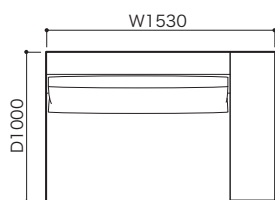

●平面図 1/50 (単位:mm)

2P片肘左 (LO)

3P片肘左 (LO)

ラウンジ片肘左 (LO)

スモールラウンジ片肘左 (LO)

2P片肘右 (LO)

3P片肘右 (LO)

ラウンジ片肘右 (LO)