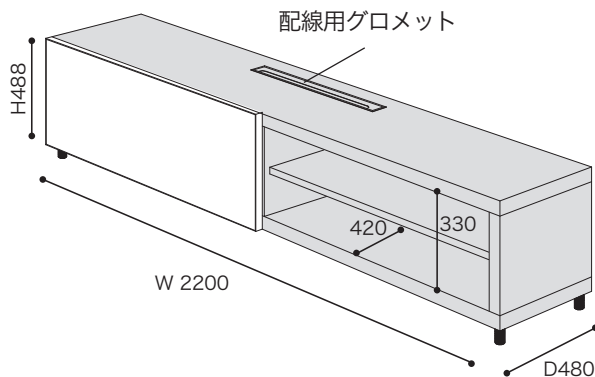

下段扉内の内寸
W155/643×D375×H142

200mm以上重ねて
ご使用ください。

※スライド天板は加重により、多少のたわみが生じます。

ROSETCINELINE ロゼシネライン

W2200

1年保証 日本製

≫ ROSETCINELINE/Pagnon&Pelhaitre 2007
ロゼシネライン/パニオン&ペラートル

TVボード W2200