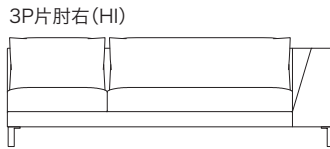

≫ ROSETEXCLUSIF 2 ロゼエクスクルーシブ 2 | Didier Gomez 2014 ディジェ ゴメズ

●平面図 1/50 (単位:mm)

●脚の付き方

ミニラウンジ 肘なし

ミニラウンジ 片肘

2P両肘/3P両肘

●正面図

- ・本体の高さ:670mm
- ・座面の高さ:425mm
- ・肘の高さ(肘LO):480mm
(肘HI):670mm
- ・脚の高さ:130mm