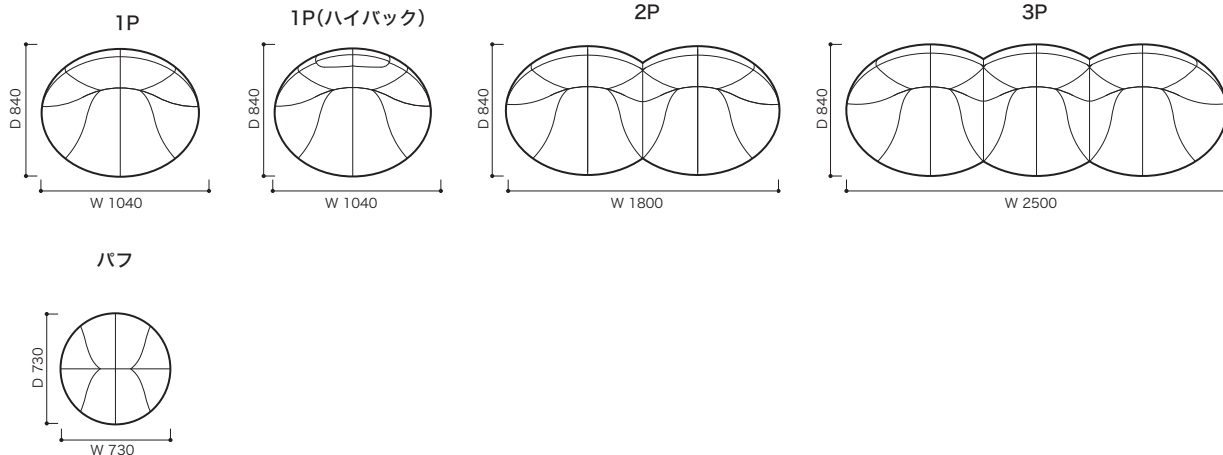

STRUCTURE (構造)

■構造: オールウレタンモデル
モールドウレタン、スラブウレタン
(パフはスラブウレタンのみ)

■重量: 1P 約16kg
1P(ハイバック) 約17kg
2P 約30kg
3P 約45kg
パフ 約7kg

●平面図 1/50 (単位:mm)