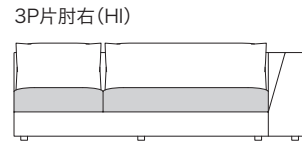

》 ROSETEXCLUSIF ロゼエクスクルーシブ

Didier Gomez 2008 ディジェ ゴメズ

●正面図

- ・本体の高さ: 720mm / 755mm
- ・座面の高さ(脚LO): 390mm
(脚HI): 425mm
- ・肘の高さ(肘LO): 460mm / 495mm
(肘HI): 720mm / 755mm

- ・脚の高さ(脚LO): 30mm
(脚HI): 65mm
- ・脚の数: 本体5個 + 肘2個、両肘4個