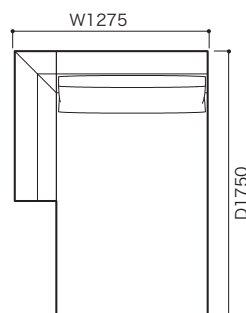

●平面図 1/50 (単位:mm)

2P

3P

ミニラウンジ

2P片肘左 (HI)

3P片肘左 (HI)

ミニラウンジ片肘左 (HI)

2P片肘右 (HI)