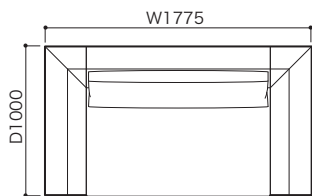

ミニラウンジ片肘右 (LO)

パフ

ヘッドレスト

SOFA ソファ

≫ ROSETEXCLUSIF 2 ロゼエクスクルーシブ 2

Didier Gomez 2014 ディジェ ゴメズ

●平面図 1/50 (単位:mm)

2P両肘(HI)