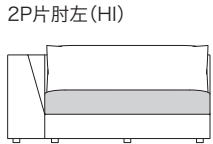

》 ROSETEXCLUSIF ロゼエクスクルーシブ

Didier Gomez 2008 ディジェ ゴメズ

●正面図

- ・本体の高さ: 720mm / 755mm
- ・座面の高さ(脚LO): 390mm
(脚HI): 425mm
- ・肘の高さ(肘LO): 460mm / 495mm
(肘HI): 720mm / 755mm

- ・脚の高さ(脚LO): 30mm
(脚HI): 65mm
- ・脚の数: 本体5個 + 肘2個、両肘4個