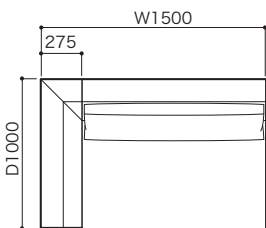

●平面図 1/50 (単位:mm)

2P

3P

ミニラウンジ

2P片肘左 (HI)

3P片肘左 (HI)

ミニラウンジ片肘左 (HI)

2P片肘右 (HI)