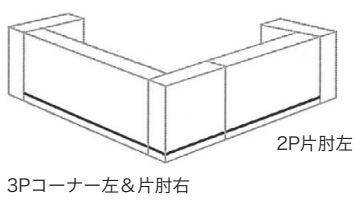

Evangelos Vasileiou 2018 エヴァンジェロス ヴァジレイユ

●平面図 1/50 (単位:mm)

SOFA ソファ

≫ ROSETENKI ロゼエンキ

Evangelos Vasileiou 2018 エヴァンジェロス ヴァジレイユ

●正面図

●脚の高さ(脚LO): 100mm
(脚H1): 130mm

※肘とコーナーの背面、側面のライン