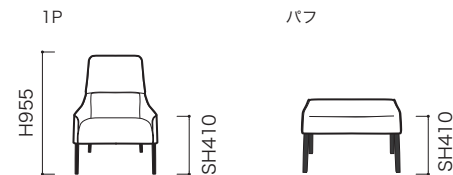

IMPORTANT

カバーは取り外し不可。
伸縮性のある生地を張ると背から肘のラインがよりきれいに仕上がります。
脚の高さ、色は選べません。
納期は4ヶ月ほどかかります。

THE CONCEPT (概念) & FEATURE (特徴)

きれいなラインに仕上げたパーソナルソファ。奥行が広く、背が高くゆったりくつろげるシートに仕上げています。
座面と背もたれのクッション性のバランス、そして背もたれの絶妙な角度と腰部のサポートにより体をゆったり休めることができます。
座面は落ち着きのあるロータイプになっており、パフを一緒に使い、足を伸ばすと、よりいっそうくつろげます。

STRUCTURE (構造)

- ■構造: 背もたれ: スチールフレーム、モールドウレタン、スラブウレタン、ポリエステル綿
  肘: スチールフレーム、モールドウレタン、ポリエステル綿
  座: スチールフレーム、エラスティックベルト、スラブウレタン、ポリエステル綿
  脚: ビーチ無垢材(グレー色)
- ■重量: 1P 約15kg パフ 約6kg

●平面図 1/50 (単位:mm)

●正面図

品名 [コード] 生地ランク	1P/脚GRB色	パフ/脚GRB色
C	税込 ¥357,500 (本体 ¥325,000)	税込 ¥198,000 (本体 ¥180,000)
D	税込 ¥363,000 (本体 ¥330,000)	税込 ¥201,300 (本体 ¥183,000)
E	税込 ¥379,500 (本体 ¥345,000)	税込 ¥203,500 (本体 ¥185,000)
G	税込 ¥390,500 (本体 ¥355,000)	税込 ¥205,700 (本体 ¥187,000)
H	税込 ¥396,000 (本体 ¥360,000)	税込 ¥209,000 (本体 ¥190,000)
I	税込 ¥412,500 (本体 ¥375,000)	税込 ¥214,500 (本体 ¥195,000)
J	税込 ¥418,000 (本体 ¥380,000)	税込 ¥217,800 (本体 ¥198,000)
K	税込 ¥429,000 (本体 ¥390,000)	税込 ¥220,000 (本体 ¥200,000)
L	税込 ¥440,000 (本体 ¥400,000)	税込 ¥231,000 (本体 ¥210,000)
M	税込 ¥456,500 (本体 ¥415,000)	税込 ¥236,500 (本体 ¥215,000)
皮革C	税込 ¥550,000 (本体 ¥500,000)	税込 ¥286,000 (本体 ¥260,000)
皮革E	税込 ¥660,000 (本体 ¥600,000)	税込 ¥308,000 (本体 ¥280,000)
皮革G	税込 ¥770,000 (本体 ¥700,000)	税込 ¥363,000 (本体 ¥330,000)

●脚カラー/GRB(グレービーチ)

※皮革C、皮革E、皮革Gにつきましては下記の点線のとおりに縫目が加わります。