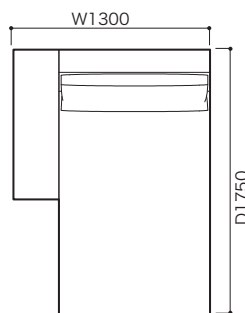

STRUCTURE (構造)

- 構造: フレーム: ウッドボディ、エラスティックベルト、ウレタンフォーム
- 座クッション: ウレタンフォーム、フェザー
- 背クッション: フェザー
- 脚: スチール(ブリリアントクローム色)

●平面図 1/50 (単位:mm)

2片肘左 (LO)

3片肘左 (LO)

ミニラウンジ片肘左 (LO)

2片肘右 (LO)

3片肘右 (LO)