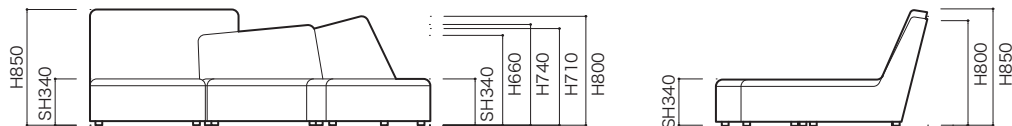

SOFA ソファ

≫ ROSETCONFLUENCES 2 ロゼコンフルアンス 2

Philippe Nigro 2009/2019 フィリップ ニグロ

● 正面図・側面図 (単位:mm)

T&M

2PCV

2P

3PCV

3P

3PL

3PR

4P

パフ