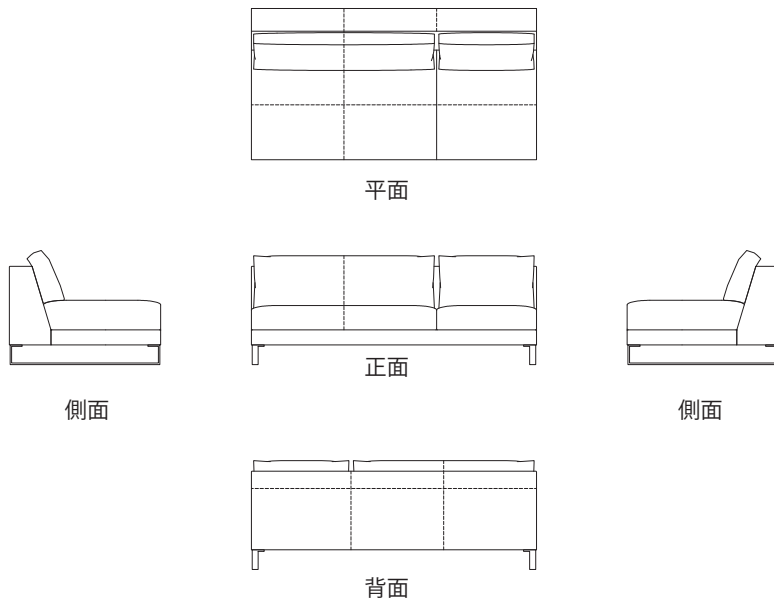

※皮革C、皮革E、皮革Gにつきましては下記の点線のとおり縫目が加わります。

2P

3P