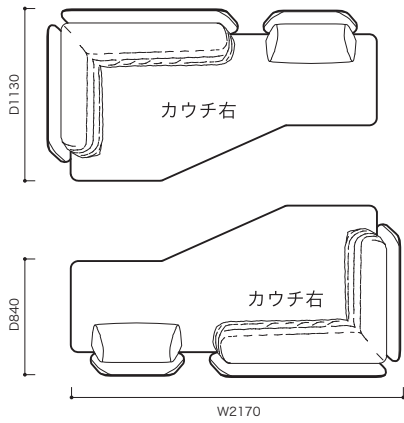

パフ

約13kg

●平面図 1/50 (単位:mm)

SOFA ソファ

≫ ROSETL'IMPREVU ロゼリンプレヴ

Marie Christine Dorner 2018 マリー クリスティーン ドルネル

●平面図 1/50 (単位:mm)

SOFA ソファ