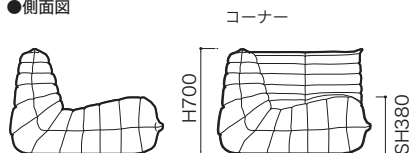

STRUCTURE(構造)

■構造: オールウレタンモデル(上部には抗菌、消臭効果のあるカテキンパウダーを含んだウレタンを使用)
 フェザータッチポリエステルファイバー

■重量: 1P 約10.0kg 両肘 約23.0kg
 2P 約14.0kg コーナー 約14.0kg
 3P 約19.0kg パフ 約6.0kg
 ミニ 約3.0kg

●平面図 1/50 (単位:mm)

●側面図

●正面図

SOFA ソファ