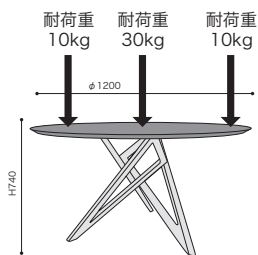

≫ ROSETENNEA/Vincent Tordjman 2017
ロゼエンネア/ヴァンサン トルジュマン

ダイニングテーブル
Φ120 ウォールナット無垢

NW + BKO [L200730037]

NW + NO [L200730038]

天板 脚

税込 ¥319,000 (本体 ¥290,000)

- ●天板 / ウォールナット無垢材
- ●天板塗装 / ウレタン樹脂塗装
- ●脚 / ブラックオーク無垢材、ナチュラルオーク無垢材
- ●サイズ / φ1200×H740
- ●重量 / 約40kg

※天板・脚とも天然素材を使用しているため
木目、節、色などそれぞれ異なります。

1年保証 日本製 在庫