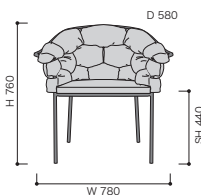

CHAIR チェア

≫ ROSETSERPENTINE ロゼセルパンティーン

Eleonore Nalet 2012/2018 エレオノーレ ナレ

品名 [コード]	TERRA COTTA
	税込 ¥291,500 (本体 ¥265,000)

サイズ: W780×D580×H760 SH440

- 材質/脚、フレーム: アルミニウム 背、肘: ポリエステル綿
座クッション: ウレタン、ポリエステル綿 張地: ポリエステル100%
- カラー/脚、フレーム: チャコール 背、肘、座クッション: TERRA COTTA
- 重量/約7.4kg
- カバー取り外し不可
- アウトドア仕様(撥水加工・UVカット加工)