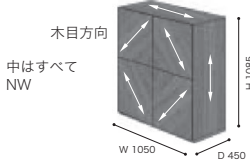

ROSETBOOK&LOOK ロゼブック&ルック

矢貼りNW