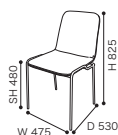

CHAIR チェア

» ROSETTADAO ロゼタダオ

Eric Jourdan 2016 エリック ジョーダン