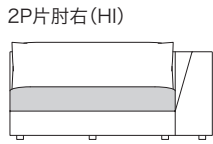

》 ROSETEXCLUSIF ロゼエクスクルーシブ

Didier Gomez 2008 ディジェ ゴメズ

●正面図

- ・本体の高さ: 720mm / 755mm
- ・座面の高さ(脚LO): 390mm
(脚HI): 425mm
- ・肘の高さ(肘LO): 460mm / 495mm
(肘HI): 720mm / 755mm

- ・脚の高さ(脚LO): 30mm
(脚HI): 65mm
- ・脚の数: 本体5個 + 肘2個、両肘4個