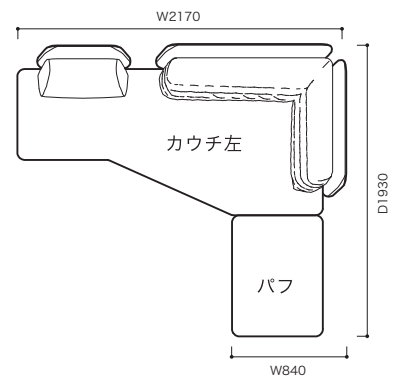

パフ

約13kg

●平面図 1/50 (単位:mm)

SOFA ソファ

≫ ROSETL'IMPREVU ロゼリンプレヴ

Marie Christine Dorner 2018 マリー クリスティーン ドルネル

●平面図 1/50 (単位:mm)

SOFA ソファ