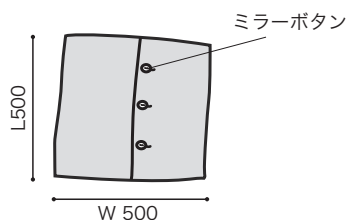

F-3Mクッションカバー

クッション

品名	F-1クッション(中身付き) フェザー100%	F-3Mクッション カバー
C	税込 ¥ 9,900(本体 ¥ 9,000)	税込 ¥ 11,000(本体 ¥ 10,000)
D	税込 ¥ 11,000(本体 ¥ 10,000)	税込 ¥ 12,100(本体 ¥ 11,000)
E	税込 ¥ 12,100(本体 ¥ 11,000)	税込 ¥ 13,200(本体 ¥ 12,000)
G	税込 ¥ 14,300(本体 ¥ 13,000)	税込 ¥ 15,400(本体 ¥ 14,000)
H	税込 ¥ 15,400(本体 ¥ 14,000)	税込 ¥ 16,500(本体 ¥ 15,000)
I	税込 ¥ 17,600(本体 ¥ 16,000)	税込 ¥ 18,700(本体 ¥ 17,000)
J	税込 ¥ 18,700(本体 ¥ 17,000)	税込 ¥ 19,800(本体 ¥ 18,000)
K	税込 ¥ 19,800(本体 ¥ 18,000)	税込 ¥ 20,900(本体 ¥ 19,000)
L	税込 ¥ 24,200(本体 ¥ 22,000)	税込 ¥ 25,300(本体 ¥ 23,000)
M	税込 ¥ 25,300(本体 ¥ 23,000)	税込 ¥ 26,400(本体 ¥ 24,000)
皮革C	—	税込 ¥ 38,500(本体 ¥ 35,000)
皮革E	—	税込 ¥ 51,700(本体 ¥ 47,000)
皮革G	—	税込 ¥ 74,800(本体 ¥ 68,000)

生地
ランク