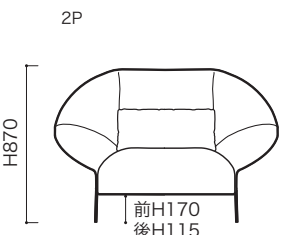

IMPORTANT

2人掛の大きさは一見、1人掛のように見えますが、インフォーマルな座り方を推奨するデザイナーの意図を尊重して、2人がそれぞれ両サイドの肘にもたれかかるイメージで2人掛というサイズにしています。1人でゆったり座ることもできる独特なサイズ感になります。

THE CONCEPT (概念) & FEATURE (特徴)

「PAIPAÏ」はインドネシア語で扇を意味しますが、羽ばたく蝶をモチーフにしたユニークなデザインです。特に背から肘にかけてのデザインにその思いが表現されていますが、その印象的な肘部はデザイン性だけでなく快適性にも優れています。自由にインフォーマルな座り方でくつろぐソファとしてデザインされたその肘部には上半身をゆだねてくつろげるような優れた耐荷重と快適なクッション性があります。この丸みを帯びた肘は、どんなスペースでもきれいにレイアウトしやすいデザインです。大きなソファを敢えてとても細くて長い脚で支え、全体的にシンプルに魅せるところもこのデザイナーの優れた発想です。

STRUCTURE (構造)

- ■構造: 本体: スチールフレーム、エラスティックベルト、ウレタンフォーム、ポリエステル綿
- 脚: ブラック色のスチール
- ランバークッション中身: フェザー100%
- ■重量: 2P 約27kg
- 3P 約57kg
- パフ 約11kg

●正面図