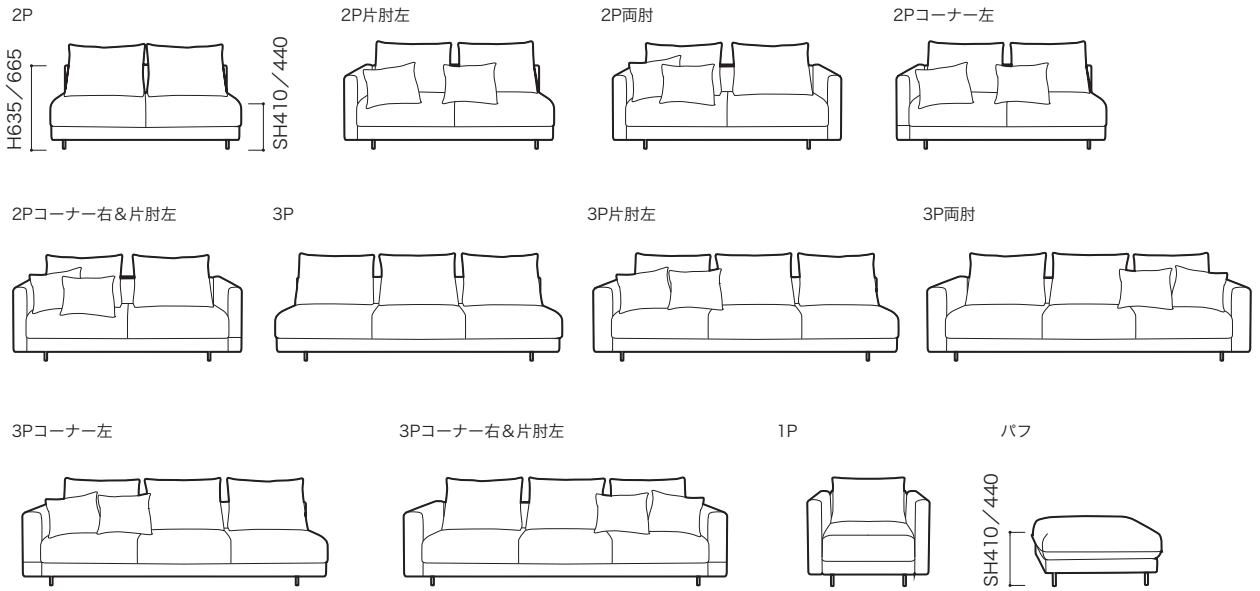

Evangelos Vasileiou 2018 エヴァンジェロス ヴァジレイユ

●平面図 1/50 (単位:mm)

SOFA ソファ

≫ ROSETENKI ロゼエンキ

Evangelos Vasileiou 2018 エヴァンジェロス ヴァジレイユ

●正面図

●脚の高さ(脚LO): 100mm
(脚H1): 130mm

※肘とコーナーの背面、側面のライン