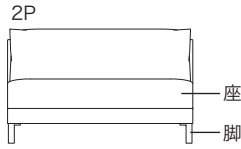

≫ ROSETEXCLUSIF 2 ロゼエクスクルーシブ 2 | Didier Gomez 2014 ディジェ ゴメズ

●平面図 1/50 (単位:mm)

●脚の付き方

ミニラウンジ 肘なし

ミニラウンジ 片肘

2P両肘/3P両肘

●正面図

- ・本体の高さ:670mm
- ・座面の高さ:425mm
- ・肘の高さ(肘LO):480mm
(肘HI):670mm
- ・脚の高さ:130mm