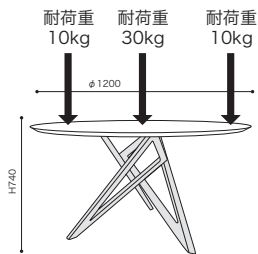

≫ ROSETENNEA/Vincent Tordjman 2017
ロゼエンネア/ヴァンサン トルジュマン

ダイニングテーブル
Φ120 WHツヤ

WHツヤ + BKO [L200729716]

WHツヤ + NO [L200729717]

天板 脚

税込 ¥297,000 (本体 ¥270,000)

- ●天板 / MDF
- ●天板塗装 / 鏡面塗装
- ●脚 / ブラックオーク無垢材、ナチュラルオーク無垢材
- ●サイズ / φ1200×H740
- ●重量 / 約37kg

※脚は天然素材を使用しているため
木目、節、色などそれぞれ異なります。

1年保証 日本製 在庫