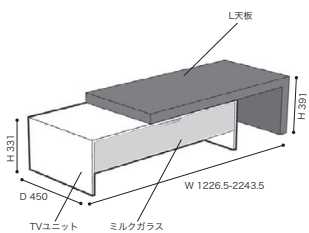

≫ ROSEPELE-MELE 3 / Bernard Moise 2004
ロゼペルメル3 / ベルナルド モイーズ

TVボード W123

TVユニット L天板

TVユニット L天板

税込 ¥231,000 (本体 ¥210,000)

1. TVユニット ●材質 / MDF、ガラス
   ●塗装 / 鏡面塗装
2. L天板 ●材質 / MDF、オーク突板
   ●塗装 / ウレタン樹脂塗装

●耐荷重 / 70kg
※裏面の配線穴は2ヶ所です。

※扉はリモコン反応あり

●重量 / 約43kg

≫ ROSEPELE-MELE 3 / Bernard Moise 2004
ロゼペルメル3 / ベルナルド モイーズ

TVボード W123

TVユニット L天板

TVユニット L天板

税込 ¥264,000 (本体 ¥240,000)

1. TVユニット ●材質 / MDF、ガラス
   ●塗装 / 鏡面塗装
2. L天板 ●材質 / MDF、ウォールナット突板、紫檀突板
   ●塗装 / ウレタン樹脂塗装

●耐荷重 / 70kg
※裏面の配線穴は2ヶ所です。

※扉はリモコン反応あり

●重量 / 約43kg

≫ ROSEPELE-MELE 3 / Bernard Moise 2004
ロゼペルメル3 / ベルナルド モイーズ

TVボード W123

TVユニット L天板

TVユニット L天板

税込 ¥297,000 (本体 ¥270,000)

1. TVユニット ●材質 / MDF、ガラス
   ●塗装 / 鏡面塗装
2. L天板 ●材質 / MDF
   ●塗装 / 鏡面塗装

●耐荷重 / 70kg
※裏面の配線穴は2ヶ所です。

※扉はリモコン反応あり

●重量 / 約43kg