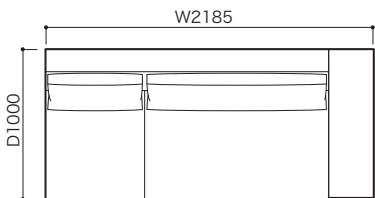

STRUCTURE (構造)

- 構造: フレーム: ウッドボディ、エラスティックベルト、ウレタンフォーム
- 座クッション: ウレタンフォーム、フェザー
- 背クッション: フェザー
- 脚: スチール(ブリリアントクローム色)

●平面図 1/50 (単位:mm)

2片肘左 (LO)

3片肘左 (LO)

ミニラウンジ片肘左 (LO)

2片肘右 (LO)

3片肘右 (LO)