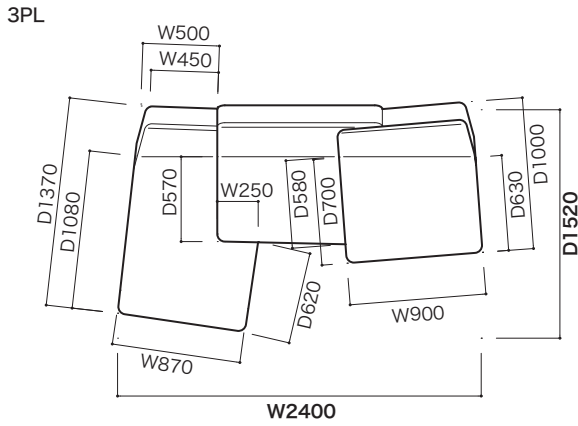

●平面図 (単位:mm)