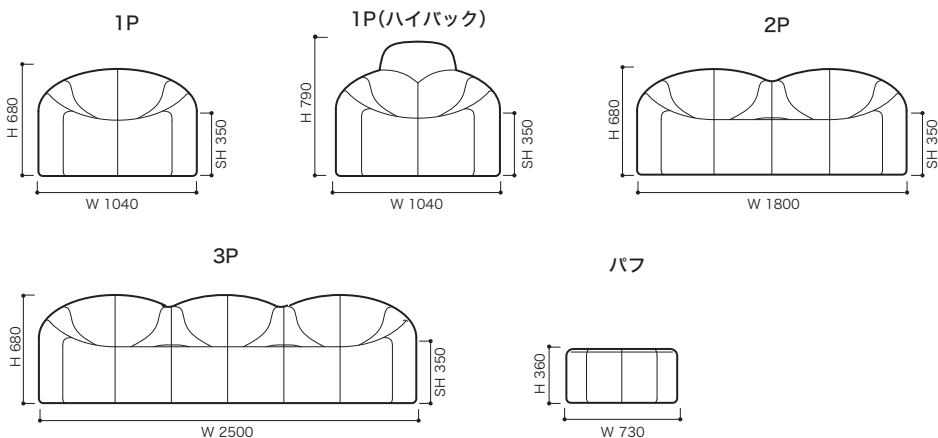

●正面図

品名 [コード]	1P	1Pハイバック	2P	3P
C	税込 ¥203,500 (本体 ¥185,000)	税込 ¥220,000 (本体 ¥200,000)	税込 ¥341,000 (本体 ¥310,000)	税込 ¥484,000 (本体 ¥440,000)
D	税込 ¥205,700 (本体 ¥187,000)	税込 ¥225,500 (本体 ¥205,000)	税込 ¥346,500 (本体 ¥315,000)	税込 ¥489,500 (本体 ¥445,000)
E	税込 ¥209,000 (本体 ¥190,000)	税込 ¥231,000 (本体 ¥210,000)	税込 ¥352,000 (本体 ¥320,000)	税込 ¥495,000 (本体 ¥450,000)
G	税込 ¥214,500 (本体 ¥195,000)	税込 ¥236,500 (本体 ¥215,000)	税込 ¥363,000 (本体 ¥330,000)	税込 ¥511,500 (本体 ¥465,000)
H	税込 ¥220,000 (本体 ¥200,000)	税込 ¥242,000 (本体 ¥220,000)	税込 ¥374,000 (本体 ¥340,000)	税込 ¥522,500 (本体 ¥475,000)
I	税込 ¥236,500 (本体 ¥215,000)	税込 ¥258,500 (本体 ¥235,000)	税込 ¥390,500 (本体 ¥355,000)	税込 ¥555,500 (本体 ¥505,000)
J	税込 ¥242,000 (本体 ¥220,000)	税込 ¥264,000 (本体 ¥240,000)	税込 ¥396,000 (本体 ¥360,000)	税込 ¥566,500 (本体 ¥515,000)
K	税込 ¥247,500 (本体 ¥225,000)	税込 ¥275,000 (本体 ¥250,000)	税込 ¥418,000 (本体 ¥380,000)	税込 ¥588,500 (本体 ¥535,000)
L	税込 ¥258,500 (本体 ¥235,000)	税込 ¥291,500 (本体 ¥265,000)	税込 ¥440,000 (本体 ¥400,000)	税込 ¥616,000 (本体 ¥560,000)
M	税込 ¥267,300 (本体 ¥243,000)	税込 ¥302,500 (本体 ¥275,000)	税込 ¥451,000 (本体 ¥410,000)	税込 ¥627,000 (本体 ¥570,000)
皮革C	税込 ¥462,000 (本体 ¥420,000)	税込 ¥500,500 (本体 ¥455,000)	税込 ¥715,000 (本体 ¥650,000)	税込 ¥1,100,000 (本体 ¥1,000,000)
皮革E	税込 ¥605,000 (本体 ¥550,000)	税込 ¥643,500 (本体 ¥585,000)	税込 ¥874,500 (本体 ¥795,000)	税込 ¥1,375,000 (本体 ¥1,250,000)
皮革G	税込 ¥792,000 (本体 ¥720,000)	税込 ¥830,500 (本体 ¥755,000)	税込 ¥1,133,000 (本体 ¥1,030,000)	税込 ¥1,760,000 (本体 ¥1,600,000)

品名 [コード]	パフ
C	税込 ¥74,800 (本体 ¥68,000)
D	税込 ¥77,000 (本体 ¥70,000)
E	税込 ¥80,300 (本体 ¥73,000)
G	税込 ¥82,500 (本体 ¥75,000)
H	税込 ¥85,800 (本体 ¥78,000)
I	税込 ¥88,000 (本体 ¥80,000)
J	税込 ¥93,500 (本体 ¥85,000)
K	税込 ¥99,000 (本体 ¥90,000)
L	税込 ¥104,500 (本体 ¥95,000)
M	税込 ¥107,800 (本体 ¥98,000)
皮革C	税込 ¥209,000 (本体 ¥190,000)
皮革E	税込 ¥286,000 (本体 ¥260,000)
皮革G	税込 ¥390,500 (本体 ¥355,000)

※下記のファブリックは張ることはできません。
H-460、461、462、463