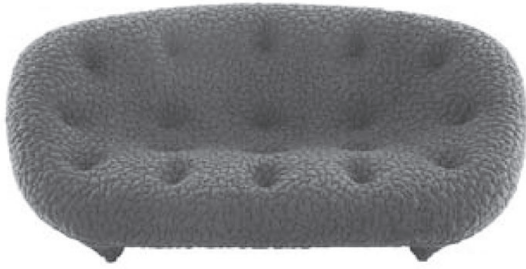

SOFA ソファ

≫ ROSETPLOUM ロゼブルム

Ronan & Erwan Bouroullec 2011 ロナン& エルワン プルレック