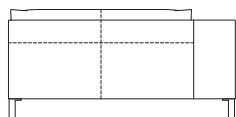

※皮革C、皮革E、皮革Gにつきましては下記の点線のとおりに縫目が加わります。(片肘右は省略)

2P片肘(LO)

2P片肘(HI)

背面