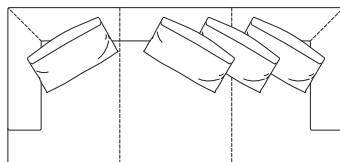

SOFA ソファ

≫ ROSETOPIUM ロゼオビューム

Didier Gomez 2000 ディジェ ゴメズ

※皮革C、皮革E、皮革Gにつきましては下記の点線のとおり縫目が加わります。(片肘左は省略)

●平面図 1/50 (単位:mm)

2.5P片肘

3P両肘

平面