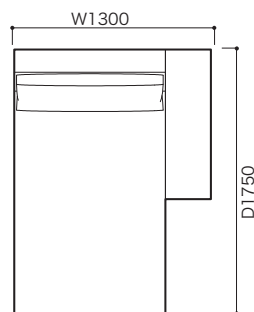

STRUCTURE (構造)

- 構造: フレーム: ウッドボディ、エラスティックベルト、ウレタンフォーム
- 座クッション: ウレタンフォーム、フェザー
- 背クッション: フェザー
- 脚: スチール(ブリリアントクローム色)

●平面図 1/50 (単位:mm)

2片肘左 (LO)

3片肘左 (LO)

ミニラウンジ片肘左 (LO)

2片肘右 (LO)

3片肘右 (LO)