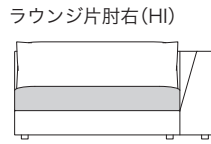

》 ROSETEXCLUSIF ロゼエクスクルーシブ

Didier Gomez 2008 ディジェ ゴメズ

●正面図

- ・本体の高さ: 720mm / 755mm
- ・座面の高さ(脚LO): 390mm
(脚HI): 425mm
- ・肘の高さ(肘LO): 460mm / 495mm
(肘HI): 720mm / 755mm

- ・脚の高さ(脚LO): 30mm
(脚HI): 65mm
- ・脚の数: 本体5個 + 肘2個、両肘4個