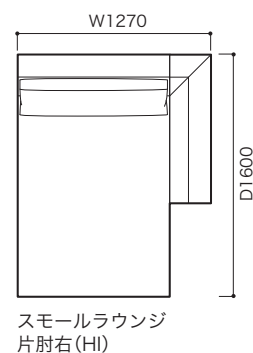

IMPORTANT

ロゼエクスクルーシブは2人掛、3人掛、ラウンジの基本アイテムに2種類の肘を組み合わせて、お好きなスタイルを楽しむことができます。

肘の高さについてはHI、LOの2種類、脚の高さも2種類から選ぶことができます。

- ●脚の高さが選べます。価格は同額です。
- ●肘の型が選べます。価格が異なります。
- ●HI=ハイタイプ LO=ロータイプ
- ●ご注文の際に脚・肘の高さをどちらか指定して下さい。
- ●背クッションは本体に含まれています。

●平面図 1/50 (単位:mm)