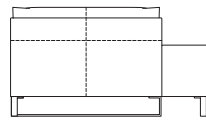

側面

正面

側面

背面

品名 [コード] 生地ランク	2P	3P	ミニラウンジ	2P片肘(肘H) / 左右
C	税込 ¥ 643,500(本体 ¥ 585,000)	税込 ¥ 770,000(本体 ¥ 700,000)	税込 ¥ 896,500(本体 ¥ 815,000)	税込 ¥ 709,500(本体 ¥ 645,000)
D	税込 ¥ 649,000(本体 ¥ 590,000)	税込 ¥ 781,000(本体 ¥ 710,000)	税込 ¥ 907,500(本体 ¥ 825,000)	税込 ¥ 720,500(本体 ¥ 655,000)
E	税込 ¥ 660,000(本体 ¥ 600,000)	税込 ¥ 792,000(本体 ¥ 720,000)	税込 ¥ 918,500(本体 ¥ 835,000)	税込 ¥ 734,800(本体 ¥ 668,000)
G	税込 ¥ 682,000(本体 ¥ 620,000)	税込 ¥ 819,500(本体 ¥ 745,000)	税込 ¥ 940,500(本体 ¥ 855,000)	税込 ¥ 759,000(本体 ¥ 690,000)
H	税込 ¥ 693,000(本体 ¥ 630,000)	税込 ¥ 836,000(本体 ¥ 760,000)	税込 ¥ 957,000(本体 ¥ 870,000)	税込 ¥ 773,300(本体 ¥ 703,000)
I	税込 ¥ 704,000(本体 ¥ 640,000)	税込 ¥ 858,000(本体 ¥ 780,000)	税込 ¥ 973,500(本体 ¥ 885,000)	税込 ¥ 786,500(本体 ¥ 715,000)
J	税込 ¥ 731,500(本体 ¥ 665,000)	税込 ¥ 891,000(本体 ¥ 810,000)	税込 ¥ 995,500(本体 ¥ 905,000)	税込 ¥ 817,300(本体 ¥ 743,000)
K	税込 ¥ 748,000(本体 ¥ 680,000)	税込 ¥ 924,000(本体 ¥ 840,000)	税込 ¥ 1,039,500(本体 ¥ 945,000)	税込 ¥ 836,000(本体 ¥ 760,000)
L	税込 ¥ 786,500(本体 ¥ 715,000)	税込 ¥ 1,001,000(本体 ¥ 910,000)	税込 ¥ 1,116,500(本体 ¥ 1,015,000)	税込 ¥ 876,700(本体 ¥ 797,000)
M	税込 ¥ 808,500(本体 ¥ 735,000)	税込 ¥ 1,028,500(本体 ¥ 935,000)	税込 ¥ 1,138,500(本体 ¥ 1,035,000)	税込 ¥ 903,100(本体 ¥ 821,000)
皮革C	税込 ¥ 1,056,000(本体 ¥ 960,000)	税込 ¥ 1,386,000(本体 ¥ 1,260,000)	税込 ¥ 1,496,000(本体 ¥ 1,360,000)	税込 ¥ 1,182,500(本体 ¥ 1,075,000)
皮革E	税込 ¥ 1,331,000(本体 ¥ 1,210,000)	税込 ¥ 1,760,000(本体 ¥ 1,600,000)	税込 ¥ 1,870,000(本体 ¥ 1,700,000)	税込 ¥ 1,474,000(本体 ¥ 1,340,000)
皮革G	税込 ¥ 1,694,000(本体 ¥ 1,540,000)	税込 ¥ 2,321,000(本体 ¥ 2,110,000)	税込 ¥ 2,409,000(本体 ¥ 2,190,000)	税込 ¥ 1,864,500(本体 ¥ 1,695,000)