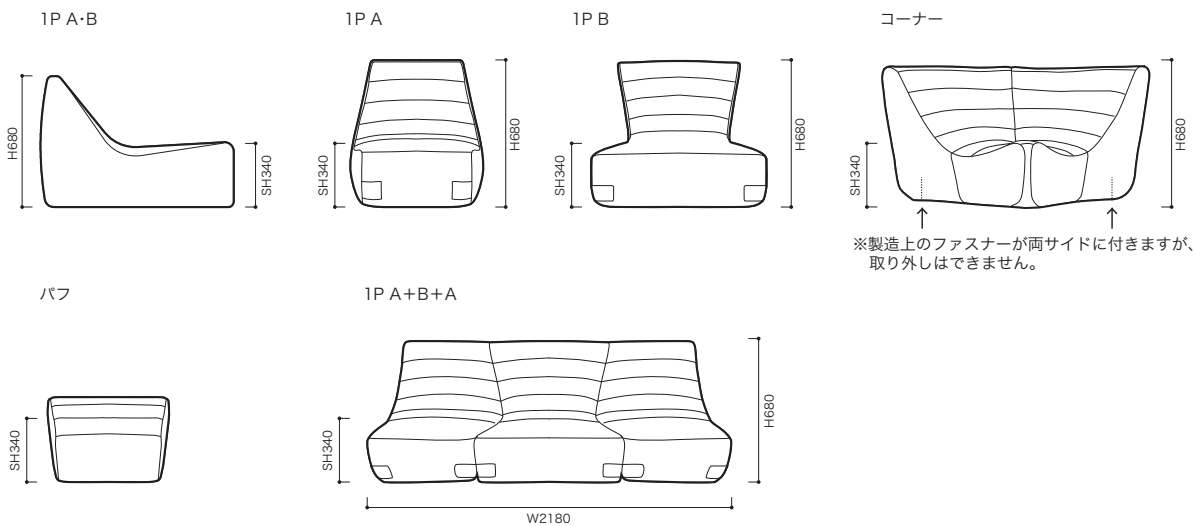

●平面図 1/50 (単位:mm)

※2P以上のサイズは、1Pを専用のジョイント金具で連結します。

SOFA ソファ

≫ ROSETSAPARELLA ロゼサパレラ

Michel Ducaroy 1969/2019 ミッシェル デュカロワ

●側面図・正面図

品名 生地ランク (コード)	1P A	1P B	コーナー	パフ
C	税込 ¥115,500 (本体 ¥105,000)	税込 ¥115,500 (本体 ¥105,000)	税込 ¥187,000 (本体 ¥170,000)	税込 ¥49,500 (本体 ¥45,000)
D	税込 ¥121,000 (本体 ¥110,000)	税込 ¥121,000 (本体 ¥110,000)	税込 ¥198,000 (本体 ¥180,000)	税込 ¥55,000 (本体 ¥50,000)
E	税込 ¥126,500 (本体 ¥115,000)	税込 ¥126,500 (本体 ¥115,000)	税込 ¥203,500 (本体 ¥185,000)	税込 ¥60,500 (本体 ¥55,000)
G	税込 ¥137,500 (本体 ¥125,000)	税込 ¥137,500 (本体 ¥125,000)	税込 ¥209,000 (本体 ¥190,000)	税込 ¥66,000 (本体 ¥60,000)
H	税込 ¥143,000 (本体 ¥130,000)	税込 ¥143,000 (本体 ¥130,000)	税込 ¥220,000 (本体 ¥200,000)	税込 ¥71,500 (本体 ¥65,000)
I	税込 ¥170,500 (本体 ¥155,000)	税込 ¥170,500 (本体 ¥155,000)	税込 ¥258,500 (本体 ¥235,000)	税込 ¥82,500 (本体 ¥75,000)
J	税込 ¥181,500 (本体 ¥165,000)	税込 ¥181,500 (本体 ¥165,000)	税込 ¥275,000 (本体 ¥250,000)	税込 ¥88,000 (本体 ¥80,000)
K	税込 ¥209,000 (本体 ¥190,000)	税込 ¥209,000 (本体 ¥190,000)	税込 ¥297,000 (本体 ¥270,000)	税込 ¥104,500 (本体 ¥95,000)
L	税込 ¥225,500 (本体 ¥205,000)	税込 ¥225,500 (本体 ¥205,000)	税込 ¥319,000 (本体 ¥290,000)	税込 ¥115,500 (本体 ¥105,000)
M	税込 ¥236,500 (本体 ¥215,000)	税込 ¥236,500 (本体 ¥215,000)	税込 ¥324,500 (本体 ¥295,000)	税込 ¥121,000 (本体 ¥110,000)