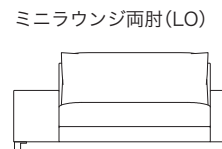

≫ ROSETEXCLUSIF 2 ロゼエクスクルーシブ 2 | Didier Gomez 2014 ディジェ ゴメズ

●平面図 1/50 (単位:mm)

●脚の付き方

ミニラウンジ 肘なし

ミニラウンジ 片肘

2P両肘/3P両肘

●正面図

- ・本体の高さ:670mm
- ・座面の高さ:425mm
- ・肘の高さ(肘LO):480mm
(肘HI):670mm
- ・脚の高さ:130mm