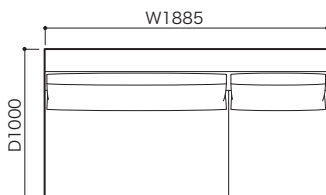

●平面図 1/50 (単位:mm)

2P

3P

ミニラウンジ

2P片肘左 (HI)

3P片肘左 (HI)

ミニラウンジ片肘左 (HI)

2P片肘右 (HI)