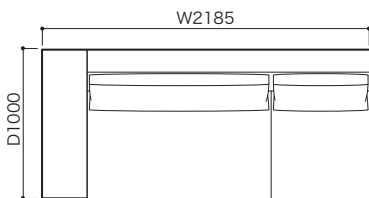

THE CONCEPT (概念) & FEATURE (特徴)

アシンメトリーが特徴の高級感漂うソファ。ご注文時に肘はハイタイプ(HI)とロータイプ(LO)が選べます。肘の高さを左右非対称にすることができます。また、3人掛の座クッションも中央で分かれているのではなく左右非対称に分かれています。重量感のあるベーシックソファですが、ブリリアントクロームの細いスチール脚が全体をシンプルでシャープに魅せています。サイズ展開が豊富でさまざまなレイアウトをご提案することができます。座面の表面にはフェザーを敷き詰め、柔らかく包み込まれる座り心地を実現し、背もたれはフェザーにウレタンチップを混合し少し硬めに仕立てしっかりサポートできるもたれ心地を実現しています。この背と座の絶妙なクッションバランスが快適で高級感のある時間と空間を提供してくれます。

STRUCTURE (構造)

- ■構造: フレーム: ウッドボディ、エラスティックベルト、ウレタンフォーム
- 座クッション: ウレタンフォーム、フェザー
- 背クッション: フェザー
- 脚: スチール(ブリリアントクローム色)

3片肘左 (LO)