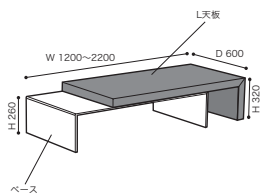

≫ ROSEPELE-MELE/Bernard Moise 2004 ロゼペルメル/ベルナルド モイーズ

センターテーブル

WH + **NW** **製造**
ツヤ ツヤ 約60日
ベース L天板

WH + **RBK** **製造**
ツヤ ツヤ 約60日
ベース L天板

- ベース●材 質/MDF
- ●塗 装/鏡面塗装

- L天板●材 質/ウォールナット突板・紫檀突板
- ●塗 装/ウレタン樹脂塗装

1年保証 **日本製**

税込 ¥220,000 (本体 ¥200,000)