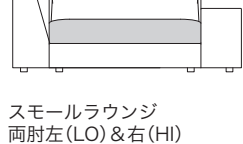

》 ROSETEXCLUSIF ロゼエクスクルーシブ

Didier Gomez 2008 ディジェ ゴメズ

●正面図

- ・本体の高さ: 720mm / 755mm
- ・座面の高さ(脚LO): 390mm
(脚HI): 425mm
- ・肘の高さ(肘LO): 460mm / 495mm
(肘HI): 720mm / 755mm

- ・脚の高さ(脚LO): 30mm
(脚HI): 65mm
- ・脚の数: 本体5個 + 肘2個、両肘4個