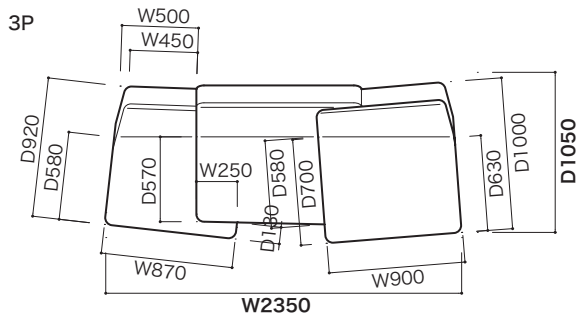

●平面図 (単位:mm)