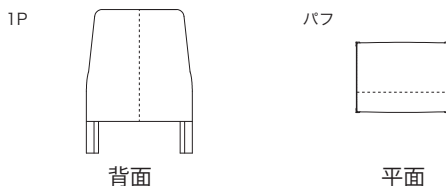

●脚カラー/GRB(グレービーチ)

※皮革C、皮革E、皮革Gにつきましては下記の点線のとおりに縫目が加わります。