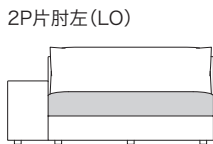

》 ROSETEXCLUSIF ロゼエクスクルーシブ

Didier Gomez 2008 ディジェ ゴメズ

●正面図

- ・本体の高さ: 720mm / 755mm
- ・座面の高さ(脚LO): 390mm
(脚HI): 425mm
- ・肘の高さ(肘LO): 460mm / 495mm
(肘HI): 720mm / 755mm

- ・脚の高さ(脚LO): 30mm
(脚HI): 65mm
- ・脚の数: 本体5個 + 肘2個、両肘4個