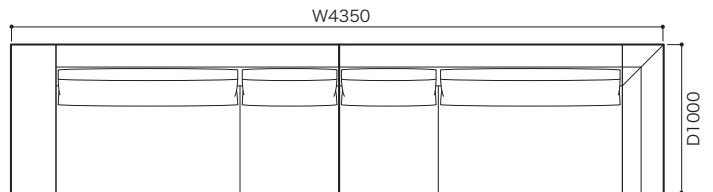

» ROSETEXCLUSIF ロゼエクスクルーシフ

Didier Gomez 2008 ディジェ ゴメズ

●平面図 1/50 (単位:mm)

3P片肘左(HI)×2
パフ

3P片肘左(LO)
3P片肘右(LO)

2P片肘左(HI)
3P片肘右(HI)

3P片肘左(LO)
3P両肘(HI)

3P片肘左(LO)
3P片肘右(HI)