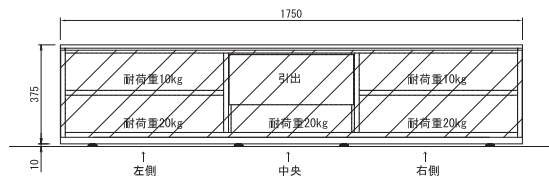

TVボード W175

TVボード内寸法(単位mm)
左側、右側ともに同じ

- ①可動棚下部に設定した場合
  - ・上段 幅 565× 奥行 275× 高さ 172
  - ・下段 幅 575× 奥行 380× 高さ 108
- ②可動棚中央部に設定した場合
  - ・上段 幅 565× 奥行 275× 高さ 140
  - ・下段 幅 575× 奥行 380× 高さ 140
- ③可動棚上部に設定した場合
  - ・上段 幅 565× 奥行 275× 高さ 108
  - ・下段 幅 575× 奥行 380× 高さ 172

中央

- ・引出内寸法
  - 幅 415× 奥行 315× 高さ 130
  - ・下段 幅 455× 奥行 380× 高さ 105