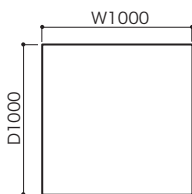

THE CONCEPT (概念) & FEATURE (特徴)

アシンメトリーが特徴の高級感漂うソファ。ご注文時に肘はハイタイプ(HI)とロータイプ(LO)が選べます。肘の高さを左右非対称にすることができます。また、3人掛の座クッションも中央で分かれているのではなく左右非対称に分かれています。重量感のあるベーシックソファですが、ブリリアントクロームの細いスチール脚が全体をシンプルでシャープに魅せています。サイズ展開が豊富でさまざまなレイアウトをご提案することができます。座面の表面にはフェザーを敷き詰め、柔らかく包み込まれる座り心地を実現し、背もたれはフェザーにウレタンチップを混合し少し硬めに仕立てしっかりサポートできるもたれ心地を実現しています。この背と座の絶妙なクッションバランスが快適で高級感のある時間と空間を提供してくれます。

STRUCTURE (構造)

- ■構造: フレーム: ウッドボディ、エラスティックベルト、ウレタンフォーム
- 座クッション: ウレタンフォーム、フェザー
- 背クッション: フェザー
- 脚: スチール(ブリリアントクローム色)

パフ