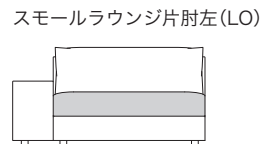

》 ROSETEXCLUSIF ロゼエクスクルーシブ

Didier Gomez 2008 ディジェ ゴメズ

●正面図

- ・本体の高さ: 720mm / 755mm
- ・座面の高さ(脚LO): 390mm
(脚HI): 425mm
- ・肘の高さ(肘LO): 460mm / 495mm
(肘HI): 720mm / 755mm

- ・脚の高さ(脚LO): 30mm
(脚HI): 65mm
- ・脚の数: 本体5個 + 肘2個、両肘4個