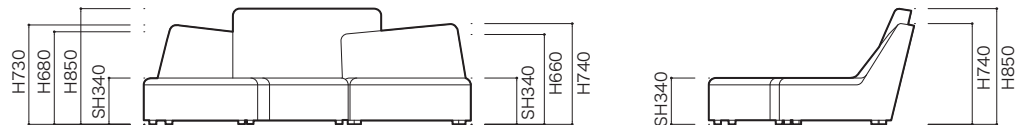

SOFA ソファ

≫ ROSETCONFLUENCES 2 ロゼコンフルアンス 2

Philippe Nigro 2009/2019 フィリップ ニグロ

● 正面図・側面図 (単位:mm)

T&M

2PCV

2P

3PCV

3P

3PL

3PR

4P

パフ