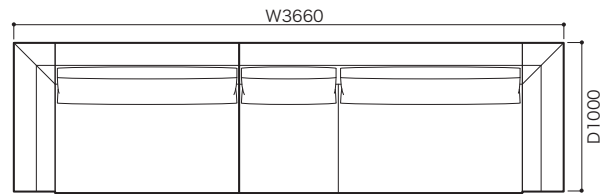

» ROSETEXCLUSIF ロゼエクスクルーシフ

Didier Gomez 2008 ディジェ ゴメズ

●平面図 1/50 (単位:mm)

3P片肘左(HI)×2
パフ

3P片肘左(LO)
3P片肘右(LO)

2P片肘左(HI)
3P片肘右(HI)

3P片肘左(LO)
3P両肘(HI)

3P片肘左(LO)
3P片肘右(HI)