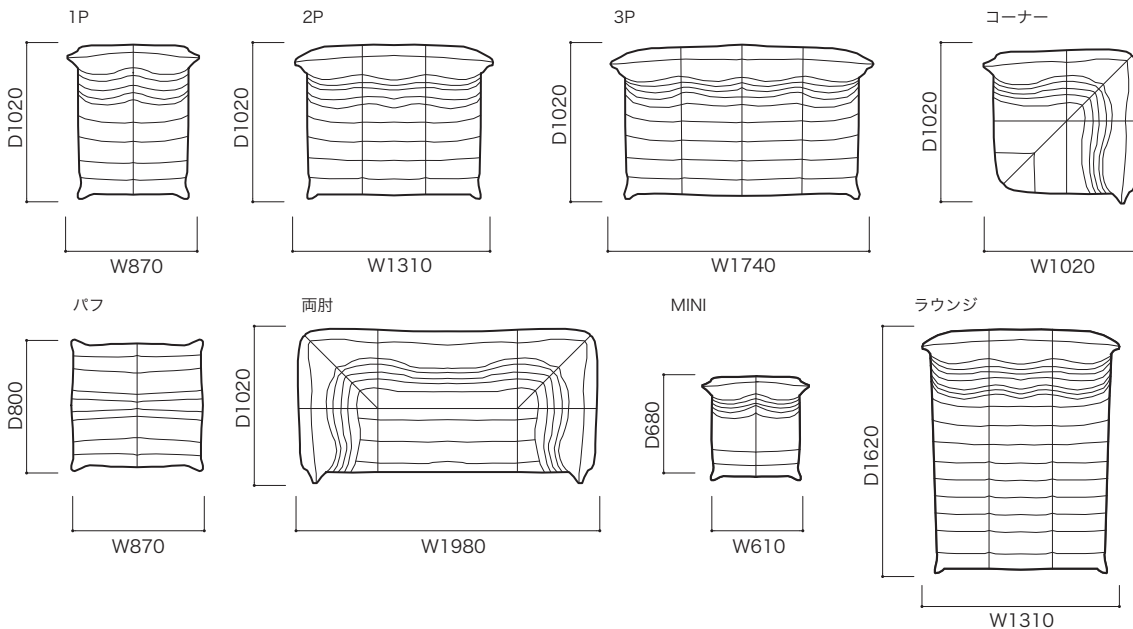

STRUCTURE(構造)

■構造: オールウレタンモデル(上部には抗菌、消臭効果のあるカテキンパウダーを含んだウレタンを使用)
フェザータッチポリエステルファイバー

■重量: 1P 約10.0kg   両肘 約23.0kg
2P 約14.0kg   コーナー 約14.0kg
3P 約19.0kg   パフ 約6.0kg
                         ミニ 約3.0kg

●平面図 1/50 (単位:mm)