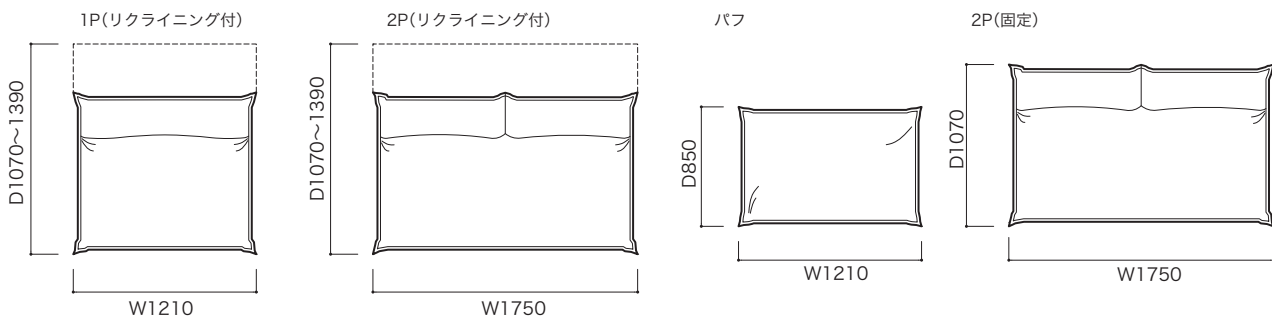

汚れを防止する専用のイーजीカバーをご用意しております。
 詳しくは171ページをご参照ください。

THE CONCEPT (概念) & FEATURE (特徴)

カランとはフランス語で「甘える」とか「愛らしい」という意味があります。
 フェザーピローを座と背に敷けば1番くつろげることからデザインされました。座面と背のソフトな感触は、パスカルムールグが目指した最高のくつろぎが得られるソファです。
 2014年に逝去したパスカル ムールグに敬意を表し、今までのロゼカランのデザインを保ちながら脚に木を使ったバージョンを2015年にロゼカランコレクションに新しく追加しました。

STRUCTURE (構造)

- 構造: フレーム: スチール、エラストリックベルト、サスペンションシート
 脚: アッシュ無垢材、ブラバート(アジャスターなし)
 本体: 高密度ウレタン、フェザータッチウレタン、ポリエステルファイバー
 カバー: 取り外し可能(TYPE1)
- 重量: 1 P 約21kg パフ 約10kg
 2 P (固定・リクライニング) 約33kg

●平面図 1/50 (単位:mm)