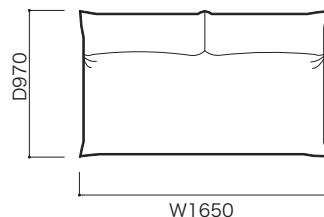

IMPORTANT

ロゼカランには、TYPE 1 / TYPE 2 の2タイプがあります。
TYPE 1 はカバーリング仕様で、カバーを取り外しクリーニングができます。TYPE 2 はカバーは取り外しできない張り込みタイプです。
1P・2Pともリクライニング機能付きになります。
2Pは左右の背が独立して動きます。
2Pは背が固定されたアイテムもございます。
脚はナチュラル、ブラックから選べます。

汚れを防止する専用のイージーカバーをご用意しております。
詳しくは171ページをご参照ください。

THE CONCEPT (概念) & FEATURE (特徴)

カランとはフランス語で「甘える」とか「愛らしい」という意味があります。
フェザーピローを座と背に敷けば1番くつろげることからデザインされました。座面と背のソフトな感触は、パスカルムールグが目指した最高のくつろぎが得られるソファです。
2014年に逝去したパスカル ムールグに敬意を表し、今までのロゼカランのデザインを保ちながら脚に木を使ったバージョンを2015年にロゼカランコレクションに新しく追加しました。

STRUCTURE (構造)

■構造: フレーム: スチール、エラスティックベルト、サスペンションシート
脚: アッシュ無垢材、プラパート(アジャスターなし)
本体: 高密度ウレタン、フェザータッチウレタン、ポリエステルファイバー
カバー: 取り外し不可 (TYPE 2)

■重量: 1 P 約21kg パフ 約10kg
2 P (固定・リクライニング) 約33kg

●平面図 1/50 (単位:mm)

2P(固定)

●正面図

●側面図