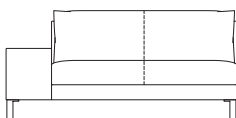

※皮革C、皮革E、皮革Gにつきましては下記の点線のとおりに縫目が加わります。(片肘右は省略)

2P片肘(LO)

正面

2P片肘(HI)