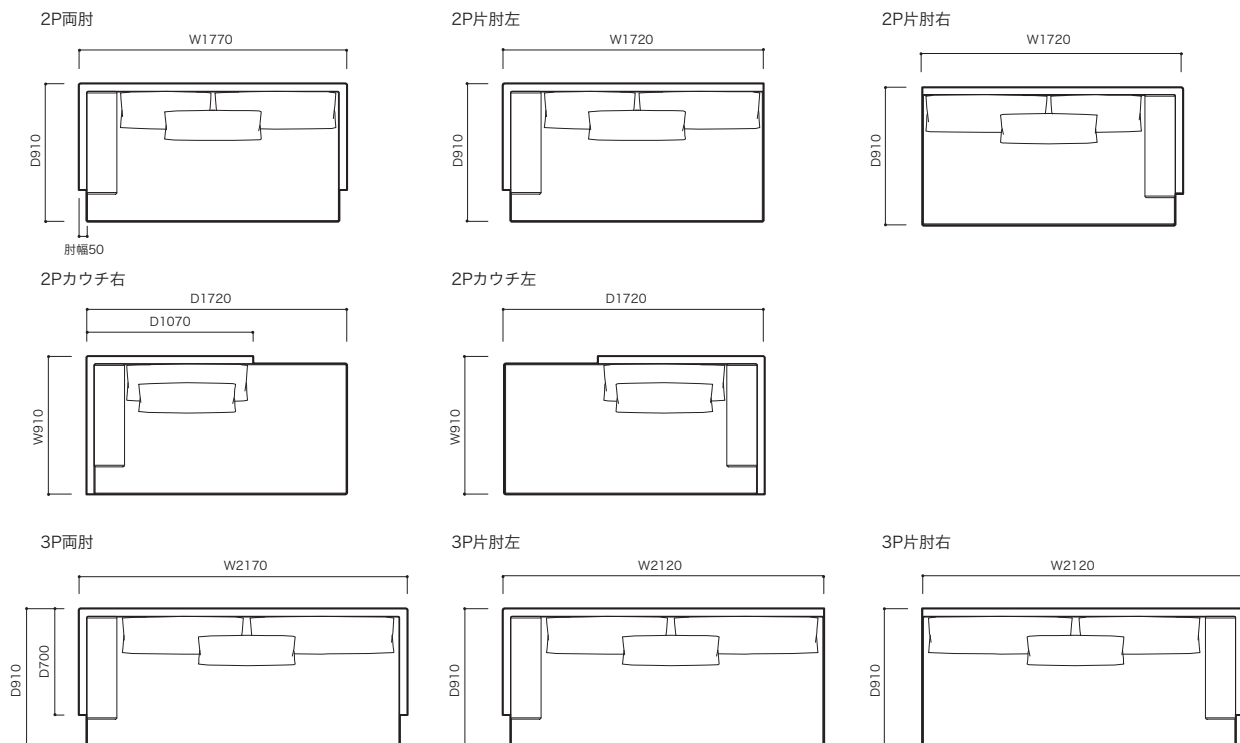

STRUCTURE (構造)

■構造: ベース: ウッドボディ、スチールフレーム、ウレタンフォーム、ポリエステル綿

座クッション: ウレタンフォーム、ポリエステル綿

背クッション中身: フェザー100%

脚: ポリプロピレン樹脂

●平面図 1/50 (単位:mm)

SOFA ソファ

▶ ROSETNOMADE 2 ロゼノマド 2