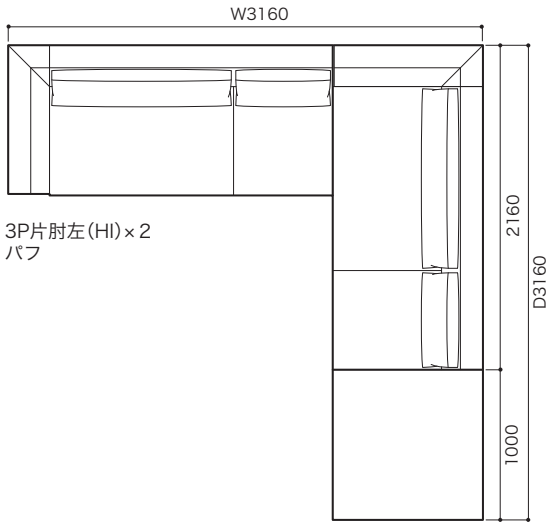

» ROSETEXCLUSIF ロゼエクスクルーシフ

Didier Gomez 2008 ディジェ ゴメズ

●平面図 1/50 (単位:mm)

3P片肘左(HI)×2
パフ

3P片肘左(LO)
3P片肘右(LO)

2P片肘左(HI)
3P片肘右(HI)

3P片肘左(LO)
3P両肘(HI)

3P片肘左(LO)
3P片肘右(HI)