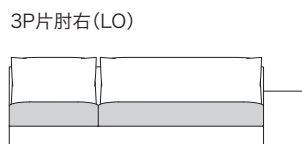

》 ROSETEXCLUSIF ロゼエクスクルーシブ

Didier Gomez 2008 ディジェ ゴメズ

●正面図

- ・本体の高さ: 720mm / 755mm
- ・座面の高さ(脚LO): 390mm
(脚HI): 425mm
- ・肘の高さ(肘LO): 460mm / 495mm
(肘HI): 720mm / 755mm

- ・脚の高さ(脚LO): 30mm
(脚HI): 65mm
- ・脚の数: 本体5個 + 肘2個、両肘4個