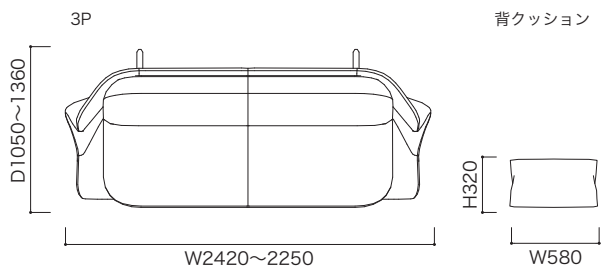

STRUCTURE (構造)

- ■構造: 脚: ブラックのビーチ無垢材
  フレーム: スチール
  本体: ウレタンフォーム、ポリエステル綿
  背クッション中身: ポリエステル綿100%
- ■重量: 3P本体 約75kg
- ■脚カラー: BK(ブラック色)

●平面図 1/50 (単位:mm)