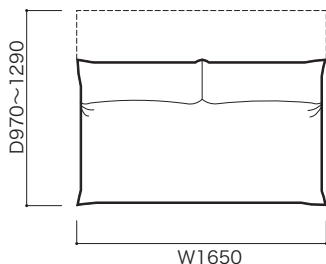

2P(リクライニング付)