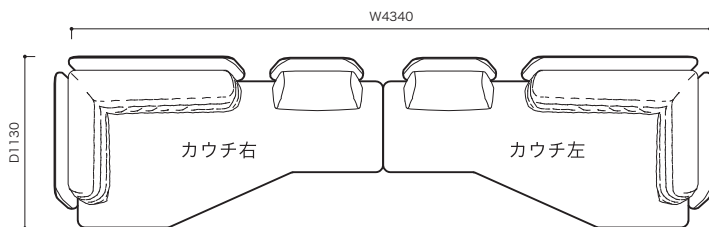

パフ

約13kg

●平面図 1/50 (単位:mm)

SOFA ソファ

≫ ROSETL'IMPREVU ロゼリンプレヴ

Marie Christine Dorner 2018 マリー クリスティーン ドルネル

●平面図 1/50 (単位:mm)

SOFA ソファ