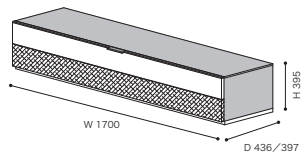

税込 ¥247,500 (本体 ¥225,000)

- 材 質/内枠・棚・パネル:MDF
外枠:ウォールナット突板、MDF
取手:ウォールナット無垢材
下段扉:ポリエステル100%

- 塗 装/ウレタン樹脂塗装、エナメル塗装
- アジャスター付
- 重 量/約48kg

※TVボードの下段扉は、メッシュ材のブラウン色になります。
マグネットでジョイントしています。

1年保証 日本製

≫ ROSETCANALETTO/Mauro Lipparini 2018
ロゼカナレット/マウロ リッパリーニ