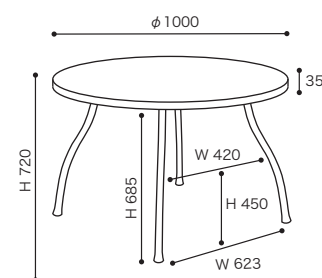

- **ROSETDEDICATO** ロゼデディカート ————— 118~120
- **ROSETENNEA** ロゼエンネア ————— 121
- **ROSETLADY CARLOTTA** ロゼレディ カルロッタ — 122
- **ROSETNAIA** ロゼナイア ————— 122
- **ROSETPASCAL MOURGUE** ロゼパスカル ムールグ — 123~127

ご利用の手引き(テーブル)

Φ120

Φ110

Φ100

天板カラー BKO NO NW WH
ツヤ TAP
ツヤ RBK

脚カラー/シルバー[7400137466]・ブラック[7400729700]
ホワイト[7400729699]

1年保証 日本製

1 >> **ROSETPASCAL MOURGUE DINING TABLE** / Pascal Mourgue 3

ロゼパスカル ムールグ / パスカル ムールグ スチールレッグ

4 ロゼパスカル ムールグDテーブルΦ120 スチールレッグ

5 WH
ツヤ 脚シルバー[L200729705]
脚ブラック[L200729707]
脚ホワイト[L200729706]

在庫

TAP
ツヤ 製造
約60日

- ●天板/MDF
- ●天板塗装/鏡面塗装
- ●脚 /スチールパイプ
- ●脚塗装/焼付塗装
- ●底脚/無垢材
- ●重量/約37kg
- ●耐荷重/約100kg

6 税込 ¥210,100(本体¥191,000)

- 1 商品名
- 2 デザイナー
- 3 発表年
- 4 アイテム
- 5 カラー
- 6 価格
- 7 仕様