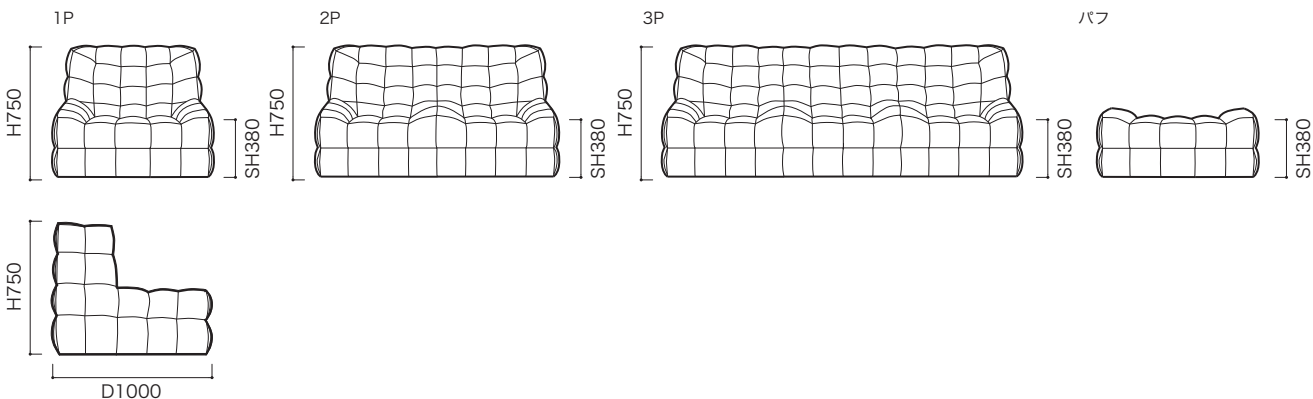

IMPORTANT

カバーの取り外しはできません。

THE CONCEPT (概念) & FEATURE (特徴)

1976年にデザインされたこのモデルは、上品な日本の美を意識してデザインされています。彫刻のような凹凸感のあるキルティングの大胆さと日本の障子を思わせる落ち着いたデザインがうまく融合しています。このきれいなキルティングには綿を贅沢に詰め込み、職人の手によって念入りに仕上げられ、体のラインにほどよくフィットします。和を感じる落ち着いたデザイン性と快適な掛け心地が贅沢なくつろぎの時間を提供してくれます。

STRUCTURE (構造)

■構造: オールウレタンモデル

●平面図 1/50 (単位:mm)

●正面図・側面図