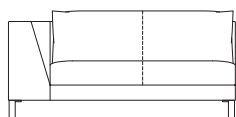

※皮革C、皮革E、皮革Gにつきましては下記の点線のとおりに縫目が加わります。(片肘右は省略)

2P片肘(LO)

2P片肘(HI)

正面