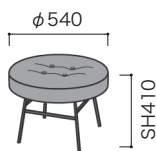

IMPORTANT

スチール脚に塗装ムラのように見える箇所や溶接箇所のあたりに塗装が擦れたように見えるところが不規則に生じますが、スチールの黒皮材の特徴で、デザインの1つになります。
カバーは取り外しできません。

THE CONCEPT (概念) & FEATURE (特徴)

場所を選ばず、簡易的に座るスツールです。ベーシックなソファと合わせたり、エントランススペースやベッドルームなどさまざまなシーンにレイアウトでき、便利に使えます。細いスチール脚によってとてもシンプルに見えるこのスツールの座面には、お好みの生地やカラーを選んでいただき部屋のアクセントにもしていただけます。

STRUCTURE (構造)

- 構造: 脚:スチール黒皮材
座クッション:ウッドボディ、ウレタンフォーム、ポリエステル綿
- 重量: 約4.8kg

●平面図 1/50 (単位:mm)

●正面図

品名 [コード] 生地ランク	スツール
C	税込 ¥107,800(本体 ¥ 98,000)
D	税込 ¥110,000(本体 ¥100,000)
E	税込 ¥115,500(本体 ¥105,000)
G	税込 ¥118,800(本体 ¥108,000)
H	税込 ¥121,000(本体 ¥110,000)
I	税込 ¥129,800(本体 ¥118,000)
J	税込 ¥132,000(本体 ¥120,000)
K	税込 ¥137,500(本体 ¥125,000)
L	税込 ¥151,800(本体 ¥138,000)
M	税込 ¥154,000(本体 ¥140,000)