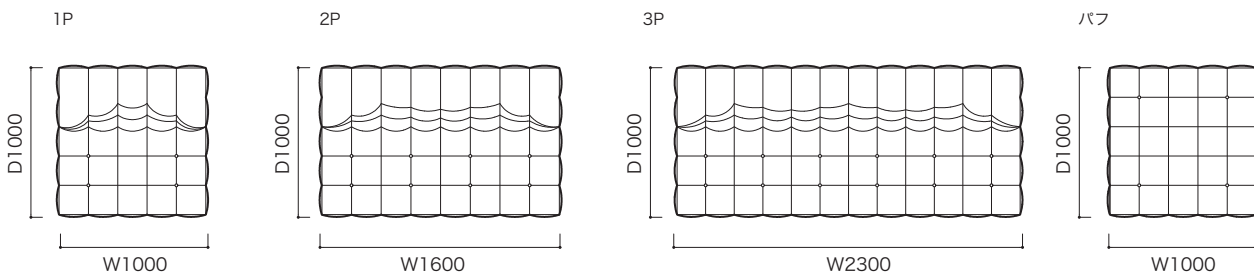

IMPORTANT

カバーの取り外しはできません。

THE CONCEPT (概念) & FEATURE (特徴)

1976年にデザインされたこのモデルは、上品な日本の美を意識してデザインされています。彫刻のような凹凸感のあるキルティングの大胆さと日本の障子を思わせる落ち着いたデザインがうまく融合しています。このきれいなキルティングには綿を贅沢に詰め込み、職人の手によって念入りに仕上げられ、体のラインにほどよくフィットします。和を感じる落ち着いたデザイン性と快適な掛け心地が贅沢なくつろぎの時間を提供してくれます。

STRUCTURE (構造)

■構造: オールウレタンモデル

- 重量: 1P 約13kg
- 2P 約19kg
- 3P 約30kg
- パフ 約7kg

●平面図 1/50 (単位:mm)

●正面図・側面図

生地ランク	品名 [コード]	1P	2P	3P
C		税込 ¥ 236,500 (本体 ¥ 215,000)	税込 ¥ 352,000 (本体 ¥ 320,000)	税込 ¥ 484,000 (本体 ¥ 440,000)
D		税込 ¥ 242,000 (本体 ¥ 220,000)	税込 ¥ 363,000 (本体 ¥ 330,000)	税込 ¥ 506,000 (本体 ¥ 460,000)
E		税込 ¥ 247,500 (本体 ¥ 225,000)	税込 ¥ 374,000 (本体 ¥ 340,000)	税込 ¥ 517,000 (本体 ¥ 470,000)
G		税込 ¥ 258,500 (本体 ¥ 235,000)	税込 ¥ 385,000 (本体 ¥ 350,000)	税込 ¥ 533,500 (本体 ¥ 485,000)
H		税込 ¥ 269,500 (本体 ¥ 245,000)	税込 ¥ 401,500 (本体 ¥ 365,000)	税込 ¥ 550,000 (本体 ¥ 500,000)
I		税込 ¥ 286,000 (本体 ¥ 260,000)	税込 ¥ 429,000 (本体 ¥ 390,000)	税込 ¥ 583,000 (本体 ¥ 530,000)
J		税込 ¥ 297,000 (本体 ¥ 270,000)	税込 ¥ 440,000 (本体 ¥ 400,000)	税込 ¥ 605,000 (本体 ¥ 550,000)
K		税込 ¥ 319,000 (本体 ¥ 290,000)	税込 ¥ 478,500 (本体 ¥ 435,000)	税込 ¥ 654,500 (本体 ¥ 595,000)
L		税込 ¥ 346,500 (本体 ¥ 315,000)	税込 ¥ 506,000 (本体 ¥ 460,000)	税込 ¥ 682,000 (本体 ¥ 620,000)
M		税込 ¥ 352,000 (本体 ¥ 320,000)	税込 ¥ 511,500 (本体 ¥ 465,000)	税込 ¥ 687,500 (本体 ¥ 625,000)
皮革C		税込 ¥ 781,000 (本体 ¥ 710,000)	税込 ¥ 1,122,000 (本体 ¥ 1,020,000)	税込 ¥ 1,408,000 (本体 ¥ 1,280,000)
皮革E		税込 ¥ 1,034,000 (本体 ¥ 940,000)	税込 ¥ 1,430,000 (本体 ¥ 1,300,000)	税込 ¥ 1,782,000 (本体 ¥ 1,620,000)
皮革G		税込 ¥ 1,364,000 (本体 ¥ 1,240,000)	税込 ¥ 1,925,000 (本体 ¥ 1,750,000)	税込 ¥ 2,365,000 (本体 ¥ 2,150,000)