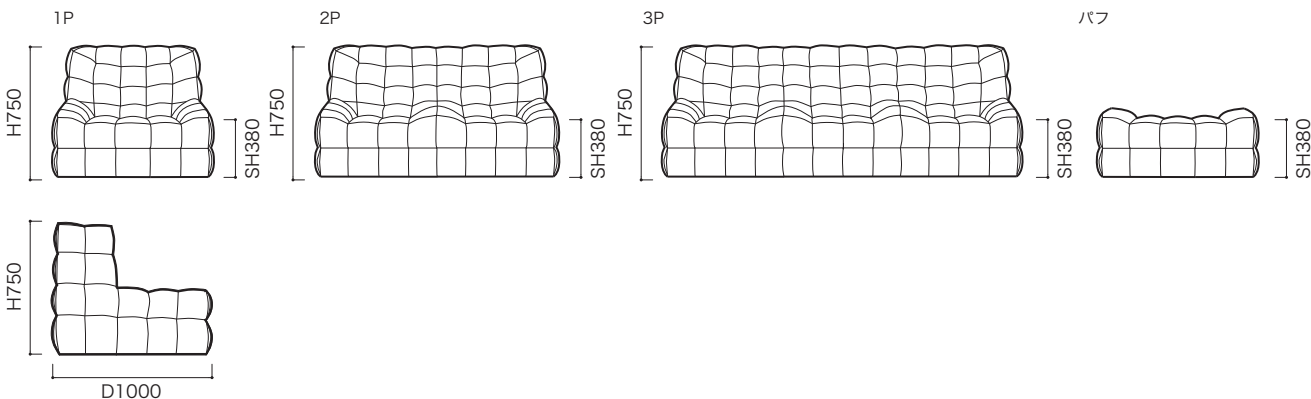

IMPORTANT

カバーの取り外しはできません。

THE CONCEPT (概念) & FEATURE (特徴)

1976年にデザインされたこのモデルは、上品な日本の美を意識してデザインされています。彫刻のような凹凸感のあるキルティングの大胆さと日本の障子を思わせる落ち着いたデザインがうまく融合しています。このきれいなキルティングには綿を贅沢に詰め込み、職人の手によって念入りに仕上げられ、体のラインにほどよくフィットします。和を感じる落ち着いたデザイン性と快適な掛け心地が贅沢なくつろぎの時間を提供してくれます。

STRUCTURE (構造)

■構造: オールウレタンモデル

- 重量: 1P 約13kg
- 2P 約19kg
- 3P 約30kg
- パフ 約7kg

●平面図 1/50 (単位:mm)

●正面図・側面図

生地ランク	品名 [コード]	1P	2P	3P
C		税込 ¥ 236,500 (本体 ¥ 215,000)	税込 ¥ 352,000 (本体 ¥ 320,000)	税込 ¥ 484,000 (本体 ¥ 440,000)
D		税込 ¥ 242,000 (本体 ¥ 220,000)	税込 ¥ 363,000 (本体 ¥ 330,000)	税込 ¥ 506,000 (本体 ¥ 460,000)
E		税込 ¥ 247,500 (本体 ¥ 225,000)	税込 ¥ 374,000 (本体 ¥ 340,000)	税込 ¥ 517,000 (本体 ¥ 470,000)
G		税込 ¥ 258,500 (本体 ¥ 235,000)	税込 ¥ 385,000 (本体 ¥ 350,000)	税込 ¥ 533,500 (本体 ¥ 485,000)
H		税込 ¥ 269,500 (本体 ¥ 245,000)	税込 ¥ 401,500 (本体 ¥ 365,000)	税込 ¥ 550,000 (本体 ¥ 500,000)
I		税込 ¥ 286,000 (本体 ¥ 260,000)	税込 ¥ 429,000 (本体 ¥ 390,000)	税込 ¥ 583,000 (本体 ¥ 530,000)
J		税込 ¥ 297,000 (本体 ¥ 270,000)	税込 ¥ 440,000 (本体 ¥ 400,000)	税込 ¥ 605,000 (本体 ¥ 550,000)
K		税込 ¥ 319,000 (本体 ¥ 290,000)	税込 ¥ 478,500 (本体 ¥ 435,000)	税込 ¥ 654,500 (本体 ¥ 595,000)
L		税込 ¥ 346,500 (本体 ¥ 315,000)	税込 ¥ 506,000 (本体 ¥ 460,000)	税込 ¥ 682,000 (本体 ¥ 620,000)
M		税込 ¥ 352,000 (本体 ¥ 320,000)	税込 ¥ 511,500 (本体 ¥ 465,000)	税込 ¥ 687,500 (本体 ¥ 625,000)
皮革C		税込 ¥ 781,000 (本体 ¥ 710,000)	税込 ¥ 1,122,000 (本体 ¥ 1,020,000)	税込 ¥ 1,408,000 (本体 ¥ 1,280,000)
皮革E		税込 ¥ 1,034,000 (本体 ¥ 940,000)	税込 ¥ 1,430,000 (本体 ¥ 1,300,000)	税込 ¥ 1,782,000 (本体 ¥ 1,620,000)
皮革G		税込 ¥ 1,364,000 (本体 ¥ 1,240,000)	税込 ¥ 1,925,000 (本体 ¥ 1,750,000)	税込 ¥ 2,365,000 (本体 ¥ 2,150,000)

生地ランク	品名 [コード]	パフ
C		税込 ¥ 137,500 (本体 ¥ 125,000)
D		税込 ¥ 143,000 (本体 ¥ 130,000)
E		税込 ¥ 148,500 (本体 ¥ 135,000)
G		税込 ¥ 154,000 (本体 ¥ 140,000)
H		税込 ¥ 165,000 (本体 ¥ 150,000)
I		税込 ¥ 181,500 (本体 ¥ 165,000)
J		税込 ¥ 192,500 (本体 ¥ 175,000)
K		税込 ¥ 203,500 (本体 ¥ 185,000)
L		税込 ¥ 231,000 (本体 ¥ 210,000)
M		税込 ¥ 236,500 (本体 ¥ 215,000)
皮革C		税込 ¥ 473,000 (本体 ¥ 430,000)
皮革E		税込 ¥ 627,000 (本体 ¥ 570,000)
皮革G		税込 ¥ 847,000 (本体 ¥ 770,000)