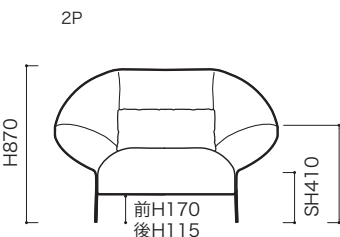

IMPORTANT

2人掛の大きさは一見、1人掛のように見えますが、インフォーマルな座り方を推奨するデザイナーの意図を尊重して、2人がそれぞれ両サイドの肘にもたれかかるイメージで2人掛というサイズにしています。1人でゆったり座ることもできる独特なサイズ感になります。

THE CONCEPT (概念) & FEATURE (特徴)

「PAIPAÏ」はインドネシア語で扇を意味しますが、羽ばたく蝶をモチーフにしたユニークなデザインです。特に背から肘にかけてのデザインにその思いが表現されていますが、その印象的な肘部はデザイン性だけでなく快適性にも優れています。自由にインフォーマルな座り方でくつろぐソファとしてデザインされたその肘部には上半身をゆだねてくつろげるような優れた耐荷重と快適なクッション性があります。この丸みを帯びた肘は、どんなスペースでもきれいにレイアウトしやすいデザインです。大きなソファを敢えてとても細くて長い脚で支え、全体的にシンプルに魅せるところもこのデザイナーの優れた発想です。

STRUCTURE (構造)

- 構造: 本体: スチールフレーム、エラスティックベルト、ウレタンフォーム、ポリエステル綿
- 脚: ブラック色のスチール
- ランバークッション中身: フェザー100%
- 重量: 2P 約27kg
- 3P 約57kg
- パフ 約11kg

●平面図 1/50 (単位:mm)

●正面図

SOFA ソファ

≫ ROSETPAIPAï ロゼパイパイ

LucidiPevere 2018 ルチーディペーヴェレ