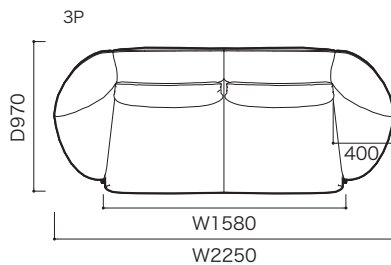

IMPORTANT

2人掛の大きさは一見、1人掛のように見えますが、インフォーマルな座り方を推奨するデザイナーの意図を尊重して、2人がそれぞれ両サイドの肘にもたれかかるイメージで2人掛というサイズにしています。1人でゆったり座ることもできる独特なサイズ感になります。

THE CONCEPT (概念) & FEATURE (特徴)

「PAIPAÏ」はインドネシア語で扇を意味しますが、羽ばたく蝶をモチーフにしたユニークなデザインです。特に背から肘にかけてのデザインにその思いが表現されていますが、その印象的な肘部はデザイン性だけでなく快適性にも優れています。自由にインフォーマルな座り方でくつろぐソファとしてデザインされたその肘部には上半身をゆだねてくつろげるような優れた耐荷重と快適なクッション性があります。この丸みを帯びた肘は、どんなスペースでもきれいにレイアウトしやすいデザインです。大きなソファを敢えてとても細くて長い脚で支え、全体的にシンプルに魅せるところもこのデザイナーの優れた発想です。

STRUCTURE (構造)

- 構造: 本体: スチールフレーム、エラスティックベルト、ウレタンフォーム、ポリエステル綿
- 脚: ブラック色のスチール
- ランバークッション中身: フェザー100%
- 重量: 2P 約27kg
- 3P 約57kg
- パフ 約11kg

●平面図 1/50 (単位:mm)

●正面図

SOFA ソファ

≫ ROSETPAIPAï ロゼパイパイ

LucidiPevere 2018 ルチーディペーヴェレ