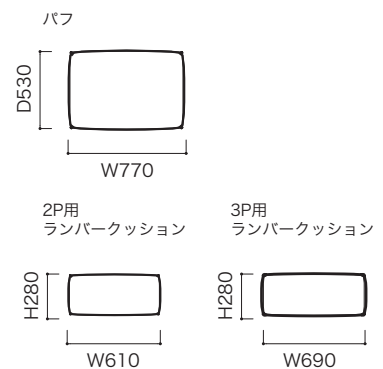

IMPORTANT

2人掛の大きさは一見、1人掛のように見えますが、インフォーマルな座り方を推奨するデザイナーの意図を尊重して、2人がそれぞれ両サイドの肘にもたれかかるイメージで2人掛というサイズにしています。1人でゆったり座ることもできる独特なサイズ感になります。

THE CONCEPT (概念) & FEATURE (特徴)

「PAIPAÏ」はインドネシア語で扇を意味しますが、羽ばたく蝶をモチーフにしたユニークなデザインです。特に背から肘にかけてのデザインにその思いが表現されていますが、その印象的な肘部はデザイン性だけでなく快適性にも優れています。自由にインフォーマルな座り方でくつろぐソファとしてデザインされたその肘部には上半身をゆだねてくつろげるような優れた耐荷重と快適なクッション性があります。この丸みを帯びた肘は、どんなスペースでもきれいにレイアウトしやすいデザインです。大きなソファを敢えてとても細くて長い脚で支え、全体的にシンプルに魅せるところもこのデザイナーの優れた発想です。

STRUCTURE (構造)

- 構造: 本体: スチールフレーム、エラスティックベルト、ウレタンフォーム、ポリエステル綿
- 脚: ブラック色のスチール
- ランバークッション中身: フェザー100%
- 重量: 2P 約27kg
- 3P 約57kg
- パフ 約11kg

●平面図 1/50 (単位:mm)

●正面図

SOFA ソファ

≫ ROSETPAIPAï ロゼパイパイ

LucidiPevere 2018 ルチーディペーヴェレ

品名 生地ランク	2P	3P	パフ
C	税込 ¥572,000(本体 ¥520,000)	税込 ¥ 830,500(本体 ¥755,000)	税込 ¥159,500(本体 ¥145,000)
D	税込 ¥577,500(本体 ¥525,000)	税込 ¥ 841,500(本体 ¥765,000)	税込 ¥165,000(本体 ¥150,000)
E	税込 ¥583,000(本体 ¥530,000)	税込 ¥ 852,500(本体 ¥775,000)	税込 ¥170,500(本体 ¥155,000)
G	税込 ¥588,500(本体 ¥535,000)	税込 ¥ 863,500(本体 ¥785,000)	税込 ¥176,000(本体 ¥160,000)
H	税込 ¥599,500(本体 ¥545,000)	税込 ¥ 880,000(本体 ¥800,000)	税込 ¥179,300(本体 ¥163,000)
I	税込 ¥616,000(本体 ¥560,000)	税込 ¥ 913,000(本体 ¥830,000)	税込 ¥181,500(本体 ¥165,000)
J	税込 ¥632,500(本体 ¥575,000)	税込 ¥ 935,000(本体 ¥850,000)	税込 ¥187,000(本体 ¥170,000)
K	税込 ¥660,000(本体 ¥600,000)	税込 ¥ 979,000(本体 ¥890,000)	税込 ¥198,000(本体 ¥180,000)
L	税込 ¥671,000(本体 ¥610,000)	税込 ¥ 1,001,000(本体 ¥910,000)	税込 ¥203,500(本体 ¥185,000)
M	税込 ¥676,500(本体 ¥615,000)	税込 ¥ 1,012,000(本体 ¥920,000)	税込 ¥209,000(本体 ¥190,000)