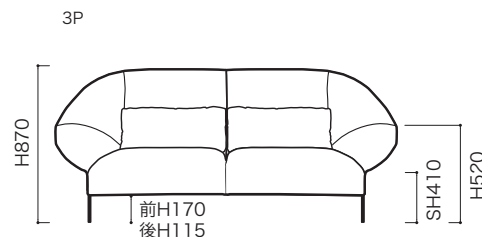

IMPORTANT

2人掛の大きさは一見、1人掛のように見えますが、インフォーマルな座り方を推奨するデザイナーの意図を尊重して、2人がそれぞれ両サイドの肘にもたれかかるイメージで2人掛というサイズにしています。1人でゆったり座ることもできる独特なサイズ感になります。

THE CONCEPT (概念) & FEATURE (特徴)

「PAIPAÏ」はインドネシア語で扇を意味しますが、羽ばたく蝶をモチーフにしたユニークなデザインです。特に背から肘にかけてのデザインにその思いが表現されていますが、その印象的な肘部はデザイン性だけでなく快適性にも優れています。自由にインフォーマルな座り方でくつろぐソファとしてデザインされたその肘部には上半身をゆだねてくつろげるような優れた耐荷重と快適なクッション性があります。この丸みを帯びた肘は、どんなスペースでもきれいにレイアウトしやすいデザインです。大きなソファを敢えてとても細くて長い脚で支え、全体的にシンプルに魅せるところもこのデザイナーの優れた発想です。

STRUCTURE (構造)

- 構造: 本体: スチールフレーム、エラスティックベルト、ウレタンフォーム、ポリエステル綿
- 脚: ブラック色のスチール
- ランバークッション中身: フェザー100%
- 重量: 2P 約27kg
- 3P 約57kg
- パフ 約11kg

●平面図 1/50 (単位:mm)

●正面図

SOFA ソファ

≫ ROSETPAIPAï ロゼパイパイ

LucidiPevere 2018 ルチーディペーヴェレ