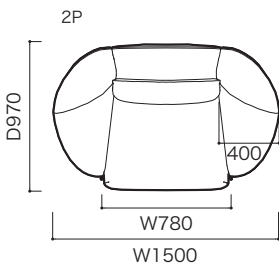

IMPORTANT

2人掛の大きさは一見、1人掛のように見えますが、インフォーマルな座り方を推奨するデザイナーの意図を尊重して、2人がそれぞれ両サイドの肘にもたれかかるイメージで2人掛というサイズにしています。1人でゆったり座ることもできる独特なサイズ感になります。

THE CONCEPT (概念) & FEATURE (特徴)

「PAIPAÏ」はインドネシア語で扇を意味しますが、羽ばたく蝶をモチーフにしたユニークなデザインです。特に背から肘にかけてのデザインにその思いが表現されていますが、その印象的な肘部はデザイン性だけでなく快適性にも優れています。自由にインフォーマルな座り方でくつろぐソファとしてデザインされたその肘部には上半身をゆだねてくつろげるような優れた耐荷重と快適なクッション性があります。この丸みを帯びた肘は、どんなスペースでもきれいにレイアウトしやすいデザインです。大きなソファを敢えてとても細くて長い脚で支え、全体的にシンプルに魅せるところもこのデザイナーの優れた発想です。

STRUCTURE (構造)

- 構造: 本体: スチールフレーム、エラスティックベルト、ウレタンフォーム、ポリエステル綿
- 脚: ブラック色のスチール
- ランバークッション中身: フェザー100%
- 重量: 2P 約27kg
- 3P 約57kg
- パフ 約11kg

●平面図 1/50 (単位:mm)

●正面図

SOFA ソファ

≫ ROSETPAIPAï ロゼパイパイ

LucidiPevere 2018 ルチーディペーヴェレ