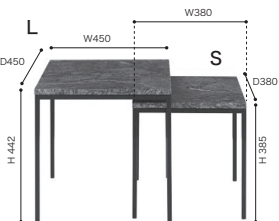

税込 ¥99,000 (本体 ¥90,000)

●材 質/天板:天然大理石(天然素材のため、色、模様はそれぞれ異なります。)

脚:ブラック色スチール

●耐荷重/30kg

●重 量/約12kg

1年
保証

輸入

▶▶ **ROSETAMADORA** / ligne roset 2018
ロゼアマドーラ/リーン ロゼ

●材 質/天板:天然大理石(天然素材のため、色、模様はそれぞれ異なります。)

脚:ブラック色スチール

●耐荷重/30kg

●重 量/約16kg

1年
保証

輸入

▶▶ **ROSETAMADORA** / ligne roset 2018
ロゼアマドーラ/リーン・ロゼ

サイドテーブル