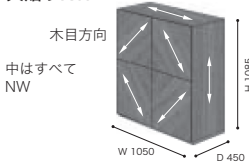

1年保証 日本製

サイドボード

BKO NO 受注後 約2ヶ月

税込 ¥258,500 (本体 ¥235,000)

- 材 質/オーク突板
- 塗 装/ウレタン樹脂塗装

1年保証 日本製

ROSETBOOK&LOOK ロゼブック&ルック

矢貼りNW