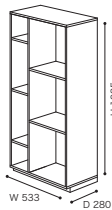

ROSETBOOK&LOOK ロゼブック&ルック

>> ROSETBOOK&LOOK/Pagnon&Pelhaitre 2009  
ロゼブック&ルック/パニオン&ペラートル

シェルフ2列ワイド

WH TAP PGY NBL EL 受注後 約2ヶ月  
NW 受注後 約2ヶ月

税込 ¥ 181,500 (本体 ¥ 165,000)

- 材 質/WH・TAP・PGY・NBL・EL:MDF  
NW:ウォールナット突板
- 塗 装/WH・TAP・PGY・NBL・EL:  
ウレタン樹脂塗装、エナメル塗装  
NW:ウレタン樹脂塗装
- アジャスター付
- 棚板1枚の耐荷重7kg
- 重 量/約19kg