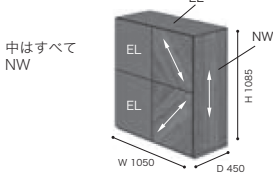

ROSETBOOK&LOOK ロゼブック&ルック

矢貼りNW

EL/矢貼りNW

≫ ROSETBOOK&LOOK/Pagnon&Pelhaire 2009
ロゼブック&ルック/パニオン&ペラートル

サイドボード
W53
W105

矢貼りNW

EL/矢貼りNW

受注後
約2ヶ月

1. ●材 質/EL:MDF
     矢貼りNW:ウォールナット突板
   - ●塗 装/EL:ウレタン樹脂塗装、エナメル塗装
     矢貼りNW:ウレタン樹脂塗装
   - ●アジャスター付
   - ●重 量/W53 :約43kg
     W105:約70kg
2. ※W53は、ご注文時に扉の開き方向(左右)をご指定下さい。

W53 税込¥192,500(本¥175,000)
W105 税込¥299,200(本¥272,000)

≫ ROSETBOOK&LOOK/Pagnon&Pelhaire 2009
ロゼブック&ルック/パニオン&ペラートル

シェルフボードW53

扉 天板・ベース・側面・棚

受注後
約2ヶ月

- ●材 質/WH:TAP-PGY-NBL-EL-BRC-BRN:MDF
- ●塗 装/WH:TAP-PGY-NBL-EL-BRC-BRN:
  ウレタン樹脂塗装、エナメル塗装
- ●アジャスター付
- ●重 量/約42.5kg
- ●ご注文時に扉の開き方向(左右)をご指定下さい。

税込¥187,000(本¥170,000)