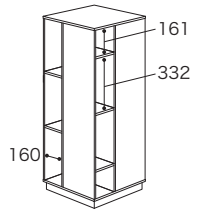

## ROSETBOOK&LOOK ロゼブック&ルック

シェルフ2列

シェルフ2列ワイド

シェルフ3列

シェルフ4列

シェルフボードW53

タワーシェルフ

(単位:mm)

### TVボード W175

#### TVボード内寸法(単位:mm) 左側、右側ともに同じ

- ①可動棚下部に設定した場合
  - ・上段 幅 565× 奥行 275× 高さ 172
  - ・下段 幅 575× 奥行 380× 高さ 108
- ②可動棚中央部に設定した場合
  - ・上段 幅 565× 奥行 275× 高さ 140
  - ・下段 幅 575× 奥行 380× 高さ 140
- ③可動棚上部に設定した場合
  - ・上段 幅 565× 奥行 275× 高さ 108
  - ・下段 幅 575× 奥行 380× 高さ 172

#### 中央

- ・引出内寸法
  - 幅 415× 奥行 315× 高さ 130
  - ・下段 幅 455× 奥行 380× 高さ 105

ROSETBOOK&LOOK ロゼブック&ルック

≫ ROSETBOOK&LOOK/Pagnon&Pelhaitre 2009  
ロゼブック&ルック/パニオン&ペラートル

TVボード W175

[7400435404]

在庫

- 材質/MDF、ミルクガラス
- 塗装/鏡面塗装
- アジャスター付
- 耐荷重/50kg
- 重量/約57kg
- ※リモコン反応あり