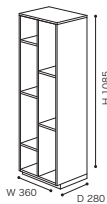

#### TVボード内寸法(単位:mm) 左側、右側ともに同じ

- ①可動棚下部に設定した場合
  - ・上段 幅 565× 奥行 275× 高さ 172
  - ・下段 幅 575× 奥行 380× 高さ 108
- ②可動棚中央部に設定した場合
  - ・上段 幅 565× 奥行 275× 高さ 140
  - ・下段 幅 575× 奥行 380× 高さ 140
- ③可動棚上部に設定した場合
  - ・上段 幅 565× 奥行 275× 高さ 108
  - ・下段 幅 575× 奥行 380× 高さ 172

#### 中央

- ・引出内寸法
  - 幅 415× 奥行 315× 高さ 130
  - ・下段 幅 455× 奥行 380× 高さ 105

ROSETBOOK&LOOK ロゼブック&ルック

≫ ROSETBOOK&LOOK/Pagnon&Pelhaitre 2009  
ロゼブック&ルック/パニオン&ペラートル

TVボード W175

[7400435404]

在庫

- 材質/MDF、ミルクガラス
- 塗装/鏡面塗装
- アジャスター付
- 耐荷重/50kg
- 重量/約57kg
- ※リモコン反応あり

PGY

NBL

EL

受注後  
約2ヶ月

受注後  
約2ヶ月

- 材質/WH:TAP:PGY:NBL:EL:MDF  
NW:ウォールナット突板
- 塗装/WH:TAP:PGY:NBL:EL:ウレタン樹脂塗装、エナメル塗装  
NW:ウレタン樹脂塗装
- アジャスター付
- 棚板1枚の耐荷重7kg
- 重量/約12kg

税込 ¥ 165,000 (本体 ¥ 150,000)

1年保証