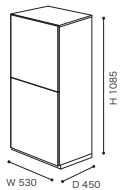

≫ ROSETBOOK&LOOK/Pagnon&Pelhaitre 2009
ロゼブック&ルック/パニオン&ペラートル

サイドボードW53

WH TAP PGY NBL EL 受注後 約2ヶ月

BRC+BRN 受注後 約2ヶ月
扉 天板・ベース・側面・棚

NW 受注後 約2ヶ月

税込 ¥187,000 (本体 ¥170,000)

- ●材 質/WH・TAP・PGY・NBL・EL・BRN・BRC:MDF
  NW:ウォールナット突板
- ●塗 装/WH・TAP・PGY・NBL・EL・BRN・BRC:
  ウレタン樹脂塗装、エナメル塗装
  NW:ウレタン樹脂塗装
- ●アジャスター付
- ●重 量/約43kg
- ●ご注文時に扉の開き方向(左右)をご指定下さい。

1年保証 日本製

サイドボードW53

BKO NO 受注後 約2ヶ月

税込 ¥170,500 (本体 ¥155,000)

- ●材 質/オーク突板
- ●塗 装/ウレタン樹脂塗装

1年保証 日本製