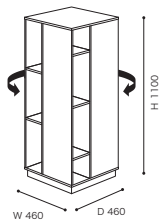

>> ROSETBOOK&LOOK/Pagnon&Pelhaitre 2009  
ロゼブック&ルック/パニオン&ペラートル

シェルフ4列

WH TAP PGY NBL EL 受注後 約2ヶ月  
NW 受注後 約2ヶ月

税込 ¥ 198,000 (本体 ¥ 180,000)

- 材 質/WH・TAP・PGY・NBL・EL:MDF  
NW:ウォールナット突板
- 塗 装/WH・TAP・PGY・NBL・EL:  
ウレタン樹脂塗装、エナメル塗装  
NW:ウレタン樹脂塗装
- アジャスター付
- 棚板1枚の耐荷重7kg
- 重 量/約30kg

シェルフ4列

BKO NO 受注後 約2ヶ月

税込 ¥ 181,500 (本体 ¥ 165,000)

- 材 質/オーク突板
- 塗 装/ウレタン樹脂塗装

ROSETBOOK&LOOK ロゼブック&ルック

≫ ROSETBOOK&LOOK/Pagnon&Pelhaitre 2009  
ロゼブック&ルック/パニオン&ペラートル

タワーシェルフ

WH TAP PGY NBL EL 受注後 約2ヶ月

NW 受注後 約2ヶ月

税込 ¥247,500 (本体 ¥225,000)

- 材 質/WH・TAP・PGY・NBL・EL:MDF  
NW:ウォールナット突板
- 塗 装/WH・TAP・PGY・NBL・EL:  
ウレタン樹脂塗装、エナメル塗装  
NW:ウレタン樹脂塗装
- アジャスター付
- 耐荷重/天板15kg・各棚3kg
- 重 量/約40kg

1年保証 日本製

タワーシェルフ

BKO NO 受注後 約2ヶ月