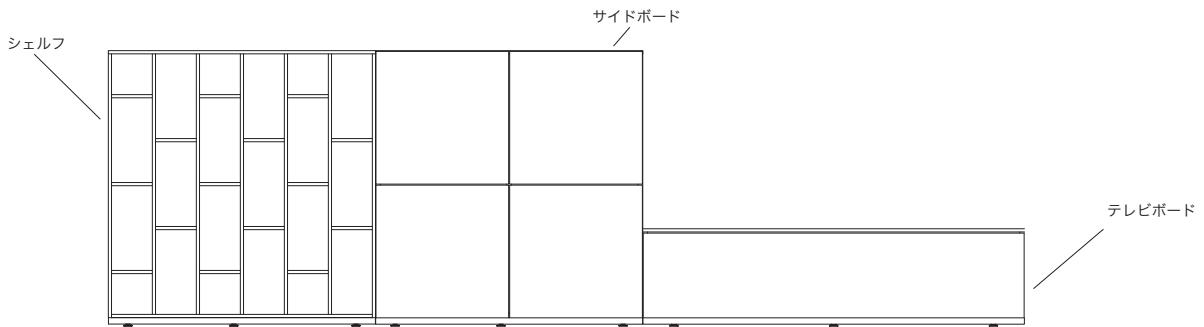

## ROSETBOOK&LOOK ロゼブック&ルック

シェルフ2列

シェルフ2列ワイド

シェルフ3列

シェルフ4列

シェルフボードW53

タワーシェルフ

(単位:mm)

#### TVボード内寸法(単位:mm) 左側、右側ともに同じ

- ①可動棚下部に設定した場合
  - ・上段 幅 565× 奥行 275× 高さ 172
  - ・下段 幅 575× 奥行 380× 高さ 108
- ②可動棚中央部に設定した場合
  - ・上段 幅 565× 奥行 275× 高さ 140
  - ・下段 幅 575× 奥行 380× 高さ 140
- ③可動棚上部に設定した場合
  - ・上段 幅 565× 奥行 275× 高さ 108
  - ・下段 幅 575× 奥行 380× 高さ 172