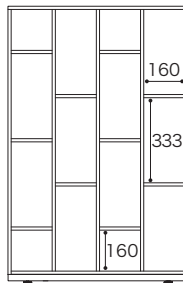

## ROSETBOOK&LOOK ロゼブック&ルック

シェルフ2列

シェルフ2列ワイド

シェルフ3列

シェルフ4列

シェルフボードW53

タワーシェルフ

(単位:mm)

### TVボード W175

#### TVボード内寸法(単位:mm) 左側、右側ともに同じ

- ①可動棚下部に設定した場合
  - ・上段 幅 565× 奥行 275× 高さ 172
  - ・下段 幅 575× 奥行 380× 高さ 108
- ②可動棚中央部に設定した場合
  - ・上段 幅 565× 奥行 275× 高さ 140
  - ・下段 幅 575× 奥行 380× 高さ 140
- ③可動棚上部に設定した場合
  - ・上段 幅 565× 奥行 275× 高さ 108
  - ・下段 幅 575× 奥行 380× 高さ 172

#### 中央

- ・引出内寸法
  - 幅 415× 奥行 315× 高さ 130
  - ・下段 幅 455× 奥行 380× 高さ 105

ROSETBOOK&LOOK ロゼブック&ルック

≫ ROSETBOOK&LOOK/Pagnon&Pelhaitre 2009  
ロゼブック&ルック/パニオン&ペラートル

TVボード W175

[7400435404]

在庫

- 材質/MDF、ミルクガラス
- 塗装/鏡面塗装
- アジャスター付
- 耐荷重/50kg
- 重量/約57kg
- ※リモコン反応あり