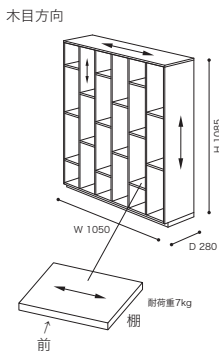

#### TVボード内寸法(単位:mm) 左側、右側ともに同じ

- ①可動棚下部に設定した場合
  - ・上段 幅 565× 奥行 275× 高さ 172
  - ・下段 幅 575× 奥行 380× 高さ 108
- ②可動棚中央部に設定した場合
  - ・上段 幅 565× 奥行 275× 高さ 140
  - ・下段 幅 575× 奥行 380× 高さ 140
- ③可動棚上部に設定した場合
  - ・上段 幅 565× 奥行 275× 高さ 108
  - ・下段 幅 575× 奥行 380× 高さ 172

#### 中央

- ・引出内寸法
  - 幅 415× 奥行 315× 高さ 130
  - ・下段 幅 455× 奥行 380× 高さ 105

ROSETBOOK&LOOK ロゼブック&ルック

≫ ROSETBOOK&LOOK/Pagnon&Pelhaitre 2009  
ロゼブック&ルック/パニオン&ペラートル

TVボード W175

[7400435404]

在庫

- 材質/MDF、ミルクガラス
- 塗装/鏡面塗装
- アジャスター付
- 耐荷重/50kg
- 重量/約57kg
- ※リモコン反応あり

受注後  
約2ヶ月

受注後  
約2ヶ月

- 材質/WH:TAP:PGY:NBL:EL:MDF  
NW:ウォールナット突板
- 塗装/WH:TAP:PGY:NBL:EL:ウレタン樹脂塗装、エナメル塗装  
NW:ウレタン樹脂塗装
- アジャスター付
- 棚板1枚の耐荷重7kg
- 重量/約41kg

税込 ¥ 231,000 (本体 ¥ 210,000)

1年保証

日本製

シェルフ6列

NO