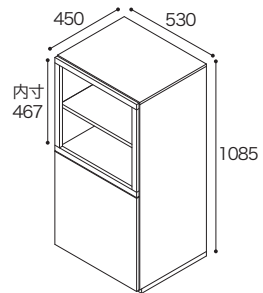

## ROSETBOOK&LOOK ロゼブック&ルック

シェルフ2列

シェルフ2列ワイド

シェルフ3列

シェルフ4列

シェルフボードW53

タワーシェルフ

(単位:mm)

### TVボード W175

#### TVボード内寸法(単位:mm) 左側、右側ともに同じ

- ①可動棚下部に設定した場合
  - ・上段 幅 565× 奥行 275× 高さ 172
  - ・下段 幅 575× 奥行 380× 高さ 108
- ②可動棚中央部に設定した場合
  - ・上段 幅 565× 奥行 275× 高さ 140
  - ・下段 幅 575× 奥行 380× 高さ 140
- ③可動棚上部に設定した場合
  - ・上段 幅 565× 奥行 275× 高さ 108
  - ・下段 幅 575× 奥行 380× 高さ 172

#### 中央

- ・引出内寸法
  - 幅 415× 奥行 315× 高さ 130
  - ・下段 幅 455× 奥行 380× 高さ 105

ROSETBOOK&LOOK ロゼブック&ルック

≫ ROSETBOOK&LOOK/Pagnon&Pelhaitre 2009  
ロゼブック&ルック/パニオン&ペラートル

TVボード W175

[7400435404]

在庫

- 材質/MDF、ミルクガラス
- 塗装/鏡面塗装
- アジャスター付
- 耐荷重/50kg
- 重量/約57kg
- ※リモコン反応あり