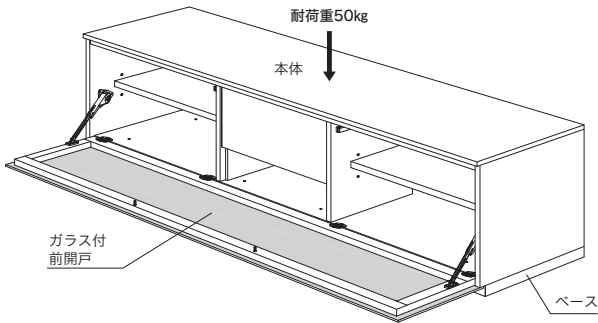

## ROSETBOOK&LOOK ロゼブック&ルック

シェルフ2列

シェルフ2列ワイド

シェルフ3列

シェルフ4列

シェルフボードW53

タワーシェルフ

(単位:mm)

#### TVボード内寸法(単位:mm) 左側、右側ともに同じ

- ①可動棚下部に設定した場合
  - ・上段 幅 565× 奥行 275× 高さ 172
  - ・下段 幅 575× 奥行 380× 高さ 108
- ②可動棚中央部に設定した場合
  - ・上段 幅 565× 奥行 275× 高さ 140
  - ・下段 幅 575× 奥行 380× 高さ 140
- ③可動棚上部に設定した場合
  - ・上段 幅 565× 奥行 275× 高さ 108
  - ・下段 幅 575× 奥行 380× 高さ 172