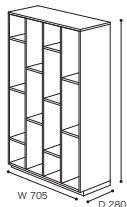

- 材 質/WH・TAP・PGY・NBL・EL:MDF  
NW:ウォールナット突板
- 塗 装/WH・TAP・PGY・NBL・EL:  
ウレタン樹脂塗装、エナメル塗装  
NW:ウレタン樹脂塗装
- アジャスター付
- 棚板1枚の耐荷重7kg
- 重 量/約20kg

シェルフ3列

BKO NO 受注後 約2ヶ月

税込 ¥ 170,500 (本体 ¥ 155,000)

- 材 質/オーク突板
- 塗 装/ウレタン樹脂塗装

>> ROSETBOOK&LOOK/Pagnon&Pelhaitre 2009  
ロゼブック&ルック/パニオン&ペラートル

シェルフ4列

WH TAP PGY NBL EL 受注後 約2ヶ月  
NW 受注後 約2ヶ月

税込 ¥ 198,000 (本体 ¥ 180,000)

- 材 質/WH・TAP・PGY・NBL・EL:MDF  
NW:ウォールナット突板
- 塗 装/WH・TAP・PGY・NBL・EL:  
ウレタン樹脂塗装、エナメル塗装  
NW:ウレタン樹脂塗装
- アジャスター付
- 棚板1枚の耐荷重7kg
- 重 量/約30kg