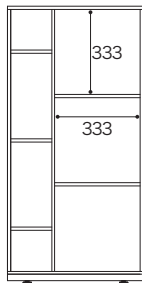

## ROSETBOOK&LOOK ロゼブック&ルック

シェルフ2列

シェルフ2列ワイド

シェルフ3列

シェルフ4列

シェルフボードW53

タワーシェルフ

(単位:mm)

### TVボード W175

#### TVボード内寸法(単位:mm) 左側、右側ともに同じ

- ①可動棚下部に設定した場合
  - ・上段 幅 565× 奥行 275× 高さ 172
  - ・下段 幅 575× 奥行 380× 高さ 108
- ②可動棚中央部に設定した場合
  - ・上段 幅 565× 奥行 275× 高さ 140
  - ・下段 幅 575× 奥行 380× 高さ 140
- ③可動棚上部に設定した場合
  - ・上段 幅 565× 奥行 275× 高さ 108
  - ・下段 幅 575× 奥行 380× 高さ 172

#### 中央

- ・引出内寸法
  - 幅 415× 奥行 315× 高さ 130
  - ・下段 幅 455× 奥行 380× 高さ 105

ROSETBOOK&LOOK ロゼブック&ルック

≫ ROSETBOOK&LOOK/Pagnon&Pelhaitre 2009  
ロゼブック&ルック/パニオン&ペラートル

TVボード W175

[7400435404]

在庫

- 材質/MDF、ミルクガラス
- 塗装/鏡面塗装
- アジャスター付
- 耐荷重/50kg
- 重量/約57kg
- ※リモコン反応あり