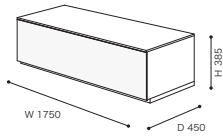

#### TVボード内寸法(単位:mm) 左側、右側ともに同じ

- ①可動棚下部に設定した場合
  - ・上段 幅 565× 奥行 275× 高さ 172
  - ・下段 幅 575× 奥行 380× 高さ 108
- ②可動棚中央部に設定した場合
  - ・上段 幅 565× 奥行 275× 高さ 140
  - ・下段 幅 575× 奥行 380× 高さ 140
- ③可動棚上部に設定した場合
  - ・上段 幅 565× 奥行 275× 高さ 108
  - ・下段 幅 575× 奥行 380× 高さ 172

#### 中央

- ・引出内寸法
  - 幅 415× 奥行 315× 高さ 130
  - ・下段 幅 455× 奥行 380× 高さ 105

ROSETBOOK&LOOK ロゼブック&ルック

≫ ROSETBOOK&LOOK/Pagnon&Pelhaitre 2009  
ロゼブック&ルック/パニオン&ペラートル

TVボード W175

[7400435404]

在庫

- 材質/MDF、ミルクガラス
- 塗装/鏡面塗装
- アジャスター付
- 耐荷重/50kg
- 重量/約57kg
- ※リモコン反応あり