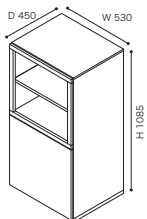

ROSETBOOK&LOOK ロゼブック&ルック

矢貼りNW

EL/矢貼りNW

≫ ROSETBOOK&LOOK/Pagnon&Pelhaire 2009
ロゼブック&ルック/パニオン&ペラートル

サイドボード
W53
W105

矢貼りNW

EL/矢貼りNW

受注後
約2ヶ月

1. ●材 質/EL:MDF
     矢貼りNW:ウォールナット突板
   - ●塗 装/EL:ウレタン樹脂塗装、エナメル塗装
     矢貼りNW:ウレタン樹脂塗装
   - ●アジャスター付
   - ●重 量/W53 :約43kg
     W105:約70kg
2. ※W53は、ご注文時に扉の開き方向(左右)をご指定下さい。

W53 税込¥192,500(本¥175,000)
W105 税込¥299,200(本¥272,000)

≫ ROSETBOOK&LOOK/Pagnon&Pelhaire 2009
ロゼブック&ルック/パニオン&ペラートル

シェルフボードW53

扉 天板・ベース・側面・棚

受注後
約2ヶ月

- ●材 質/WH:TAP-PGY-NBL-EL-BRC-BRN:MDF
- ●塗 装/WH:TAP-PGY-NBL-EL-BRC-BRN:
  ウレタン樹脂塗装、エナメル塗装
- ●アジャスター付
- ●重 量/約42.5kg
- ●ご注文時に扉の開き方向(左右)をご指定下さい。

税込¥187,000(本¥170,000)