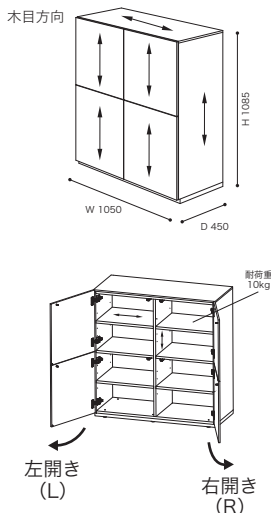

ROSETBOOK&LOOK ロゼブック&ルック

≫ ROSETBOOK&LOOK/Pagnon&Pelhaitre 2009
ロゼブック&ルック/パニオン&ペラートル

タワーシェルフ

WH TAP PGY NBL EL 受注後 約2ヶ月

NW 受注後 約2ヶ月

税込 ¥247,500 (本体 ¥225,000)

- ●材 質/WH・TAP・PGY・NBL・EL:MDF
  NW:ウォールナット突板
- ●塗 装/WH・TAP・PGY・NBL・EL:
  ウレタン樹脂塗装、エナメル塗装
  NW:ウレタン樹脂塗装
- ●アジャスター付
- ●耐荷重/天板15kg・各棚3kg
- ●重 量/約40kg

1年保証 日本製

タワーシェルフ

BKO NO 受注後 約2ヶ月

税込 ¥231,000 (本体 ¥210,000)

- ●材 質/オーク突板
- ●塗 装/ウレタン樹脂塗装

1年保証 日本製

≫ ROSETBOOK&LOOK/Pagnon&Pelhaitre 2009
ロゼブック&ルック/パニオン&ペラートル

サイドボードW53

WH TAP PGY NBL EL 受注後 約2ヶ月

BRC+BRN 受注後 約2ヶ月
扉 天板・ベース・側面・棚

NW 受注後 約2ヶ月

税込 ¥187,000 (本体 ¥170,000)

- ●材 質/WH・TAP・PGY・NBL・EL・BRN・BRC:MDF
  NW:ウォールナット突板
- ●塗 装/WH・TAP・PGY・NBL・EL・BRN・BRC:
  ウレタン樹脂塗装、エナメル塗装
  NW:ウレタン樹脂塗装
- ●アジャスター付
- ●重 量/約43kg
- ●ご注文時に扉の開き方向(左右)をご指定下さい。

1年保証 日本製

サイドボードW53

BKO NO 受注後 約2ヶ月

税込 ¥170,500 (本体 ¥155,000)

- ●材 質/オーク突板
- ●塗 装/ウレタン樹脂塗装

1年保証 日本製

≫ ROSETBOOK&LOOK/Pagnon&Pelhaitre 2009
ロゼブック&ルック/パニオン&ペラートル

サイドボードW105

WH 在庫 [7400137347]

TAP PGY NBL EL 受注後 約2ヶ月

BRC+BRN 受注後 約2ヶ月
扉 天板・ベース・側面・棚

NW 受注後 約2ヶ月

税込 ¥291,500 (本体 ¥265,000)

- ●材 質/
  WH・TAP・PGY・NBL・EL・BRN・BRC:MDF
  NW:ウォールナット突板
- ●塗 装/
  WH・TAP・PGY・NBL・EL・BRN・BRC:
  ウレタン樹脂塗装、エナメル塗装
  NW:ウレタン樹脂塗装
- ●アジャスター付
- ●重 量/約70kg

1年保証 日本製

サイドボード

BKO NO 受注後 約2ヶ月

税込 ¥258,500 (本体 ¥235,000)

- ●材 質/オーク突板
- ●塗 装/ウレタン樹脂塗装

1年保証 日本製