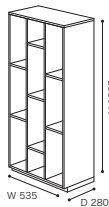

>> ROSETBOOK&LOOK/Pagnon&Pelhaitre 2009
ロゼブック&ルック/パニオン&ペラートル

シェルフ3列

WH TAP PGY NBL EL 受注後 約2ヶ月
NW 受注後 約2ヶ月

税込 ¥ 181,500 (本体 ¥ 165,000)

- ●材 質/WH・TAP・PGY・NBL・EL:MDF
  NW:ウォールナット突板
- ●塗 装/WH・TAP・PGY・NBL・EL:
  ウレタン樹脂塗装、エナメル塗装
  NW:ウレタン樹脂塗装
- ●アジャスター付
- ●棚板1枚の耐荷重7kg
- ●重 量/約20kg

シェルフ3列

BKO NO 受注後 約2ヶ月

税込 ¥ 170,500 (本体 ¥ 155,000)

- ●材 質/オーク突板
- ●塗 装/ウレタン樹脂塗装