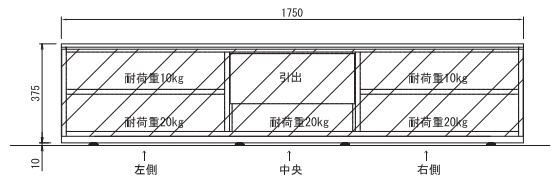

## ROSETBOOK&LOOK ロゼブック&ルック

シェルフ2列

シェルフ2列ワイド

シェルフ3列

シェルフ4列

シェルフボードW53

タワーシェルフ

(単位:mm)

#### TVボード内寸法(単位:mm) 左側、右側ともに同じ

- ①可動棚下部に設定した場合
  - ・上段 幅 565× 奥行 275× 高さ 172
  - ・下段 幅 575× 奥行 380× 高さ 108
- ②可動棚中央部に設定した場合
  - ・上段 幅 565× 奥行 275× 高さ 140
  - ・下段 幅 575× 奥行 380× 高さ 140
- ③可動棚上部に設定した場合
  - ・上段 幅 565× 奥行 275× 高さ 108
  - ・下段 幅 575× 奥行 380× 高さ 172