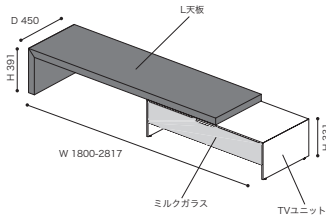

●耐荷重 / 70kg
※裏面の配線穴は2ヶ所です。

※扉はリモコン反応あり

●重量 / 約43kg

≫ ROSEPELE-MELE 3 / Bernard Moise 2004
ロゼペルメル3 / ベルナルド モイーズ

TVボード W123

TVユニット L天板

TVユニット L天板

税込 ¥330,000 (本体 ¥300,000)

- TVユニット ●材質 / MDF、ガラス
●塗装 / 鏡面塗装
- L天板 ●材質 / MDF
●塗装 / 鏡面塗装

●耐荷重 / 70kg
※裏面の配線穴は2ヶ所です。

※扉はリモコン反応あり

●重量 / 約43kg

≫ ROSETPELE-MELE 3 / Bernard Moise 2004
ロゼベルメル 3 / ベルナルド モイーズ

TVボード W180

TVユニット L天板

TVユニット L天板

税込 ¥297,000 (本体 ¥270,000)

- TVユニット ●材 質/MDF、ガラス
●塗 装/鏡面塗装
- L天板 ●材 質/MDF、オーク突板
●塗 装/ウレタン樹脂塗装

●耐荷重/70kg
※裏面の配線穴は2ヶ所です。
※扉はリモコン反応あり
●重 量/約45kg

≫ ROSETPELE-MELE 3 / Bernard Moise 2004
ロゼベルメル 3 / ベルナルド モイーズ

TVボード W180