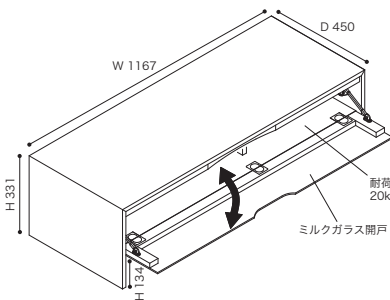

●耐荷重 / 70kg
※裏面の配線穴は2ヶ所です。

※扉はリモコン反応あり

●重量 / 約43kg

≫ ROSEPELE-MELE 3 / Bernard Moise 2004
ロゼペルメル3 / ベルナルド モイーズ

TVボード W123

TVユニット L天板

TVユニット L天板

税込 ¥330,000 (本体 ¥300,000)

- TVユニット ●材質 / MDF、ガラス
●塗装 / 鏡面塗装
- L天板 ●材質 / MDF
●塗装 / 鏡面塗装

●耐荷重 / 70kg
※裏面の配線穴は2ヶ所です。

※扉はリモコン反応あり

●重量 / 約43kg

≫ ROSETPELE-MELE 3 / Bernard Moise 2004
ロゼベルメル 3 / ベルナルド モイーズ

TVボード W180

TVユニット L天板

TVユニット L天板