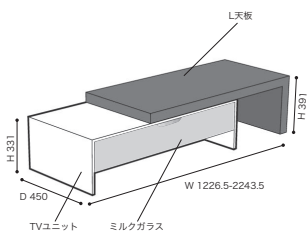

●耐荷重 / 70kg
※裏面の配線穴は2ヶ所です。

※扉はリモコン反応あり

●重量 / 約43kg

≫ ROSEPELE-MELE 3 / Bernard Moise 2004
ロゼペルメル3 / ベルナルド モイーズ

TVボード W123

TVユニット L天板

TVユニット L天板

税込 ¥330,000 (本体 ¥300,000)

- TVユニット ●材質 / MDF、ガラス
●塗装 / 鏡面塗装
- L天板 ●材質 / MDF
●塗装 / 鏡面塗装

●耐荷重 / 70kg
※裏面の配線穴は2ヶ所です。

※扉はリモコン反応あり

●重量 / 約43kg

≫ ROSETPELE-MELE 3 / Bernard Moise 2004
ロゼベルメル 3 / ベルナルド モイーズ

TVボード W180

TVユニット L天板

TVユニット L天板