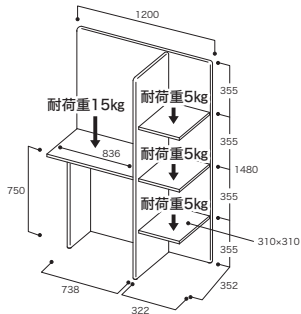

≫ **ROSETSOFTWAREL**/Busetti Garuti Redaelli 2018  
 ロゼソフトウォール/ブセッティ ガルティ レダエッリ

ファブリック + BKO  
 パネル 天板・棚

- 材 質/パネル:MDF、ウレタン、ファブリック  
 天板・棚:MDF、ブラックオーク突板
- 塗 装/ウレタン樹脂塗装
- アジャスター付
- 重 量/約47kg

生地ランク	
C	税込 ¥165,000 (本体 ¥150,000)
D	税込 ¥176,000 (本体 ¥160,000)
E	税込 ¥179,300 (本体 ¥163,000)
G	税込 ¥192,500 (本体 ¥175,000)
H	税込 ¥203,500 (本体 ¥185,000)
I	税込 ¥218,900 (本体 ¥199,000)
J	税込 ¥225,500 (本体 ¥205,000)
K	税込 ¥229,900 (本体 ¥209,000)
L	税込 ¥253,000 (本体 ¥230,000)
M	税込 ¥258,500 (本体 ¥235,000)