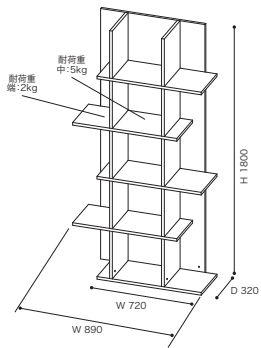

≫ **ROSETOKA**/Kazuko Okamoto 2011

ロゼオカ/カズコ オカモト

5段シェルフW36

BL [7400197415] **在庫**

TAP [7400197414] **在庫**

税込 ¥110,000 (本体 ¥100,000)

●外 寸/W530×D320×H1800

●材 質/MDF

●塗 装/エナメル塗装、ウレタン樹脂塗装

●アジャスター付

●単体ではご使用できません。複数台を組み合わせでご使用下さい。

左記の耐荷重は複数台を組んだ状態での値です。

●重 量/約24kg

1年
保証

日本製

≫ **ROSETOKA**/Kazuko Okamoto 2011

ロゼオカ/カズコ オカモト

5段シェルフW72

WH [7400197416] **在庫**

税込 ¥165,000 (本体 ¥150,000)

●外 寸/W890×D320×H1800

●材 質/MDF

●塗 装/エナメル塗装、ウレタン樹脂塗装

●アジャスター付