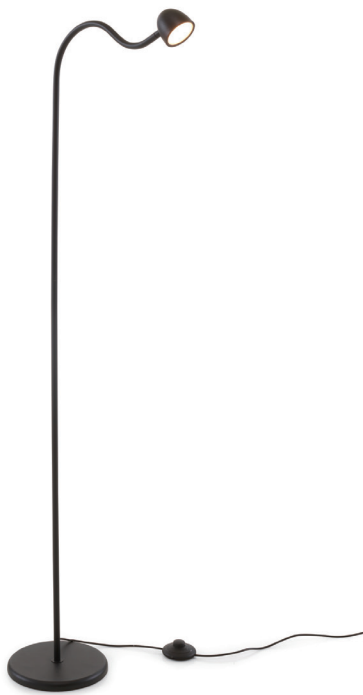

# ROSETLASH

## ロゼラッシュ

洗練された曲線が特徴的なリーディングランプです。  
シェードは卵を半分にしたような形をしており、控えめなサイズが  
かわいらしいデザインです。

Andreas Kowalewski  
アンドレアス・コワルースキー

### PRICE

単位：mm

サイズ	W480 x D200 x H1260	
	税込	本体
	¥108,900	¥99,000

- ◆素材：スチール
- ◆カラー：ブラック

※写真はイメージです。

※詳しくはスタッフにお問合せください。

2025.02作

ligne roset®