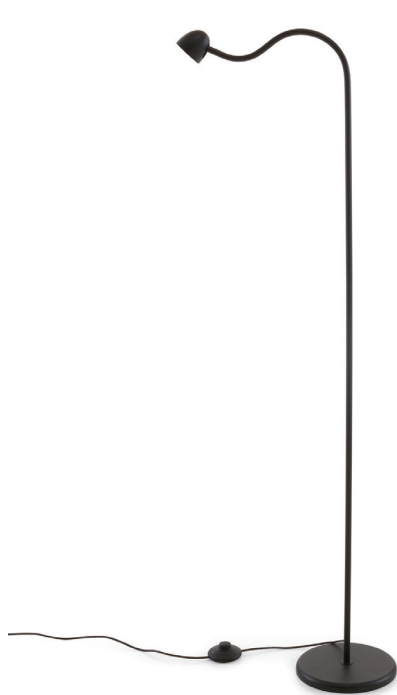

# ROSETLASH

## ロゼラッシュ

洗練された曲線が特徴的なリーディングランプです。  
シェードは卵を半分にしたような形をしており、控えめなサイズが  
かわいらしいデザインです。

Andreas Kowalewski  
アンドレアス・コワルースキー

### PRICE

単位：mm

サイズ	W480 x D200 x H1260	
	税込	本体
	¥108,900	¥99,000

- ◆素材：スチール
- ◆カラー：ブラック

※写真はイメージです。

※詳しくはスタッフにお問合せください。

2025.02作

ligne roset®