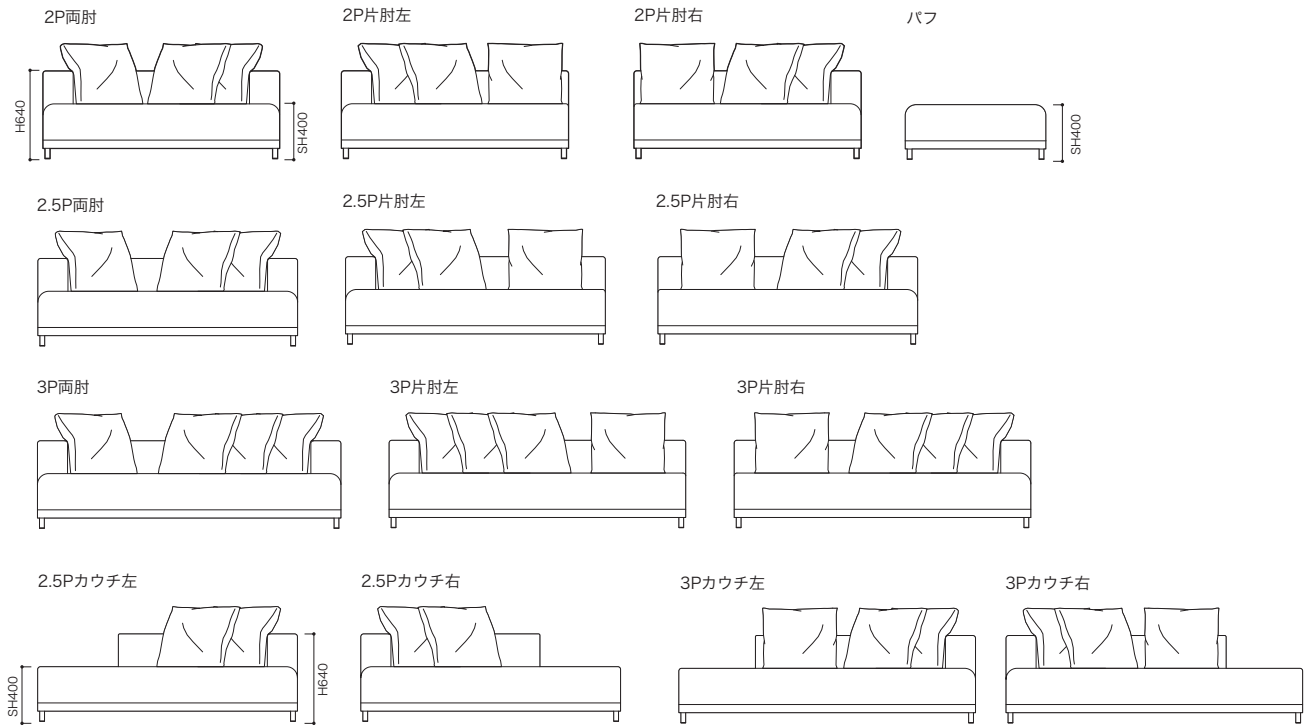

SOFA ソファ

▶ ROSETOPIUM ロゼオピウム

Didier Gomez 2000 ディジェ ゴメズ

●正面図 (単位:mm)