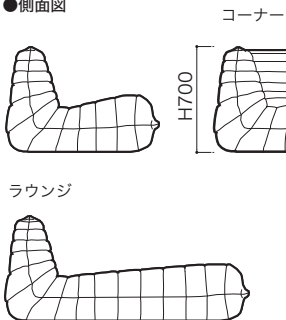

STRUCTURE (構造)

■構造: オールウレタンモデル(上部には抗菌、消臭効果のあるカテキンパウダーを含んだウレタンを使用)
フェザータッチポリエステルファイバー

■重量: 1P 約10.0kg 両肘 約23.0kg
2P 約14.0kg コーナー 約14.0kg
3P 約19.0kg パフ 約6.0kg
ミニ 約3.0kg
ラウンジ 約23.0kg

●平面図 1/50 (単位:mm)

●側面図

●正面図

生地ランク	品名 [コード]	1P	2P	3P	ラウンジ
C		税込 ¥181,500 (本体 ¥165,000)	税込 ¥275,000 (本体 ¥250,000)	税込 ¥335,500 (本体 ¥305,000)	税込 ¥324,500 (本体 ¥295,000)
D		税込 ¥187,000 (本体 ¥170,000)	税込 ¥280,500 (本体 ¥255,000)	税込 ¥352,000 (本体 ¥320,000)	税込 ¥341,000 (本体 ¥310,000)
E		税込 ¥192,500 (本体 ¥175,000)	税込 ¥286,000 (本体 ¥260,000)	税込 ¥357,500 (本体 ¥325,000)	税込 ¥346,500 (本体 ¥315,000)
G		税込 ¥203,500 (本体 ¥185,000)	税込 ¥302,500 (本体 ¥275,000)	税込 ¥379,500 (本体 ¥345,000)	税込 ¥363,000 (本体 ¥330,000)
H		税込 ¥220,000 (本体 ¥200,000)	税込 ¥319,000 (本体 ¥290,000)	税込 ¥396,000 (本体 ¥360,000)	税込 ¥379,500 (本体 ¥345,000)
I		税込 ¥242,000 (本体 ¥220,000)	税込 ¥352,000 (本体 ¥320,000)	税込 ¥434,500 (本体 ¥395,000)	税込 ¥418,000 (本体 ¥380,000)
J		税込 ¥258,500 (本体 ¥235,000)	税込 ¥374,000 (本体 ¥340,000)	税込 ¥484,000 (本体 ¥440,000)	税込 ¥467,500 (本体 ¥425,000)
K		税込 ¥286,000 (本体 ¥260,000)	税込 ¥401,500 (本体 ¥365,000)	税込 ¥517,000 (本体 ¥470,000)	税込 ¥495,000 (本体 ¥450,000)
L		税込 ¥308,000 (本体 ¥280,000)	税込 ¥423,500 (本体 ¥385,000)	税込 ¥544,500 (本体 ¥495,000)	税込 ¥522,500 (本体 ¥475,000)
M		税込 ¥313,500 (本体 ¥285,000)	税込 ¥429,000 (本体 ¥390,000)	税込 ¥572,000 (本体 ¥520,000)	税込 ¥528,000 (本体 ¥480,000)
皮革C		税込 ¥484,000 (本体 ¥440,000)	税込 ¥627,000 (本体 ¥570,000)	税込 ¥792,000 (本体 ¥720,000)	税込 ¥726,000 (本体 ¥660,000)
皮革E		税込 ¥627,000 (本体 ¥570,000)	税込 ¥825,000 (本体 ¥750,000)	税込 ¥990,000 (本体 ¥900,000)	税込 ¥924,000 (本体 ¥840,000)
皮革G		税込 ¥847,000 (本体 ¥770,000)	税込 ¥1,089,000 (本体 ¥990,000)	税込 ¥1,320,000 (本体 ¥1,200,000)	税込 ¥1,210,000 (本体 ¥1,100,000)