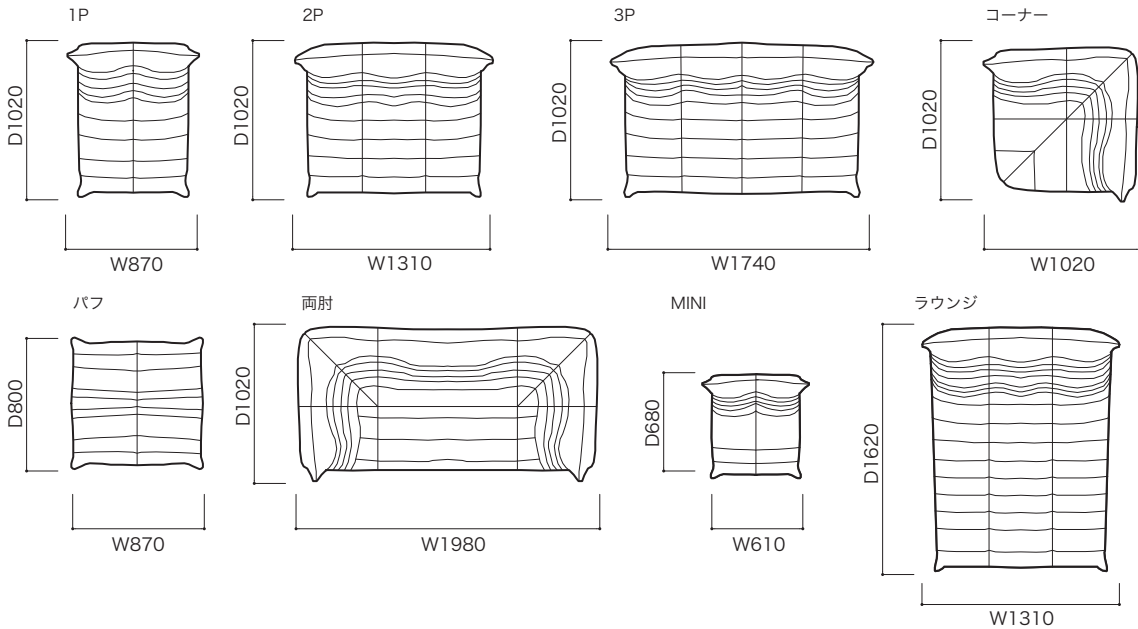

SOFA ソファ

▶ ROSETTOGO ロゼトーゴ

Michel Ducaroy 1973 ミッシェル デュカロワ

IMPORTANT

全ての張地がよく似合うモデルです。4種類の比重が異なるウレタンを組み合わせて作られています。
カバーは取り外しできません。
汚れを防止する専用のイージーカバーをご用意しております。
詳しくは159ページをご参照ください。

THE CONCEPT (概念) & FEATURE (特徴)

STRUCTURE (構造)

■構造: オールウレタンモデル(上部には抗菌、消臭効果のあるカテキンパウダーを含んだウレタンを使用)
フェザータッチポリエステルファイバー

■重量: 1P 約10.0kg 両肘 約23.0kg
2P 約14.0kg コーナー 約14.0kg
3P 約19.0kg パフ 約6.0kg
ミニ 約3.0kg
ラウンジ 約23.0kg

●平面図 1/50 (単位:mm)

●側面図

●正面図