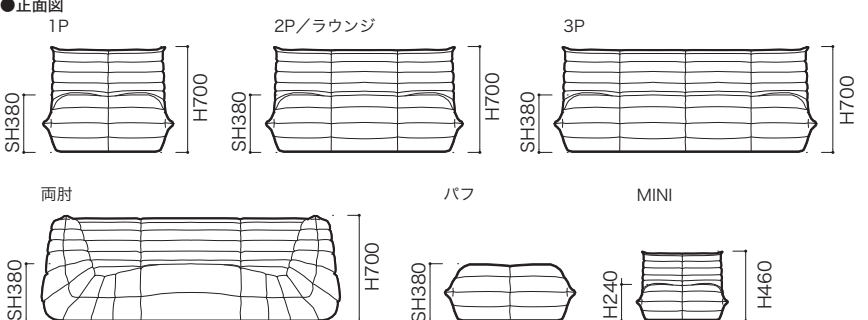

STRUCTURE (構造)

■構造: オールウレタンモデル(上部には抗菌、消臭効果のあるカテキンパウダーを含んだウレタンを使用)
フェザータッチポリエステルファイバー

■重量: 1P 約10.0kg 両肘 約23.0kg
2P 約14.0kg コーナー 約14.0kg
3P 約19.0kg パフ 約6.0kg
ミニ 約3.0kg
ラウンジ 約23.0kg

●平面図 1/50 (単位:mm)

●側面図

●正面図

生地ランク	品名 [コード]	1P	2P	3P	ラウンジ
C		税込 ¥181,500 (本体 ¥165,000)	税込 ¥275,000 (本体 ¥250,000)	税込 ¥335,500 (本体 ¥305,000)	税込 ¥324,500 (本体 ¥295,000)
D		税込 ¥187,000 (本体 ¥170,000)	税込 ¥280,500 (本体 ¥255,000)	税込 ¥352,000 (本体 ¥320,000)	税込 ¥341,000 (本体 ¥310,000)
E		税込 ¥192,500 (本体 ¥175,000)	税込 ¥286,000 (本体 ¥260,000)	税込 ¥357,500 (本体 ¥325,000)	税込 ¥346,500 (本体 ¥315,000)
G		税込 ¥203,500 (本体 ¥185,000)	税込 ¥302,500 (本体 ¥275,000)	税込 ¥379,500 (本体 ¥345,000)	税込 ¥363,000 (本体 ¥330,000)
H		税込 ¥220,000 (本体 ¥200,000)	税込 ¥319,000 (本体 ¥290,000)	税込 ¥396,000 (本体 ¥360,000)	税込 ¥379,500 (本体 ¥345,000)
I		税込 ¥242,000 (本体 ¥220,000)	税込 ¥352,000 (本体 ¥320,000)	税込 ¥434,500 (本体 ¥395,000)	税込 ¥418,000 (本体 ¥380,000)
J		税込 ¥258,500 (本体 ¥235,000)	税込 ¥374,000 (本体 ¥340,000)	税込 ¥484,000 (本体 ¥440,000)	税込 ¥467,500 (本体 ¥425,000)
K		税込 ¥286,000 (本体 ¥260,000)	税込 ¥401,500 (本体 ¥365,000)	税込 ¥517,000 (本体 ¥470,000)	税込 ¥495,000 (本体 ¥450,000)
L		税込 ¥308,000 (本体 ¥280,000)	税込 ¥423,500 (本体 ¥385,000)	税込 ¥544,500 (本体 ¥495,000)	税込 ¥522,500 (本体 ¥475,000)
M		税込 ¥313,500 (本体 ¥285,000)	税込 ¥429,000 (本体 ¥390,000)	税込 ¥572,000 (本体 ¥520,000)	税込 ¥528,000 (本体 ¥480,000)
皮革C		税込 ¥484,000 (本体 ¥440,000)	税込 ¥627,000 (本体 ¥570,000)	税込 ¥792,000 (本体 ¥720,000)	税込 ¥726,000 (本体 ¥660,000)
皮革E		税込 ¥627,000 (本体 ¥570,000)	税込 ¥825,000 (本体 ¥750,000)	税込 ¥990,000 (本体 ¥900,000)	税込 ¥924,000 (本体 ¥840,000)
皮革G		税込 ¥847,000 (本体 ¥770,000)	税込 ¥1,089,000 (本体 ¥990,000)	税込 ¥1,320,000 (本体 ¥1,200,000)	税込 ¥1,210,000 (本体 ¥1,100,000)