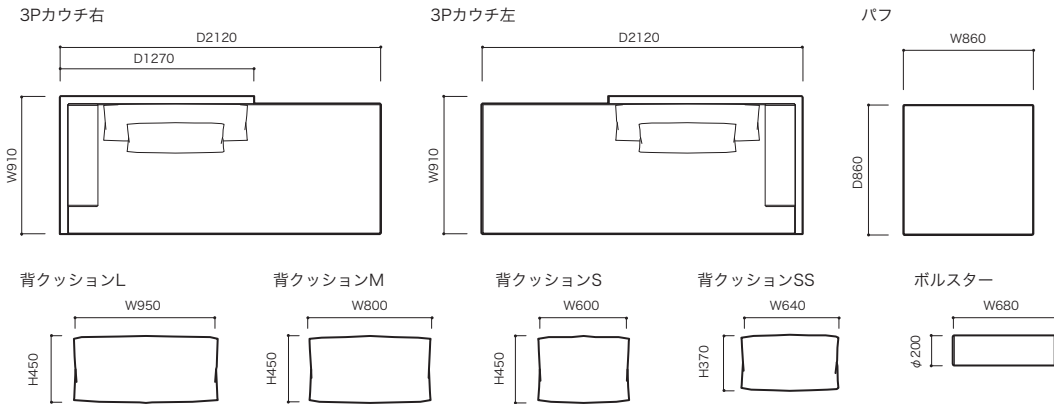

さまざまな部屋のスペースに対応できるようにサイズバリエーションも豊富です。

座面、本体、背クッションは、それぞれカラーを選べますので、コーディネートを楽しむこともできます。

STRUCTURE (構造)

■構造: ベース: ウッドボディ、スチールフレーム、ウレタンフォーム、ポリエステル綿

座クッション: ウレタンフォーム、ポリエステル綿

背クッション中身: フェザー100%

脚: ポリプロピレン樹脂

●平面図 1/50 (単位:mm)

SOFA ソファ

▶ ROSETNOMADE 2 ロゼノマド 2

Didier Gomez 2013 ディジェ ゴメズ

●平面図 1/50 (単位:mm)

●正面図 (単位:mm)

※上記イラストの背クッションの数はイメージです。

●レイアウト例

※上記イラストの背クッションの数はイメージです。