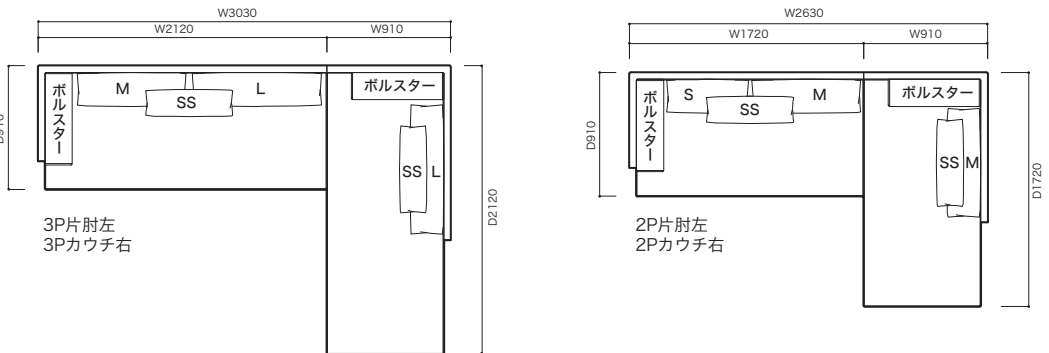

SOFA ソファ

▶ ROSETNOMADE 2 ロゼノマド 2

Didier Gomez 2013 ディジェ ゴメズ

●平面図 1/50 (単位:mm)

●正面図 (単位:mm)

※上記イラストの背クッションの数はイメージです。

●レイアウト例

※上記イラストの背クッションの数はイメージです。