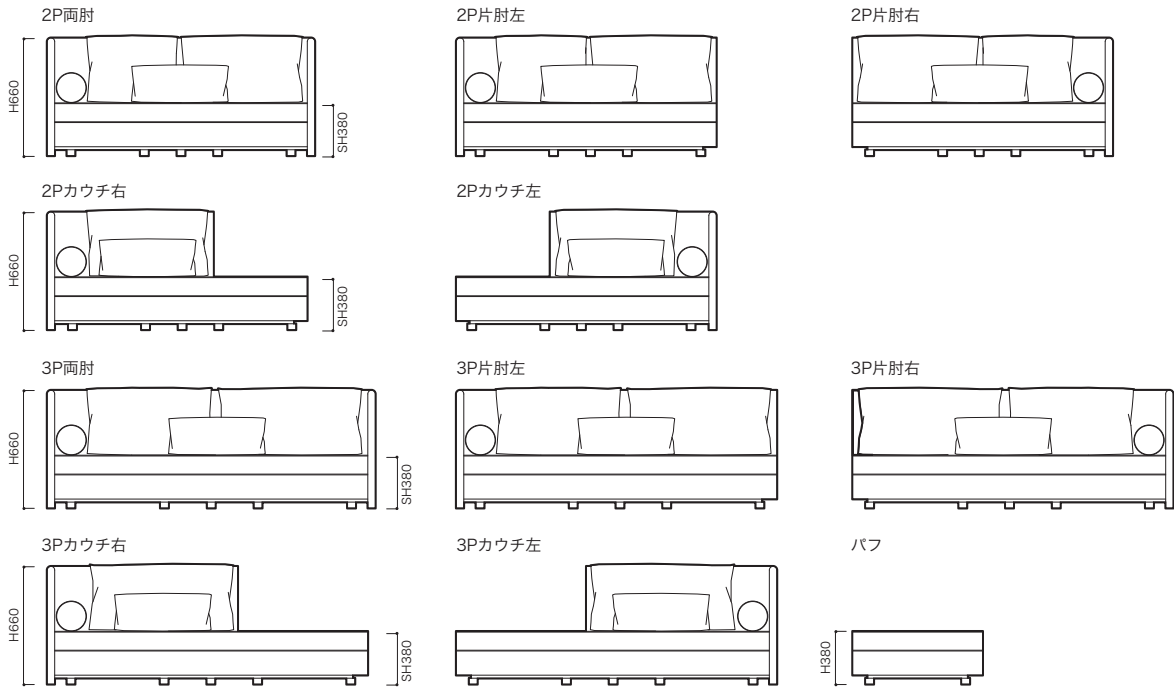

さまざまな部屋のスペースに対応できるようにサイズバリエーションも豊富です。

座面、本体、背クッションは、それぞれカラーを選べますので、コーディネートを楽しむこともできます。

STRUCTURE (構造)

■構造: ベース: ウッドボディ、スチールフレーム、ウレタンフォーム、ポリエステル綿

座クッション: ウレタンフォーム、ポリエステル綿

背クッション中身: フェザー100%

脚: ポリプロピレン樹脂

●平面図 1/50 (単位:mm)

SOFA ソファ

▶ ROSETNOMADE 2 ロゼノマド 2

Didier Gomez 2013 ディジェ ゴメズ

●平面図 1/50 (単位:mm)

●正面図 (単位:mm)

※上記イラストの背クッションの数はイメージです。

●レイアウト例

※上記イラストの背クッションの数はイメージです。