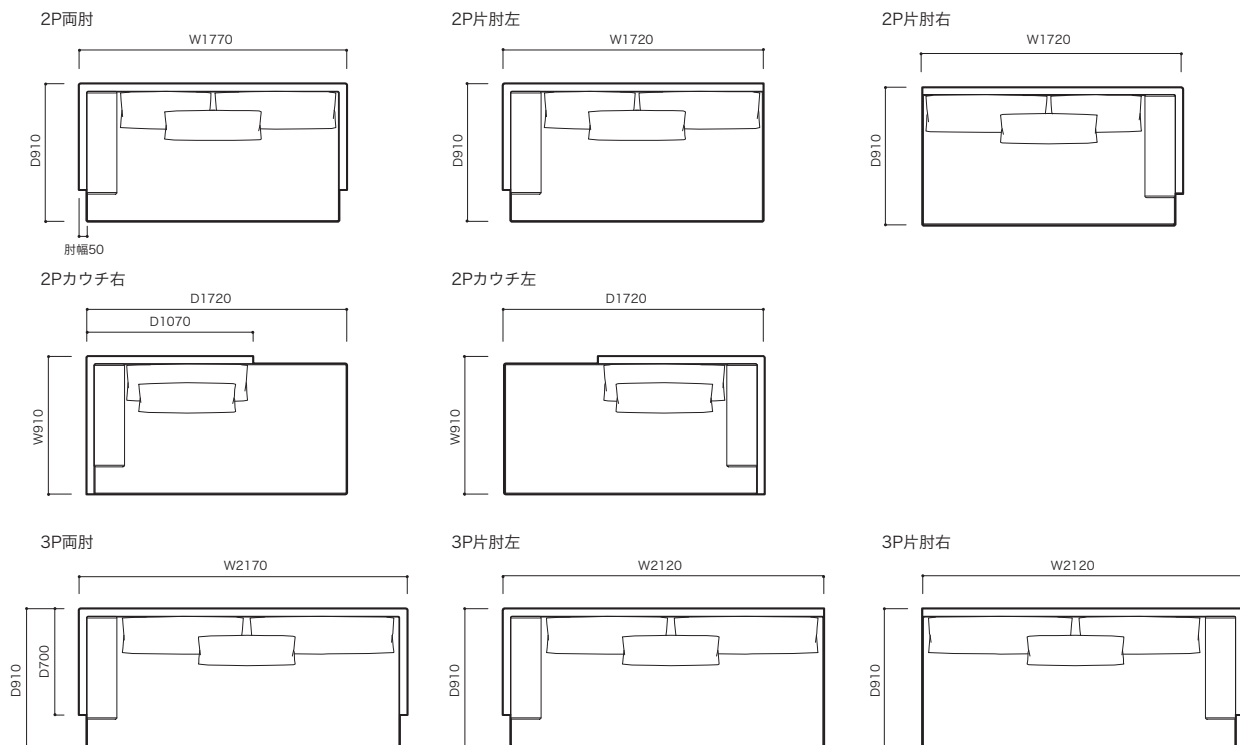

さまざまな部屋のスペースに対応できるようにサイズバリエーションも豊富です。

座面、本体、背クッションは、それぞれカラーを選べますので、コーディネートを楽しむこともできます。

STRUCTURE (構造)

■構造: ベース: ウッドボディ、スチールフレーム、ウレタンフォーム、ポリエステル綿

座クッション: ウレタンフォーム、ポリエステル綿

背クッション中身: フェザー100%

脚: ポリプロピレン樹脂

●平面図 1/50 (単位:mm)

SOFA ソファ

▶ ROSETNOMADE 2 ロゼノマド 2

Didier Gomez 2013 ディジェ ゴメズ

●平面図 1/50 (単位:mm)

●正面図 (単位:mm)

※上記イラストの背クッションの数はイメージです。

●レイアウト例

※上記イラストの背クッションの数はイメージです。