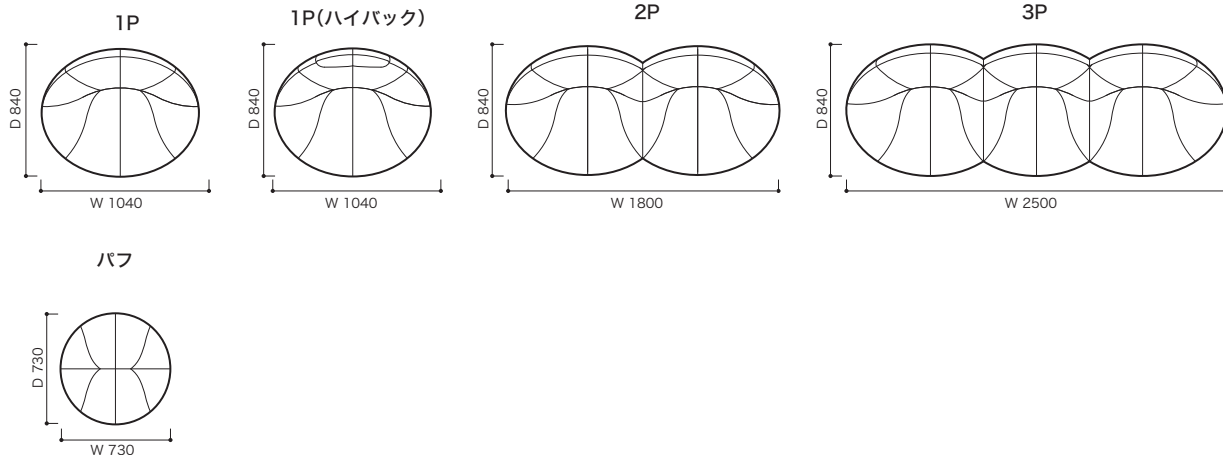

STRUCTURE (構造)

■構造: オールウレタンモデル
モールドウレタン、スラブウレタン
(パフはスラブウレタンのみ)

■重量: 1P 約16kg
1P(ハイバック) 約17kg
2P 約30kg
3P 約45kg
パフ 約7kg

●平面図 1/50 (単位:mm)

●正面図

品名 [コード]	1P	1Pハイバック	2P	3P
C	税込 ¥206,800 (本体 ¥188,000)	税込 ¥223,300 (本体 ¥203,000)	税込 ¥ 345,400 (本体 ¥ 314,000)	税込 ¥ 489,500 (本体 ¥ 445,000)
D	税込 ¥209,000 (本体 ¥190,000)	税込 ¥229,900 (本体 ¥209,000)	税込 ¥ 352,000 (本体 ¥ 320,000)	税込 ¥ 500,500 (本体 ¥ 455,000)
E	税込 ¥214,500 (本体 ¥195,000)	税込 ¥235,400 (本体 ¥214,000)	税込 ¥ 357,500 (本体 ¥ 325,000)	税込 ¥ 506,000 (本体 ¥ 460,000)
G	税込 ¥220,000 (本体 ¥200,000)	税込 ¥242,000 (本体 ¥220,000)	税込 ¥ 368,500 (本体 ¥ 335,000)	税込 ¥ 522,500 (本体 ¥ 475,000)
H	税込 ¥225,500 (本体 ¥205,000)	税込 ¥247,500 (本体 ¥225,000)	税込 ¥ 379,500 (本体 ¥ 345,000)	税込 ¥ 533,500 (本体 ¥ 485,000)
I	税込 ¥242,000 (本体 ¥220,000)	税込 ¥264,000 (本体 ¥240,000)	税込 ¥ 396,000 (本体 ¥ 360,000)	税込 ¥ 566,500 (本体 ¥ 515,000)
J	税込 ¥247,500 (本体 ¥225,000)	税込 ¥269,500 (本体 ¥245,000)	税込 ¥ 401,500 (本体 ¥ 365,000)	税込 ¥ 577,500 (本体 ¥ 525,000)
K	税込 ¥253,000 (本体 ¥230,000)	税込 ¥279,400 (本体 ¥254,000)	税込 ¥ 429,000 (本体 ¥ 390,000)	税込 ¥ 605,000 (本体 ¥ 550,000)
L	税込 ¥264,000 (本体 ¥240,000)	税込 ¥297,000 (本体 ¥270,000)	税込 ¥ 451,000 (本体 ¥ 410,000)	税込 ¥ 627,000 (本体 ¥ 570,000)
M	税込 ¥269,500 (本体 ¥245,000)	税込 ¥304,700 (本体 ¥277,000)	税込 ¥ 462,000 (本体 ¥ 420,000)	税込 ¥ 638,000 (本体 ¥ 580,000)
皮革C	税込 ¥473,000 (本体 ¥430,000)	税込 ¥511,500 (本体 ¥465,000)	税込 ¥ 731,500 (本体 ¥ 665,000)	税込 ¥1,122,000 (本体 ¥1,020,000)
皮革E	税込 ¥616,000 (本体 ¥560,000)	税込 ¥654,500 (本体 ¥595,000)	税込 ¥ 896,500 (本体 ¥ 815,000)	税込 ¥1,408,000 (本体 ¥1,280,000)
皮革G	税込 ¥808,500 (本体 ¥735,000)	税込 ¥847,000 (本体 ¥770,000)	税込 ¥1,155,000 (本体 ¥1,050,000)	税込 ¥1,793,000 (本体 ¥1,630,000)