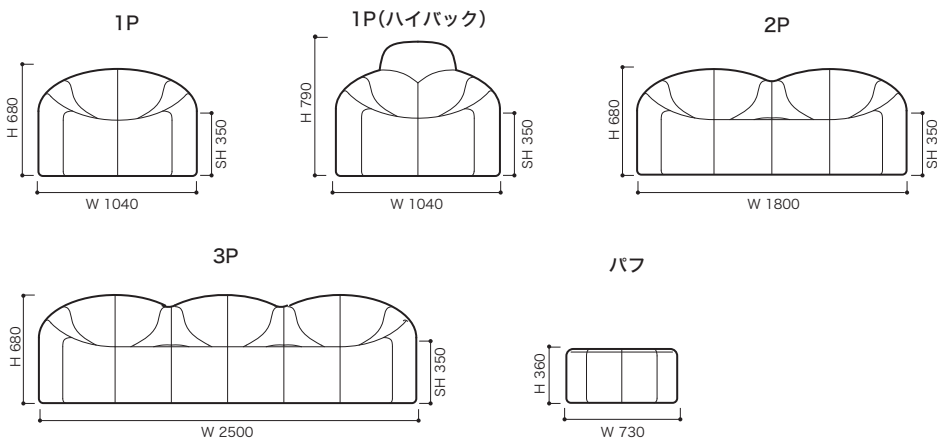

STRUCTURE (構造)

■構造: オールウレタンモデル
モールドウレタン、スラブウレタン
(パフはスラブウレタンのみ)

■重量: 1P 約16kg
1P(ハイバック) 約17kg
2P 約30kg
3P 約45kg
パフ 約7kg

●平面図 1/50 (単位:mm)

●正面図

品名 [コード]	1P	1Pハイバック	2P	3P
C	税込 ¥206,800 (本体 ¥188,000)	税込 ¥223,300 (本体 ¥203,000)	税込 ¥ 345,400 (本体 ¥ 314,000)	税込 ¥ 489,500 (本体 ¥ 445,000)
D	税込 ¥209,000 (本体 ¥190,000)	税込 ¥229,900 (本体 ¥209,000)	税込 ¥ 352,000 (本体 ¥ 320,000)	税込 ¥ 500,500 (本体 ¥ 455,000)
E	税込 ¥214,500 (本体 ¥195,000)	税込 ¥235,400 (本体 ¥214,000)	税込 ¥ 357,500 (本体 ¥ 325,000)	税込 ¥ 506,000 (本体 ¥ 460,000)
G	税込 ¥220,000 (本体 ¥200,000)	税込 ¥242,000 (本体 ¥220,000)	税込 ¥ 368,500 (本体 ¥ 335,000)	税込 ¥ 522,500 (本体 ¥ 475,000)
H	税込 ¥225,500 (本体 ¥205,000)	税込 ¥247,500 (本体 ¥225,000)	税込 ¥ 379,500 (本体 ¥ 345,000)	税込 ¥ 533,500 (本体 ¥ 485,000)
I	税込 ¥242,000 (本体 ¥220,000)	税込 ¥264,000 (本体 ¥240,000)	税込 ¥ 396,000 (本体 ¥ 360,000)	税込 ¥ 566,500 (本体 ¥ 515,000)
J	税込 ¥247,500 (本体 ¥225,000)	税込 ¥269,500 (本体 ¥245,000)	税込 ¥ 401,500 (本体 ¥ 365,000)	税込 ¥ 577,500 (本体 ¥ 525,000)
K	税込 ¥253,000 (本体 ¥230,000)	税込 ¥279,400 (本体 ¥254,000)	税込 ¥ 429,000 (本体 ¥ 390,000)	税込 ¥ 605,000 (本体 ¥ 550,000)
L	税込 ¥264,000 (本体 ¥240,000)	税込 ¥297,000 (本体 ¥270,000)	税込 ¥ 451,000 (本体 ¥ 410,000)	税込 ¥ 627,000 (本体 ¥ 570,000)
M	税込 ¥269,500 (本体 ¥245,000)	税込 ¥304,700 (本体 ¥277,000)	税込 ¥ 462,000 (本体 ¥ 420,000)	税込 ¥ 638,000 (本体 ¥ 580,000)
皮革C	税込 ¥473,000 (本体 ¥430,000)	税込 ¥511,500 (本体 ¥465,000)	税込 ¥ 731,500 (本体 ¥ 665,000)	税込 ¥1,122,000 (本体 ¥1,020,000)
皮革E	税込 ¥616,000 (本体 ¥560,000)	税込 ¥654,500 (本体 ¥595,000)	税込 ¥ 896,500 (本体 ¥ 815,000)	税込 ¥1,408,000 (本体 ¥1,280,000)
皮革G	税込 ¥808,500 (本体 ¥735,000)	税込 ¥847,000 (本体 ¥770,000)	税込 ¥1,155,000 (本体 ¥1,050,000)	税込 ¥1,793,000 (本体 ¥1,630,000)