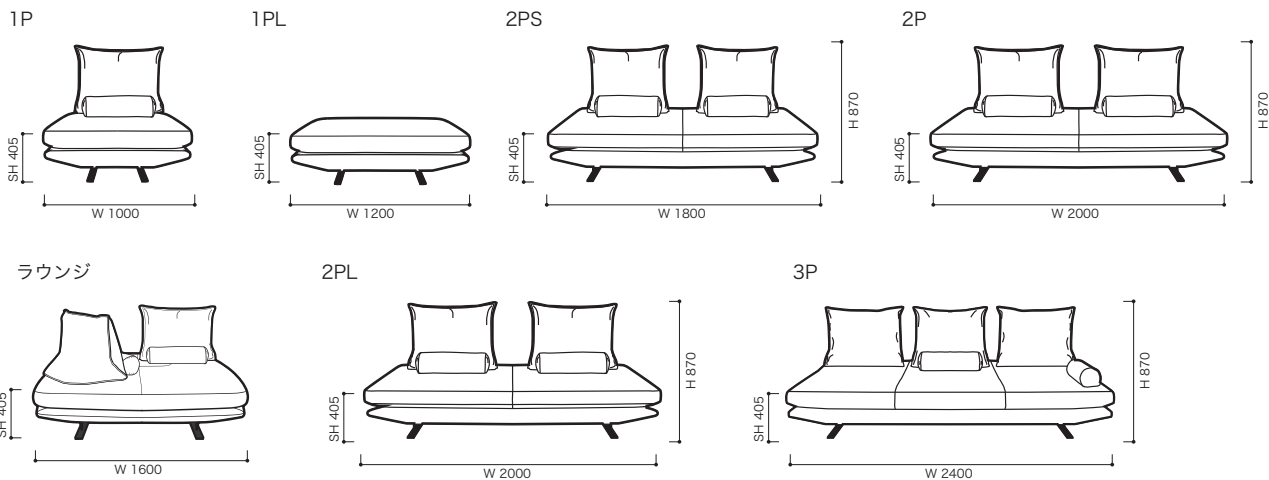

#### ■構造:脚:ブラックのスチール

本体:ウッドボディ、エラストックベルト、ウレタンフォーム、ポリエステル綿  
(ラウンドφ85はウッドボディ、ウレタン、ポリエステル綿のみ、ラウンジはエラストックベルトの代わりにポケットコイル使用)

背クッション:フェザー、ウレタンフォーム、エラストックベルト、スチール

ボルスター:フェザー100%

アームクッション:ウレタンフォーム、ポリエステル綿

■重量:	1P本体	約28kg	2PL本体	約52kg
	1PL本体	約32kg	3P本体	約58kg
	2PS本体	約43kg	ラウンドφ85	約10kg
	2P本体	約47kg	背クッション	約7.5kg
	ラウンジ	約68kg		

#### ●平面図 1/50 (単位:mm)

# SOFA ソファ

▶ ROSETPRADO ロゼブラド

Christian Werner 2014 クリスチャン ウェルネール

●正面・側面図

ラウンドΦ85

背クッション

※高さ表記は、脚LOサイズ(脚HIはプラス28mm)  
 ※脚カラー(HI・LO)/ブラック色  
 ※上記イラストの背クッションの数はイメージです。

※下記価格は、脚がLOタイプの価格になります。脚HIタイプにされる場合、下記価格に**プラス税込16,500円(本体15,000円)**必要になります。