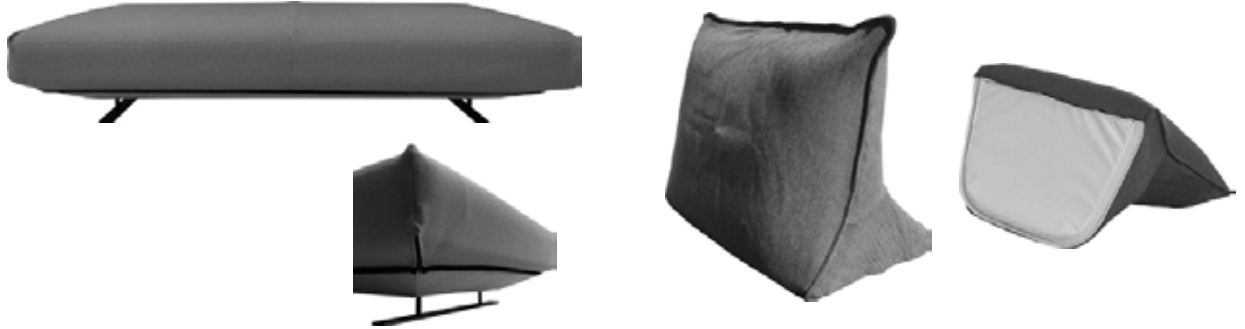

※皮革C、皮革E、皮革Gにつきましては下記の点線のとおり縫目が加わります。  
また、黒点のとおりタフティングが加わります。

1P、1PL

2P、2PS、2PL

3P

ラウンジ

# HOME FASHION ホームファッション

**ロゼプラド専用イージーカバー** ロゼプラド専用のイージーカバーです。小さなお子様の食べこぼしやベットの悪戯にも安心です。ソファ本体や背クッションの汚れ防止だけでなく、季節や気分に合わせて取り替えられます。

●ドライクリーニング  タンブラー乾燥禁止

■ソファ本体用イージーカバーにはファスナーが2ヶ所付きます。  
(ラウンジサイズのみファスナーが4ヶ所付きます)