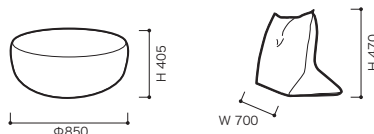

#### ■構造:脚:ブラックのスチール

本体:ウッドボディ、エラストックベルト、ウレタンフォーム、ポリエステル綿  
(ラウンドφ85はウッドボディ、ウレタン、ポリエステル綿のみ、ラウンジはエラストックベルトの代わりにポケットコイル使用)

背クッション:フェザー、ウレタンフォーム、エラストックベルト、スチール

ボルスター:フェザー100%

アームクッション:ウレタンフォーム、ポリエステル綿

■重量:	1P本体	約28kg	2PL本体	約52kg
	1PL本体	約32kg	3P本体	約58kg
	2PS本体	約43kg	ラウンドφ85	約10kg
	2P本体	約47kg	背クッション	約7.5kg
	ラウンジ	約68kg		

#### ●平面図 1/50 (単位:mm)

# SOFA ソファ

▶ ROSETPRADO ロゼブラド

Christian Werner 2014 クリスチャン ウェルネール

●正面・側面図

ラウンドΦ85

背クッション

※高さ表記は、脚LOサイズ(脚HIはプラス28mm)  
 ※脚カラー(HI・LO)/ブラック色  
 ※上記イラストの背クッションの数はイメージです。

※下記価格は、脚がLOタイプの価格になります。脚HIタイプにされる場合、下記価格に**プラス税込16,500円(本体15,000円)**必要になります。