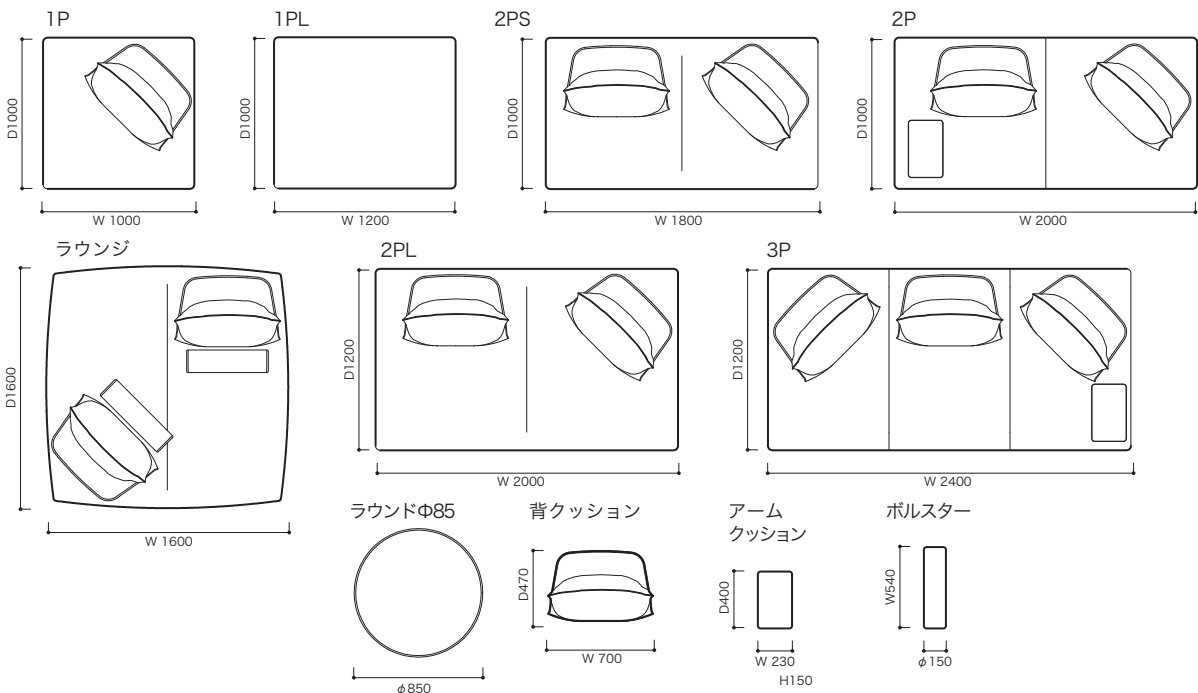

●平面図 1/50 (単位:mm)