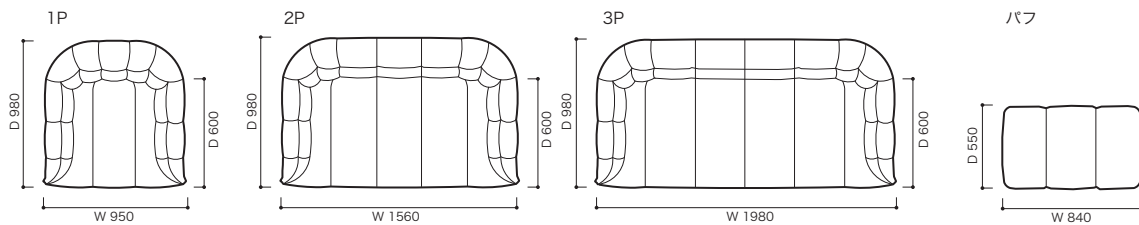

ブリガタンとは英語で帆船という意味です。
帆船の帆が風を受けているイメージがデザインコンセプトです。ソフトで包み込まれるような座り心地は、快適なつづぎの時間を演出します。

STRUCTURE (構造)

■構造: オールウレタンモデルです。ただし、2P、3Pは一部合板の使用箇所があります。7種類のウレタンを組み合わせた構造です。表面のカバーはフェザータッチポリエステルファイバーをつけています。

■重量: 1P 約11.0kg
2P 約19.0kg
3P 約25.0kg
パフ 約4.0kg

●平面図 1/50 (単位:mm)

●正面図・側面図

生地ランク	品名 [コード]	1P	2P	3P	パフ
C		税込 ¥ 179,300 (本体 ¥ 163,000)	税込 ¥ 275,000 (本体 ¥ 250,000)	税込 ¥ 368,500 (本体 ¥ 335,000)	税込 ¥ 70,400 (本体 ¥ 64,000)
D		税込 ¥ 199,100 (本体 ¥ 181,000)	税込 ¥ 308,000 (本体 ¥ 280,000)	税込 ¥ 412,500 (本体 ¥ 375,000)	税込 ¥ 73,700 (本体 ¥ 67,000)
E		税込 ¥ 212,300 (本体 ¥ 193,000)	税込 ¥ 324,500 (本体 ¥ 295,000)	税込 ¥ 434,500 (本体 ¥ 395,000)	税込 ¥ 81,400 (本体 ¥ 74,000)
G		税込 ¥ 218,900 (本体 ¥ 199,000)	税込 ¥ 335,500 (本体 ¥ 305,000)	税込 ¥ 445,500 (本体 ¥ 405,000)	税込 ¥ 84,700 (本体 ¥ 77,000)
H		税込 ¥ 242,000 (本体 ¥ 220,000)	税込 ¥ 359,700 (本体 ¥ 327,000)	税込 ¥ 473,000 (本体 ¥ 430,000)	税込 ¥ 88,000 (本体 ¥ 80,000)
I		税込 ¥ 253,000 (本体 ¥ 230,000)	税込 ¥ 387,200 (本体 ¥ 352,000)	税込 ¥ 500,500 (本体 ¥ 455,000)	税込 ¥ 99,000 (本体 ¥ 90,000)
J		税込 ¥ 264,000 (本体 ¥ 240,000)	税込 ¥ 404,800 (本体 ¥ 368,000)	税込 ¥ 522,500 (本体 ¥ 475,000)	税込 ¥ 102,300 (本体 ¥ 93,000)
K		税込 ¥ 291,500 (本体 ¥ 265,000)	税込 ¥ 432,300 (本体 ¥ 393,000)	税込 ¥ 550,000 (本体 ¥ 500,000)	税込 ¥ 115,500 (本体 ¥ 105,000)
L		税込 ¥ 313,500 (本体 ¥ 285,000)	税込 ¥ 462,000 (本体 ¥ 420,000)	税込 ¥ 583,000 (本体 ¥ 530,000)	税込 ¥ 124,300 (本体 ¥ 113,000)
M		税込 ¥ 324,500 (本体 ¥ 295,000)	税込 ¥ 473,000 (本体 ¥ 430,000)	税込 ¥ 605,000 (本体 ¥ 550,000)	税込 ¥ 126,500 (本体 ¥ 115,000)
皮革C		税込 ¥ 572,000 (本体 ¥ 520,000)	税込 ¥ 726,000 (本体 ¥ 660,000)	税込 ¥ 863,500 (本体 ¥ 785,000)	税込 ¥ 242,000 (本体 ¥ 220,000)
皮革E		税込 ¥ 814,000 (本体 ¥ 740,000)	税込 ¥ 1,067,000 (本体 ¥ 970,000)	税込 ¥ 1,320,000 (本体 ¥ 1,200,000)	税込 ¥ 313,500 (本体 ¥ 285,000)
皮革G		税込 ¥ 1,050,500 (本体 ¥ 955,000)	税込 ¥ 1,309,000 (本体 ¥ 1,190,000)	税込 ¥ 1,595,000 (本体 ¥ 1,450,000)	税込 ¥ 429,000 (本体 ¥ 390,000)