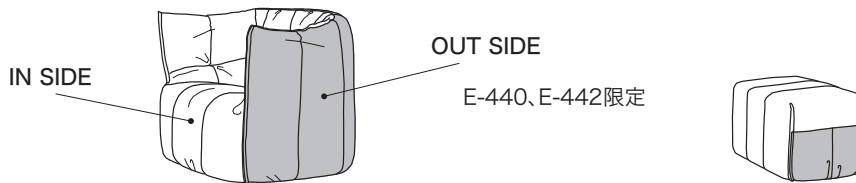

ROSETBRIGANTIN コンビ張り
●OUT SIDE E-440、E-442限定

生地ランク	品名 [コード]	1P	2P	3P	パフ
C		税込 ¥185,900 (本体 ¥169,000)	税込 ¥286,000 (本体 ¥260,000)	税込 ¥385,000 (本体 ¥350,000)	税込 ¥ 75,900 (本体 ¥ 69,000)
D		税込 ¥205,700 (本体 ¥187,000)	税込 ¥319,000 (本体 ¥290,000)	税込 ¥429,000 (本体 ¥390,000)	税込 ¥ 79,200 (本体 ¥ 72,000)
E		税込 ¥218,900 (本体 ¥199,000)	税込 ¥335,500 (本体 ¥305,000)	税込 ¥451,000 (本体 ¥410,000)	税込 ¥ 86,900 (本体 ¥ 79,000)
G		税込 ¥225,500 (本体 ¥205,000)	税込 ¥346,500 (本体 ¥315,000)	税込 ¥462,000 (本体 ¥420,000)	税込 ¥ 90,200 (本体 ¥ 82,000)
H		税込 ¥248,600 (本体 ¥226,000)	税込 ¥370,700 (本体 ¥337,000)	税込 ¥489,500 (本体 ¥445,000)	税込 ¥ 93,500 (本体 ¥ 85,000)
I		税込 ¥259,600 (本体 ¥236,000)	税込 ¥398,200 (本体 ¥362,000)	税込 ¥517,000 (本体 ¥470,000)	税込 ¥104,500 (本体 ¥ 95,000)
J		税込 ¥270,600 (本体 ¥246,000)	税込 ¥415,800 (本体 ¥378,000)	税込 ¥539,000 (本体 ¥490,000)	税込 ¥107,800 (本体 ¥ 98,000)
K		税込 ¥298,100 (本体 ¥271,000)	税込 ¥443,300 (本体 ¥403,000)	税込 ¥566,500 (本体 ¥515,000)	税込 ¥121,000 (本体 ¥110,000)
L		税込 ¥320,100 (本体 ¥291,000)	税込 ¥473,000 (本体 ¥430,000)	税込 ¥599,500 (本体 ¥545,000)	税込 ¥129,800 (本体 ¥118,000)
M		税込 ¥331,100 (本体 ¥301,000)	税込 ¥484,000 (本体 ¥440,000)	税込 ¥621,500 (本体 ¥565,000)	税込 ¥132,000 (本体 ¥120,000)