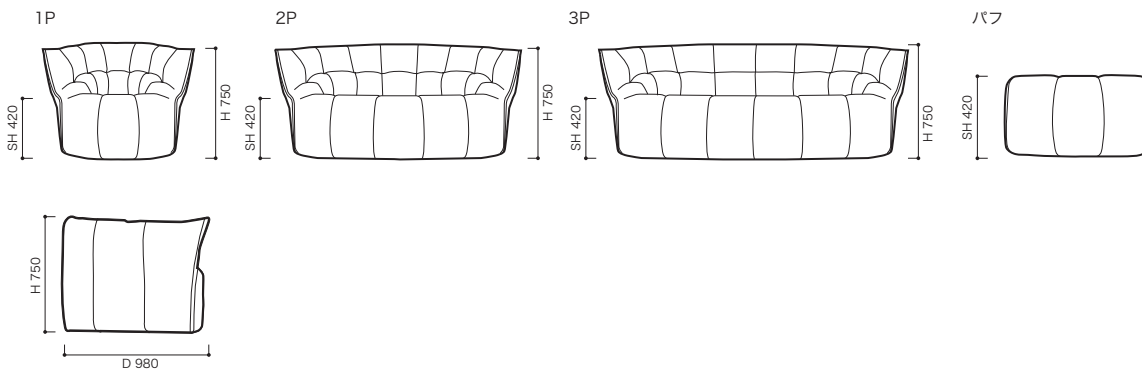

ブリガタンとは英語で帆船という意味です。
帆船の帆が風を受けているイメージがデザインコンセプトです。ソフトで包み込まれるような座り心地は、快適なつづぎの時間を演出します。

STRUCTURE (構造)

■構造: オールウレタンモデルです。ただし、2P、3Pは一部合板の使用箇所があります。7種類のウレタンを組み合わせた構造です。表面のカバーはフェザータッチポリエステルファイバーをつけています。

■重量: 1P 約11.0kg
2P 約19.0kg
3P 約25.0kg
パフ 約4.0kg

●平面図 1/50 (単位:mm)

●正面図・側面図

生地ランク	品名 [コード]	1P	2P	3P	パフ
C		税込 ¥ 179,300 (本体 ¥ 163,000)	税込 ¥ 275,000 (本体 ¥ 250,000)	税込 ¥ 368,500 (本体 ¥ 335,000)	税込 ¥ 70,400 (本体 ¥ 64,000)
D		税込 ¥ 199,100 (本体 ¥ 181,000)	税込 ¥ 308,000 (本体 ¥ 280,000)	税込 ¥ 412,500 (本体 ¥ 375,000)	税込 ¥ 73,700 (本体 ¥ 67,000)
E		税込 ¥ 212,300 (本体 ¥ 193,000)	税込 ¥ 324,500 (本体 ¥ 295,000)	税込 ¥ 434,500 (本体 ¥ 395,000)	税込 ¥ 81,400 (本体 ¥ 74,000)
G		税込 ¥ 218,900 (本体 ¥ 199,000)	税込 ¥ 335,500 (本体 ¥ 305,000)	税込 ¥ 445,500 (本体 ¥ 405,000)	税込 ¥ 84,700 (本体 ¥ 77,000)
H		税込 ¥ 242,000 (本体 ¥ 220,000)	税込 ¥ 359,700 (本体 ¥ 327,000)	税込 ¥ 473,000 (本体 ¥ 430,000)	税込 ¥ 88,000 (本体 ¥ 80,000)
I		税込 ¥ 253,000 (本体 ¥ 230,000)	税込 ¥ 387,200 (本体 ¥ 352,000)	税込 ¥ 500,500 (本体 ¥ 455,000)	税込 ¥ 99,000 (本体 ¥ 90,000)
J		税込 ¥ 264,000 (本体 ¥ 240,000)	税込 ¥ 404,800 (本体 ¥ 368,000)	税込 ¥ 522,500 (本体 ¥ 475,000)	税込 ¥ 102,300 (本体 ¥ 93,000)
K		税込 ¥ 291,500 (本体 ¥ 265,000)	税込 ¥ 432,300 (本体 ¥ 393,000)	税込 ¥ 550,000 (本体 ¥ 500,000)	税込 ¥ 115,500 (本体 ¥ 105,000)
L		税込 ¥ 313,500 (本体 ¥ 285,000)	税込 ¥ 462,000 (本体 ¥ 420,000)	税込 ¥ 583,000 (本体 ¥ 530,000)	税込 ¥ 124,300 (本体 ¥ 113,000)
M		税込 ¥ 324,500 (本体 ¥ 295,000)	税込 ¥ 473,000 (本体 ¥ 430,000)	税込 ¥ 605,000 (本体 ¥ 550,000)	税込 ¥ 126,500 (本体 ¥ 115,000)
皮革C		税込 ¥ 572,000 (本体 ¥ 520,000)	税込 ¥ 726,000 (本体 ¥ 660,000)	税込 ¥ 863,500 (本体 ¥ 785,000)	税込 ¥ 242,000 (本体 ¥ 220,000)
皮革E		税込 ¥ 814,000 (本体 ¥ 740,000)	税込 ¥ 1,067,000 (本体 ¥ 970,000)	税込 ¥ 1,320,000 (本体 ¥ 1,200,000)	税込 ¥ 313,500 (本体 ¥ 285,000)
皮革G		税込 ¥ 1,050,500 (本体 ¥ 955,000)	税込 ¥ 1,309,000 (本体 ¥ 1,190,000)	税込 ¥ 1,595,000 (本体 ¥ 1,450,000)	税込 ¥ 429,000 (本体 ¥ 390,000)