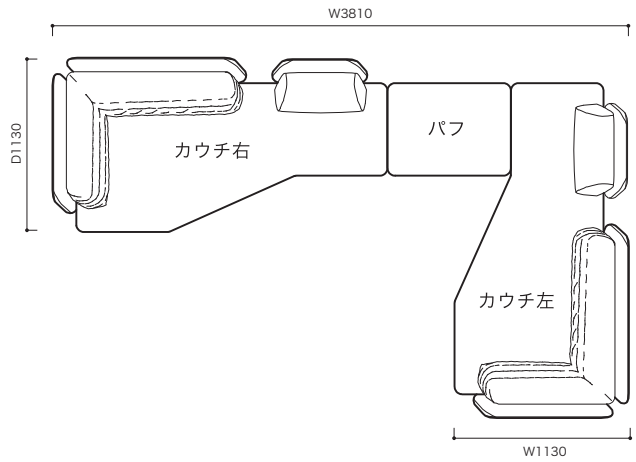

#### パフ

約13kg

●平面図 1/50 (単位:mm)

# SOFA ソファ

» ROSETL'IMPREVU ロゼリンプレヴ

Marie Christine Dorner 2018 マリー クリスティーン ドルネル

●平面図 1/50 (単位:mm)