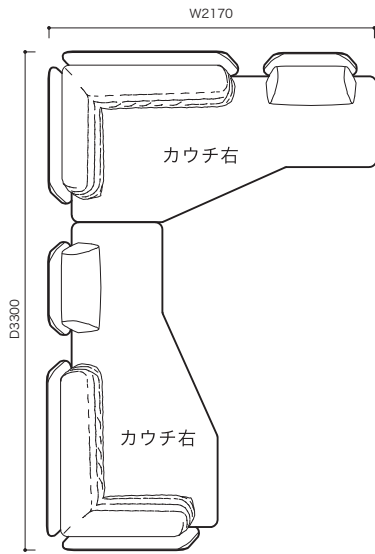

#### パフ

約13kg

●平面図 1/50 (単位:mm)

# SOFA ソファ

» ROSETL'IMPREVU ロゼリンプレヴ

Marie Christine Dorner 2018 マリー クリスティーン ドルネル

●平面図 1/50 (単位:mm)