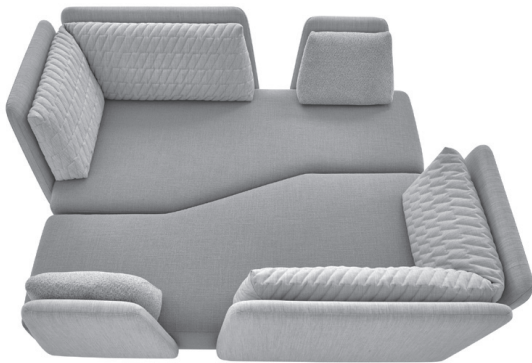

## IMPORTANT

それぞれ独立した3つの背もたれが付いていますが、ご購入の際は、背もたれ3セット、もしくは2セット、どちらかご指定下さい。  
 背もたれの数に応じて、背もたれを取り付けるための金具が座面ベースに付いていますが、背もたれを外してご使用される場合は金具カバーをご使用いただくことをお勧めします。金具カバーは、座面ベースと一緒に、共生地でお届けします。座面ベースの価格は金具カバー込みの価格になります。  
 背もたれを前後に押したり引いたりしてソファを移動されると故障の原因となります。  
 カウチサイズは左と右のカウチがありますので、ご購入時にどちらかご指定ください。  
 コーナークッションには斜めのストライプのキルティングモチーフが入りますが、背クッションSにはモチーフは入りません。

## THE CONCEPT (概念) & FEATURE (特徴)

カウチとパフの2アイテムを組み合わせるさまざまなレイアウトが可能な個性的で機能的なソファです。快適さと、マルチファンクションをテーマにデザインされたこのソファは、同じサイズのカウチを2台組み合わせ、3カ所に取り付けられた背もたれを取り外し、シーツをかぶせるとQサイズのベッドとしても使用できます。また、個性的なシェイプは、座面に足を上げてリラックスできるほど深く座れるスペースと、浅く座れるスペースを作り出しています。感覚的な快適さだけでなく、部屋にレイアウトした時の視覚的な快適性も重視し、背もたれ、座面ベース、2つの背クッション、計4つの生地と色を組み合わせるカスタマイズできます。

#### カウチ

座：ウッドボディ、ウレタンフォーム、ポケットコイル、ポリエステル綿

背もたれ：ウッドボディ、ウレタンフォーム、エラストックベルト、ポリエステル綿

コーナークッション：フェザー100%、ポリエステル綿付のキルティングモチーフ入り

背クッションS：フェザー100%

脚：ブラック色のスチール

#### パフ

座：ウッドボディ、ウレタンフォーム、ポリエステル綿

脚：ブラック色のスチール