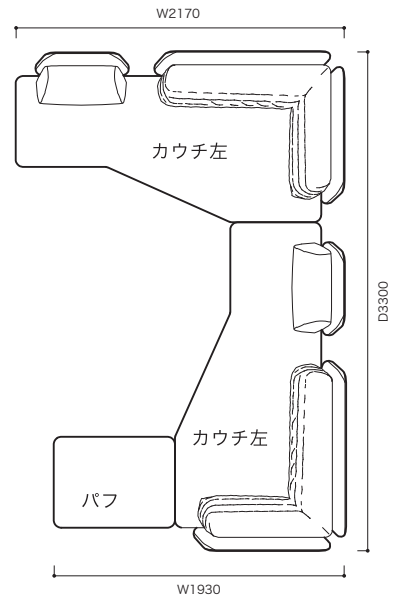

#### パフ

約13kg

●平面図 1/50 (単位:mm)

# SOFA ソファ

» ROSETL'IMPREVU ロゼリンプレヴ

Marie Christine Dorner 2018 マリー クリスティーン ドルネル

●平面図 1/50 (単位:mm)