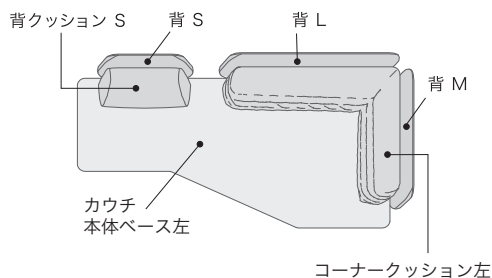

# SOFA ソファ

≫ ROSETL'IMPREVU ロゼリンプレヴ

Marie Christine Dorner 2018 マリー クリスティーン ドルネル

●正面図

●アイテム名称

品名 [コード]	生地ランク	本体ベース(全金具カバー付)/左右	背3set(L・M・Sサイズ)/左右	背2set(L・Mサイズ)/左右	コーナークッション/左右
C		税込 ¥ 401,500 (本体 ¥ 365,000)	税込 ¥ 192,500 (本体 ¥ 175,000)	税込 ¥ 139,700 (本体 ¥ 127,000)	税込 ¥ 95,700 (本体 ¥ 87,000)
D		税込 ¥ 404,800 (本体 ¥ 368,000)	税込 ¥ 198,000 (本体 ¥ 180,000)	税込 ¥ 143,000 (本体 ¥ 130,000)	税込 ¥ 99,000 (本体 ¥ 90,000)
E		税込 ¥ 407,000 (本体 ¥ 370,000)	税込 ¥ 203,500 (本体 ¥ 185,000)	税込 ¥ 146,300 (本体 ¥ 133,000)	税込 ¥ 103,400 (本体 ¥ 94,000)
G		税込 ¥ 412,500 (本体 ¥ 375,000)	税込 ¥ 209,000 (本体 ¥ 190,000)	税込 ¥ 148,500 (本体 ¥ 135,000)	税込 ¥ 106,700 (本体 ¥ 97,000)
H		税込 ¥ 418,000 (本体 ¥ 380,000)	税込 ¥ 214,500 (本体 ¥ 195,000)	税込 ¥ 151,800 (本体 ¥ 138,000)	税込 ¥ 110,000 (本体 ¥ 100,000)
I		税込 ¥ 440,000 (本体 ¥ 400,000)	税込 ¥ 231,000 (本体 ¥ 210,000)	税込 ¥ 165,000 (本体 ¥ 150,000)	税込 ¥ 118,800 (本体 ¥ 108,000)
J		税込 ¥ 445,500 (本体 ¥ 405,000)	税込 ¥ 242,000 (本体 ¥ 220,000)	税込 ¥ 170,500 (本体 ¥ 155,000)	税込 ¥ 126,500 (本体 ¥ 115,000)
K		税込 ¥ 456,500 (本体 ¥ 415,000)	税込 ¥ 253,000 (本体 ¥ 230,000)	税込 ¥ 178,200 (本体 ¥ 162,000)	税込 ¥ 137,500 (本体 ¥ 125,000)
L		税込 ¥ 473,000 (本体 ¥ 430,000)	税込 ¥ 275,000 (本体 ¥ 250,000)	税込 ¥ 198,000 (本体 ¥ 180,000)	税込 ¥ 148,500 (本体 ¥ 135,000)
M		税込 ¥ 475,200 (本体 ¥ 432,000)	税込 ¥ 291,500 (本体 ¥ 265,000)	税込 ¥ 209,000 (本体 ¥ 190,000)	税込 ¥ 155,100 (本体 ¥ 141,000)
皮革C		税込 ¥ 902,000 (本体 ¥ 820,000)	税込 ¥ 638,000 (本体 ¥ 580,000)	税込 ¥ 478,500 (本体 ¥ 435,000)	税込 ¥ 310,200 (本体 ¥ 282,000)
皮革E		税込 ¥ 1,133,000 (本体 ¥ 1,030,000)	税込 ¥ 841,500 (本体 ¥ 765,000)	税込 ¥ 638,000 (本体 ¥ 580,000)	税込 ¥ 399,300 (本体 ¥ 363,000)
皮革G		税込 ¥ 1,463,000 (本体 ¥ 1,330,000)	税込 ¥ 1,122,000 (本体 ¥ 1,020,000)	税込 ¥ 863,500 (本体 ¥ 785,000)	税込 ¥ 533,500 (本体 ¥ 485,000)