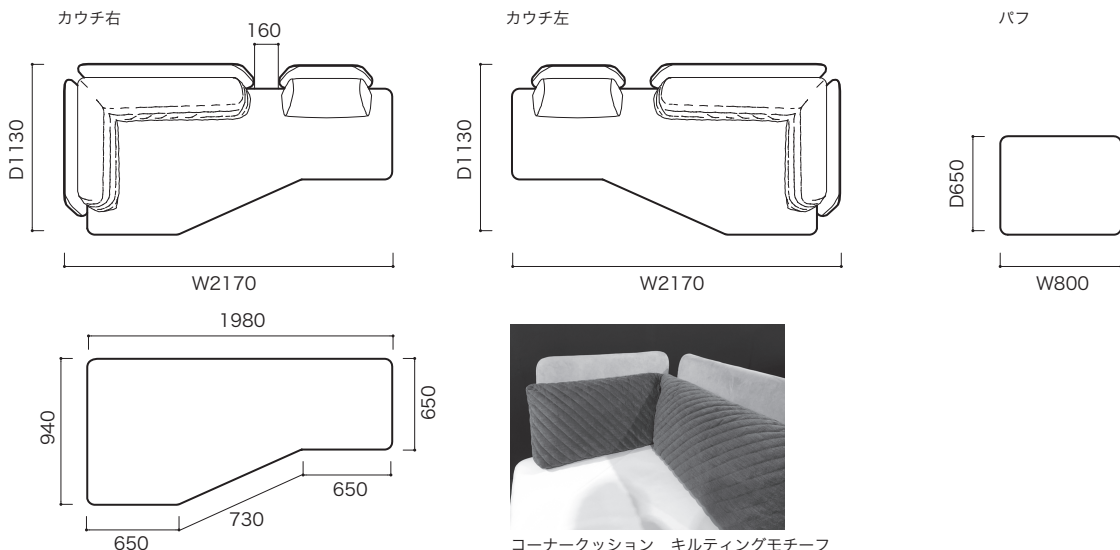

パフ

約13kg

●平面図 1/50 (単位:mm)