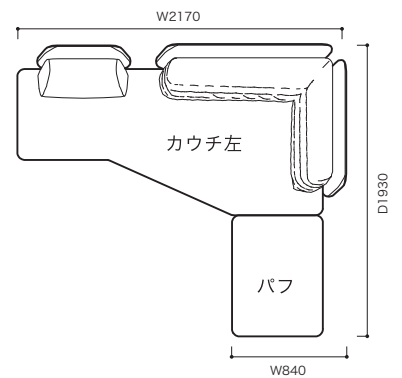

#### パフ

約13kg

●平面図 1/50 (単位:mm)

# SOFA ソファ

» ROSETL'IMPREVU ロゼリンプレヴ

Marie Christine Dorner 2018 マリー クリスティーン ドルネル

●平面図 1/50 (単位:mm)