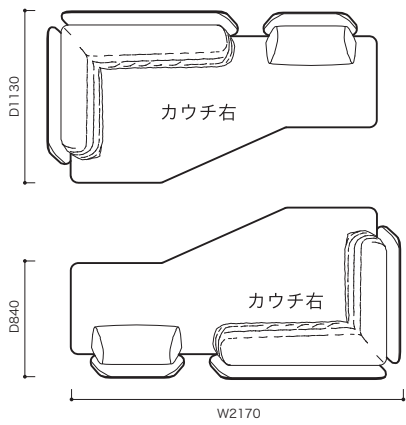

#### パフ

約13kg

●平面図 1/50 (単位:mm)

# SOFA ソファ

» ROSETL'IMPREVU ロゼリンプレヴ

Marie Christine Dorner 2018 マリー クリスティーン ドルネル

●平面図 1/50 (単位:mm)