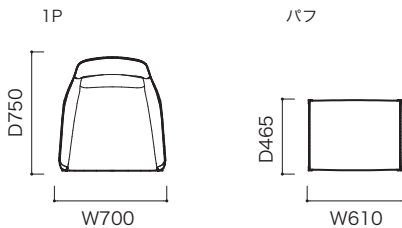

SOFA ソファ

≫ ROSETLONG ISLAND ロゼロング アイランド

N.Nasrallah & C.Horner 2016 ナズララ&ホルナー

IMPORTANT

カバーは取り外し不可。
伸縮性のある生地を張ると背から肘のラインがよりきれいに仕上がります。
脚の高さ、色は選べません。
納期は4ヶ月ほどかかります。

THE CONCEPT (概念) & FEATURE (特徴)

きれいなラインに仕上げたパーソナルソファ。奥行が広く、背が高くゆったりくつろげるシートに仕上げています。
座面と背もたれのクッション性のバランス、そして背もたれの絶妙な角度と腰部のサポートにより体をゆったり休めることができます。
座面は落ち着きのあるロータイプになっており、パフと一緒に使い、足を伸ばすと、よりいっそうくつろげます。

STRUCTURE (構造)

- 構造: 背もたれ: スチールフレーム、モールドウレタン、スラブウレタン、ポリエステル綿
肘: スチールフレーム、モールドウレタン、ポリエステル綿
座: スチールフレーム、エラストックベルト、スラブウレタン、ポリエステル綿
脚: ビーチ無垢材(グレー色)
- 重量: 1P 約15kg パフ 約6kg

●平面図 1/50 (単位:mm)

●正面図

品名 [コード] 生地ランク	1P/脚GRB色	パフ/脚GRB色
C	税込 ¥363,000 (本体 ¥330,000)	税込 ¥201,300 (本体 ¥183,000)
D	税込 ¥368,500 (本体 ¥335,000)	税込 ¥203,500 (本体 ¥185,000)
E	税込 ¥385,000 (本体 ¥350,000)	税込 ¥209,000 (本体 ¥190,000)
G	税込 ¥396,000 (本体 ¥360,000)	税込 ¥211,200 (本体 ¥192,000)
H	税込 ¥401,500 (本体 ¥365,000)	税込 ¥214,500 (本体 ¥195,000)
I	税込 ¥418,000 (本体 ¥380,000)	税込 ¥220,000 (本体 ¥200,000)
J	税込 ¥429,000 (本体 ¥390,000)	税込 ¥222,200 (本体 ¥202,000)
K	税込 ¥440,000 (本体 ¥400,000)	税込 ¥225,500 (本体 ¥205,000)
L	税込 ¥456,500 (本体 ¥415,000)	税込 ¥236,500 (本体 ¥215,000)
M	税込 ¥462,000 (本体 ¥420,000)	税込 ¥239,800 (本体 ¥218,000)
皮革C	税込 ¥561,000 (本体 ¥510,000)	税込 ¥291,500 (本体 ¥265,000)
皮革E	税込 ¥671,000 (本体 ¥610,000)	税込 ¥313,500 (本体 ¥285,000)
皮革G	税込 ¥792,000 (本体 ¥720,000)	税込 ¥368,500 (本体 ¥335,000)