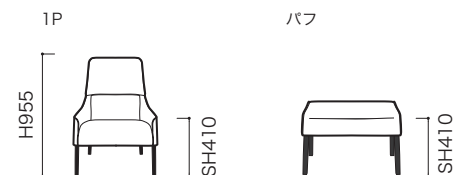

SOFA ソファ

≫ ROSETLONG ISLAND ロゼロング アイランド

N.Nasrallah & C.Horner 2016 ナズララ&ホルナー

IMPORTANT

カバーは取り外し不可。
伸縮性のある生地を張ると背から肘のラインがよりきれいに仕上がります。
脚の高さ、色は選べません。
納期は4ヶ月ほどかかります。

THE CONCEPT (概念) & FEATURE (特徴)

きれいなラインに仕上げたパーソナルソファ。奥行が広く、背が高くゆったりくつろげるシートに仕上げています。
座面と背もたれのクッション性のバランス、そして背もたれの絶妙な角度と腰部のサポートにより体をゆったり休めることができます。
座面は落ち着きのあるロータイプになっており、パフと一緒に使い、足を伸ばすと、よりいっそうくつろげます。

STRUCTURE (構造)

- 構造: 背もたれ: スチールフレーム、モールドウレタン、スラブウレタン、ポリエステル綿
肘: スチールフレーム、モールドウレタン、ポリエステル綿
座: スチールフレーム、エラストックベルト、スラブウレタン、ポリエステル綿
脚: ビーチ無垢材(グレー色)
- 重量: 1P 約15kg パフ 約6kg

●平面図 1/50 (単位:mm)

●正面図

品名 [コード] 生地ランク	1P/脚GRB色	パフ/脚GRB色
C	税込 ¥363,000 (本体 ¥330,000)	税込 ¥201,300 (本体 ¥183,000)
D	税込 ¥368,500 (本体 ¥335,000)	税込 ¥203,500 (本体 ¥185,000)
E	税込 ¥385,000 (本体 ¥350,000)	税込 ¥209,000 (本体 ¥190,000)
G	税込 ¥396,000 (本体 ¥360,000)	税込 ¥211,200 (本体 ¥192,000)
H	税込 ¥401,500 (本体 ¥365,000)	税込 ¥214,500 (本体 ¥195,000)
I	税込 ¥418,000 (本体 ¥380,000)	税込 ¥220,000 (本体 ¥200,000)
J	税込 ¥429,000 (本体 ¥390,000)	税込 ¥222,200 (本体 ¥202,000)
K	税込 ¥440,000 (本体 ¥400,000)	税込 ¥225,500 (本体 ¥205,000)
L	税込 ¥456,500 (本体 ¥415,000)	税込 ¥236,500 (本体 ¥215,000)
M	税込 ¥462,000 (本体 ¥420,000)	税込 ¥239,800 (本体 ¥218,000)
皮革C	税込 ¥561,000 (本体 ¥510,000)	税込 ¥291,500 (本体 ¥265,000)
皮革E	税込 ¥671,000 (本体 ¥610,000)	税込 ¥313,500 (本体 ¥285,000)
皮革G	税込 ¥792,000 (本体 ¥720,000)	税込 ¥368,500 (本体 ¥335,000)