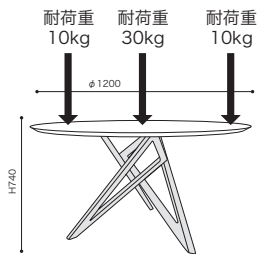

- 天板/ウォールナット無垢材
- 天板、脚塗装/ウレタン樹脂塗装
- 脚 /ブラックオーク無垢材、ナチュラルオーク無垢材
- サイズ/W2000xD1000xH740
- 重量/約68kg

※天板・脚とも天然素材を使用しているため  
木目、節、色などそれぞれ異なります。

≫ ROSETENNEA/Vincent Tordjman 2017  
ロゼエンネア/ヴァンサン トルジュマン

ダイニングテーブル  
Φ130 WHマーブルセラミック

WH + BKO [L200627992]

WH + NO [L200627993]

天板

脚

税込 ¥522,500(本体 ¥475,000)

- 天板/セラミック、ガラス
- 脚塗装/ウレタン樹脂塗装
- 脚 /ブラックオーク無垢材、ナチュラルオーク無垢材
- サイズ/φ1300xH740
- 重量/約58kg

※天板・脚とも天然素材を使用しているため  
木目、節、色、模様などそれぞれ異なります。

≫ ROSETENNEA/Vincent Tordjman 2017  
ロゼエンネア/ヴァンサン トルジュマン

ダイニングテーブル  
Φ120 WHツヤ

WH + BKO [L200729716]

WH + NO [L200729717]

天板

脚

税込 ¥330,000(本体 ¥300,000)

- 天板/MDF
- 天板、脚塗装/鏡面塗装
- 脚 /ブラックオーク無垢材、ナチュラルオーク無垢材
- サイズ/φ1200xH740
- 重量/約37kg

※脚は天然素材を使用しているため  
木目、節、色などそれぞれ異なります。