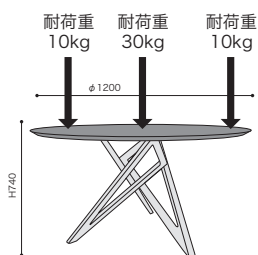

WH + BKO [L200627992]

WH + NO [L200627993]

天板

脚

税込 ¥522,500(本体 ¥475,000)

- 天板/セラミック、ガラス
- 脚塗装/ウレタン樹脂塗装
- 脚 /ブラックオーク無垢材、ナチュラルオーク無垢材
- サイズ/φ1300xH740
- 重量/約58kg

※天板・脚とも天然素材を使用しているため  
木目、節、色、模様などそれぞれ異なります。

≫ ROSETENNEA/Vincent Tordjman 2017  
ロゼエンネア/ヴァンサン トルジュマン

ダイニングテーブル  
Φ120 WHツヤ

WH + BKO [L200729716]

WH + NO [L200729717]

天板

脚

税込 ¥330,000(本体 ¥300,000)

- 天板/MDF
- 天板、脚塗装/鏡面塗装
- 脚 /ブラックオーク無垢材、ナチュラルオーク無垢材
- サイズ/φ1200xH740
- 重量/約37kg

※脚は天然素材を使用しているため  
木目、節、色などそれぞれ異なります。