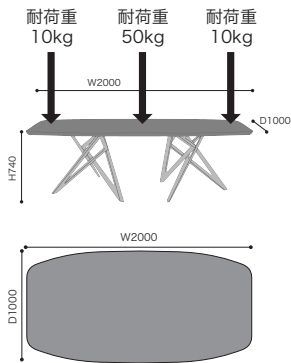

DINING TABLE ダイニングテーブル

ROSETENNEA ロゼエンネア

≫ ROSETENNEA/Vincent Tordjman 2017
ロゼエンネア/ヴァンサン トルジュマン

ダイニングテーブル
W200 ウォールナット無垢

NW + BKO [L200737075]

NW + NO [L200737076]

天板

脚

税込 ¥715,000(本体 ¥650,000)

- ●天板/ウォールナット無垢材
- ●天板、脚塗装/ウレタン樹脂塗装
- ●脚 /ブラックオーク無垢材、ナチュラルオーク無垢材
- ●サイズ/W2000xD1000xH740
- ●重量/約68kg

※天板・脚とも天然素材を使用しているため
木目、節、色などそれぞれ異なります。