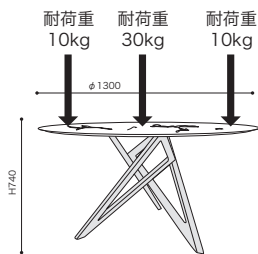

# DINING TABLE ダイニングテーブル

- 天板/ウォールナット無垢材
- 天板、脚塗装/ウレタン樹脂塗装
- 脚 /ブラックオーク無垢材、ナチュラルオーク無垢材
- サイズ/W2000xD1000xH740
- 重量/約68kg

※天板・脚とも天然素材を使用しているため  
木目、節、色などそれぞれ異なります。

≫ ROSETENNEA/Vincent Tordjman 2017  
ロゼエンネア/ヴァンサン トルジュマン

ダイニングテーブル  
Φ130 WHマーブルセラミック