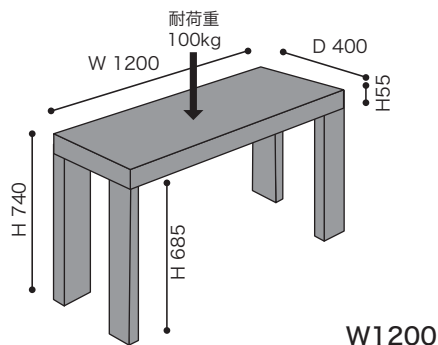

●納期／

●素材・カラー／

●脚カット加工/
(別料金)

税込 ¥19,800
(本体 ¥18,000)

税込 ¥22,000
(本体 ¥20,000)

DINING TABLE ダイニングテーブル

ROSETDEDICATO ロゼデディカート

コンソール