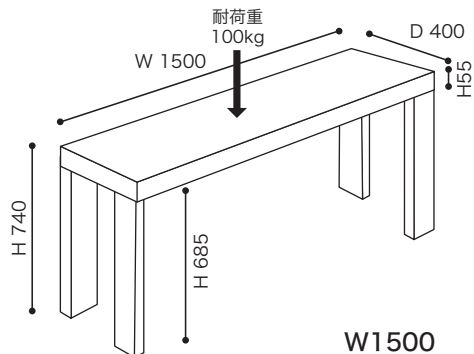

≫ ROSETDEDICATO / Didier Gomez 2005

ロゼデディカート / ディジェ ゴメズ

コンソール120

税込 ¥269,500 (本体 ¥245,000)

- 天板 / MDF
- 脚 / MDF
- 塗装 / 鏡面塗装
- 重量 / 約28.5kg

DINING TABLE ダイニングテーブル

ROSETDEDICATO ロゼデディカート

コンソール