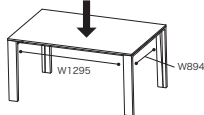

DINING TABLE ダイニングテーブル

ROSETNAIA ロゼナイア

耐荷重
50kg

耐荷重 50kg
耐荷重 30kg

>> **ROSETNAIA/ligne roset 2018**
ロゼナイア/リーン・ロゼ

ダイニングテーブル

[L200729095]

在庫

天板 脚

税込 ¥451,000 (本体 ¥410,000)

ダイニングテーブル

受注後
約2ヶ月

天板 脚

税込 ¥473,000 (本体 ¥430,000)

- 天板 / オーク突板・ラワン合板
ウォールナット突板・ラワン合板
- 脚 / オーク無垢材
- 天板、脚塗装 / ウレタン樹脂塗装
- サイズ / W1495 / 2244 × D994 × H736
- 重量 / 約53.5kg

1年
保証