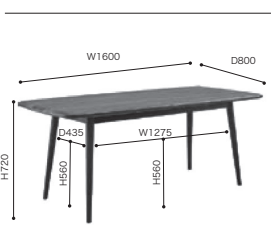

≫ **ROSETLADY CARLOTTA**/Christian Ghion 2015
ロゼレディ カルロッタ/クリスチャン ギオン

ダイニングテーブル
W160 D80

NO + BKO 受注後
約2ヶ月

天板 天板下・脚

税込 ¥346,500 (本体 ¥315,000)

- ●天板・脚/ナチュラルオーク無垢材・ブラックオーク無垢材
- ●天板、脚塗装/ウレタン樹脂塗装
- ●サイズ/W1600xD800xH720
- ●重 量/約39kg
- ●耐荷重/100kg

※天然素材を使用しているため木目、節、色などそれぞれ異なります。

1年保証

日本製