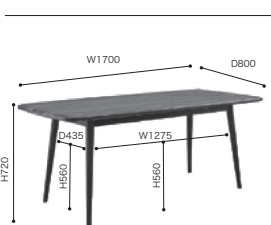

ダイニングテーブル
W180 D90

NO + BKO 受注後
約2ヶ月

天板 天板下・脚

税込 ¥368,500 (本体 ¥335,000)

- 天板・脚/ナチュラルオーク無垢材・ブラックオーク無垢材
- 天板、脚塗装/ウレタン樹脂塗装
- サイズ/W1800xD900xH720
- 重 量/約43kg
- 耐荷重/100kg

※天然素材を使用しているため木目、節、色などそれぞれ異なります。

1年保証

日本製