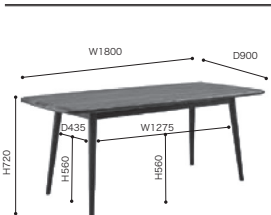

ROSETLADY CARLOTTA

ロゼレディ カルロッタ

≫ **ROSETLADY CARLOTTA**/Christian Ghion 2015
ロゼレディ カルロッタ/クリスチャン ギオン

ダイニングテーブル
W190 D90

NO + BKO [7400459821]

天板 天板下・脚

在庫

税込 ¥335,500 (本体 ¥305,000)

- 天板・脚/ナチュラルオーク無垢材・ブラックオーク無垢材
- 天板、脚塗装/ウレタン樹脂塗装
- サイズ/W1900xD900xH720
- 重 量/約45kg
- 耐荷重/100kg

※天然素材を使用しているため木目、節、色などそれぞれ異なります。

1年保証

日本製

≫ **ROSETLADY CARLOTTA**/Christian Ghion 2015
ロゼレディ カルロッタ/クリスチャン ギオン

ダイニングテーブル
W180 D90

NO + BKO 受注後
約2ヶ月

天板 天板下・脚

税込 ¥368,500 (本体 ¥335,000)

- 天板・脚/ナチュラルオーク無垢材・ブラックオーク無垢材
- 天板、脚塗装/ウレタン樹脂塗装
- サイズ/W1800xD900xH720
- 重 量/約43kg
- 耐荷重/100kg

※天然素材を使用しているため木目、節、色などそれぞれ異なります。

1年保証

日本製