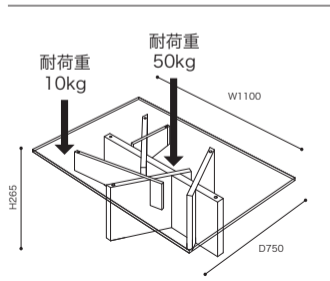

≫ **ROSETASHERA**/Noémie Rognon 2013
ロゼアシェラ/ノエミー ロニオン

センターテーブルW100

[L200711519]

税込 ¥253,000 (本体 ¥230,000)

●材 質/天板:クリア強化ガラス
脚:ウォールナット無垢材

●重 量/約41kg

※天然素材を使用しているため木目、節、色などそれぞれ異なります。

≫ **ROSETASHERA**/Noémie Rognon 2013
ロゼアシェラ/ノエミー ロニオン

センターテーブルW110

[L200711520]

税込 ¥253,000 (本体 ¥230,000)

●材 質/天板:クリア強化ガラス
脚:ウォールナット無垢材

●重 量/約35kg

※天然素材を使用しているため木目、節、色などそれぞれ異なります。