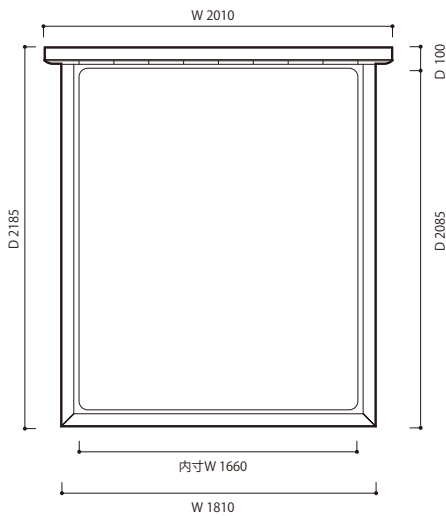

BED ベッド

≫ ROSETCINELINE BED ロゼシネラインベッド

Pagnon & Pelhaitre 2005 パニオン&ペラートル

IMPORTANT

フレームは、ブラックオーク仕上になります。
サイズはQ2サイズのみに対応になります。

THE CONCEPT (概念) & FEATURE (特徴)

豪華でボリューム感のあるヘッドボードのベッドです。
快適なベッドルームをお届けします。

STRUCTURE (構造)

- 構造:ヘッドボード:積層合板、ウレタンフォーム、ポリエステル綿
フレーム:オーク突板
脚:オーク無垢材
ボトム:スラットボーゲン
マットレス:ポケットコイル(平行配列)
- 塗装:フレーム、脚:ウレタン樹脂塗装
- カラー:フレーム、脚:ブラックオーク色

●平面図 1/50 (単位:mm)

Q2 サイズ

マットレス

スラットボーゲンからフレームまでの高さ H65mm

BED ベッド

≫ ROSETCINELINE BED ロゼシネラインベッド | Pagnon & Pelhaitre 2005 パニオン&ペラートル

A	生地ランク	品名 [コード]	Q2 ロゼシネラインベッド サイド・フットレールBKO
			税込 ¥313,500 (本体 ¥285,000)

+

B	生地ランク	品名 [コード]	Q2 サイズ用スラットボーゲン [7100136158]
			税込 ¥192,500 (本体 ¥175,000)

+

C	生地ランク	品名 [コード]	Q2 ヘッドボード
			税込 ¥198,000 (本体 ¥180,000)
	C		税込 ¥198,000 (本体 ¥180,000)
	D		税込 ¥200,200 (本体 ¥182,000)
	E		税込 ¥203,500 (本体 ¥185,000)
	G		税込 ¥205,700 (本体 ¥187,000)
	H		税込 ¥209,000 (本体 ¥190,000)
	I		税込 ¥220,000 (本体 ¥200,000)
	J		税込 ¥225,500 (本体 ¥205,000)
	K		税込 ¥231,000 (本体 ¥210,000)
	L		税込 ¥247,500 (本体 ¥225,000)
	M		税込 ¥258,500 (本体 ¥235,000)
	皮革C		税込 ¥528,000 (本体 ¥480,000)
	皮革E		税込 ¥676,500 (本体 ¥615,000)
	皮革G		税込 ¥896,500 (本体 ¥815,000)

※マットレスサイズ1枚ものW1630×D1960×H235
セパレートタイプ (W815×D1960×H235) ×2枚より選ぶことができます。
※マットレスセパレートタイプ 梱包数10 個口
※マットレス1枚タイプ 梱包数9 個口

①+②+③+④もしくは⑤の合計がセット価格になります。