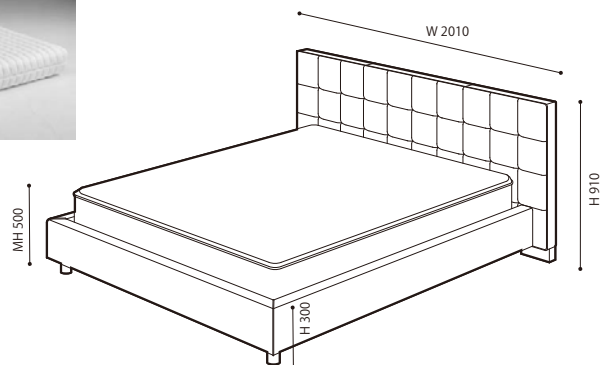

BED ベッド

≫ ROSETCINELINE BED ロゼシネラインベッド

Pagnon & Pelhaitre 2005 パニオン&ペラートル

IMPORTANT

フレームは、ブラックオーク仕上になります。
サイズはQ2サイズのみに対応になります。

THE CONCEPT (概念) & FEATURE (特徴)

豪華でボリューム感のあるヘッドボードのベッドです。
快適なベッドルームをお届けします。

STRUCTURE (構造)

- 構造:ヘッドボード:積層合板、ウレタンフォーム、ポリエステル綿
フレーム:オーク突板
脚:オーク無垢材
ボトム:スラットボーゲン
マットレス:ポケットコイル(平行配列)
- 塗装:フレーム、脚:ウレタン樹脂塗装
- カラー:フレーム、脚:ブラックオーク色

●平面図 1/50 (単位:mm)

Q2 サイズ

マットレス

スラットボーゲンからフレームまでの高さ H65mm

BED ベッド

≫ ROSETCINELINE BED ロゼシネラインベッド | Pagnon & Pelhaitre 2005 パニオン&ペラートル

A	生地ランク	品名 [コード]	Q2 ロゼシネラインベッド サイド・フットレールBKO
			税込 ¥313,500 (本体 ¥285,000)

+

B	生地ランク	品名 [コード]	Q2 サイズ用スラットボーゲン [7100136158]
			税込 ¥192,500 (本体 ¥175,000)

+

C	生地ランク	品名 [コード]	Q2 ヘッドボード
			税込 ¥198,000 (本体 ¥180,000)
	C		税込 ¥198,000 (本体 ¥180,000)
	D		税込 ¥200,200 (本体 ¥182,000)
	E		税込 ¥203,500 (本体 ¥185,000)
	G		税込 ¥205,700 (本体 ¥187,000)
	H		税込 ¥209,000 (本体 ¥190,000)
	I		税込 ¥220,000 (本体 ¥200,000)
	J		税込 ¥225,500 (本体 ¥205,000)
	K		税込 ¥231,000 (本体 ¥210,000)
	L		税込 ¥247,500 (本体 ¥225,000)
	M		税込 ¥258,500 (本体 ¥235,000)
	皮革C		税込 ¥528,000 (本体 ¥480,000)
	皮革E		税込 ¥676,500 (本体 ¥615,000)
	皮革G		税込 ¥896,500 (本体 ¥815,000)

※マットレスサイズ1枚ものW1630×D1960×H235
セパレートタイプ (W815×D1960×H235) ×2枚より選ぶことができます。
※マットレスセパレートタイプ 梱包数10 個口
※マットレス1枚タイプ 梱包数9 個口

①+②+③+④もしくは⑤の合計がセット価格になります。