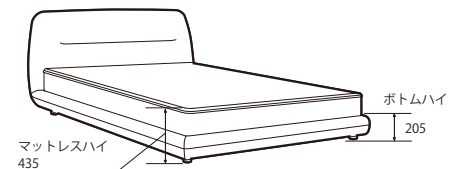

## STRUCTURE (構造)

■構造:ヘッドボード、フレーム:積層合板、ウレタンフォーム、ポリエステル綿

ボトム:座板仕様

脚:ポリプロピレン樹脂、ブラック色

マットレス:ポケットコイル(平行配列)

●平面図 1 / 50 (単位:mm)

PS

SD

Q2

●正面図

マットレス

PS : W970×D1960×H235  
SD : W1220×D1960×H235  
Q2 : W1630×D1960×H235