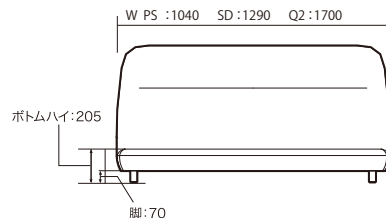

## STRUCTURE (構造)

■構造:ヘッドボード、フレーム:積層合板、ウレタンフォーム、ポリエステル綿

ボトム:座板仕様

脚:ポリプロピレン樹脂、ブラック色

マットレス:ポケットコイル(平行配列)

●平面図 1 / 50 (単位:mm)

PS

SD

Q2

●正面図

マットレス

PS : W970×D1960×H235  
SD : W1220×D1960×H235  
Q2 : W1630×D1960×H235