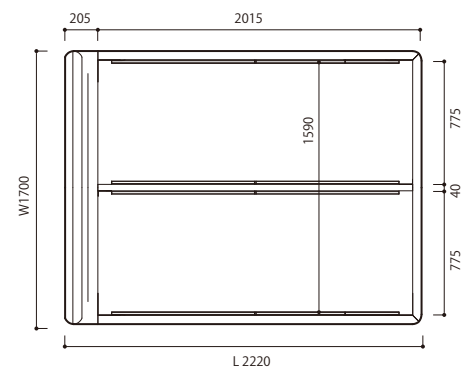

## STRUCTURE (構造)

■構造:ヘッドボード、フレーム:積層合板、ウレタンフォーム、ポリエステル綿

ボトム:座板仕様

脚:ポリプロピレン樹脂、ブラック色

マットレス:ポケットコイル(平行配列)

●平面図 1 / 50 (単位:mm)

PS

SD

Q2

●正面図

マットレス

PS : W970×D1960×H235  
SD : W1220×D1960×H235  
Q2 : W1630×D1960×H235