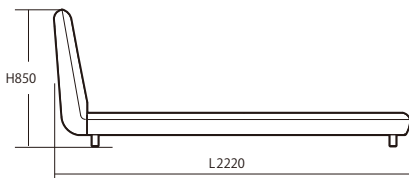

## STRUCTURE (構造)

■構造:ヘッドボード、フレーム:積層合板、ウレタンフォーム、ポリエステル綿

ボトム:座板仕様

脚:ポリプロピレン樹脂、ブラック色

マットレス:ポケットコイル(平行配列)

●平面図 1 / 50 (単位:mm)

PS

SD

Q2

●正面図

マットレス

PS : W970×D1960×H235  
SD : W1220×D1960×H235  
Q2 : W1630×D1960×H235