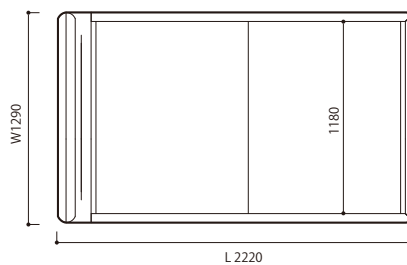

## STRUCTURE (構造)

■構造:ヘッドボード、フレーム:積層合板、ウレタンフォーム、ポリエステル綿

ボトム:座板仕様

脚:ポリプロピレン樹脂、ブラック色

マットレス:ポケットコイル(平行配列)

●平面図 1 / 50 (単位:mm)

PS

SD

Q2

●正面図

マットレス

PS : W970×D1960×H235  
SD : W1220×D1960×H235  
Q2 : W1630×D1960×H235