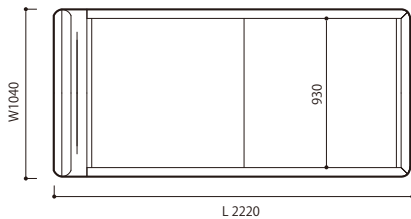

## STRUCTURE (構造)

■構造:ヘッドボード、フレーム:積層合板、ウレタンフォーム、ポリエステル綿

ボトム:座板仕様

脚:ポリプロピレン樹脂、ブラック色

マットレス:ポケットコイル(平行配列)

●平面図 1 / 50 (単位:mm)

PS

SD

Q2

●正面図

マットレス

PS : W970×D1960×H235  
SD : W1220×D1960×H235  
Q2 : W1630×D1960×H235