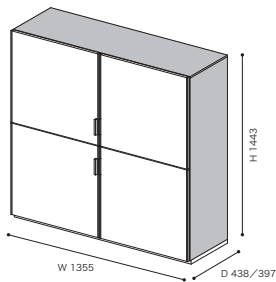

ROSETCANALETTO ロゼカナレット

耐荷重

5kg	10kg	5kg	5kg
5kg	5kg	10kg	5kg
5kg	10kg	5kg	5kg

≫ ROSETCANALETTO/Mauro Lipparini 2018 ロゼカナレット/マウロ リッパリーニ

シェルフ

内枠・棚・パネル

+

外枠
バックパネル

受注後
約2ヶ月

税込 ¥423,500 (本体 ¥385,000)

- 材 質/内枠・棚・パネル:MDF、LEDライト
外枠・バックパネル:ウォールナット突板、MDF
 - 塗 装/ウレタン樹脂塗装、エナメル塗装
 - アジャスター付
 - 重 量/約101kg
- ※外枠・バックパネルのウォールナット(WA)色は変更できません。

1年
保証

日本製

耐荷重

≫ ROSETCANALETTO/Mauro Lipparini 2018 ロゼカナレット/マウロ リッパリーニ

サイドボード

内枠・棚・パネル・バックパネル・扉

+

外枠

受注後
約2ヶ月

税込 ¥500,500 (本体 ¥455,000)

- 材 質/内枠・棚・パネル・扉:MDF
外枠:ウォールナット突板、MDF
取手:ウォールナット無垢材
 - 塗 装/ウレタン樹脂塗装、エナメル塗装
 - アジャスター付
 - 重 量/約100kg
- ※外枠・取手のウォールナット(WA)色は変更できません。

1年
保証

日本製

ROSETCANALETTO ロゼカナレット

≫ ROSETCANALETTO/Mauro Lipparini 2018
ロゼカナレット/マウロ リッパリーニ

TVボード

EL + WA [7400711496] **在庫**

内枠・棚
パネル
バックパネル
上段扉

税込 ¥269,500 (本体 ¥245,000)

- 材 質/内枠・棚・パネル:MDF
外枠:ウォールナット突板、MDF
取手:ウォールナット無垢材
下段扉:ポリエステル100%