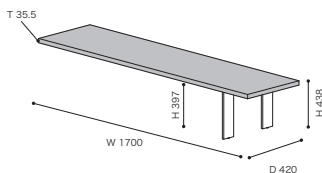

≫ ROSETCANALETTO/Mauro Lipparini 2018
ロゼカナレット/マウロ リッパリーニ

スライド天板

PGY or WH or TAP or EL + EL

天板 脚

税込 ¥112,200 (本体 ¥102,000)

- ●材 質/天板:ウォールナット突板、MDF
  脚:スチール

- ●塗 装/ウレタン樹脂塗装
- ●アジャスター付
- ●天板裏にフェルト付
- ●重 量/約23kg

※スライド天板は加重により、多少のたわみが生じます。
※脚のEL色は変更できません。

1年保証 **日本製**