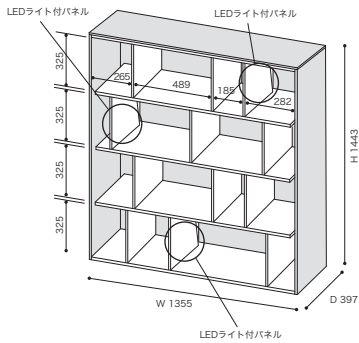

ROSETCANALETTO ロゼカナレット

耐荷重

5kg	10kg	5kg	5kg
5kg	5kg	10kg	5kg
5kg	10kg	5kg	5kg

≫ ROSETCANALETTO/Mauro Lipparini 2018 ロゼカナレット/マウロ リッパリーニ

シェルフ

内枠・棚・パネル

+

外枠
バックパネル

受注後
約2ヶ月

税込 ¥423,500 (本体 ¥385,000)

- 材 質/内枠・棚・パネル:MDF、LEDライト
外枠・バックパネル:ウォールナット突板、MDF
 - 塗 装/ウレタン樹脂塗装、エナメル塗装
 - アジャスター付
 - 重 量/約101kg
- ※外枠・バックパネルのウォールナット(WA)色は変更できません。

1年
保証

日本製

耐荷重

≫ ROSETCANALETTO/Mauro Lipparini 2018 ロゼカナレット/マウロ リッパリーニ

サイドボード

内枠・棚・パネル・バックパネル・扉

+

外枠

受注後
約2ヶ月

税込 ¥500,500 (本体 ¥455,000)

- 材 質/内枠・棚・パネル・扉:MDF
外枠:ウォールナット突板、MDF
取手:ウォールナット無垢材
 - 塗 装/ウレタン樹脂塗装、エナメル塗装
 - アジャスター付
 - 重 量/約100kg
- ※外枠・取手のウォールナット(WA)色は変更できません。

1年
保証

日本製

ROSETCANALETTO ロゼカナレット

≫ ROSETCANALETTO/Mauro Lipparini 2018
ロゼカナレット/マウロ リッパリーニ

TVボード

EL + WA [7400711496] **在庫**

内枠・棚
パネル
バックパネル
上段扉

税込 ¥269,500 (本体 ¥245,000)

- 材 質/内枠・棚・パネル:MDF
外枠:ウォールナット突板、MDF
取手:ウォールナット無垢材
下段扉:ポリエステル100%