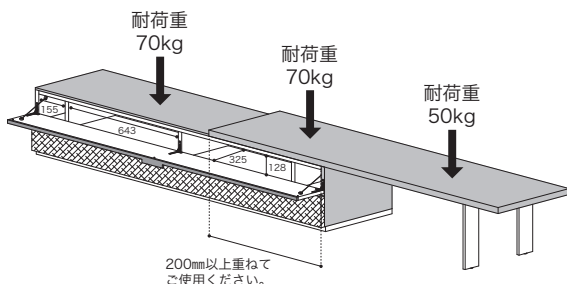

※スライド天板は加重により、多少のたわみが生じます。