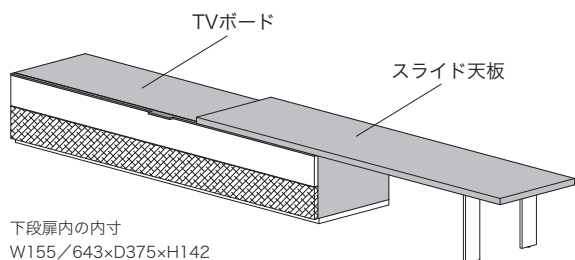

※スライド天板は加重により、多少のたわみが生じます。