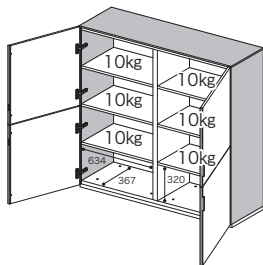

ROSETCANALETTO ロゼカナレット

耐荷重

5kg	10kg	5kg	5kg
5kg	5kg	10kg	5kg
5kg	10kg	5kg	5kg

≫ ROSETCANALETTO/Mauro Lipparini 2018 ロゼカナレット/マウロ リッパリーニ

シェルフ

内枠・棚・パネル

+

外枠
バックパネル

受注後
約2ヶ月

税込 ¥423,500 (本体 ¥385,000)

- 材 質/内枠・棚・パネル:MDF、LEDライト
外枠・バックパネル:ウォールナット突板、MDF
 - 塗 装/ウレタン樹脂塗装、エナメル塗装
 - アジャスター付
 - 重 量/約101kg
- ※外枠・バックパネルのウォールナット(WA)色は変更できません。

1年
保証

日本製

耐荷重

≫ ROSETCANALETTO/Mauro Lipparini 2018 ロゼカナレット/マウロ リッパリーニ

サイドボード

内枠・棚・パネル・バックパネル・扉

+

外枠

受注後
約2ヶ月

税込 ¥500,500 (本体 ¥455,000)

- 材 質/内枠・棚・パネル・扉:MDF
外枠:ウォールナット突板、MDF
取手:ウォールナット無垢材
 - 塗 装/ウレタン樹脂塗装、エナメル塗装
 - アジャスター付
 - 重 量/約100kg
- ※外枠・取手のウォールナット(WA)色は変更できません。

1年
保証

日本製

ROSETCANALETTO ロゼカナレット

≫ ROSETCANALETTO/Mauro Lipparini 2018
ロゼカナレット/マウロ リッパリーニ

TVボード

EL + WA [7400711496] **在庫**

内枠・棚
パネル
バックパネル
上段扉

税込 ¥269,500 (本体 ¥245,000)

- 材 質/内枠・棚・パネル:MDF
外枠:ウォールナット突板、MDF
取手:ウォールナット無垢材
下段扉:ポリエステル100%