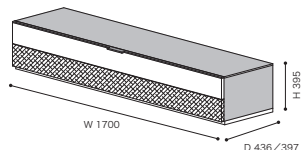

サイドボード

内枠・棚・パネル・バックパネル・扉

+

外枠

受注後
約2ヶ月

税込 ¥500,500 (本体 ¥455,000)

- 材 質/内枠・棚・パネル・扉:MDF
外枠:ウォールナット突板、MDF
取手:ウォールナット無垢材
 - 塗 装/ウレタン樹脂塗装、エナメル塗装
 - アジャスター付
 - 重 量/約100kg
- ※外枠・取手のウォールナット(WA)色は変更できません。

1年
保証

日本製

ROSETCANALETTO ロゼカナレット

≫ ROSETCANALETTO/Mauro Lipparini 2018
ロゼカナレット/マウロ リッパリーニ

TVボード

EL + WA [7400711496] **在庫**

内枠・棚
パネル
バックパネル
上段扉

税込 ¥269,500 (本体 ¥245,000)

- 材 質/内枠・棚・パネル:MDF
外枠:ウォールナット突板、MDF
取手:ウォールナット無垢材
下段扉:ポリエステル100%

- 塗 装/ウレタン樹脂塗装、エナメル塗装
- アジャスター付
- 重 量/約48kg

※TVボードの下段扉は、メッシュ材のブラウン色になります。
マグネットでジョイントしています。

1年保証 **日本製**

≫ ROSETCANALETTO/Mauro Lipparini 2018
ロゼカナレット/マウロ リッパリーニ

TVボード

PGY or WH or TAP + WA

内枠・棚・パネル・バックパネル・上段扉 外枠