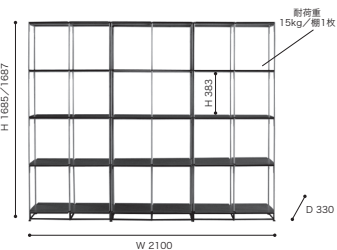

>> ROSETLA BIBLIOTHEQUE FIL/Pierre Paulin 2015
ロゼラ ビブリオテック フィル/ピエール ポラン

2列

BK

[7400384132]

在庫

- 材 質/棚: パーチ材の積層合板、メラミン加工
フレーム: スチール
- カラー/棚、フレーム: ブラック
- 重 量/約22kg

1年
保証

輸入

税込 ¥ 352,000 (本体 ¥ 320,000)

>> ROSETLA BIBLIOTHEQUE FIL/Pierre Paulin 2015
ロゼラ ビブリオテック フィル/ピエール ポラン

6列

BK

受注後
約6ヶ月

- 材 質/棚: パーチ材の積層合板、メラミン加工
フレーム: スチール
- カラー/棚、フレーム: ブラック
- 重 量/約66kg

1年
保証

輸入

税込 ¥ 1,056,000 (本体 ¥ 960,000)

>> ROSETLA BIBLIOTHEQUE FIL/Pierre Paulin 2015
ロゼラ ビブリオテック フィル/ピエール ポラン

2列

REALLY

受注後
約6ヶ月

- 材 質/棚: REALLY
(kvadrat社の素材で、ファブリック端材をアップサイクルして作った硬質繊維ボード)
フレーム: スチール
- カラー/棚: ネイビー
フレーム: ブラック
- 重 量/約14kg