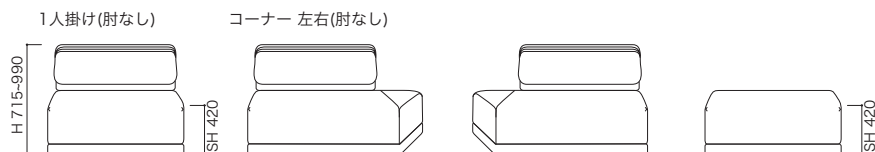

THE CONCEPT (概念) & FEATURE (特徴)

1人掛、コーナー、パフ、3つのアイテムを組み合わせてさまざまなレイアウトを作ることができるモジュールソファです。座面表面にはたくさんのフェザーを敷き詰め、包まれるようなリラックスを提供します。このソファのデザインの特徴は、ペローズのように美しい弧を描きながら角度が変わる背です。デザインだけではなく、この背は角度が変わり、2パターンのもたれ心地、座り心地を提供します。

STRUCTURE (構造)

- 構造: 本体: スチールフレーム、ウッドボディ、ウレタンフォーム、エラスティックベルト、ポリエステル綿、フェザー
脚: ポリプロピレン樹脂
肘: ウッドボディ、ウレタンフォーム、ポリエステル綿
ランバークッション中身: フェザー100%
- 重量: 1P: 約40kg
コーナー: 約55kg
パフ: 約35kg
肘HI: 約5kg
肘LO: 約13kg

●平面図 1/50 (単位:mm)

●正面図

品名 [コード] 生地ランク	1P(肘なし)	コーナー(肘なし)/左右	パフ
C	税込 ¥539,000(本体 ¥490,000)	税込 ¥726,000(本体 ¥660,000)	税込 ¥302,500(本体 ¥275,000)
D	税込 ¥561,000(本体 ¥510,000)	税込 ¥748,000(本体 ¥680,000)	税込 ¥308,000(本体 ¥280,000)
E	税込 ¥572,000(本体 ¥520,000)	税込 ¥770,000(本体 ¥700,000)	税込 ¥313,500(本体 ¥285,000)
G	税込 ¥583,000(本体 ¥530,000)	税込 ¥781,000(本体 ¥710,000)	税込 ¥319,000(本体 ¥290,000)
H	税込 ¥594,000(本体 ¥540,000)	税込 ¥803,000(本体 ¥730,000)	税込 ¥330,000(本体 ¥300,000)
I	税込 ¥605,000(本体 ¥550,000)	税込 ¥814,000(本体 ¥740,000)	税込 ¥335,500(本体 ¥305,000)
J	税込 ¥627,000(本体 ¥570,000)	税込 ¥847,000(本体 ¥770,000)	税込 ¥346,500(本体 ¥315,000)
K	税込 ¥671,000(本体 ¥610,000)	税込 ¥891,000(本体 ¥810,000)	税込 ¥363,000(本体 ¥330,000)
L	税込 ¥693,000(本体 ¥630,000)	税込 ¥924,000(本体 ¥840,000)	税込 ¥374,000(本体 ¥340,000)
M	税込 ¥698,500(本体 ¥635,000)	税込 ¥935,000(本体 ¥850,000)	税込 ¥379,500(本体 ¥345,000)