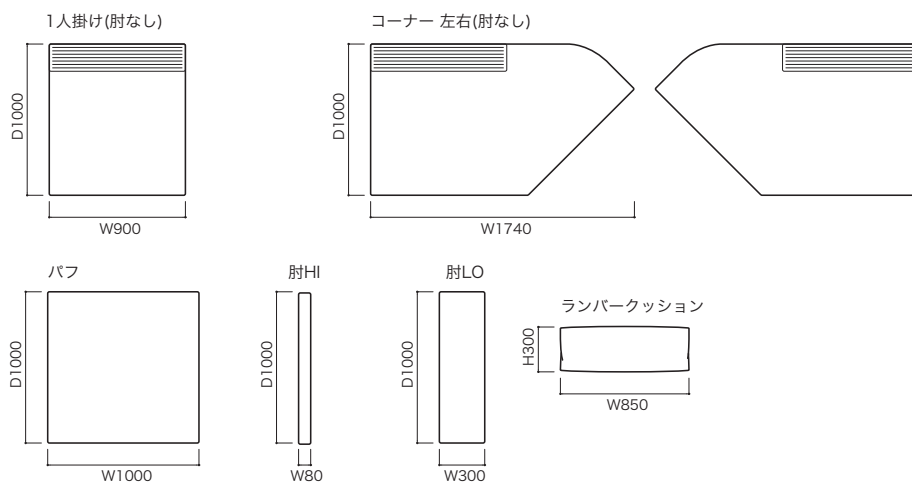

IMPORTANT

1人掛、コーナーは肘を付けることが可能です。肘はHI、LOの2種類から選ぶことができます。ソファに向かって左右どちらに取り付けるかご指定ください。1人掛は左右両方に肘を付けることも可能です。コーナーは背もたれが付いている側のみ肘を付けることができます。

コーナーは左右、どちらかご注文時にご指定ください。複数アイテムをレイアウトする際、各アイテムはジョイントされませんので簡単にレイアウト変更することができます。座面のカバーのみ取り外し可能です。

THE CONCEPT (概念) & FEATURE (特徴)

1人掛、コーナー、パフ、3つのアイテムを組み合わせてさまざまなレイアウトを作ることができるモジュールソファです。座面表面にはたくさんのフェザーを敷き詰め、包まれるようなリラックスを提供します。このソファのデザインの特徴は、ペローズのように美しい弧を描きながら角度が変わる背です。デザインだけではなく、この背は角度が変わり、2パターンのもたれ心地、座り心地を提供します。

STRUCTURE (構造)

- 構造: 本体: スチールフレーム、ウッドボディ、ウレタンフォーム、エラスティックベルト、ポリエステル綿、フェザー
脚: ポリプロピレン樹脂
肘: ウッドボディ、ウレタンフォーム、ポリエステル綿
ランバークッション中身: フェザー100%
- 重量: 1P: 約40kg
コーナー: 約55kg
パフ: 約35kg
肘HI: 約5kg
肘LO: 約13kg

●平面図 1/50 (単位:mm)

●正面図

品名 [コード] 生地ランク	1P(肘なし)	コーナー(肘なし)/左右	パフ
C	税込 ¥539,000(本体 ¥490,000)	税込 ¥726,000(本体 ¥660,000)	税込 ¥302,500(本体 ¥275,000)
D	税込 ¥561,000(本体 ¥510,000)	税込 ¥748,000(本体 ¥680,000)	税込 ¥308,000(本体 ¥280,000)
E	税込 ¥572,000(本体 ¥520,000)	税込 ¥770,000(本体 ¥700,000)	税込 ¥313,500(本体 ¥285,000)
G	税込 ¥583,000(本体 ¥530,000)	税込 ¥781,000(本体 ¥710,000)	税込 ¥319,000(本体 ¥290,000)
H	税込 ¥594,000(本体 ¥540,000)	税込 ¥803,000(本体 ¥730,000)	税込 ¥330,000(本体 ¥300,000)
I	税込 ¥605,000(本体 ¥550,000)	税込 ¥814,000(本体 ¥740,000)	税込 ¥335,500(本体 ¥305,000)
J	税込 ¥627,000(本体 ¥570,000)	税込 ¥847,000(本体 ¥770,000)	税込 ¥346,500(本体 ¥315,000)
K	税込 ¥671,000(本体 ¥610,000)	税込 ¥891,000(本体 ¥810,000)	税込 ¥363,000(本体 ¥330,000)
L	税込 ¥693,000(本体 ¥630,000)	税込 ¥924,000(本体 ¥840,000)	税込 ¥374,000(本体 ¥340,000)
M	税込 ¥698,500(本体 ¥635,000)	税込 ¥935,000(本体 ¥850,000)	税込 ¥379,500(本体 ¥345,000)